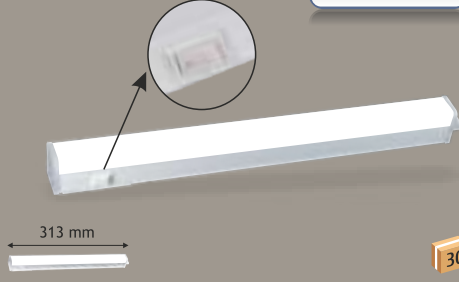

Ledli Bant Armatür

HS 2800
6 W
85,00 ₺

Eklenebilir

6400K
3200K
360 Lm
IP 20
220 V