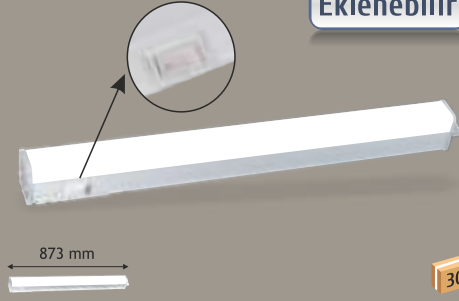

Ledli Bant Armatür

HS 2802
14 W
160,00 ₺

Eklenebilir

6400K
3200K
1.080 Lm
IP 20
220 V