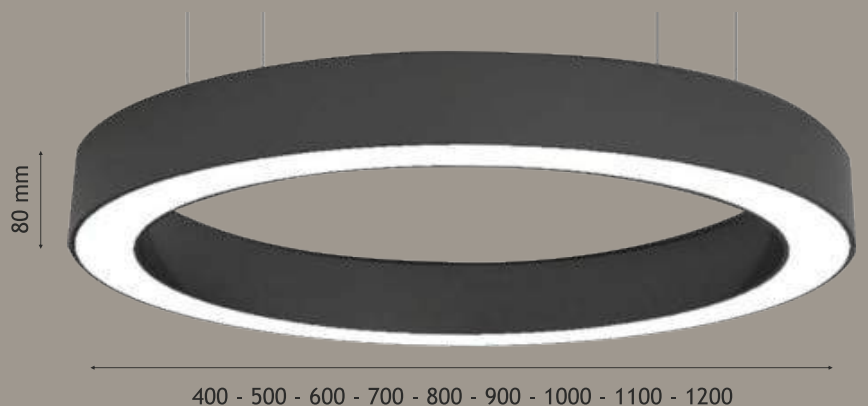

Davul Led Aydınlatma

HS 7200	22 W	3.000 Lm	40 cm	1.950,00 ₺
HS 7201	35 W	4900 Lm	50 cm	2.750,00 ₺
HS 7202	50 W	7.000 Lm	60 cm	3.300,00 ₺
HS 7203	69 W	9.600 Lm	70 cm	4.600,00 ₺
HS 7204	89 W	12.400 Lm	80 cm	5.370,00 ₺
HS 7205	113 W	15.750 Lm	90 cm	6.350,00 ₺
HS 7206	140 W	19.600 Lm	100 cm	8.350,00 ₺
HS 7207	170 W	23.800 Lm	110 cm	9.400,00 ₺
HS 7208	200 W	28.000 Lm	120 cm	11.000,00 ₺

2700K
3000K
4000K
6000K
IP 54

İstenilen Renkte
Kasa Boyanabilir.

OSRAM
TRIDONIC

Simit Led Aydınlatma

HS 7400	40 W	4.600 Lm	40 cm	2.040,00 ₺
HS 7401	50 W	7.000 Lm	50 cm	2.650,00 ₺
HS 7402	60 W	8.400 Lm	60 cm	3.375,00 ₺
HS 7403	70 W	9.800 Lm	70 cm	3.900,00 ₺
HS 7404	80 W	11.200 Lm	80 cm	4.500,00 ₺
HS 7405	90 W	12.500 Lm	90 cm	5.000,00 ₺
HS 7406	100 W	14.000 Lm	100 cm	5.730,00 ₺
HS 7407	110 W	15.000 Lm	110 cm	6.200,00 ₺
HS 7408	120 W	16.500 Lm	120 cm	6.600,00 ₺

2700K
3000K
4000K
6000K
IP 54

İstenilen Renkte Kasa Boyanabilir.

OSRAM
TRIDONIC