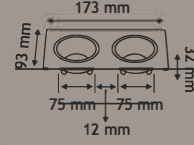

30

Siyah Kasa
Krom

HS 1444
75,00 ₺

IP 20