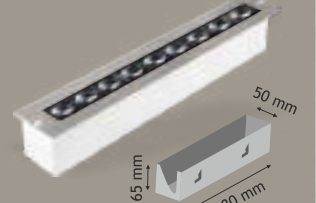

32 cm 9 Led Sıva Altı Duvar Boyama

IP65

HS 6802
9 W
2.400,00 ₺

IP 65
2 Yıl Garanti
CE Belgesi - IP Koruma Belgesi
ve LVD Raporu Mevcuttur