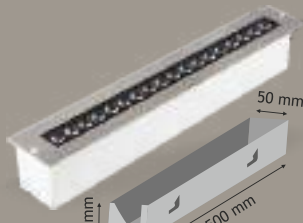

55 cm 18 Led Sıva Altı Duvar Boyama

IP65

HS 6804
18 W
3.120,00 ₺

IP 65
2 Yıl Garanti
CE Belgesi - IP Koruma Belgesi
ve LVD Raporu Mevcuttur