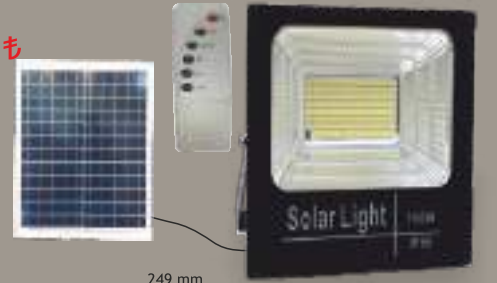

Solar Projektör

IP65

HS 3806
150 W
2.250,00 ₺