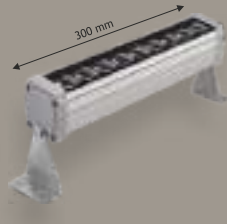

30 cm 9 Led Sıva Üstü Duvar Boyama

IP65

HS 6602
9 W
800,00 ₺ • RGB : 1.050,00 ₺

IP 65
2 Yıl Garanti
CE Belgesi - IP Koruma Belgesi
ve LVD Raporu Mevcuttur