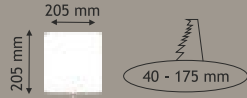

**HS 1029**  
36 W  
250,00 ₺

6400K  
3200K  
3.240 Lm  
IP 20  
220 V

20

Ayarlanabilir Kare Panel

**HS 1057**  
36 W  
260 ₺

6400K  
3200K  
3.240 Lm  
IP 20  
Işık Açısı 150°

20

Renkli Panel Led Armatür