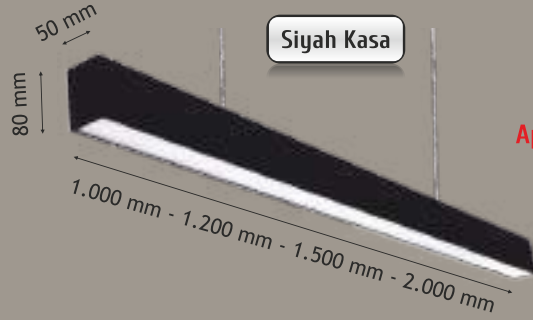

Linear Aydınlatmalar

OSRAM
TRIDONIC

YERLİ ÜRETİM

HS 7143	36 W	4.790 Lm	100 cm	144 Led	1.440,00 ₺
HS 7144	44 W	5.750 Lm	120 cm	172 Led	1.700,00 ₺
HS 7145	54 W	7.185 Lm	150 cm	216 Led	2.100,00 ₺
HS 7146	72 W	9.580 Lm	200 cm	288 Led	2.750,00 ₺

2700K
3000K
4000K
6000K
IP 20

İstenilen Renkte Kasa Boyanabilir.

CE Belgesi ve LVD Raporu Mevcuttur.

Fiyatlara Askı Aparatları Dahildir.