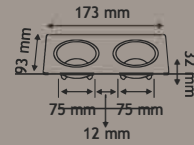

**HS 1446**  
75,00 ₺

IP 20

50

İkili Dekoratif Kasa Kare

Siyah Kasa  
Gold

**HS 1447**  
150,00 ₺

IP 20

30