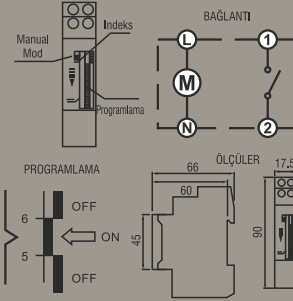

W Otomat Tipi Zaman Saati

HS 4202
3500 W
310,00 ₺

IP 20
220 V

Rezerveli