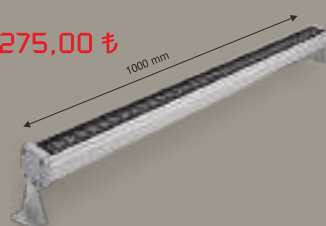

100 cm 36 Led Sıva Üstü Duvar Boyama

IP65

HS 6606
36 W
2.000,00 ₺ • RGB : 2.275,00 ₺

IP 65
2 Yıl Garanti
CE Belgesi - IP Koruma Belgesi
ve LVD Raporu Mevcuttur