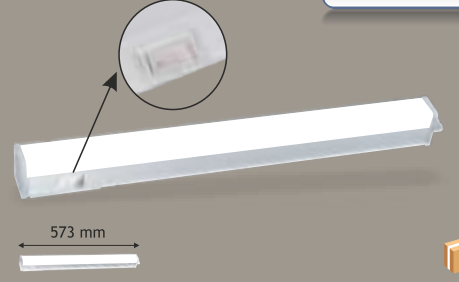

Ledli Bant Armatür

HS 2801
9 W
130,00 ₺

Eklenebilir

6400K
3200K
720 Lm
IP 20
220 V