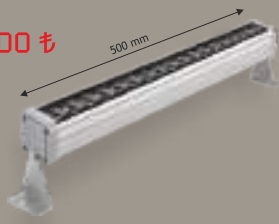

50 cm 18 Led Sıva Üstü Duvar Boyama

IP65

HS 6604
18 W
1.220,00 ₺ • RGB : 1.560,00 ₺

IP 65
2 Yıl Garanti
CE Belgesi - IP Koruma Belgesi
ve LVD Raporu Mevcuttur