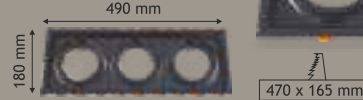

AR111 COB

HS 2200
20 W
275,00 ₺

3200K
1.600 Lm
IP 20
AR111
Işık Açısı 150°
Monofaze 220 V

YERLİ ÜRETİM

30

AR111 Kasa Tekli

HS 2204
117,00 ₺

IP 20

Beyaz Kasa
Siyah Kasa

60

AR111 COB

HS 2201
30 W
350,00 ₺

3200K
2.400 Lm
IP 20
AR111
Işık Açısı 150°
Monofaze 220 V

YERLİ ÜRETİM

30

AR111 Kasa İkili

HS 2205
170,00 ₺

IP 20

Beyaz Kasa
Siyah Kasa

36

PAR30 COB Ampul

HS 2202
15 W
150,00 ₺

3200K
1.200 Lm
IP 20
E27
Işık Açısı 150°

80

AR111 Kasa Üçlü

HS 2206
260,00 ₺

IP 20

Beyaz Kasa
Siyah Kasa

24

PAR38 COB Ampul

HS 2203
25 W
230,00 ₺

3200K
2.000 Lm
IP 20
E27
Işık Açısı 360°

50

Ray Armatür - Zirve

HS 2440
30 W
620,00 ₺

3200K
1500 Lm
IP 20
220 V

20

Ray Armatür - Zirve

HS 2441
40 W
720,00 ₺

3200K
2200 Lm
IP 20
220 V

30