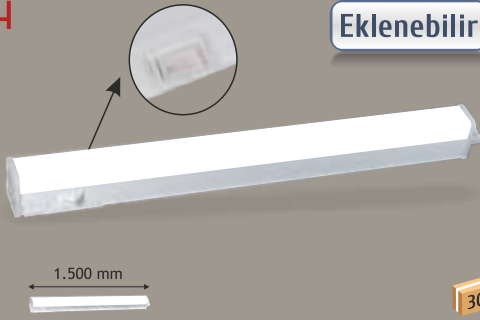

Ledli Bant Armatür

HS 2804
20 W
210,00 ₺

Eklenebilir

6400K
3200K
1.600 Lm
IP 20
220 V