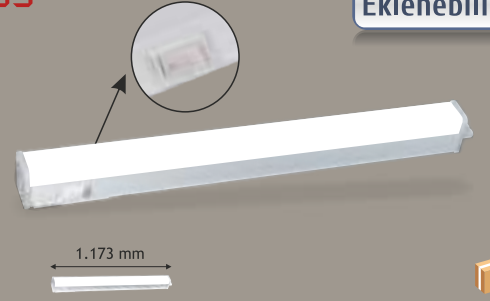

Ledli Bant Armatür

HS 2803
18 W
175,00 ₺

Eklenebilir

6400K
3200K
1.440 Lm
IP 20
220 V