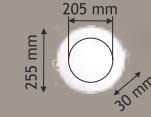

Ayarlanabilir Backlight Lüks Led Panel

Yüksek Lümen

HS 1027
18 W
120,00 ₺

6400K
3200K
1.620 Lm
IP 20
220 V

40

Ayarlanabilir Backlight Lüks Led Panel

Yüksek Lümen

HS 1028
22 W
160,00 ₺

6400K
3200K
2.160 Lm
IP 20
220 V

40

Ayarlanabilir Backlight Lüks Led Panel

Yüksek Lümen

HS 1029
36 W
250,00 ₺

6400K
3200K
3.240 Lm
IP 20
220 V

20

Ayarlanabilir Kare Panel

HS 1057
36 W
260 ₺

6400K
3200K
3.240 Lm
IP 20
Işık Açısı 150°

20

Renkli Panel Led Armatür

3 Fonksiyonlu

HS 1030
6 W
110,00 ₺

Beyaz + Mavi
130 Lm
IP 20
220 V

60

Renkli Panel Led Armatür

3 Fonksiyonlu

HS 1031
9 W
150,00 ₺

Beyaz + Mavi
300 Lm
IP 20
220 V

40

Sıva Üstü Renkli Yuvarlak Panel Led

3 Fonksiyonlu

HS 1034
24 W
260,00 ₺

Beyaz + Mavi
1.050 Lm
IP 20
220 V

20

Sıva Üstü Renkli Kare Panel Led

3 Fonksiyonlu

HS 1035
24 W
295,00 ₺

Beyaz + Mavi
1.050 Lm
IP 20
220 V

20