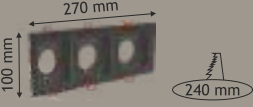

Üçlü Dekoratif Kasa Kare

Siyah Kasa

HS 1402
370,00 ₺

IP 20
G10
MR16 Uyumlu