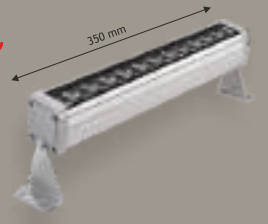

35 cm 12 Led Sıva Üstü Duvar Boyama

IP65

HS 6603
12 W
950,00 ₺ • RGB : 1.315,00 ₺

IP 65
2 Yıl Garanti
CE Belgesi - IP Koruma Belgesi
ve LVD Raporu Mevcuttur