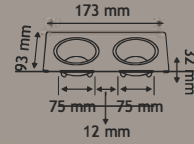

50

İkili Dekoratif Kasa Kare

Siyah Kasa  
Krom

**HS 1445**  
150,00 ₺

IP 20

30

Tekli Dekoratif Kasa Kare

Siyah Kasa  
Gold