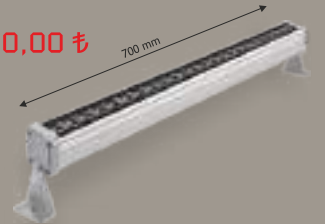

70 cm 24 Led Sıva Üstü Duvar Boyama

IP65

HS 6605
24 W
1.560,00 ₺ • RGB : 1.820,00 ₺

IP 65
2 Yıl Garanti
CE Belgesi - IP Koruma Belgesi
ve LVD Raporu Mevcuttur