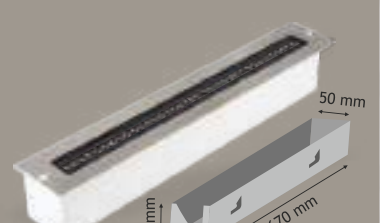

100 cm 36 Led Sıva Altı Duvar Boyama

IP65

HS 6806
36 W
5.550,00 ₺

IP 65
2 Yıl Garanti
CE Belgesi - IP Koruma Belgesi
ve LVD Raporu Mevcuttur