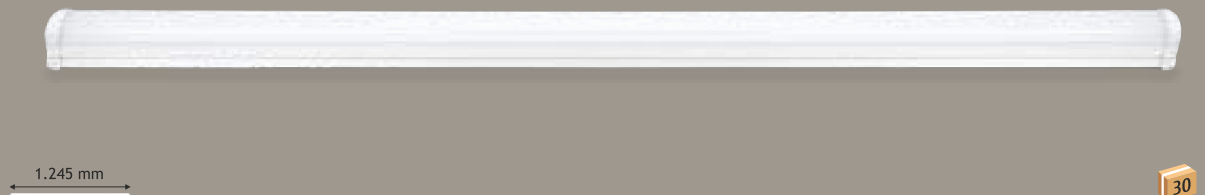

## Tombul Etanj Led Armatür

TOMBUL

IP65

**HS 2811**  
36 W  
330,00 ₺

6400K  
3200K  
3.240 Lm  
IP 65  
220 V