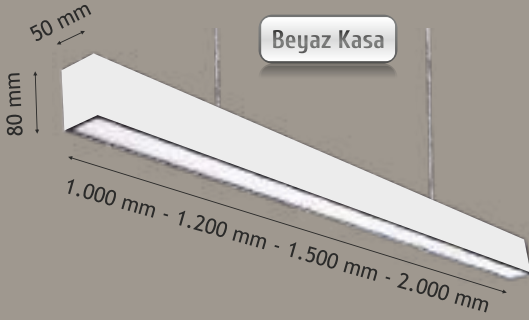

Linear Aydınlatmalar

OSRAM
TRIDONIC

YERLİ ÜRETİM

HS 7143	36 W	4.790 Lm	100 cm	144 Led	1.440,00 ₺
HS 7144	44 W	5.750 Lm	120 cm	172 Led	1.700,00 ₺
HS 7145	54 W	7.185 Lm	150 cm	216 Led	2.100,00 ₺
HS 7146	72 W	9.580 Lm	200 cm	288 Led	2.750,00 ₺

2700K
3000K
4000K
6000K
IP 20

İstenilen Renkte Kasa Boyanabilir.

CE Belgesi ve LVD Raporu Mevcuttur.

Fiyatlara Askı Aparatları Dahildir.