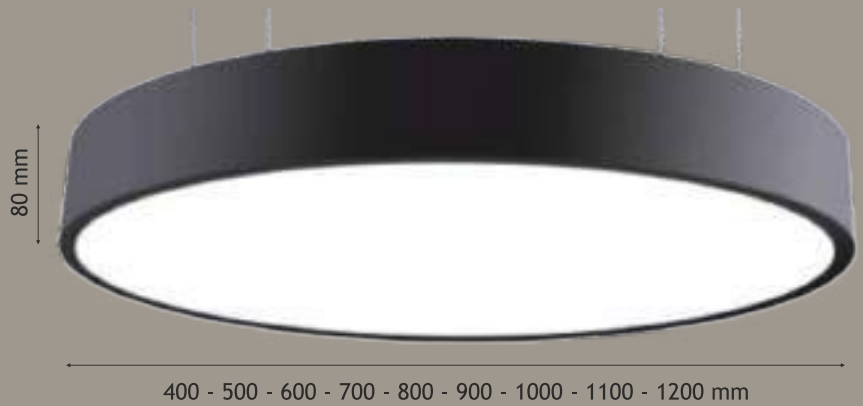

## Simit Led Aydınlatma

HS 7400	40 W	4.600 Lm	40 cm	2.040,00 ₺
HS 7401	50 W	7.000 Lm	50 cm	2.650,00 ₺
HS 7402	60 W	8.400 Lm	60 cm	3.375,00 ₺
HS 7403	70 W	9.800 Lm	70 cm	3.900,00 ₺
HS 7404	80 W	11.200 Lm	80 cm	4.500,00 ₺
HS 7405	90 W	12.500 Lm	90 cm	5.000,00 ₺
HS 7406	100 W	14.000 Lm	100 cm	5.730,00 ₺
HS 7407	110 W	15.000 Lm	110 cm	6.200,00 ₺
HS 7408	120 W	16.500 Lm	120 cm	6.600,00 ₺