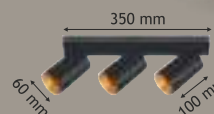

Siyah Kasa

50

Siyah Gold Üçlü

HS 1636

800,00 ₺

IP 20