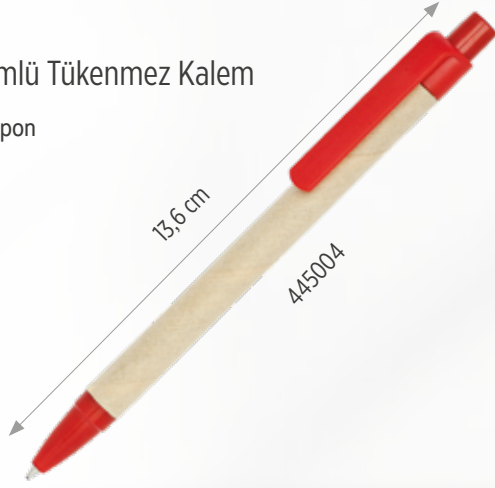

Arsın

Geri Dönüümlü Tükenmez Kalem

Baskı UV - Tampon