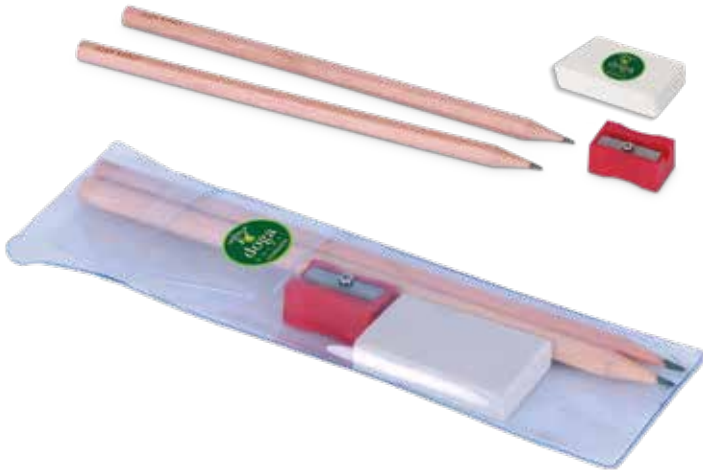

Aladađ

Şeffaf Kutulu, Eđitim Seti

Şeffaf Kalemlik
Naturel Kurşun Kalem
Silgi
Kalemtraş
Baskı UV - Tampon

432031