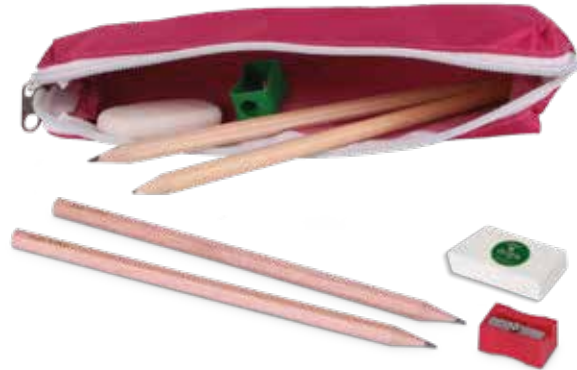

Şeffaf Kutulu, Eđitim Seti

Şeffaf Kalemlik
Naturel Kurşun Kalem
Silgi
Kalemtraş
Baskı UV - Tampon

432031

Erciyes

Eđitim Seti

Kalemlik
Naturel Kurşun Kalem
Silgi
Kalemtraş
Baskı UV - Tampon

401004

KALEMLER