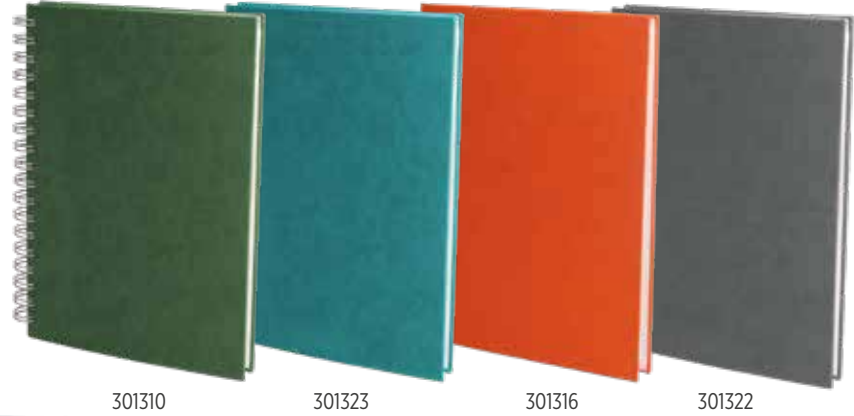

Elmadağ

Spiralli Günlük Ajanda

Baskı

Sıcak - UV - Serigrafi - Lazer

TARİHLİ AJANDALAR

AJANDA & DEFTERLER

301305

301310

301323

301316

301322

301309

301304

301301

Termo Deri Kapak / Spiralli

17 x 24 cm

İç Blok

336 sayfa

Ivory 70 gr Kağıt