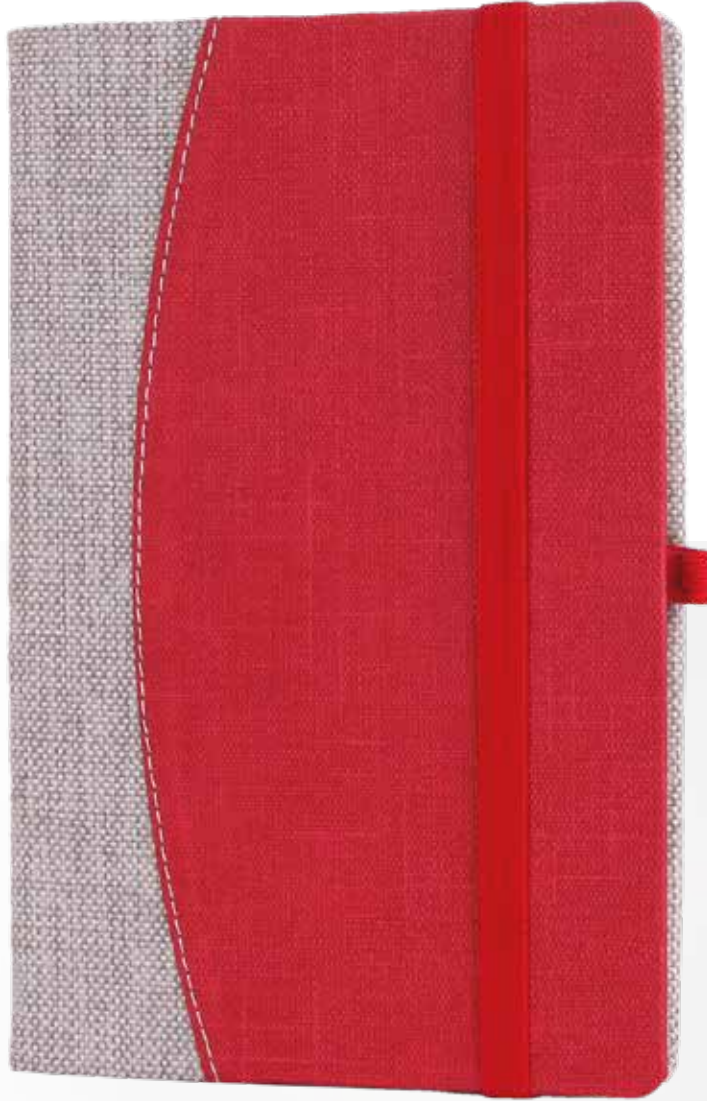

Cinnah

Tarihsiz Defter

Baskı

Sıcak - UV - Serigrafi - Lazer

TARİHSİZ DEFTERLER

AJANDA & DEFTERLER

300704