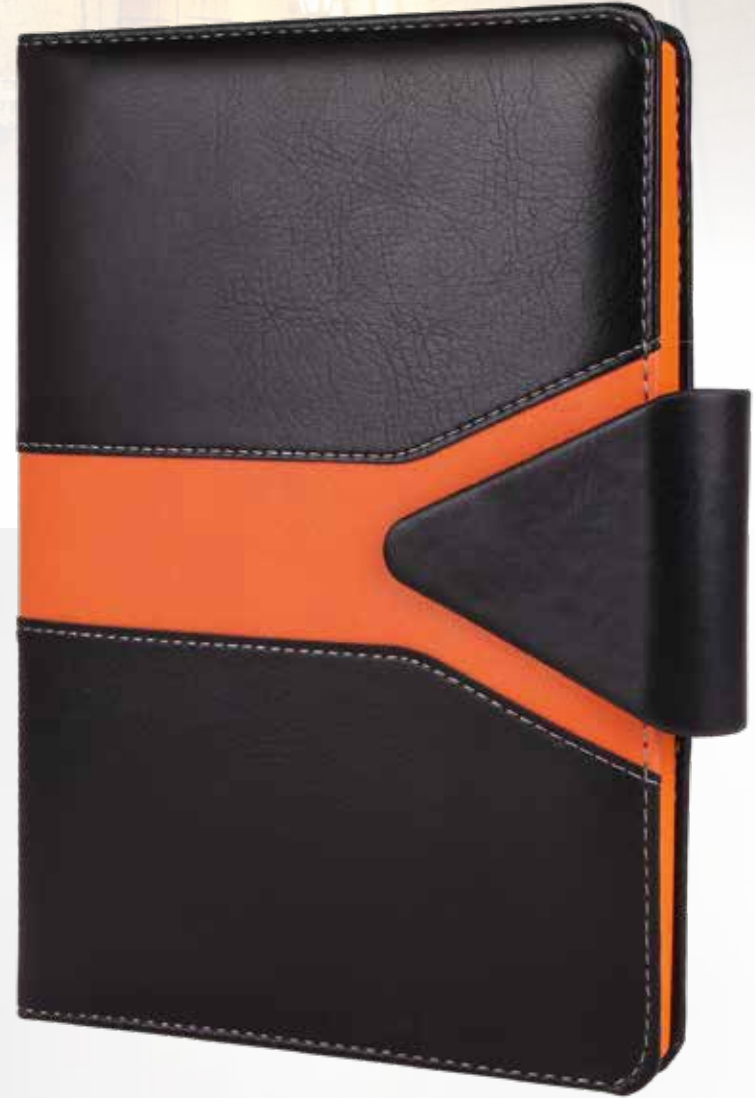

302316

Termo Deri Mıknatıslı Kapak / Yuvarlak Köşe

15 x 21 cm

İç Blok

224 sayfa

Ivory 70 gr Kağıt

TARİHSİZ DEFTERLER

AJANDA & DEFTERLER