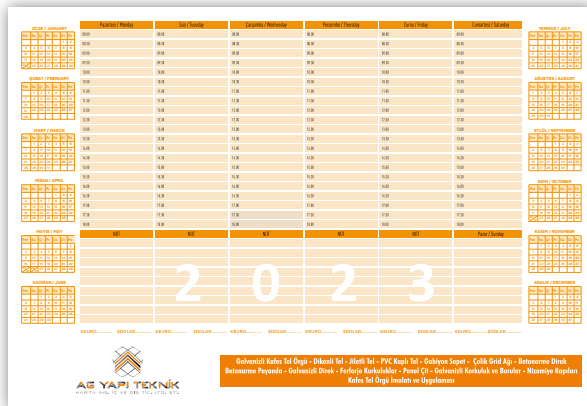

ALA-08

Takvimli, Gün Tarihsiz
Tutkallı Sümen

28 x 39,5 cm
52 Yaprak

Alt Karton

300 gr A. Bristol

Sayfalar

70 gr 1. Hamur

ALA-09