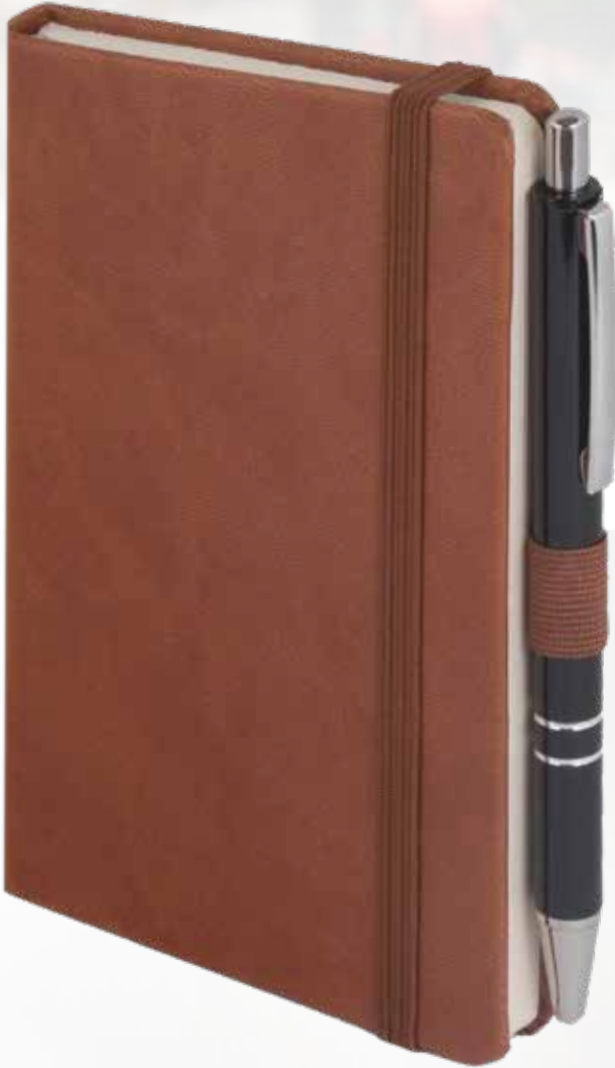

İncek

Tarihsiz Defter

Baskı

Sıcak - UV - Serigrafi - Lazer

Kalem aksesuarıdır.

TARİHSİZ DEFTERLER

AJANDA & DEFTERLER