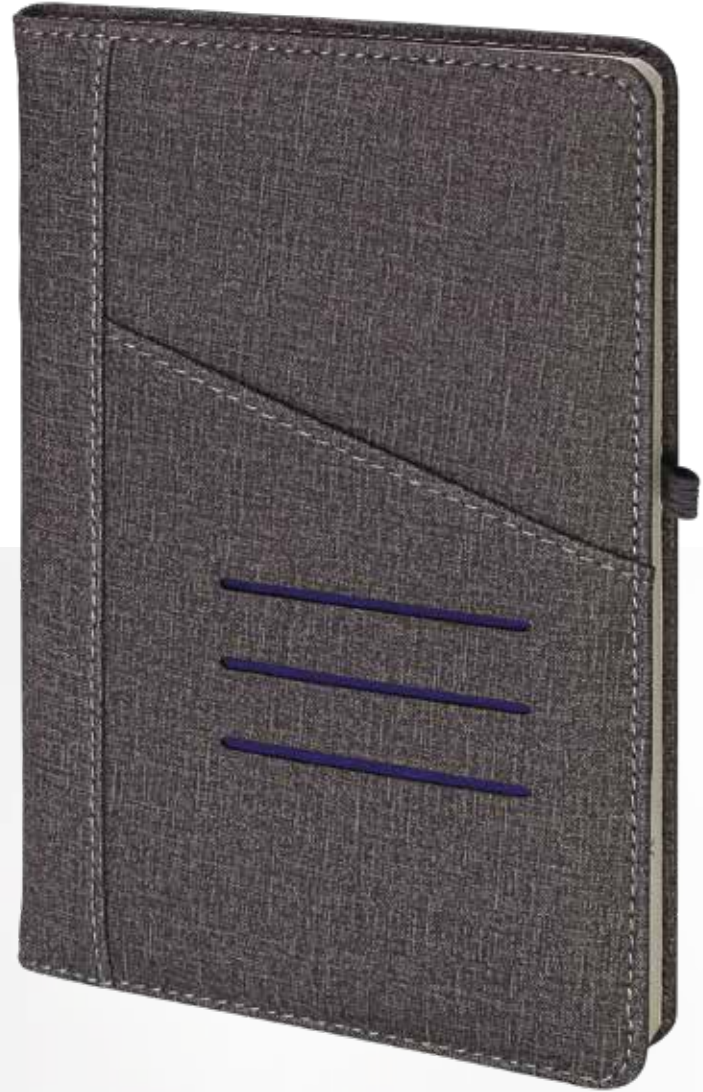

Ivory 70 gr Kağıt

TARİHSİZ DEFTERLER

AJANDA & DEFTERLER

Maltepe

Tarihsiz Defter

Baskı

Sıcak - UV - Serigrafi - Lazer

TARİHSİZ DEFTERLER