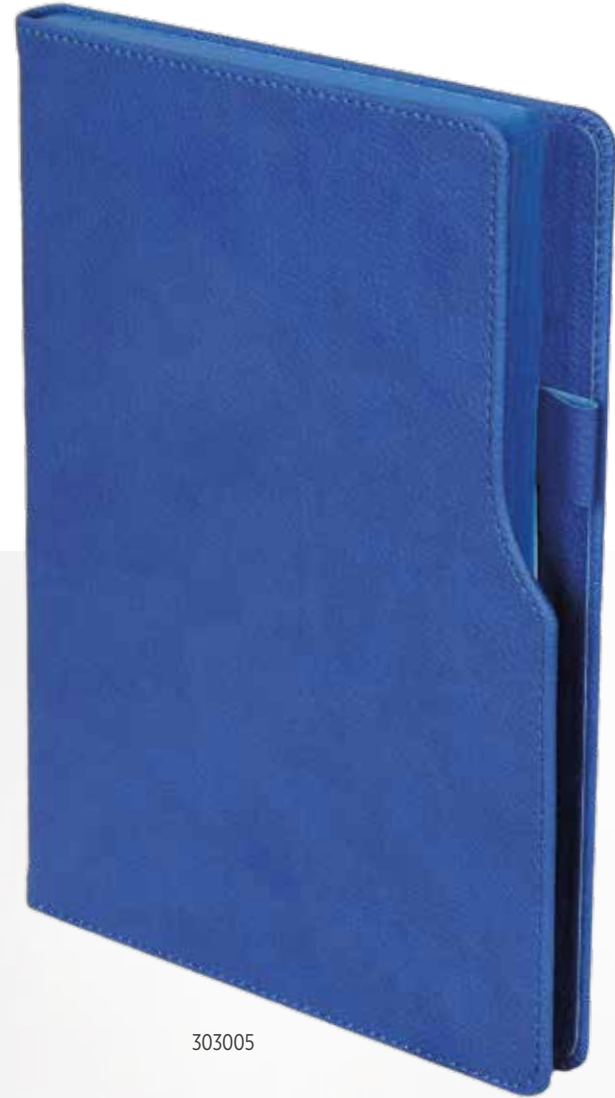

303005

TARİHSİZ DEFTERLER

AJANDA & DEFTERLER