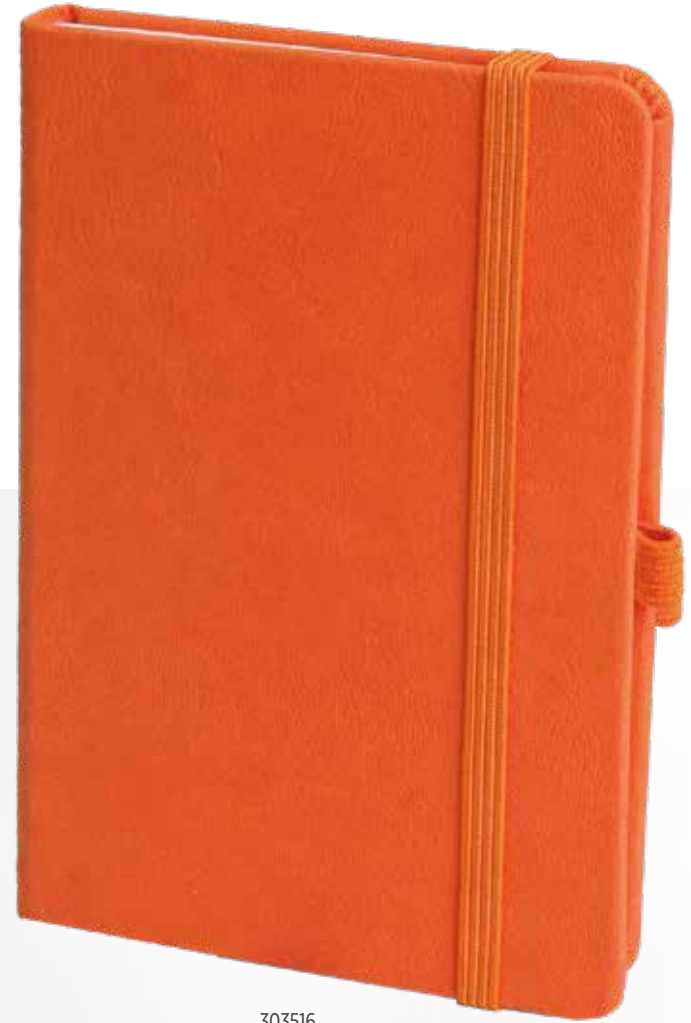

Holmen Kağıt

303516

TARİHSİZ DEFTERLER

AJANDA & DEFTERLER

Hamamönü

Kenar Yıldızlı Defter

Baskı

Serigrafi