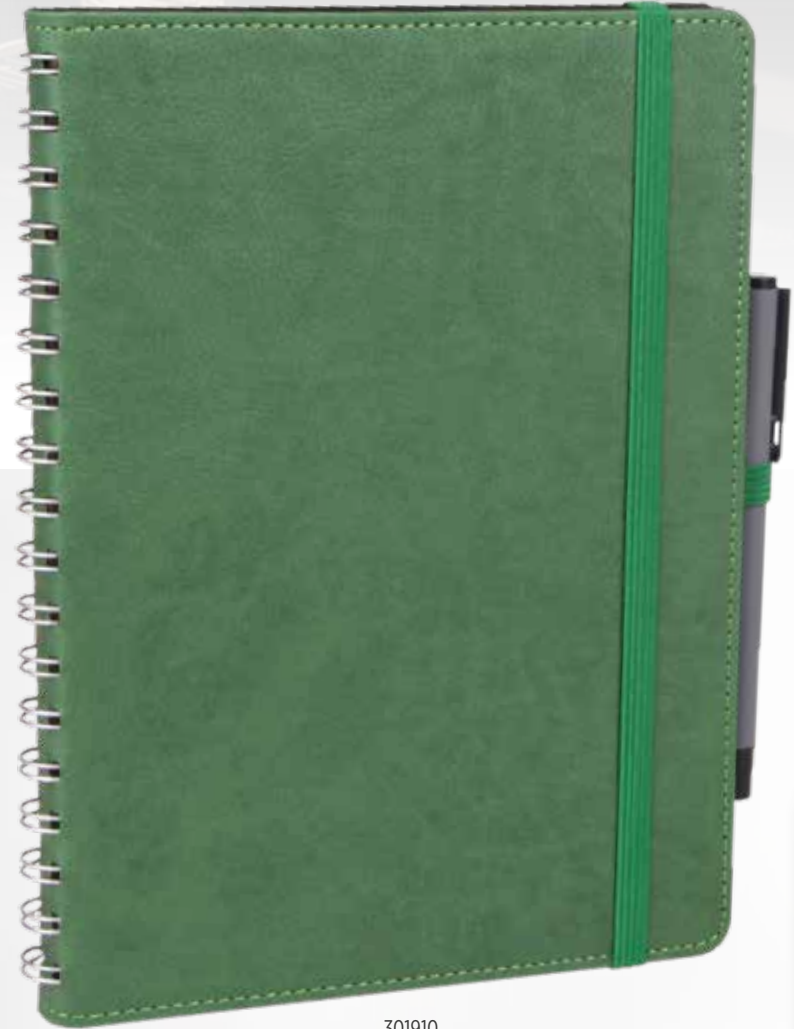

301910

Termo Deri Kapak | Yuvarlak Köşe | Gizli Spiralli

17 x 24 cm

İç Blok

336 sayfa

Ivory 70 gr Kağıt

TARİHLİ AJANDALAR

AJANDA & DEFTERLER