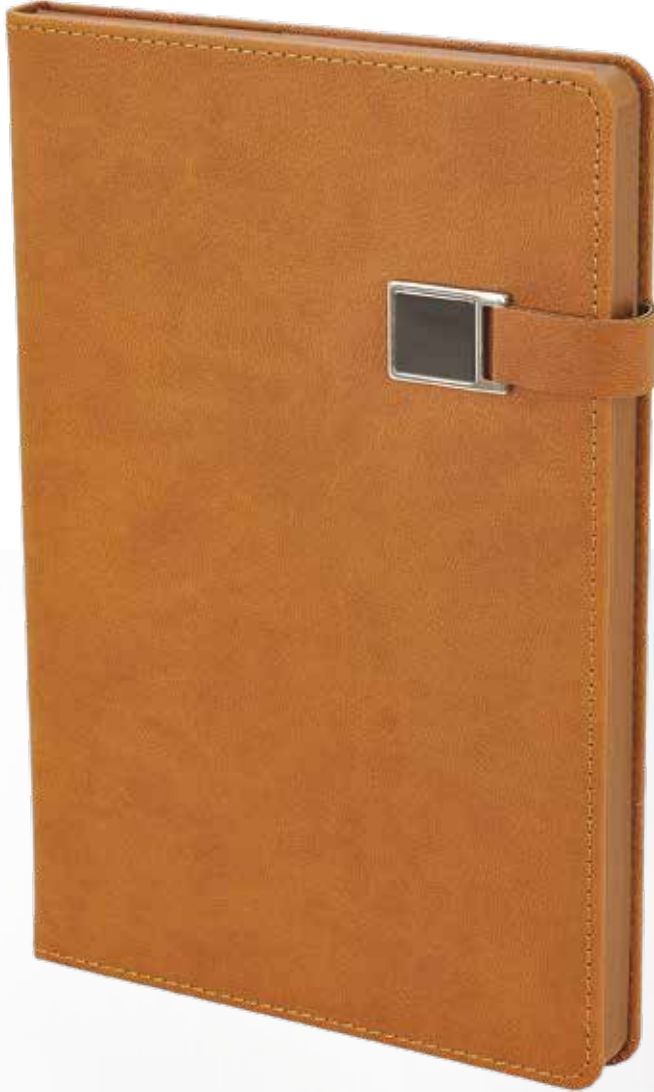

Esenboğa

Tarihsiz Defter

Baskı

Sıcak - UV - Serigrafi - Lazer

NIKELAJ METAL

302701

302725

302704

302722

302723

302705

Termo Deri Mıknatıslı Kapak | Yuvarlak Köşe

13 x 21 cm

İç Blok

224 sayfa

Ivory 70 gr Kağıt

TARİHSİZ DEFTERLER

AJANDA & DEFTERLER