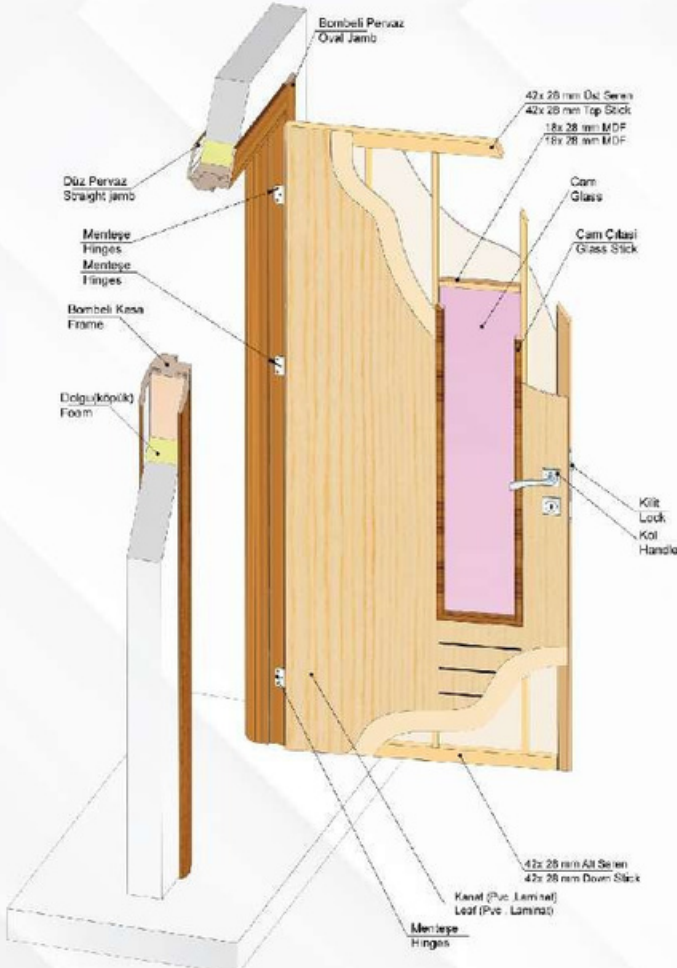

İç Kapı Kesiti

İç Kapı Ölçüleri

(DIŞTAN DIŞA KASA ÖLÇÜLERİ)

1 - İÇ KAPI EN STANDARTLARI

73 - 78 - 83 - 88 - 93 - 98

2 - İÇ KAPI MDF KASA STANDARTLARI

12 - 16 - 20 - 24

3 - PLASTİK KASA STANDARTLARI

12 - 16 - 20 - 24

4 - İÇ KAPI BOY STANDARTLARI

190 - 195 - 200 - 205 - 209