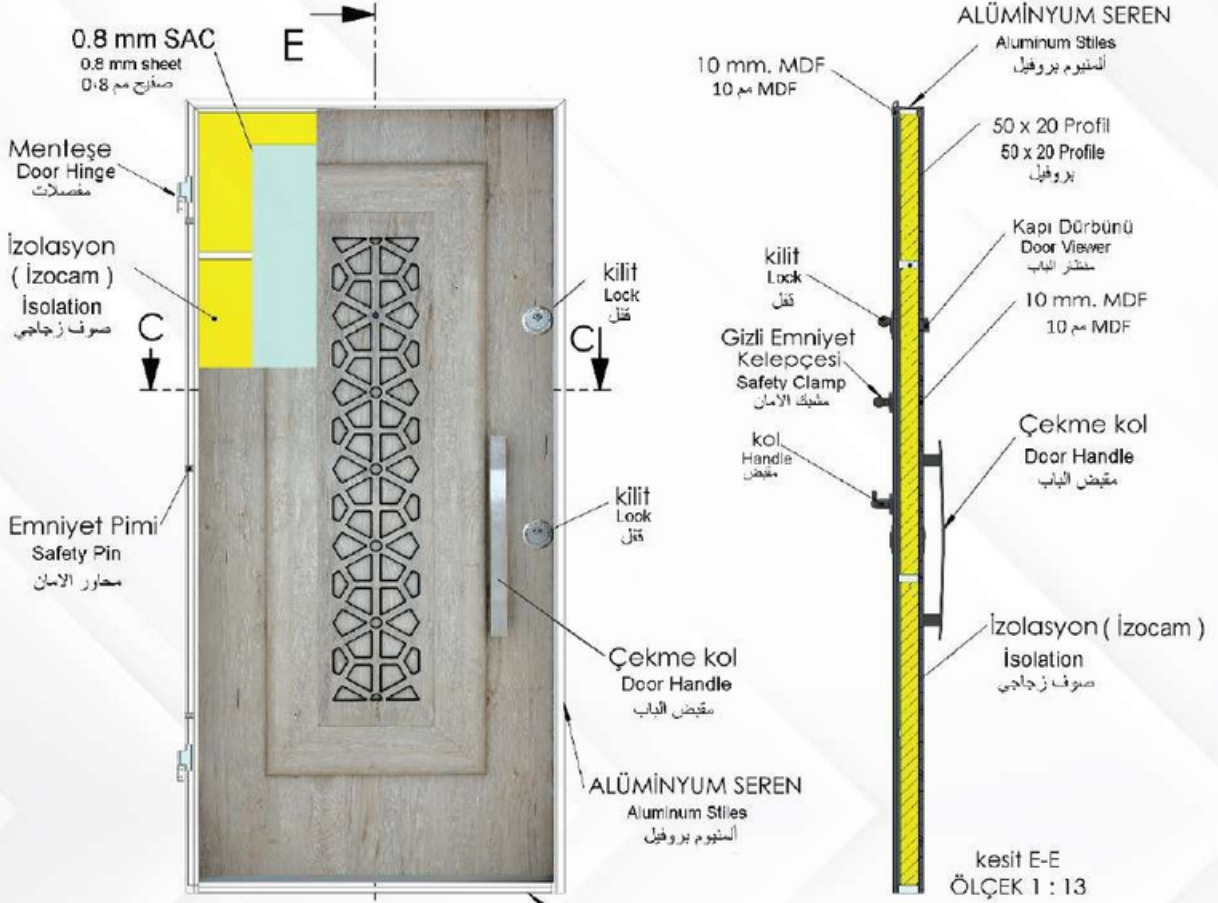

2 Yıl garanti

Üstün güvenlik

Ses izolasyonu

Şaft Kapağı / Shaft Cover

- *İzalsyon-İzocam
- *0.50 m²-0.75 m²
- *Kalınlık 3 Cm
- *L Kasa

Barcelona Serisi / Teknik Çizim

Milano Serisi / Teknik Çizim

Trend Serisi / Teknik Çizim