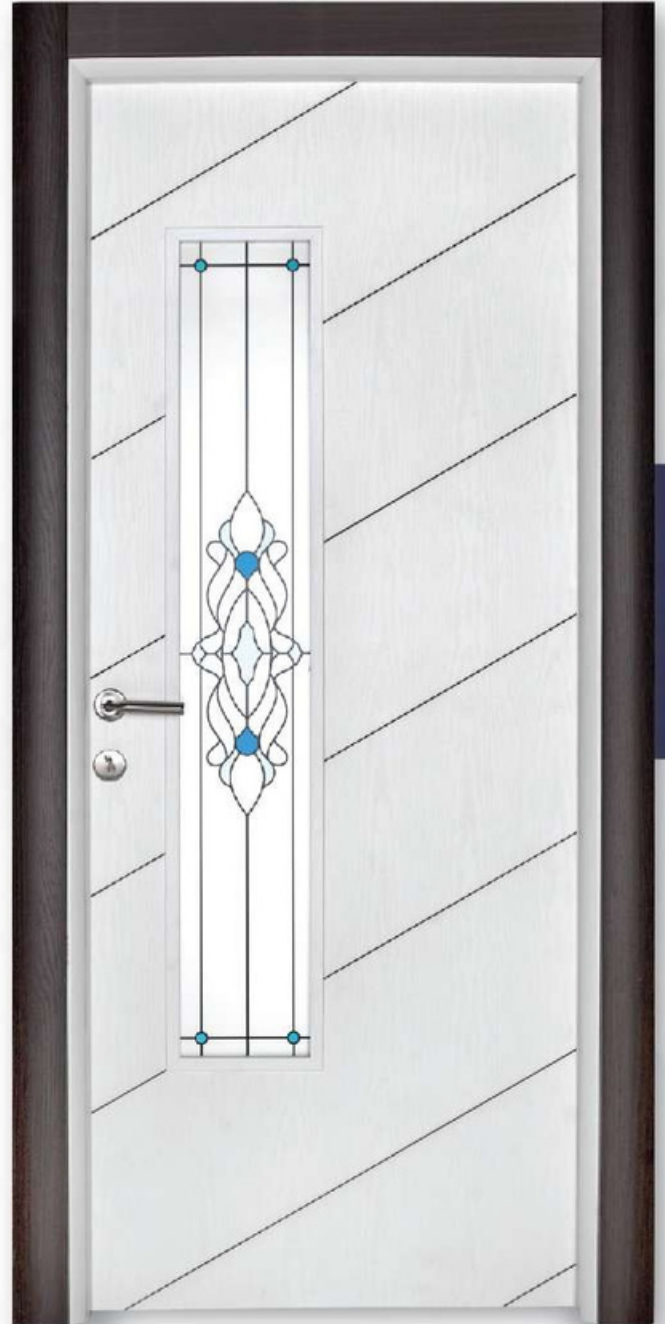

Newline - **14**

Renk ; Bute Beyaz
Color ; Bute white

Antibakteriyel

2 Yil garanti

Renk seçenekleri

Kanserijen içermez

Newline - 15

Renk ; Sütlü kahve-Koyu Ceviz
Color ; Milk Coffee-Dark Walnut