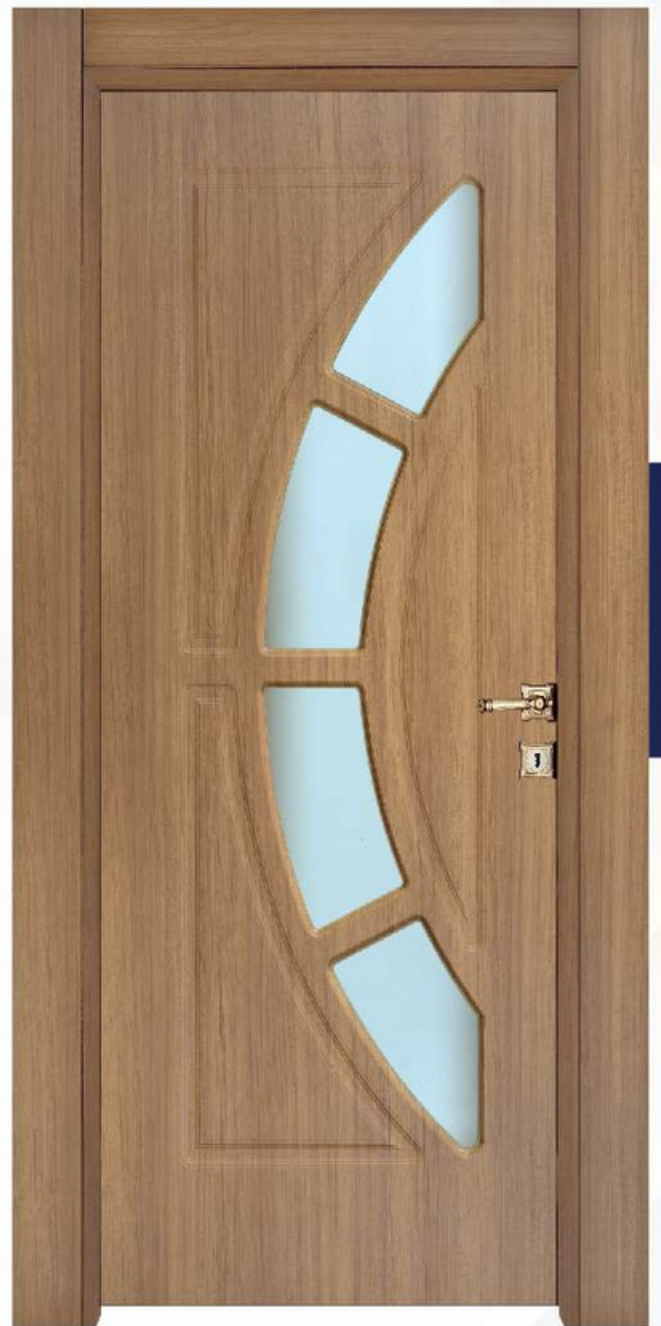

Exclusive - 2

Renk; Teak
Color; Teak