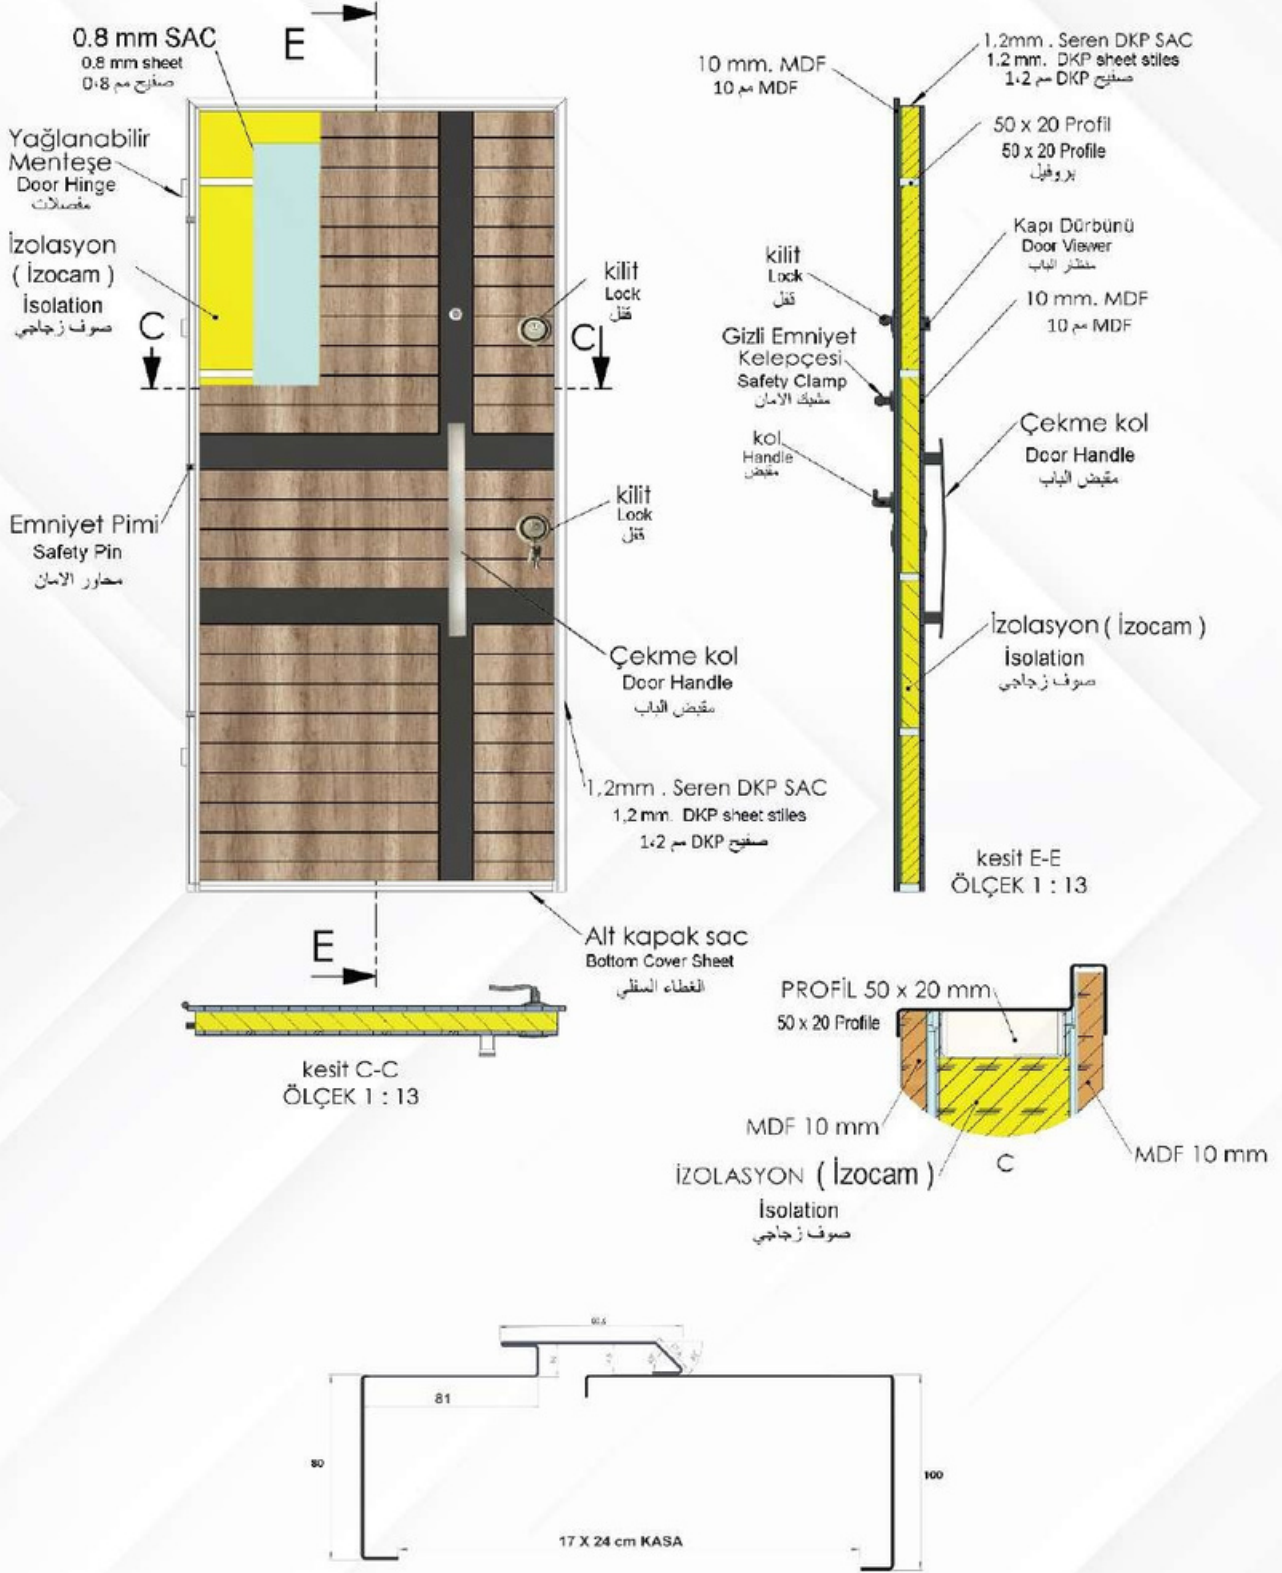

Trend Serisi / Teknik Çizim