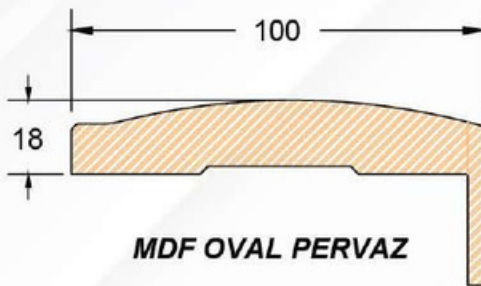

12 - 16 - 20 - 24

4 - İÇ KAPI BOY STANDARTLARI

190 - 195 - 200 - 205 - 209

Kasalar

Mdf Pervazlar

Plastik Pervazlar

Detaylar

SÜPÜRGELİK 18 mm