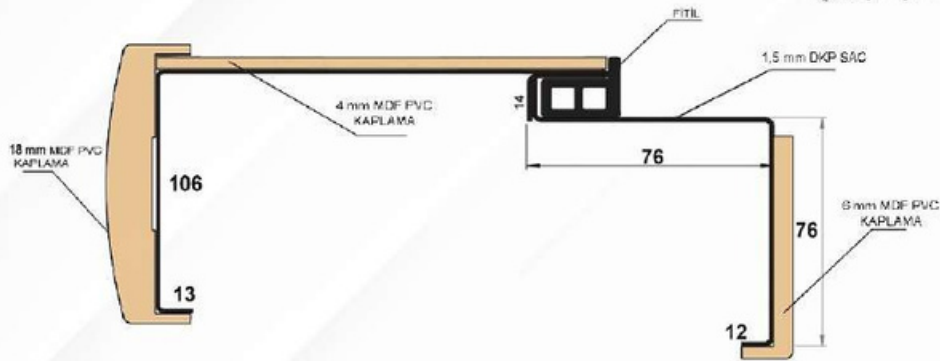

2 Yıl garanti

Üstün güvenlik

Ses izolasyonu

Şaft Kapağı / Shaft Cover

- *İzalsyon-İzocam
- *0.50 m²-0.75 m²
- *Kalınlık 3 Cm
- *L Kasa

Barcelona Serisi / Teknik Çizim

Milano Serisi / Teknik Çizim

Trend Serisi / Teknik Çizim