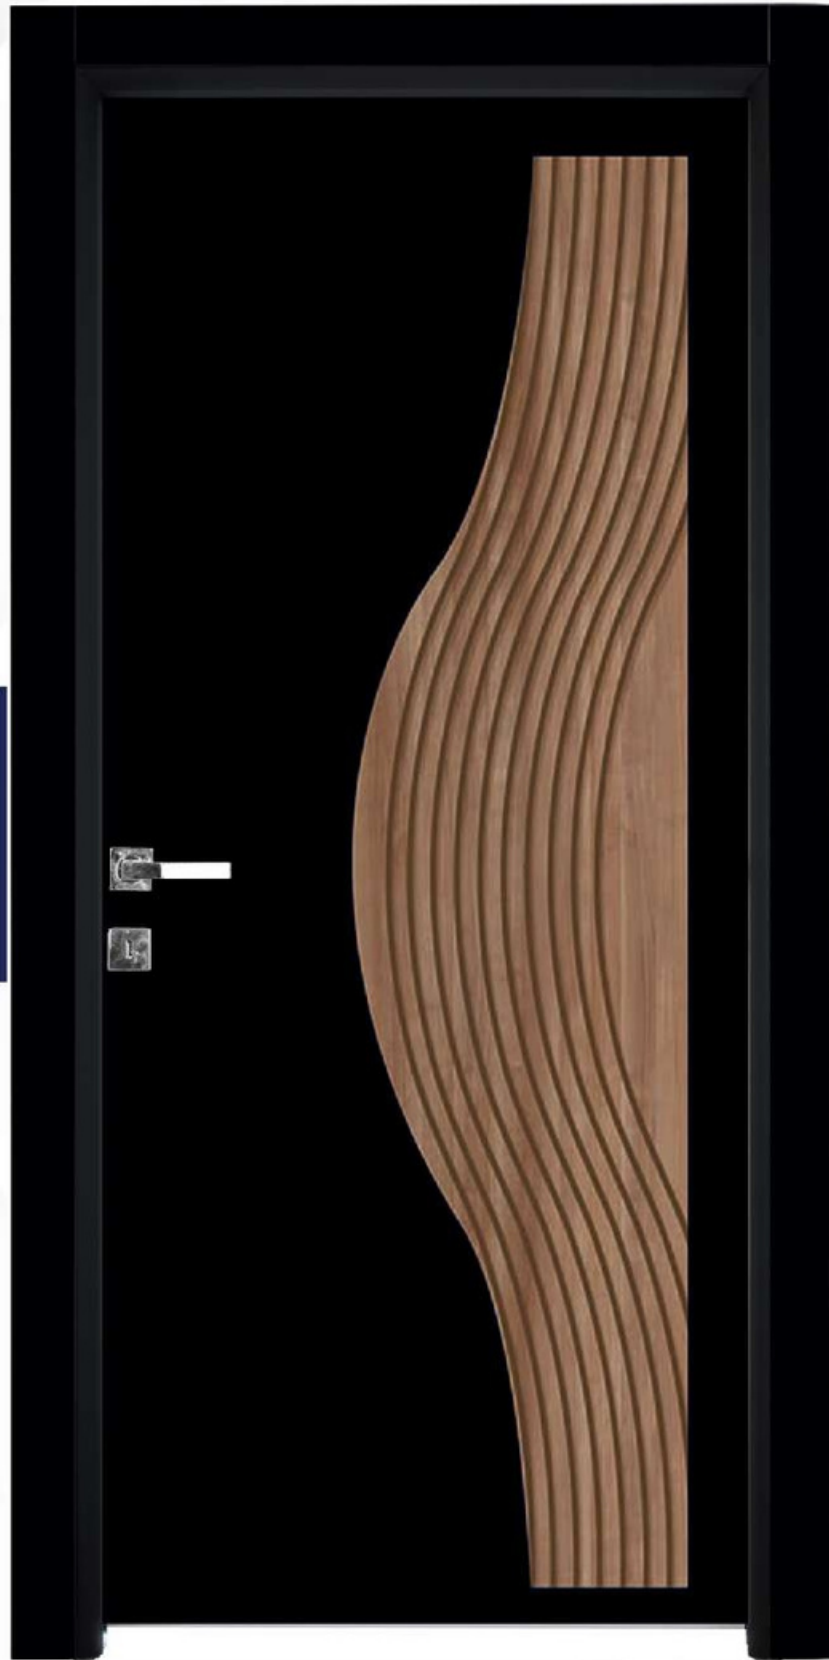

Antibakteriyel

2 Yıl Garanti

Renk seçenekleri

Koruzmaya karşı

Renk ;

Bute Siyah
Ceviz Highgloss

Color ;

Bute Black
Walnut Highgloss