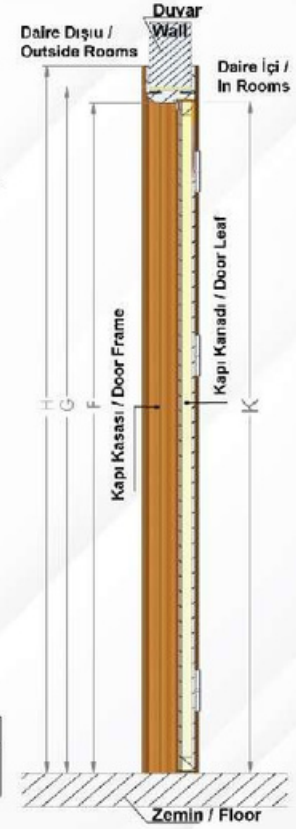

Renk ; Beyaz Teak
Color ; White Teak

Kasa ve Pervazlar / Door Frames & Decorative Casings

Kasa / Düz Pervaz / Door Frame / Flat Door Casing

Kasa / MDF / Door Frame / MDF

Kasa / Plastik / Door Frame / Plastik

İç Kapı Standart Ölçüleri

- A- Net Giriş Boşluğu (En)**
- Net Entry Space (Width)
- B- Kanat Geniřliđi**
- Leaf Width
- C- Kasa Geniřliđi (En)**
- Door Frame Width (Width)
- D- Dış pervaz geniřliđi**
- Width of outer moldings
- E- Duvar kalınlıđı**
- Wall thickness
- L- Duvar boşluđu (En)**
- Wall cavity (width)

- F- Net Giriş Boşluđu (Boy)**
- Net Entry Space (Length)
- G- Duvar Boşluđu**
- Wall Clearance
- H- İç Pervaz Yüksekliđi (Boy)**
- Internal Moldings Height (Length)
- K- Kanat Boyu**
- Leaf Length

Standart Ölçüler / Standard Dimensions 860 X 2000 mm	A	B	C	D	E	L	F	G	H	K
	820	823	888	1026	105 135	900	1964	2020	2070	1950