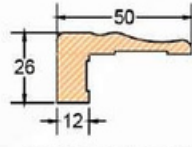

CAM ÇİTASI (GENİŞ)