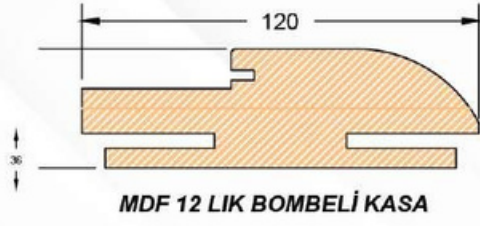

Kasalar

Mdf Pervazlar

Plastik Pervazlar