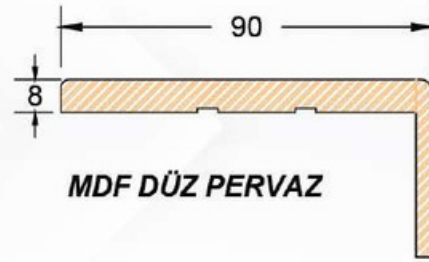

Mdf Pervazlar