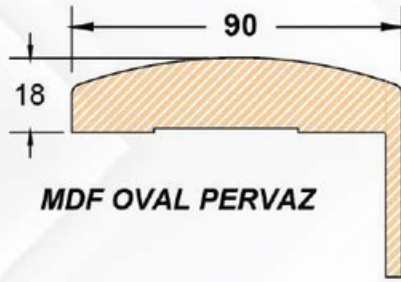

12 - 16 - 20 - 24

4 - İÇ KAPI BOY STANDARTLARI

190 - 195 - 200 - 205 - 209

Kasalar

Mdf Pervazlar

Plastik Pervazlar

Detaylar

SÜPÜRGELİK 18 mm