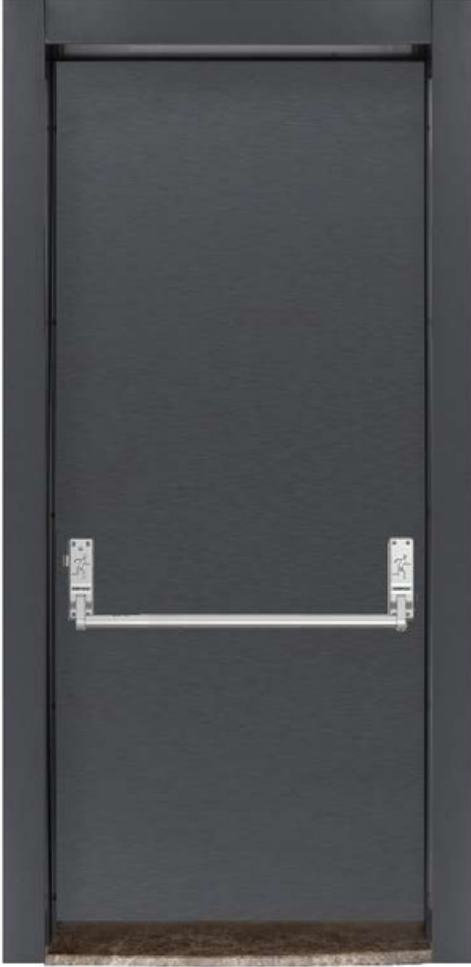

Yangın Kapısı / Fire Exit

- *17×24-90-200 Ölçülerindedir.
- *120 Dakika Yangına Dayanıklı
- *TS EN 16034
- *Taş Yünü 150 Dns+Alçıpan
- *Duman Sızdırmaz Fitol
- *Yaylı Mentеше
- *Panik Barlı
- *Renk Seçenekleri