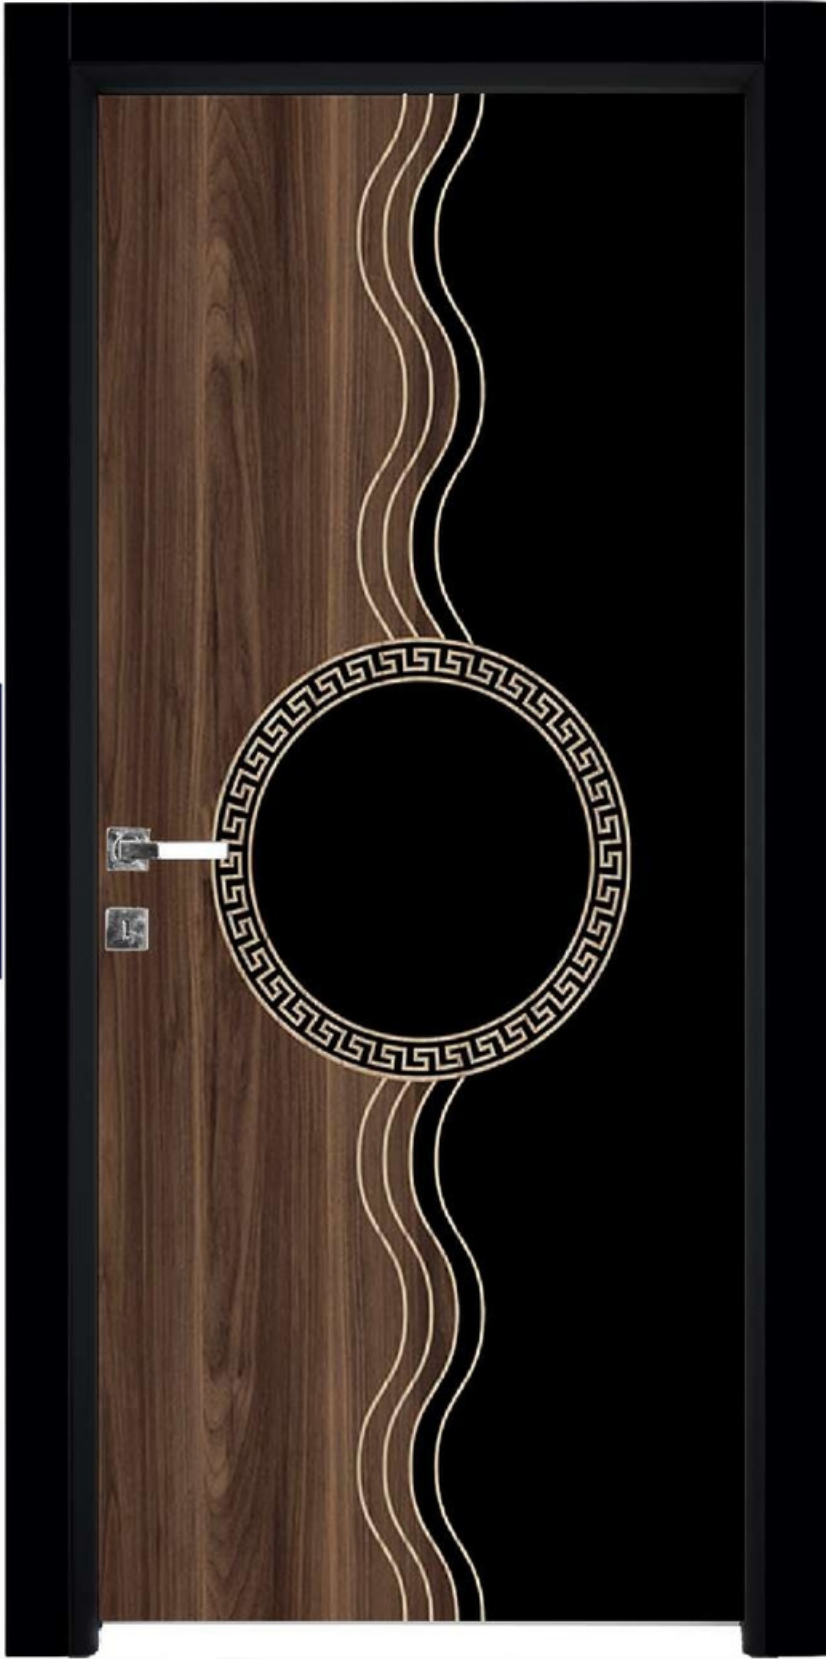

Buality serisi / Buality Serie

Renk ;

Bute Siyah
Ceviz Highgloss

Color ;

Bute Black
Walnut Highgloss