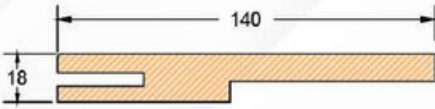

SÜPÜRGELİK 8 mm

ORTA KAYIT (ÜST BÖLME)

CAM ÇİTASI (GENİŞ)

KLAPA ÇİTASI

CAM ÇİTASI (DAR)

KAROLAJ ÇİTASI

KASA GENİŞLETME APARATI

KAPI TACI