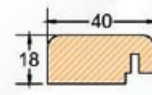

SÜPÜRGELİK 8 mm

ORTA KAYIT (ÜST BÖLME)

CAM ÇİTASI (GENİŞ)

KLAPA ÇİTASI

CAM ÇİTASI (DAR)

KAROLAJ ÇİTASI

KASA GENİŞLETME APARATI

KAPI TACI