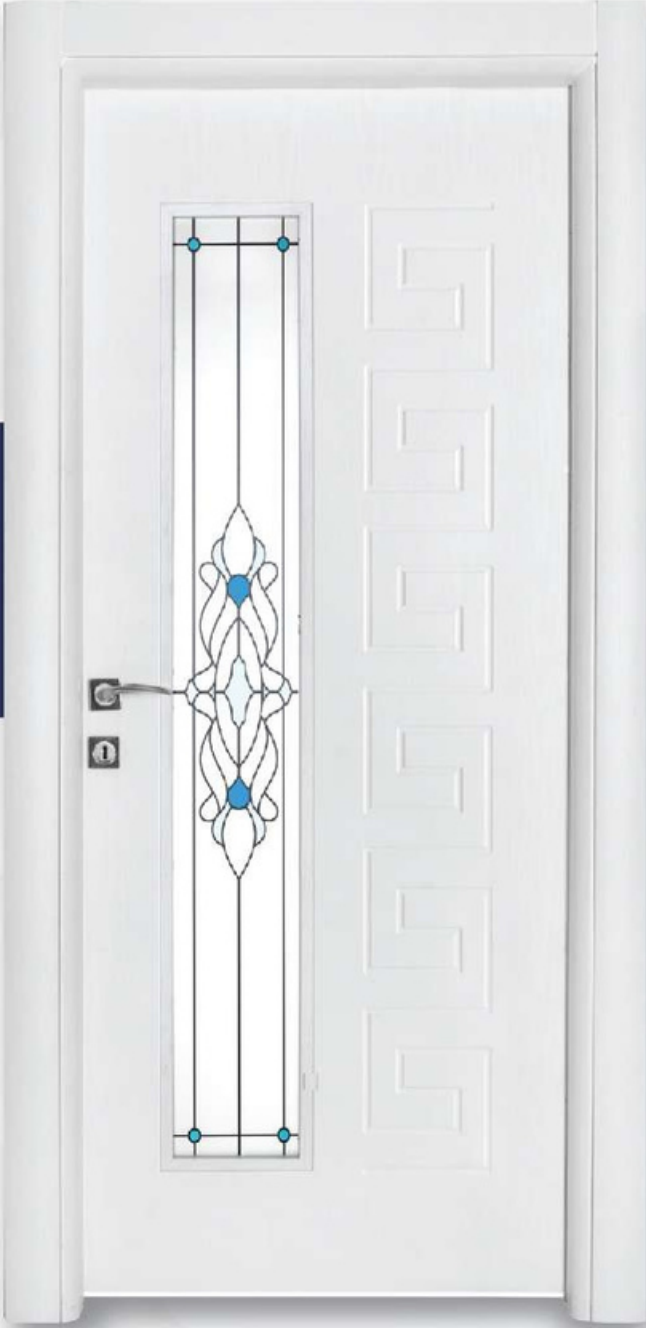

Antibakteriyel

2 Yil garanti

Renk seçenekleri

Kanseröjen içermeyiz

Prestige - 3

Renk ; Bute beyaz
Color ; Bute White