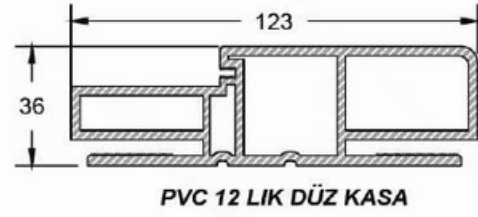

Kasalar

Mdf Pervazlar

Plastik Pervazlar