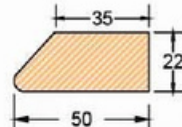

Detaylar

KAPI TACI

Baronial Renkler

Pvc Renkler

İç Kapı Renkler