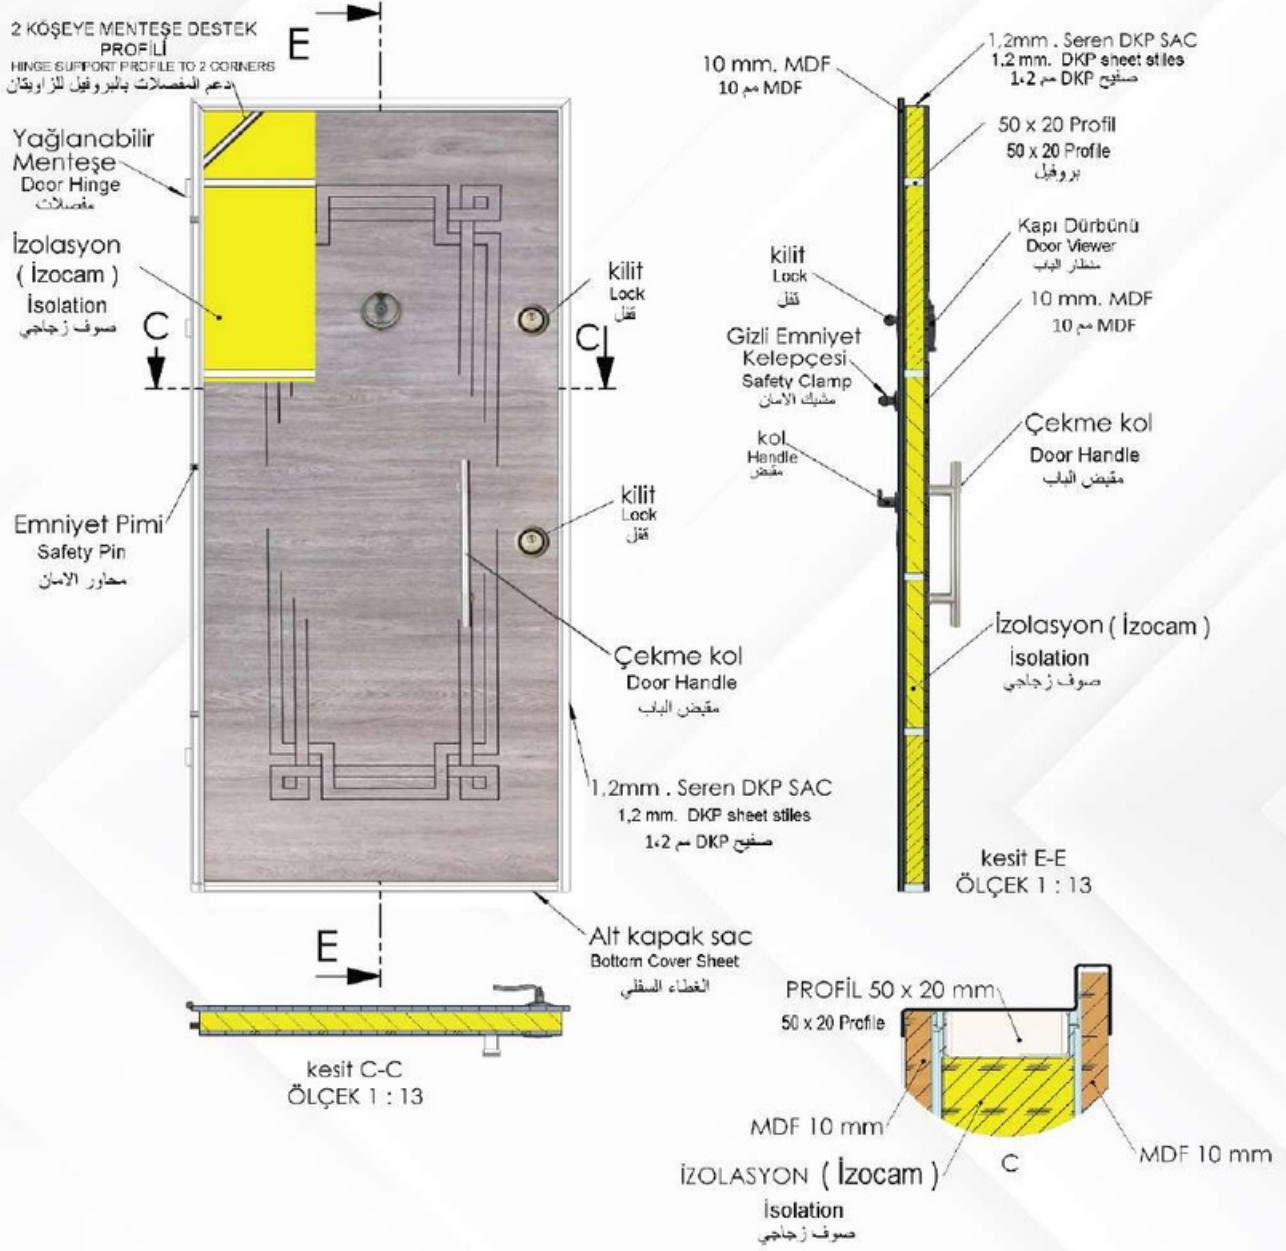

Optima Serisi / Teknik Çizim