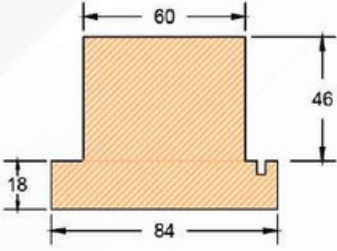

ORTA KAYIT (ÜST BÖLME)