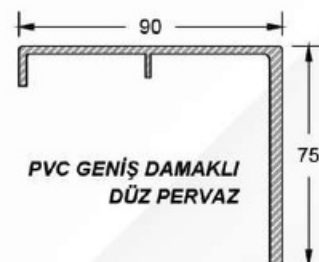

Plastik Pervazlar