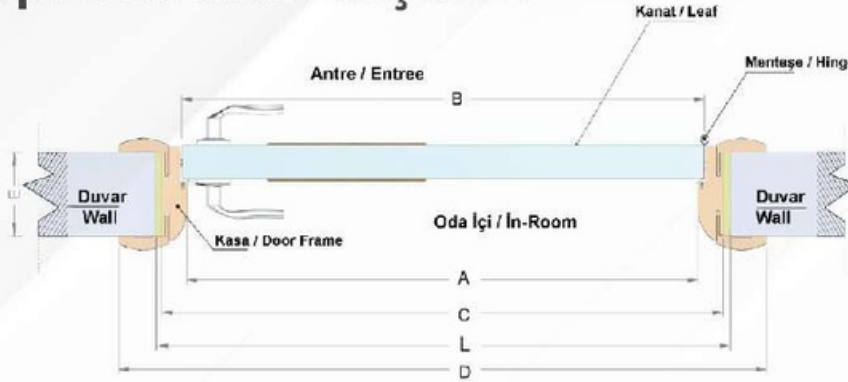

İç Kapı Standart Ölçüleri

- A- Net Giriş Boşluğu (En)**
- Net Entry Space (Width)
- B- Kanat Geniřliđi**
- Leaf Width
- C- Kasa Geniřliđi (En)**
- Door Frame Width (Width)
- D- Dış pervaz geniřliđi**
- Width of outer moldings
- E- Duvar kalınlıđı**
- Wall thickness
- L- Duvar boşluđu (En)**
- Wall cavity (width)