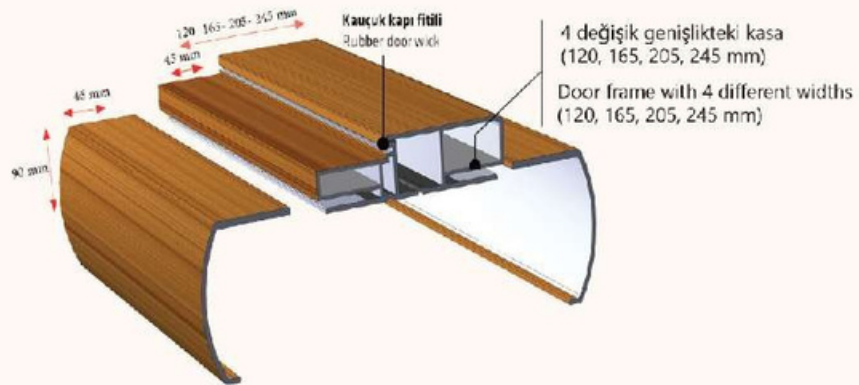

Kasa / Plastik / Door Frame / Plastik