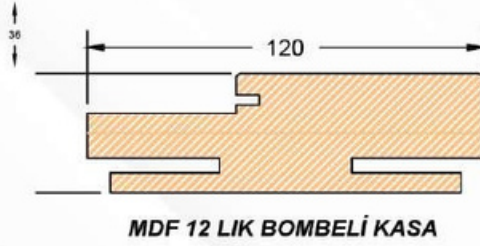

Kasalar

Mdf Pervazlar

Plastik Pervazlar