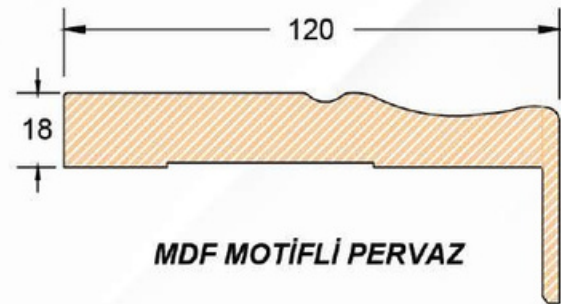

12 - 16 - 20 - 24

4 - İÇ KAPI BOY STANDARTLARI

190 - 195 - 200 - 205 - 209

Kasalar

Mdf Pervazlar

Plastik Pervazlar

Detaylar

SÜPÜRGELİK 18 mm