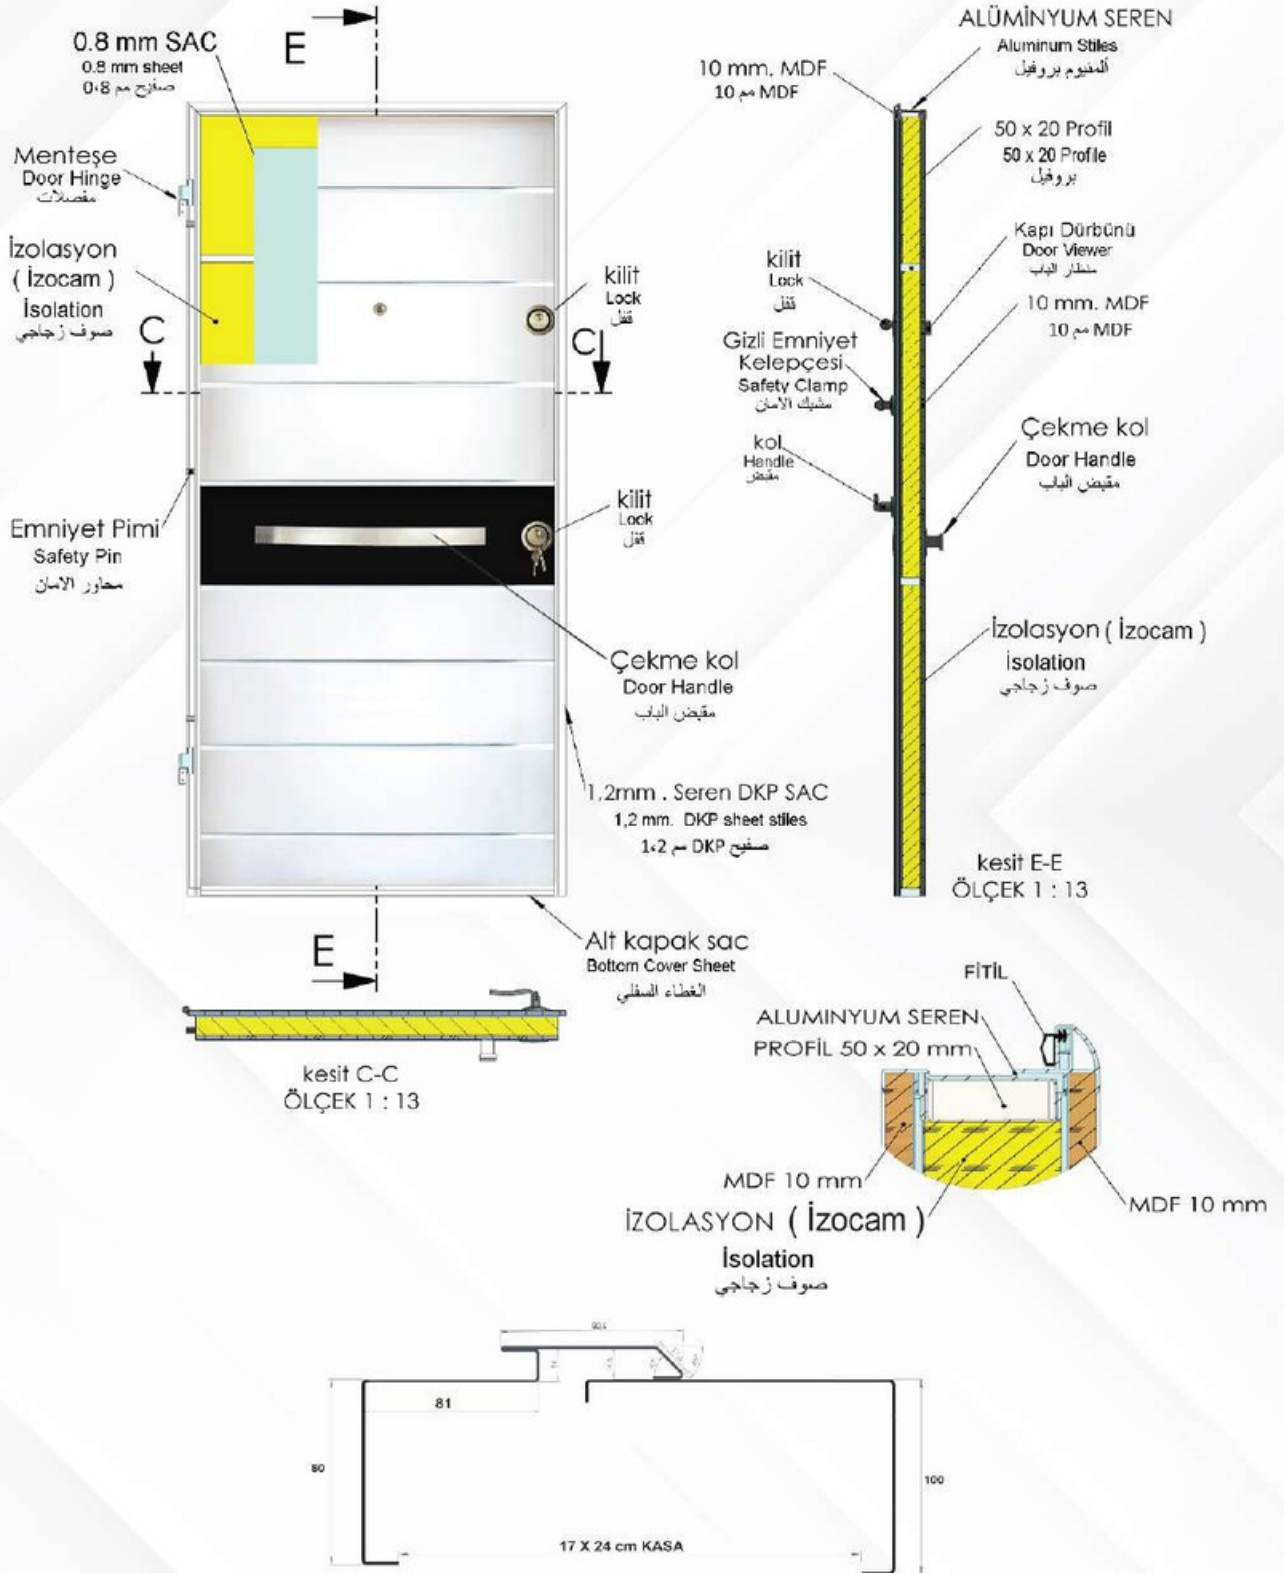

Milano Serisi / Teknik Çizim