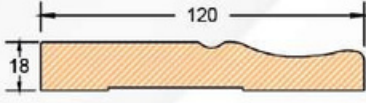

12 - 16 - 20 - 24

4 - İÇ KAPI BOY STANDARTLARI

190 - 195 - 200 - 205 - 209

Kasalar

Mdf Pervazlar

Plastik Pervazlar

Detaylar

SÜPÜRGELİK 18 mm