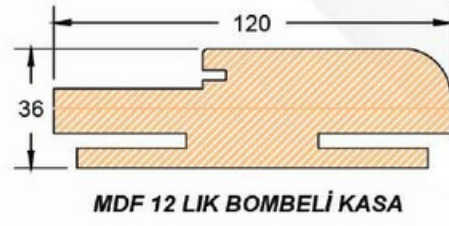

Kasalar

Mdf Pervazlar

Plastik Pervazlar