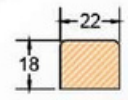

SÜPÜRGELİK 8 mm

ORTA KAYIT (ÜST BÖLME)

CAM ÇİTASI (GENİŞ)

KLAPA ÇİTASI

CAM ÇİTASI (DAR)

KAROLAJ ÇİTASI

KASA GENİŞLETME APARATI

KAPI TACI