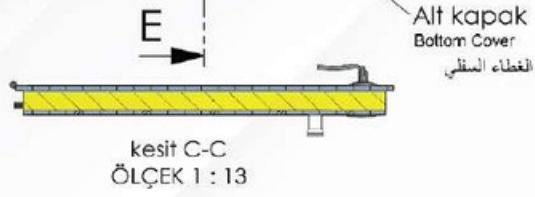

Barcelona Serisi / Teknik Çizim