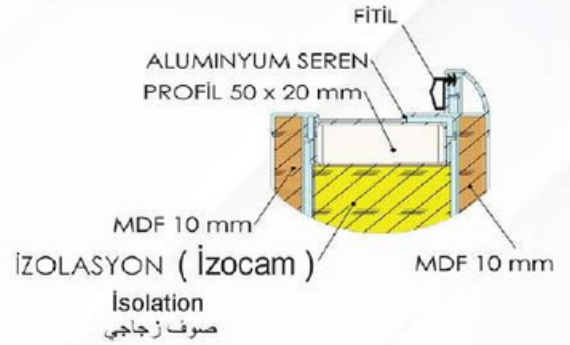

2 Yıl garanti

Üstün güvenlik

Ses izolasyonu

Şaft Kapağı / Shaft Cover

- *İzalsyon-İzocam
- *0.50 m²-0.75 m²
- *Kalınlık 3 Cm
- *L Kasa

Barcelona Serisi / Teknik Çizim

Milano Serisi / Teknik Çizim

Trend Serisi / Teknik Çizim