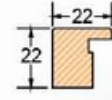

SÜPÜRGELİK 8 mm

ORTA KAYIT (ÜST BÖLME)

CAM ÇİTASI (GENİŞ)

KLAPA ÇİTASI

CAM ÇİTASI (DAR)

KAROLAJ ÇİTASI

KASA GENİŞLETME APARATI

KAPI TACI