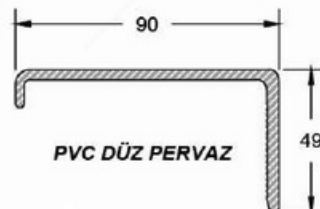

12 - 16 - 20 - 24

4 - İÇ KAPI BOY STANDARTLARI

190 - 195 - 200 - 205 - 209

Kasalar

Mdf Pervazlar

Plastik Pervazlar

Detaylar

SÜPÜRGELİK 18 mm