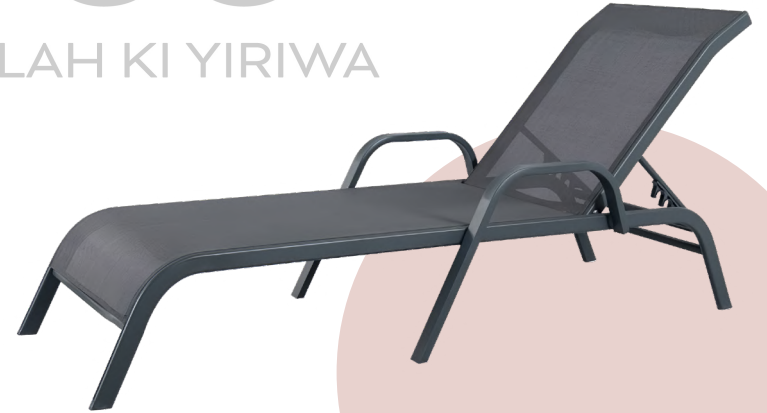

SEA ARM

cm 118,5 76 60 30 5,80