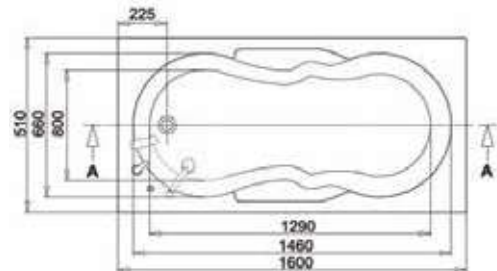

RODOS

165 x 70

Ürün Tanımı Product Type	Ürün Kod Product Code	Fiyat € Price €
Kabuk (K) Body	500-AKK000RDS00165070	€ 155
Kabuk + Ayak (K+A) Body + Leg	500-AKKA00RDS00165070	€ 186
Kabuk + Ayak + Ön Panel (K+A+P) Body + Leg + Front Panel	500-AKKAP0RDS00165070	€ 238
Kabuk + Ayak + Ön Panel + Yan Panel (K+A+P+Y) Body + Leg + Front Panel + Side Panel	500-AKKAPYRDS00165070	€ 263
Yan Panel 70 cm Side Panel 70 cm	500-AKYP0000000000070	€ 22
Hidromasaj Sistemleri Hydromassage Systems		
Krom Eybil 6 jet (Pnömatik) (6 yan) Chrome Eybil 6 jet (Pneumatic) (6 side)	500-HM CR06	€ 500
Mega Jet 18 jet (6 yan, 12 taban) Mega Jet 18 jet (6 side, 12 base)	500-HM MG18	€ 650
Su Seviye Sensörü Water Level Sensor	220 10 000000 054	€ 198

CALIPSO

160 x 80

Ürün Tanımı Product Type	Ürün Kod Product Code	Fiyat € Price €
Kabuk (K) Body	500-AKK000CLP00160080	€ 169
Kabuk + Ayak (K+A) Body + Leg	500-AKKA00CLP00160080	€ 202
Kabuk + Ayak + Ön Panel (K+A+P) Body + Leg + Front Panel	500-AKKAPOCLP00160080	€ 260
Kabuk + Ayak + Ön Panel + Yan Panel (K+A+P+Y) Body + Leg + Front Panel + Side Panel	500-AKKAPYCLP00160080	€ 287
Yan Panel 80 cm Side Panel 80 cm	500-AKYP0000000000080	€ 27
Hidromasaj Sistemleri Hydromassage Systems		
Krom Eybil 6 jet (Pnömatik) (6 yan) Chrome Eybil 6 jet (Pneumatic) (6 side)	500-HM CR06	€ 500
Mega Jet 18 jet (6 yan, 12 taban) Mega Jet 18 jet (6 side, 12 base)	500-HM MG18	€ 650
Su Seviye Sensörü Water Level Sensor	220 10 000000 054	€ 198