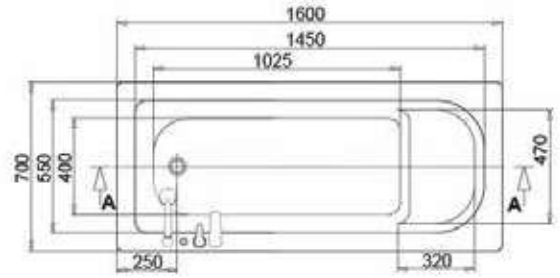

MESSINA

160 x 70

Ürün Tanımı Product Type	Ürün Kod Product Code	Fiyat € Price €
Kabuk (K) Body	500-AKK000MSS00160070	€ 148
Kabuk + Ayak (K+A) Body + Leg	500-AKKA00MSS00160070	€ 182
Kabuk + Ayak + Ön Panel (K+A+P) Body + Leg + Front Panel	500-AKKAP0MSS00160070	€ 238
Kabuk + Ayak + Ön Panel + Yan Panel (K+A+P+Y) Body + Leg + Front Panel + Side Panel	500-AKKAPYMSS00160070	€ 263
Yan Panel 70 cm Side Panel 70 cm	500-AKYP000000000070	€ 22

Hidromasaj Sistemleri Hydromassage Systems

Krom Eybil 6 jet (Pnömatik) (6 yan) Chrome Eybil 6 jet (Pneumatic) (6 side)	500-HM CR06	€ 500
Mega Jet 18 jet (6 yan, 12 taban) Mega Jet 18 jet (6 side, 12 base)	500-HM MG18	€ 650
Su Seviye Sensörü Water Level Sensor	220 10 000000 054	€ 198