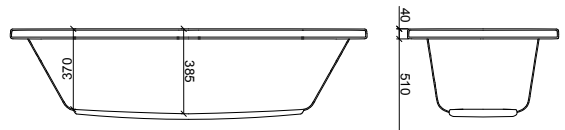

- Garanti şartları için garanti şartnamesine bakınız. | Please refer to the sales specifications for conditions of sale.
- Yukarıdaki fiyatlar KDV ve montaj hariç, nakliye dahil, tavsiye edilen satış fiyatı niteliğindedir. | Prices are included transportation and excluded VAT.
- Küvet Opsiyonel Aksesuarlar için Sayfa 70 ve 71 bakabilirsiniz. | See Page 70 and 71 for Bathtub Optional Accessories