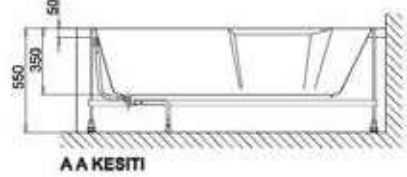

RODOS

165 x 70

Ürün Tanımı Product Type	Ürün Kod Product Code	Fiyat € Price €
Kabuk (K) Body	500-AKK000RDS00165070	€ 155
Kabuk + Ayak (K+A) Body + Leg	500-AKKA00RDS00165070	€ 186
Kabuk + Ayak + Ön Panel (K+A+P) Body + Leg + Front Panel	500-AKKAP0RDS00165070	€ 238
Kabuk + Ayak + Ön Panel + Yan Panel (K+A+P+Y) Body + Leg + Front Panel + Side Panel	500-AKKAPYRDS00165070	€ 263
Yan Panel 70 cm Side Panel 70 cm	500-AKYP0000000000070	€ 22
Hidromasaj Sistemleri Hydromassage Systems		
Krom Eybil 6 jet (Pnömatik) (6 yan) Chrome Eybil 6 jet (Pneumatic) (6 side)	500-HM CR06	€ 500
Mega Jet 18 jet (6 yan, 12 taban) Mega Jet 18 jet (6 side, 12 base)	500-HM MG18	€ 650
Su Seviye Sensörü Water Level Sensor	220 10 000000 054	€ 198