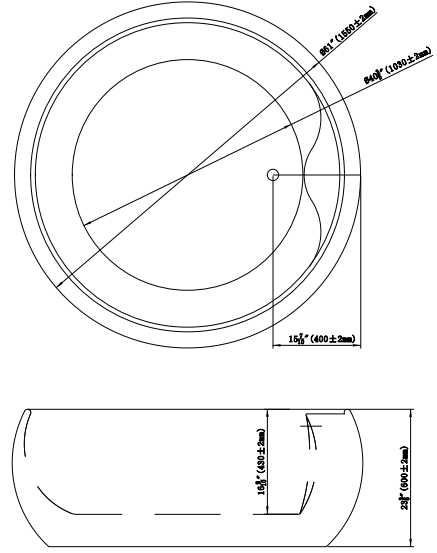

ÇİRAĞAN

Ø 150

Ürün Tanımı Product Type	Ürün Kod Product Code	Fiyat Price (€)
ÇİRAĞAN	500-OZOSCI000000000150	2.657

* Basmalı Sifon Fiyata Dahildir.