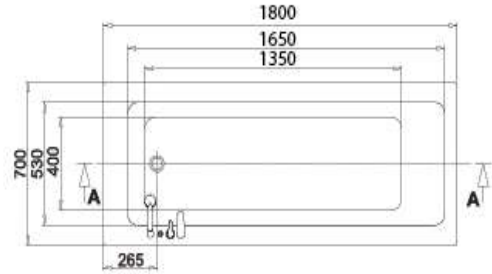

GRANADA

180 x 70

Ürün Tanımı Product Type	Ürün Kod Product Code	Fiyat € Price €
Kabuk (K) Body	500-AKK000GRN00180070	€ 184
Kabuk + Ayak (K+A) Body + Leg	500-AKKA00GRN00180070	€ 216
Kabuk + Ayak + Ön Panel (K+A+P) Body + Leg + Front Panel	500-AKKAP0GRN00180070	€ 278
Kabuk + Ayak + Ön Panel + Yan Panel (K+A+P+Y) Body + Leg + Front Panel + Side Panel	500-AKKAPYGRN00180070	€ 304
Yan Panel 70 cm Side Panel 70 cm	500-AKYP00000000000070	€ 22
Hidromasaj Sistemleri Hydromassage Systems		
Mikrojet 16 jet (Pnömatik) (16 yan) Microjet 16 jet (Pneumatic) (16 side)	500-HM MC16	€ 598
Ultra Slim 24 jet (Elektronik) (12 yan, 12 taban) Ultra Slim 24 jet (Electronic) (12 side, 12 base)	500-HM US24	€ 2.811
Su Seviye Sensörü Water Level Sensor	220 10 000000 054	€ 198