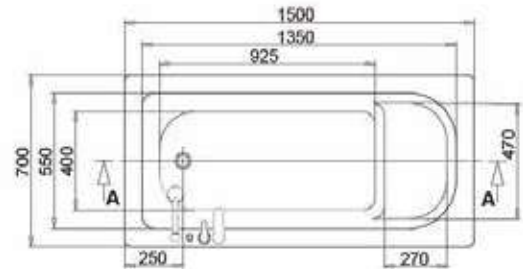

KEOPS

150 x 70

Ürün Tanımı Product Type	Ürün Kod Product Code	Fiyat € Price €
Kabuk (K) Body	500-AKK000KPS00150070	€ 164
Kabuk + Ayak (K+A) Body + Leg	500-AKKA00KPS00150070	€ 195
Kabuk + Ayak + Ön Panel (K+A+P) Body + Leg + Front Panel	500-AKKAP0KPS00150070	€ 249
Kabuk + Ayak + Ön Panel + Yan Panel (K+A+P+Y) Body + Leg + Front Panel + Side Panel	500-AKKAPYKPS00150070	€ 275
Yan Panel 70 cm Side Panel 70 cm	500-AKYP00000000000070	€ 22