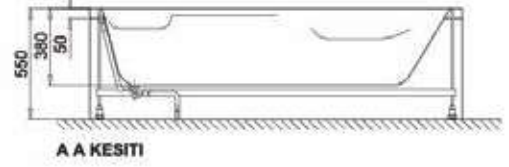

CANBERRA

185 x 85

Ürün Tanımı Product Type	Ürün Kod Product Code	Fiyat € Price €
Kabuk (K) Body	500-AKK000CNB00185085	€ 201
Kabuk + Ayak (K+A) Body + Leg	500-AKKA00CNB00185085	€ 231
Kabuk + Ayak + Ön Panel (K+A+P) Body + Leg + Front Panel	500-AKKAPOCNB00185085	€ 290
Kabuk + Ayak + Ön Panel + Yan Panel (K+A+P+Y) Body + Leg + Front Panel + Side Panel	500-AKKAPYCNB00185085	€ 314
Yan Panel 85 cm Side Panel 85 cm	500-AKYP0000000000085	€ 30
Hidromasaj Sistemleri Hydromassage Systems		
Krom Eybil 6 jet (Pnömatik) (6 yan) Chrome Eybil 6 jet (Pneumatic) (6 side)	500-HM CR06	€ 500
Mega Jet 18 jet (12 taban, 6 yan) Mega Jet 18 jet (12 base, 6 side)	500-HM MG18	€ 650
Su Seviye Sensörü Water Level Sensor	220 10 000000 054	€ 198