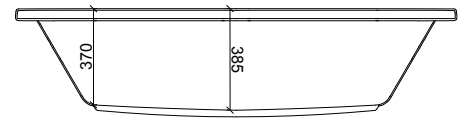

Hidromasaj Sistemleri Hydromassage Systems

Mikrojet 16 jet (Pnömatik) (16 yan) Microjet 16 jet (Pneumatic) (16 side)	500-HM MC16	€ 598
Ultra Slim 24 jet (Elektronik) (12 yan, 12 taban) Ultra Slim 24 jet (Electronic) (12 side, 12 base)	500-HM US24	€ 2.811
Su Seviye Sensörü Water Level Sensor	220 10 000000 054	€ 198