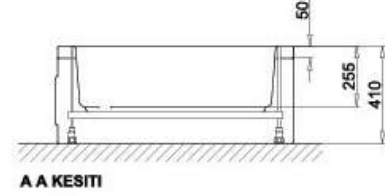

KARUM

100 x 100

Ürün Tanımı Product Type	Ürün Kod Product Code	Fiyat € Price €
Kabuk (K) Body	500-AKK000KRM00100100	€ 138
Kabuk + Ayak (K+A) Body + Leg	500-AKKA00KRM00100100	€ 163
Kabuk + Ayak + Ön Panel (K+A+P) Body + Leg + Front Panel	500-AKKA00KRM00100100	€ 189
Kabuk + Ayak + Ön Panel + Yan Panel (K+A+P+Y) Body + Leg + Front Panel + Side Panel	500-AKKAPYKRM00100100	€ 212