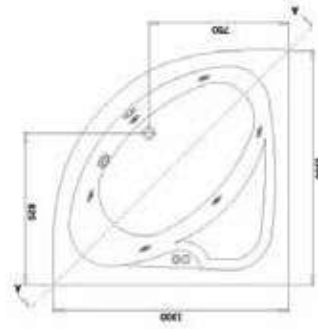

MAIGA & CO®
INTERNATIONAL | ALLAH KI YIRIWA

ASSOS

130 x 130

Ürün Tanımı Product Type	Ürün Kod Product Code	Fiyat € Price €
Kabuk (K) Body	500-AKK000ASS00130130	€ 209
Kabuk + Ayak (K+A) Body + Leg	500-AKKA000ASS00130130	€ 242
Kabuk + Ayak + Ön Panel (K+A+P) Body + Leg + Front Panel	500-AKKAP000ASS00130130	€ 310
Hidromasaj Sistemleri Hydromassage Systems		
Krom Eybil 12 jet (Pnömatik) (6 yan, 6 sırt) Chrome Eybil 12 jet (Pneumatic) (6 side, 6 back)	500-HM CR12	€ 647
Ultra Slim 24 jet (Elektronik) (6 sırt, 6 yan, 12 taban) Ultra Slim 24 jet (Electronic) (6 back, 6 side, 12 base)	500-HM US24	€ 2.811
Su Seviye Sensörü Water Level Sensor	220 10 000000 054	€ 198