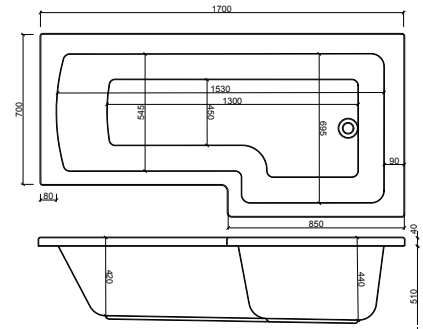

P SHAPE

170 x 70 x 85

Ürün Tanımı Product Type	Ürün Kod Product Code	Fiyat € Price €
Kabuk (K) Body	Sol | Left 500-AKK000PSHSL170070	€ 130
Kabuk + Ayak (K+A) Body + Leg	Sol | Left 500-AKKA00PSHSL170070	€ 161
Kabuk + Ayak + Ön Panel (K+A+P) Body + Leg + Front Panel	Sol | Left 500-AKKAP0PSHSL170070	€ 231
Kabuk + Ayak + Ön Panel (K+A+P+Y) Body + Leg + Front Panel+	Sol | Left 500-AKKAPYPSHSL170070	€ 276
Kabuk (K) Body	Sağ | Right 500-AKK000PSHSG170070	€ 130
Kabuk + Ayak (K+A) Body + Leg	Sağ | Right 500-AKKA00PSHSG170070	€ 161
Kabuk + Ayak + Ön Panel (K+A+P) Body + Leg + Front Panel	Sağ | Right 500-AKKAP0PSHSG170070	€ 231
Kabuk + Ayak + Ön Panel (K+A+P+Y) Body + Leg + Front Panel+	Sağ | Right 500-AKKAPYPSHSG170070	€ 276
Yan Panel 70 cm (P & L Shape) Side Panel 70 cm (P & L Shape)	Sağ | Right 421 10 000070 093	€ 30
Yan Panel 70 cm (P & L Shape) Side Panel 70 cm (P & L Shape)	Sol | Left 421 10 000070 093	€ 30

Hidromasaj Sistemleri Hydromassage Systems

Krom Eybil 12 jet (Pnömatik) (6 yan, 6 sırt) Chrome Eybil 12 jet (Pneumatic) (6 side, 6 back)	500-HM CR12	€ 647
Ultra Slim 24 jet (Elektronik) (6 sırt, 6 yan, 12 taban) Ultra Slim 24 jet (Electronic) (6 back, 6 side, 12 base)	500-HM US24	€ 2.811
Su Seviye Sensörü Water Level Sensor	220 10 000000 054	€ 198