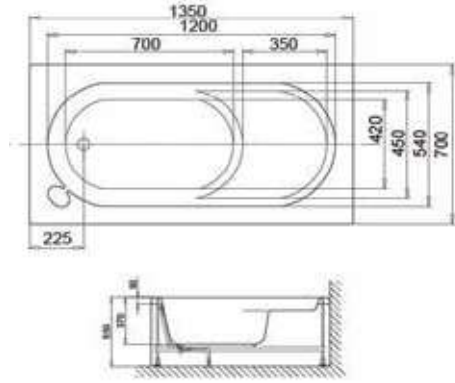

PANDA

135 x 70

Ürün Tanımı Product Type	Ürün Kod Product Code	Fiyat € Price €
Kabuk (K) Body	500-AKK000PND00135070	€ 137
Kabuk + Ayak (K+A) Body + Leg	500-AKKA00PND00135070	€ 166
Kabuk + Ayak + Ön Panel (K+A+P) Body + Leg + Front Panel	500-AKKAP0PND00135070	€ 214
Kabuk + Ayak + Ön Panel + Yan Panel (K+A+P+Y) Body + Leg + Front Panel + Side Panel	500-AKKAPYPND00135070	€ 239
Yan Panel 70 cm Side Panel 70 cm	500-AKYP0000000000070	€ 22