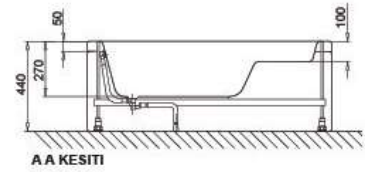

HOME

110 x 80

Ürün Tanımı Product Type	Ürün Kod Product Code	Fiyat € Price €
Kabuk (K) Body	500-AKK000HOM00110080	€ 102
Kabuk + Ayak (K+A) Body + Leg	500-AKKA00HOM00110080	€ 131
Kabuk + Ayak + Ön Panel (K+A+P) Body + Leg + Front Panel	500-AKKAP0HOM00110080	€ 166
Kabuk + Ayak + Ön Panel + Yan Panel (K+A+P+Y) Body + Leg + Front Panel + Side Panel	500-AKKAPYHOM00110080	€ 190
Yan Panel 80 cm Side Panel 80 cm	500-AKYP000000L000080	€ 27
Hidromasaj Sistemleri Hydromassage Systems		
Krom Eybil 12 jet (Pnömatik) (6 yan) Chrome Eybil 12 jet (Pneumatic) (6 side)	500-HM CR12	€ 647
Mega 18 jet (Elektronik) (6 yan, 12 taban) Mega 18 jet (Electronic) (6 side, 12 base)	500-HM MG18	€ 650
Su Seviye Sensörü Water Level Sensor	220 10 000000 054	€ 198