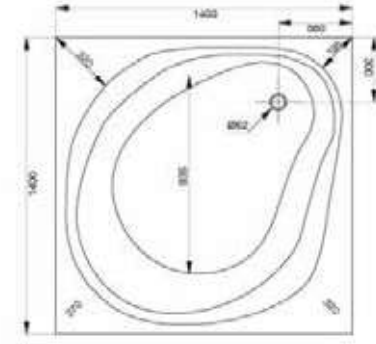

QUADRO

140 x 140

Ürün Tanımı Product Type	Ürün Kod Product Code	Fiyat € Price €
Kabuk (K) Body	500-AKK000QDR00140140	€ 238
Kabuk + Ayak (K+A) Body + Leg	500-AKKA00QDR00140140	€ 278
Kabuk + Ayak + Ön Panel (K+A+P) Body + Leg + Front Panel	500-AKKAP0QDR00140140	€ 339
Kabuk + Ayak + Ön Panel + Yan Panel (K+A+P+Y) Body + Leg + Front Panel + Side Panel	500-AKKAP0YQDR00140140	€ 381
Ön Panel 140 cm Front Panel 140 cm	500-AKYP0000000000140	€ 42

Hidromasaj Sistemleri Hydromassage Systems

Krom Eybil 6 jet (Pnömatik) (6 yan) Chrome Eybil 6 jet (Pneumatic) (6 side)	500-HM CR06	€ 500
Ultra Slim 24 jet (Elektronik) (12 yan, 12 taban) Ultra Slim 24 jet (Electronic) (12 side, 12 base)	500-HM US24	€ 2.811
Mega Jet 18 jet (6 yan, 12 taban) Mega Jet 18 jet (6 side, 12 base)	500-HM MG18	€ 650
Su Seviye Sensörü Water Level Sensor	220 10 000000 054	€ 198