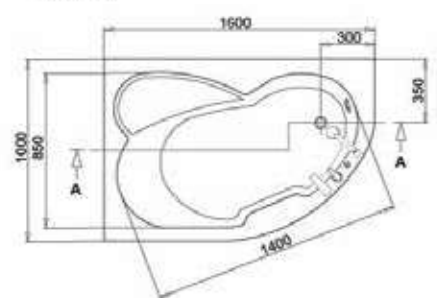

AA KESİTİ

- Garanti şartları için garanti şartnamesine bakınız. | Please refer to the sales specifications for conditions of sale.
- Yukarıdaki fiyatlar KDV ve montaj hariç, nakliye dahil, tavsiye edilen satış fiyatı niteliğindedir. | Prices are included transportation and excluded VAT.
- Küvet Opsiyonel Aksesuarlar için Sayfa 70 ve 71 bakabilirsiniz. | See Page 70 and 71 for Bathtub Optional Accessories