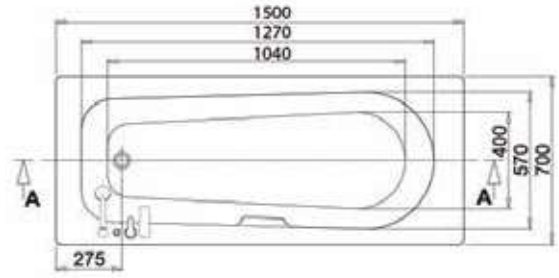

SYDNEY

150 x 70

Ürün Tanımı Product Type	Ürün Kod Product Code	Fiyat € Price €
Kabuk (K) Body	500-AKK000SYD00150070	€ 151
Kabuk + Ayak (K+A) Body + Leg	500-AKKA00SYD00150070	€ 181
Kabuk + Ayak + Ön Panel (K+A+P) Body + Leg + Front Panel	500-AKKAP0SYD00150070	€ 235
Kabuk + Ayak + Ön Panel + Yan Panel (K+A+P+Y) Body + Leg + Front Panel + Side Panel	500-AKKAPYSYD00150070	€ 261
Yan Panel 70 cm Side Panel 70 cm	500-AKYP00000000000070	€ 22
Hidromasaj Sistemleri Hydromassage Systems		
Krom Eybil 6 jet (Pnömatik) (6 yan) Chrome Eybil 6 jet (Pneumatic) (6 side)	500-HM CR06	€ 500
Mega Jet 18 jet (6 yan, 12 taban) Mega Jet 18 jet (6 side, 12 base)	500-HM MG18	€ 650
Su Seviye Sensörü Water Level Sensor	220 10 000000 054	€ 198