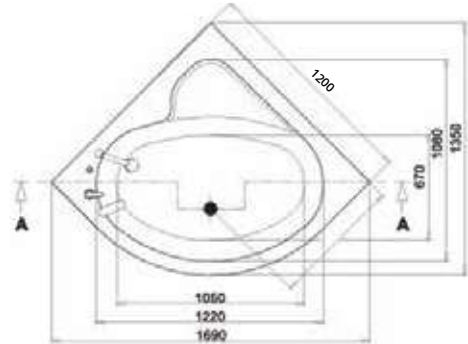

LION

120 x 120

Ürün Tanımı Product Type	Ürün Kod Product Code	Fiyat € Price €
Kabuk (K) Body	500-AKK000LIN00120120	€ 183
Kabuk + Ayak (K+A) Body + Leg	500-AKKA000LIN00120120	€ 203
Kabuk + Ayak + Ön Panel (K+A+P) Body + Leg + Front Panel	500-AKKAP000LIN00120120	€ 264
Hidromasaj Sistemleri Hydromassage Systems		
Krom Eybil 12 jet (Pnömatik) (6 yan, 6 sırt) Chrome Eybil 12 jet (Pneumatic) (6 side, 6 back)	500-HM CR12	€ 647
Ultra Slim 24 jet (Elektronik) (6 yan, 6 sırt, 12 taban) Ultra Slim 24 jet (Electronic) (6 side, 6 back, 12 base)	500-HM US24	€ 2.811
Su Seviye Sensörü Water Level Sensor	220 10 000000 054	€ 198