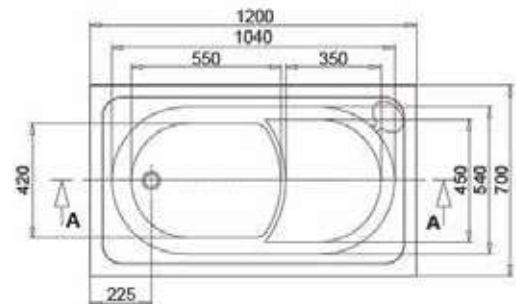

PINO

120 x 70

Ürün Tanımı Product Type	Ürün Kod Product Code	Fiyat € Price €
Kabuk (K) Body	500-AKK000PIN00120070	€ 118
Kabuk + Ayak (K+A) Body + Leg	500-AKKA00PIN00120070	€ 149
Kabuk + Ayak + Ön Panel (K+A+P) Body + Leg + Front Panel	500-AKKAP0PIN00120070	€ 194
Kabuk + Ayak + Ön Panel + Yan Panel (K+A+P+Y) Body + Leg + Front Panel + Side Panel	500-AKKAPYPIN00120070	€ 219
Yan Panel 70 cm Side Panel 70 cm	500-AKYP0000000000070	€ 22