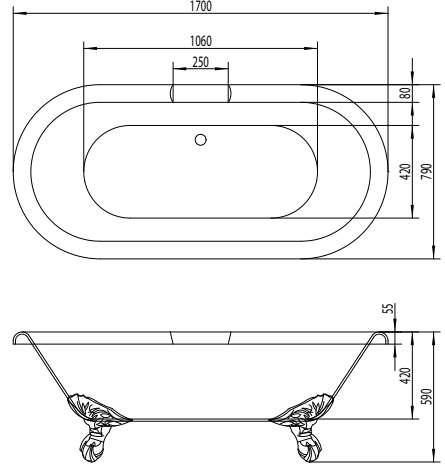

GALATA

170 x 80

Ürün Tanımı
Product Type

Ürün Kod
Product Code

Fiyat
Price (€)

GALATA

500-OZOSGLBR000170080

2.200