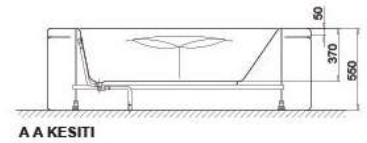

HAVANA

130 x 130

Ürün Tanımı Product Type	Ürün Kod Product Code	Fiyat € Price €
Kabuk (K) Body	500-AKK000HVN00130130	€ 208
Kabuk + Ayak (K+A) Body + Leg	500-AKKA00HVN00130130	€ 238
Kabuk + Ayak + Ön Panel (K+A+P) Body + Leg + Front Panel	500-AKKAP0HVN00130130	€ 309
Hidromasaj Sistemleri Hydromassage Systems		
Krom Eybil 12 jet (Pnömatik) (6 yan, 6 sırt) Chrome Eybil 12 jet (Pneumatic) (6 side, 6 back)	500-HM CR12	€ 647
Ultra Slim 24 jet (Elektronik) (6 yan, 6 sırt, 12 taban) Ultra Slim 24 jet (Electronic) (6 side, 6 back, 12 base)	500-HM US24	€ 2.811
Su Seviye Sensörü Water Level Sensor	220 10 000000 054	€ 198