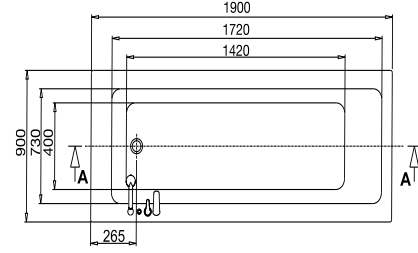

GRANADA

190 x 90

Ürün Tanımı Product Type	Ürün Kod Product Code	Fiyat € Price €
Kabuk (K) Body	500-AKK000GRN00190090	€ 209
Kabuk + Ayak (K+A) Body + Leg	500-AKKA00GRN00190090	€ 242
Kabuk + Ayak + Ön Panel (K+A+P) Body + Leg + Front Panel	500-AKKAP0GRN00190090	€ 299
Kabuk + Ayak + Ön Panel + Yan Panel (K+A+P+Y) Body + Leg + Front Panel + Side Panel	500-AKKAPYGRN00190090	€ 325
Yan Panel 90 cm Side Panel 90 cm	500-AKYP0000000000090	€ 31

Hidromasaj Sistemleri Hydromassage Systems

Mikrojet 16 jet (Pnömatik) (16 yan) Microjet 16 jet (Pneumatic) (16 side)	500-HM MC16	€ 598
Ultra Slim 24 jet (Elektronik) (12 yan, 12 taban) Ultra Slim 24 jet (Electronic) (12 side, 12 base)	500-HM US24	€ 2.811
Su Seviye Sensörü Water Level Sensor	220 10 000000 054	€ 198