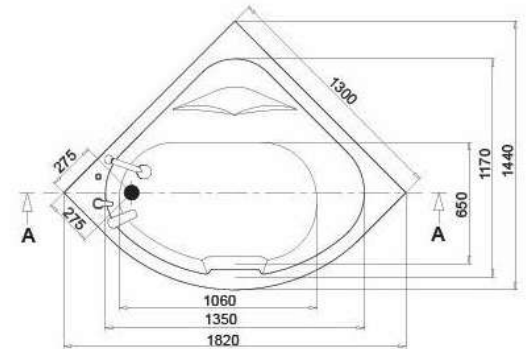

HAVANA

130 x 130

Ürün Tanımı Product Type	Ürün Kod Product Code	Fiyat € Price €
Kabuk (K) Body	500-AKK000HVN00130130	€ 208
Kabuk + Ayak (K+A) Body + Leg	500-AKKA00HVN00130130	€ 238
Kabuk + Ayak + Ön Panel (K+A+P) Body + Leg + Front Panel	500-AKKAP0HVN00130130	€ 309
Hidromasaj Sistemleri Hydromassage Systems		
Krom Eybil 12 jet (Pnömatik) (6 yan, 6 sırt) Chrome Eybil 12 jet (Pneumatic) (6 side, 6 back)	500-HM CR12	€ 647
Ultra Slim 24 jet (Elektronik) (6 yan, 6 sırt, 12 taban) Ultra Slim 24 jet (Electronic) (6 side, 6 back, 12 base)	500-HM US24	€ 2.811
Su Seviye Sensörü Water Level Sensor	220 10 000000 054	€ 198