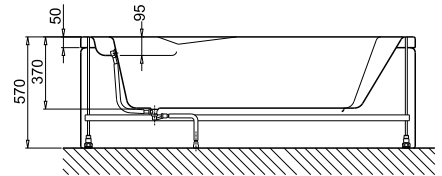

CANBERRA

185 x 85

Ürün Tanımı Product Type	Ürün Kod Product Code	Fiyat € Price €
Kabuk (K) Body	500-AKK000CNB00185085	€ 201
Kabuk + Ayak (K+A) Body + Leg	500-AKKA00CNB00185085	€ 231
Kabuk + Ayak + Ön Panel (K+A+P) Body + Leg + Front Panel	500-AKKAPOCNB00185085	€ 290
Kabuk + Ayak + Ön Panel + Yan Panel (K+A+P+Y) Body + Leg + Front Panel + Side Panel	500-AKKAPYCNB00185085	€ 314
Yan Panel 85 cm Side Panel 85 cm	500-AKYP0000000000085	€ 30
Hidromasaj Sistemleri Hydromassage Systems		
Krom Eybil 6 jet (Pnömatik) (6 yan) Chrome Eybil 6 jet (Pneumatic) (6 side)	500-HM CR06	€ 500
Mega Jet 18 jet (12 taban, 6 yan) Mega Jet 18 jet (12 base, 6 side)	500-HM MG18	€ 650
Su Seviye Sensörü Water Level Sensor	220 10 000000 054	€ 198

ANDORA

180 x 110

Ürün Tanımı Product Type	Ürün Kod Product Code	Fiyat € Price €
Kabuk (K) Body	500-AKK000AND00180110	€ 228
Kabuk + Ayak (K+A) Body + Leg	500-AKKA00AND00180110	€ 262
Kabuk + Ayak + Ön Panel (K+A+P) Body + Leg + Front Panel	500-AKKAPOAND00180110	€ 317
Kabuk + Ayak + Ön Panel + Yan Panel (K+A+P+Y) Body + Leg + Front Panel + Side Panel	500-AKKAPYAND00180110	€ 347
Yan Panel 110 cm Side Panel 110 cm	500-AKYP00000000000110	€ 34
Hidromasaj Sistemleri Hydromassage Systems		
Krom Eybil 12 jet (Pnömatik) (6 sırt, 6 yan) Chrome Eybil 12 jet (Pneumatic) (6 back, 6 side)	500-HM CR12	€ 647
Ultra Slim 24 jet (Elektronik) (6 sırt, 6 yan, 12 taban) Ultra Slim 24 jet (Electronic) (12 back, 6 side, 12 base)	500-HM US24	€ 2.811
Su Seviye Sensörü Water Level Sensor	220 10 000000 054	€ 198