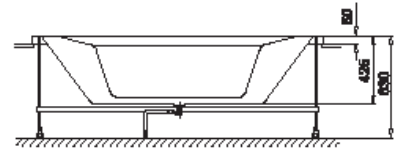

RONDO

Ø 150

Ürün Tanımı Product Type	Ürün Kod Product Code	Fiyat € Price €
Kabuk (K) Body	500-AKK000RND00150150	€ 287
Kabuk + Ayak (K+A) Body + Leg	500-AKKA00RND00150150	€ 312
Hidromasaj Sistemleri Hydromassage Systems		
Krom Eybil 12 jet (Pnömatik) 6 yan, 6 sırt) Chrome Eybil 12 jet (Pneumatic) (6 side, 6 back)	500-HM CR12	€ 647
Ultra Slim 24 jet (Elektronik) (6 sırt, 6 yan, 12 taban) Ultra Slim 24 jet (Electronic) (6 back, 6 side, 12 base)	500-HM US24	€ 2.811
Su Seviye Sensörü Water Level Sensor	220 10 000000 054	€ 198