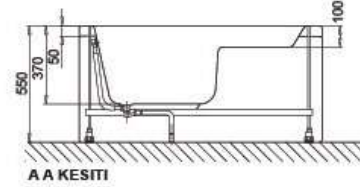

ZİGANA

115 x 70

Ürün Tanımı Product Type	Ürün Kod Product Code	Fiyat € Price €
Kabuk (K) Body	500-AKK000ZGN00115070	€ 116
Kabuk + Ayak (K+A) Body + Leg	500-AKKA00ZGN00115070	€ 143
Kabuk + Ayak + Ön Panel (K+A+P) Body + Leg + Front Panel	500-AKKAP0ZGN00115070	€ 187
Kabuk + Ayak + Ön Panel + Yan Panel (K+A+P+Y) Body + Leg + Front Panel + Side Panel	500-AKKAPYZGN00115070	€ 213
Yan Panel 70 cm Side Panel 70 cm	500-AKYP0000000000070	€ 22