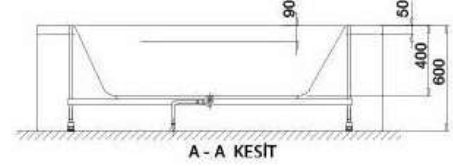

NAPA

110 x 110

Ürün Tanımı Product Type	Ürün Kod Product Code	Fiyat € Price €
Kabuk (K) Body	500-AKK000NAP00110110	€ 157
Kabuk + Ayak (K+A) Body + Leg	500-AKKA00NAP00110110	€ 185
Kabuk + Ayak + Ön Panel (K+A+P) Body + Leg + Front Panel	500-AKKAP0NAP00110110	€ 243
Hidromasaj Sistemleri Hydromassage Systems		
Krom Eybil 6 jet (Pnömatik) (6yan) Chrome Eybil 6 jet (Pneumatic) (6 side)	500-HM CR06	€ 500
Krom Eybil 12 jet (Pnömatik) (6 yan, 6 sırt) Chrome Eybil 12 jet (Pneumatic) (6 side, 6 back)	500-HM CR12	€ 647
Su Seviye Sensörü Water Level Sensor	220 10 000000 054	€ 198