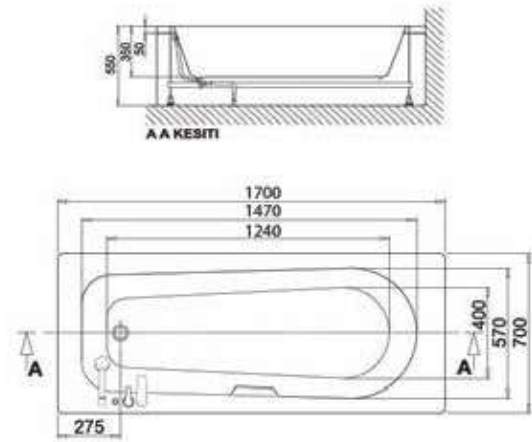

SYDNEY

170 x 70

Ürün Tanımı Product Type	Ürün Kod Product Code	Fiyat € Price €
Kabuk (K) Body	500-AKK000SYD00170070	€ 172
Kabuk + Ayak (K+A) Body + Leg	500-AKKA00SYD00170070	€ 204
Kabuk + Ayak + Ön Panel (K+A+P) Body + Leg + Front Panel	500-AKKAP0SYD00170070	€ 264
Kabuk + Ayak + Ön Panel + Yan Panel (K+A+P+Y) Body + Leg + Front Panel + Side Panel	500-AKKAPYSYD00170070	€ 290
Yan Panel 70 cm Side Panel 70 cm	500-AKYP0000000000070	€ 22

Hidromasaj Sistemleri Hydromassage Systems

Krom Eybil 6 jet (Pnömatik) (6 yan) Chrome Eybil 6 jet (Pneumatic) (6 side)	500-HM CR06	€ 500
Mega Jet 18 jet (6 yan, 12 taban) Mega Jet 18 jet (6 side, 12 base)	500-HM MG18	€ 650
Su Seviye Sensörü Water Level Sensor	220 10 000000 054	€ 198

- Garanti şartları için garanti şartnamesine bakınız. | Please refer to the sales specifications for conditions of sale.
- Yukarıdaki fiyatlar KDV ve montaj hariç, nakliye dahil, tavsiye edilen satış fiyatı niteliğindedir. | Prices are included transportation and excludued VAT.
- Küvet Opsiyonel Aksesuarlar için Sayfa 70 ve 71 bakabilirsiniz. | See Page 70 and 71 for Bathtub Optional Accessories