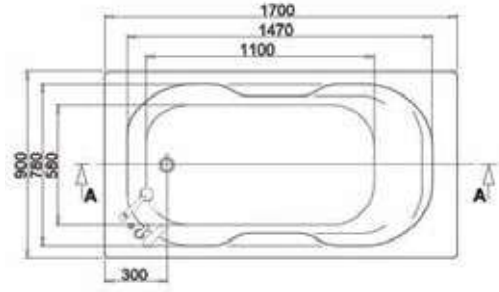

CANNES

170 x 90

Ürün Tanımı Product Type	Ürün Kod Product Code	Fiyat € Price €
Kabuk (K) Body	500-AKK000CNN00170090	€ 217
Kabuk + Ayak (K+A) Body + Leg	500-AKKA00CNN00170090	€ 261
Kabuk + Ayak + Ön Panel (K+A+P) Body + Leg + Front Panel	500-AKKAP0CNN00170090	€ 313
Kabuk + Ayak + Ön Panel + Yan Panel (K+A+P+Y) Body + Leg + Front Panel + Side Panel	500-AKKAPYCNN00170090	€ 343
Yan Panel 90 cm Side Panel 90 cm	500-AKYP0000000000090	€ 31

Hidromasaj Sistemleri Hydromassage Systems

Krom Eybil 6 jet (Pnömatik) (6 yan) Chrome Eybil 6 jet (Pneumatic) (6 side)	500-HM CR06	€ 500
Mega Jet 18 jet (6 yan, 12 taban) Mega Jet 18 jet (6 side, 12 base)	500-HM MG18	€ 650
Su Seviye Sensörü Water Level Sensor	220 10 000000 054	€ 198