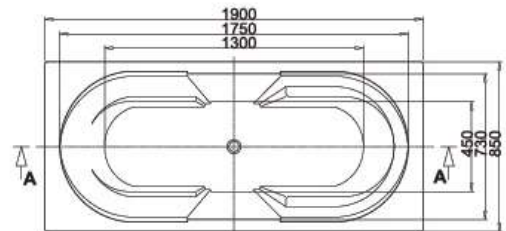

AA KESİTİ

BARI

190 x 90

Ürün Tanımı Product Type	Ürün Kod Product Code	Fiyat € Price €
Kabuk (K) Body	500-AKK000BAR00190090	€ 207
Kabuk + Ayak (K+A) Body + Leg	500-AKKA00BAR00190090	€ 238
Kabuk + Ayak + Ön Panel (K+A+P) Body + Leg + Front Panel	500-AKKAP0BAR00190090	€ 295
Kabuk + Ayak + Ön Panel + Yan Panel (K+A+P+Y) Body + Leg + Front Panel + Side Panel	500-AKKAPYBAR00190090	€ 321
Yan Panel 90 cm Side Panel 90 cm	500-AKYP0000000000090	€ 31
Hidromasaj Sistemleri Hydromassage Systems		
Krom Eybil 6 jet (Pnömatik) (6 yan) Chrome Eybil 6 jet (Pneumatic) (6 side)	500-HM CR06	€ 500
Mega Jet 18 jet (12 taban, 6 yan) Mega Jet 18 jet (12 base, 6 side)	500-HM MG18	€ 650
Su Seviye Sensörü Water Level Sensor	220 10 000000 054	€ 198

MALIBU

190 x 85

Ürün Tanımı Product Type	Ürün Kod Product Code	Fiyat € Price €
Kabuk (K) Body	500-AKK000MLB00190085	€ 206
Kabuk + Ayak (K+A) Body + Leg	500-AKKA00MLB00190085	€ 236
Kabuk + Ayak + Ön Panel (K+A+P) Body + Leg + Front Panel	500-AKKAP0MLB00190085	€ 294
Kabuk + Ayak + Ön Panel + Yan Panel (K+A+P+Y) Body + Leg + Front Panel + Side Panel	500-AKKAPYMLB00190085	€ 318
Yan Panel 85 cm Side Panel 85 cm	500-AKYP0000000000085	€ 30
Hidromasaj Sistemleri Hydromassage Systems		
Krom Eybil 6 jet (Pnömatik) (6 yan) Chrome Eybil 6 jet (Pneumatic) (6 side)	500-HM CR06	€ 500
Mega Jet 18 jet (12 taban, 6 yan) Mega Jet 18 jet (12 base, 6 side)	500-HM MG18	€ 650
Su Seviye Sensörü Water Level Sensor	220 10 000000 054	€ 198