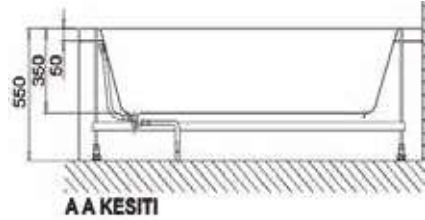

GRANADA

180 x 70

Ürün Tanımı Product Type	Ürün Kod Product Code	Fiyat € Price €
Kabuk (K) Body	500-AKK000GRN00180070	€ 184
Kabuk + Ayak (K+A) Body + Leg	500-AKKA00GRN00180070	€ 216
Kabuk + Ayak + Ön Panel (K+A+P) Body + Leg + Front Panel	500-AKKAP0GRN00180070	€ 278
Kabuk + Ayak + Ön Panel + Yan Panel (K+A+P+Y) Body + Leg + Front Panel + Side Panel	500-AKKAPYGRN00180070	€ 304
Yan Panel 70 cm Side Panel 70 cm	500-AKYP00000000000070	€ 22
Hidromasaj Sistemleri Hydromassage Systems		
Mikrojet 16 jet (Pnömatik) (16 yan) Microjet 16 jet (Pneumatic) (16 side)	500-HM MC16	€ 598
Ultra Slim 24 jet (Elektronik) (12 yan, 12 taban) Ultra Slim 24 jet (Electronic) (12 side, 12 base)	500-HM US24	€ 2.811
Su Seviye Sensörü Water Level Sensor	220 10 000000 054	€ 198

SYDNEY

180 x 70

Ürün Tanımı Product Type	Ürün Kod Product Code	Fiyat € Price €
Kabuk (K) Body	500-AKK000SYD00180070	€ 184
Kabuk + Ayak (K+A) Body + Leg	500-AKKA00SYD00180070	€ 216
Kabuk + Ayak + Ön Panel (K+A+P) Body + Leg + Front Panel	500-AKKAP0SYD00180070	€ 280
Kabuk + Ayak + Ön Panel + Yan Panel (K+A+P+Y) Body + Leg + Front Panel + Side Panel	500-AKKAPYSYD00180070	€ 305
Yan Panel 70 cm Side Panel 70 cm	500-AKYP00000000000070	€ 22
Hidromasaj Sistemleri Hydromassage Systems		
Krom Eybil 6 jet (Pnömatik) (6 yan) Chrome Eybil 6 jet (Pneumatic) (6 side)	500-HM CR06	€ 500
Mega Jet 18 jet (6 yan, 12 taban) Mega Jet 18 jet (6 side, 12 base)	500-HM MG18	€ 650
Su Seviye Sensörü Water Level Sensor	220 10 000000 054	€ 198