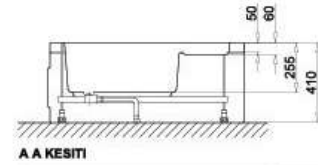

PORTO

100 x 100

Ürün Tanımı Product Type	Ürün Kod Product Code	Fiyat € Price €
Kabuk (K) Body	500-AKK000PRT00100100	€ 138
Kabuk + Ayak (K+A) Body + Leg	500-AKKA00PRT00100100	€ 163
Kabuk + Ayak + Ön Panel (K+A+P) Body + Leg + Front Panel	500-AKKA00PRT00100100	€ 189
Kabuk + Ayak + Ön Panel + Yan Panel (K+A+P+Y) Body + Leg + Front Panel + Side Panel	500-AKKAPYPRT00100100	€ 212