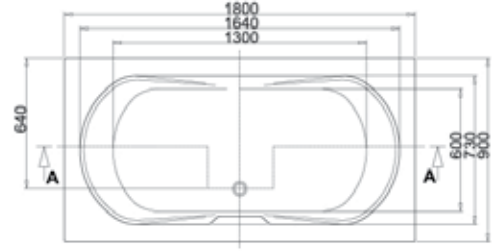

MALAGA

180 x 90

Ürün Tanımı Product Type	Ürün Kod Product Code	Fiyat € Price €
Kabuk (K) Body	500-AKK000MLG00180090	€ 201
Kabuk + Ayak (K+A) Body + Leg	500-AKKA00MLG00180090	€ 238
Kabuk + Ayak + Ön Panel (K+A+P) Body + Leg + Front Panel	500-AKKAP0MLG00180090	€ 291
Kabuk + Ayak + Ön Panel + Yan Panel (K+A+P+Y) Body + Leg + Front Panel + Side Panel	500-AKKAPYMLG00180090	€ 321
Yan Panel 90 cm Side Panel 90 cm	500-AKYP0000000000090	€ 31
Hidromasaj Sistemleri Hydromassage Systems		
Krom Eybil 6 jet (Pnömatik) (6 yan) Chrome Eybil 6 jet (Pneumatic) (6 side)	500-HM CR06	€ 500
Mega Jet 18 jet (6 yan, 12 taban) Mega Jet 18 jet (6 side, 12 base)	500-HM MG18	€ 650
Su Seviye Sensörü Water Level Sensor	220 10 000000 054	€ 198

A A KESİTİ

TORENO

180 x 80

Ürün Tanımı Product Type	Ürün Kod Product Code	Fiyat € Price €
Kabuk (K) Body	500-AKK000TRN00180080	€ 199
Kabuk + Ayak (K+A) Body + Leg	500-AKKA00TRN00180080	€ 236
Kabuk + Ayak + Ön Panel (K+A+P) Body + Leg + Front Panel	500-AKKAP0TRN00180080	€ 287
Kabuk + Ayak + Ön Panel + Yan Panel (K+A+P+Y) Body + Leg + Front Panel + Side Panel	500-AKKAPYTRN00180080	€ 319
Yan Panel 80 cm Side Panel 80 cm	500-AKYP0000000000080	€ 27
Hidromasaj Sistemleri Hydromassage Systems		
Mikrojet 16 jet (Pnömatik) (10 yan, 6 sırt) Microjet 16 jet (Pneumatic) (10 side, 6 back)	500-HM MC16	€ 598
Ultra Slim 24 jet (Elektronik) (6 sırt, 6 yan, 12 taban) Ultra Slim 24 jet (Electronic) (12 back, 6 side, 12 base)	500-HM US24	€ 2.811
Su Seviye Sensörü Water Level Sensor	220 10 000000 054	€ 198