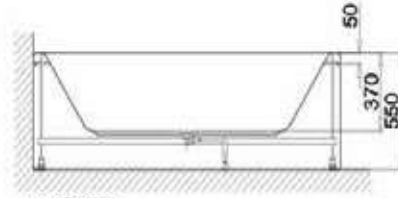

Hidromasaj Sistemleri Hydromassage Systems

Mikrojet 16 jet (10 yan, 6 sırt) Microjet 16 jet (10 side, 6 back)	500-HM MC16	€ 598
Ultra Slim 24 jet (Elektronik) (6 sırt, 6 yan, 12 taban) Ultra Slim 24 jet (Electronic) (12 back, 6 side, 12 base)	500-HM US24	€ 2.811
Su Seviye Sensörü Water Level Sensor	220 10 000000 054	€ 198