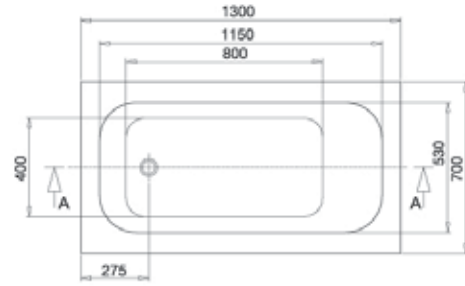

JASMIN

130 x 70

Ürün Tanımı Product Type	Ürün Kod Product Code	Fiyat € Price €
Kabuk (K) Body	500-AKK000JSM00130070	€ 136
Kabuk + Ayak (K+A) Body + Leg	500-AKKA00JSM00130070	€ 165
Kabuk + Ayak + Ön Panel (K+A+P) Body + Leg + Front Panel	500-AKKAP0JSM00130070	€ 213
Kabuk + Ayak + Ön Panel + Yan Panel (K+A+P+Y) Body + Leg + Front Panel + Side Panel	500-AKKAPYJSM00130070	€ 238
Yan Panel 70 cm Side Panel 70 cm	500-AKYP00000000000070	€ 22
Hidromasaj Sistemleri Hydromassage Systems		
Krom Eybil 6 jet (Pnömatik) (6 yan) Chrome Eybil 6 jet (Pneumatic) (6 side)	500-HM CR06	€ 500
Mega Jet 18 jet (6 yan, 12 taban) Mega Jet 18 jet (6 side, 12 base)	500-HM MG18	€ 650
Su Seviye Sensörü Water Level Sensor	220 10 000000 054	€ 198