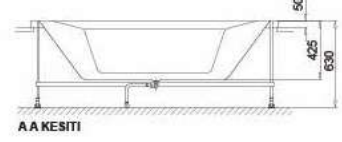

RONDO

Ø 160

Ürün Tanımı Product Type	Ürün Kod Product Code	Fiyat € Price €
Kabuk (K) Body	500-AKK000RND00160160	€ 322
Kabuk + Ayak (K+A) Body + Leg	500-AKKA00RND00160160	€ 348
Hidromasaj Sistemleri Hydromassage Systems		
Krom Eybil 12 jet (Pnömatik) 6 yan, 6 sırt) Chrome Eybil 12 jet (Pneumatic) (6 side, 6 back)	500-HM CR12	€ 647
Ultra Slim 24 jet (Elektronik) (6 sırt, 6 yan, 12 taban) Ultra Slim 24 jet (Electronic) (6 back, 6 side, 12 base)	500-HM US24	€ 2.811
Su Seviye Sensörü Water Level Sensor	220 10 000000 054	€ 198