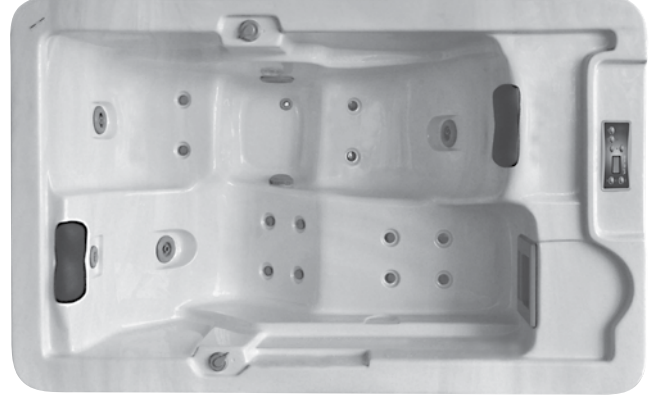

SPA S130

130 x 210

Ürün Tanımı Product Type	Ürün Kod Product Code	Fiyat € Price €
SPA S130 Panelsiz SPA S130 White	500-SP000WH0000130210	€ 5.668
SPA S130 Panelsiz SPA S130 Sterling Silver	500-SP000SS0000130210	€ 5.668
SPA S130 Panelsiz SPA S130 Sapphire	500-SP000SP0000130210	€ 5.668
SPA S130 Panelsiz SPA S130 Tuscan Sun	500-SP000TS0000130210	€ 5.668
SPA S130 Panelsiz SPA S130 Winter Solstice	500-SP000WS0000130210	€ 5.668
SPA S130 Panelsiz SPA S130 Pearl Shadow	500-SP000PS0000130210	€ 5.668
SPA S130 Panelsiz SPA S130 Whispering Winds	500-SP000WW0000130210	€ 5.668
Panel Coastal Gray	500-SP001000CG0130210	€ 974
Panel Redwood Brown	500-SP001000RB0130210	€ 974
Termal Kapak Thermal Cover Barut Grişi Coastal Gray	500-SP002000CG0130210	€ 1.085
Termal Kapak Thermal Cover Servî Kırmızı Redwood Brown	500-SP002000RB0130210	€ 1.085
Kapak Taşıyıcı Coverlift	500-SP003000000000001	€417