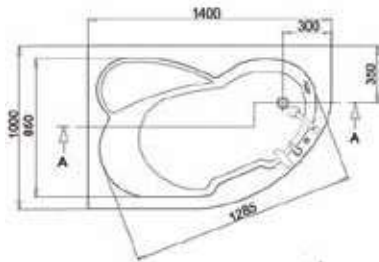

SABIN

150 x 100

Ürün Tanımı Product Type	Ürün Kod Product Code	Fiyat € Price €
Kabuk (K) Body	Sol | Left 500-AKK000SBNSL150100	€ 182
Kabuk + Ayak (K+A) Body + Leg	Sol | Left 500-AKKA00SBNSL150100	€ 207
Kabuk + Ayak + Ön Panel (K+A+P) Body + Leg + Front Panel	Sol | Left 500-AKKAP0SBNSL150100	€ 272
Kabuk (K) Body	Sağ | Right 500-AKK000SBNSG150100	€ 182
Kabuk + Ayak (K+A) Body + Leg	Sağ | Right 500-AKKA00SBNSG150100	€ 207
Kabuk + Ayak + Ön Panel (K+A+P) Body + Leg + Front Panel	Sağ | Right 500-AKKAP0SBNSG150100	€ 272
Hidromasaj Sistemleri Hydromassage Systems		
Krom Eybil 12 jet (Pnömatik) 6 yan, 6 sırt) Chrome Eybil 12 jet (Pneumatic) (6 side, 6 back)	500-HM CR12	€ 647
Ultra Slim 24 jet (Elektronik) (6 sırt, 6 yan, 12 taban) Ultra Slim 24 jet (Electronic) (6 back, 6 side, 12 base)	500-HM US24	€ 2.811
Su Seviye Sensörü Water Level Sensor	220 10 000000 054	€ 198

SABIN

140 x 100

Ürün Tanımı Product Type	Ürün Kod Product Code	Fiyat € Price €
Kabuk (K) Body	Sol | Left 500-AKK000SBNSL140100	€ 173
Kabuk + Ayak (K+A) Body + Leg	Sol | Left 500-AKKA00SBNSL140100	€ 196
Kabuk + Ayak + Ön Panel (K+A+P) Body + Leg + Front Panel	Sol | Left 500-AKKAP0SBNSL140100	€ 261
Kabuk (K) Body	Sağ | Right 500-AKK000SBNSG140100	€ 173
Kabuk + Ayak (K+A) Body + Leg	Sağ | Right 500-AKKA00SBNSG140100	€ 196
Kabuk + Ayak + Ön Panel (K+A+P) Body + Leg + Front Panel	Sağ | Right 500-AKKAP0SBNSG140100	€ 261
Hidromasaj Sistemleri Hydromassage Systems		
Krom Eybil 12 jet (Pnömatik) 6 yan, 6 sırt) Chrome Eybil 12 jet (Pneumatic) (6 side, 6 back)	500-HM CR12	€ 647
Ultra Slim 24 jet (Elektronik) (6 sırt, 6 yan, 12 taban) Ultra Slim 24 jet (Electronic) (6 back, 6 side, 12 base)	500-HM US24	€ 2.811
Su Seviye Sensörü Water Level Sensor	220 10 000000 054	€ 198

AA KESİTİ