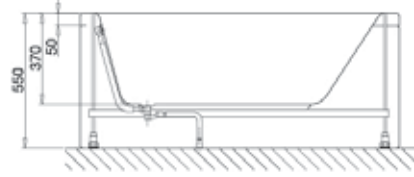

JASMIN

130 x 70

Ürün Tanımı Product Type	Ürün Kod Product Code	Fiyat € Price €
Kabuk (K) Body	500-AKK000JSM00130070	€ 136
Kabuk + Ayak (K+A) Body + Leg	500-AKKA00JSM00130070	€ 165
Kabuk + Ayak + Ön Panel (K+A+P) Body + Leg + Front Panel	500-AKKAP0JSM00130070	€ 213
Kabuk + Ayak + Ön Panel + Yan Panel (K+A+P+Y) Body + Leg + Front Panel + Side Panel	500-AKKAPYJSM00130070	€ 238
Yan Panel 70 cm Side Panel 70 cm	500-AKYP00000000000070	€ 22
Hidromasaj Sistemleri Hydromassage Systems		
Krom Eybil 6 jet (Pnömatik) (6 yan) Chrome Eybil 6 jet (Pneumatic) (6 side)	500-HM CR06	€ 500
Mega Jet 18 jet (6 yan, 12 taban) Mega Jet 18 jet (6 side, 12 base)	500-HM MG18	€ 650
Su Seviye Sensörü Water Level Sensor	220 10 000000 054	€ 198