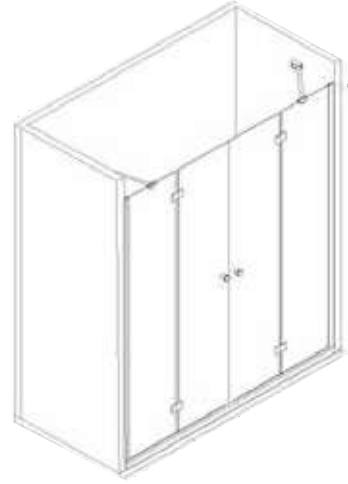

Özel ölçü çözümlerimiz mevcuttur.
We have special size solutions available.

Parlak Krom
Shiny Chrome

Teknik Detay Technical detail

Özellikler ve Fiyat features and Price

	Ürün Kod Product Code Parlak Krom Shiny Chrome	Yükseklik cm Height cm	Anma Ölçüsü cm Dimension cm	Kurulum Aralığı cm Installation Range cm	Giriş Alanı cm Entrance Width cm	Fiyat € Price €
FARFA 2S1A OC D	500-KBFROCD21PK000100	190	100	-1+1	50-65	279 €
	500-KBFROCD21PK000110		110	-1+1	50-65	289 €
	500-KBFROCD21PK000120		120	-1+1	50-65	299 €
	500-KBFROCD21PK000130		130	-1+1	50-65	309 €
	500-KBFROCD21PK000140		140	-1+1	50-65	320 €
	500-KBFROCD21PK000150		150	-1+1	50-65	330 €
	500-KBFROCD21PK000160		160	-1+1	50-65	341 €
	500-KBFROCD21PK000170		170	-1+1	50-65	352 €
	500-KBFROCD21PK000180		180	-1+1	50-65	362 €
FARFA 2S1A OC K	500-KBFROCK21PK000100	150	100	-1+1	50-65	247 €
	500-KBFROCK21PK000110		110	-1+1	50-65	253 €
	500-KBFROCK21PK000120		120	-1+1	50-65	260 €
	500-KBFROCK21PK000130		130	-1+1	50-65	267 €
	500-KBFROCK21PK000140		140	-1+1	50-65	275 €
	500-KBFROCK21PK000150		150	-1+1	50-65	282 €
	500-KBFROCK21PK000160		160	-1+1	50-65	290 €
	500-KBFROCK21PK000170		170	-1+1	50-65	297 €
	500-KBFROCK21PK000180		180	-1+1	50-65	305 €