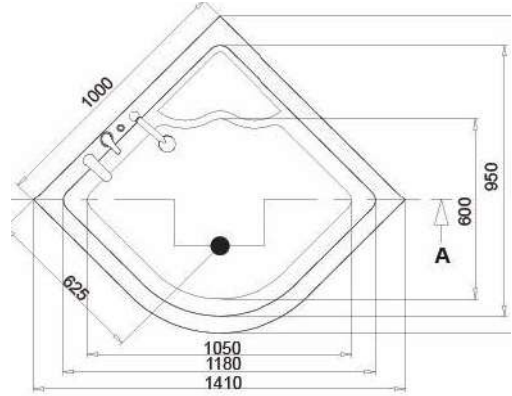

PICO

100 x 100

Ürün Tanımı Product Type	Ürün Kod Product Code	Fiyat € Price €
Kabuk (K) Body	500-AKK000PIC00100100	€ 141
Kabuk + Ayak (K+A) Body + Leg	500-AKKA00PIC00100100	€ 165
Kabuk + Ayak + Ön Panel (K+A+P) Body + Leg + Front Panel	500-AKKAP0PIC00100100	€ 191

AA KESİTİ

PICO

90 x 90

Ürün Tanımı Product Type	Ürün Kod Product Code	Fiyat € Price €
Kabuk (K) Body	500-AKK000PIC00090090	€ 138
Kabuk + Ayak (K+A) Body + Leg	500-AKKA00PIC00090090	€ 158
Kabuk + Ayak + Ön Panel (K+A+P) Body + Leg + Front Panel	500-AKKAP0PIC00090090	€ 187