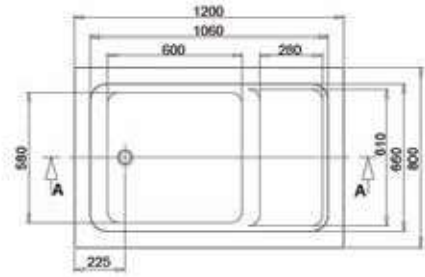

Mini Küvetler

Mini Tubs

**MODERN
ÇİZGİLERİ İLE
BANYONUZDAKİ
KONFOR**

**Comfort In Your
Bath With
Modern Lines**

HOME

120 x 80

Ürün Tanımı Product Type	Ürün Kod Product Code	Fiyat € Price €
Kabuk (K) Body	500-AKK000HOM00120080	€ 104
Kabuk + Ayak (K+A) Body + Leg	500-AKKA00HOM00120080	€ 134
Kabuk + Ayak + Ön Panel (K+A+P) Body + Leg + Front Panel	500-AKKAP0HOM00120080	€ 170
Kabuk + Ayak + Ön Panel + Yan Panel (K+A+P+Y) Body + Leg + Front Panel + Side Panel	500-AKKAPYHOM00120080	€ 194
Yan Panel 80 cm Side Panel 80 cm	500-AKYP000000000080	€ 27
Hidromasaj Sistemleri Hydromassage Systems		
Krom Eybil 12 jet (Pnömatik) (6 yan) Chrome Eybil 12 jet (Pneumatic) (6 side)	500-HM CR12	€ 647
Ultra Slim 24 jet (Elektronik) (6 yan, 6 sırt, 12 taban) Ultra Slim 24 jet (Electronic) (6 side, 6 back, 12 base)	500-HM US24	€ 2.811
Su Seviye Sensörü Water Level Sensor	220 10 000000 054	€ 198