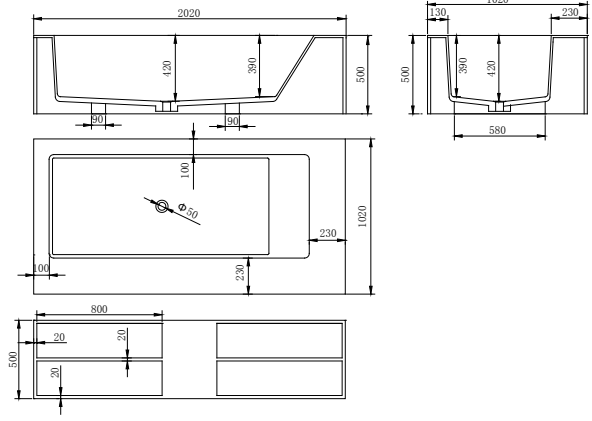

ŞIK &
İDDIALI
DUŞ
ALANI

Frequent &
Pretentious
Shower
Area

Solid Serisi
SOLID COLLECTION

ODIN

202 x 102 x 50

Ürün Tanımı
Product Type

Ürün Kod
Product Code

Fiyat
Price (€)