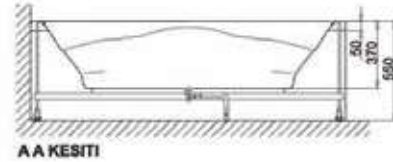

ALMIRA

175 x 85

Ürün Tanımı Product Type	Ürün Kod Product Code	Fiyat € Price €
Kabuk (K) Body	500-AKK000ALM00175085	€ 187
Kabuk + Ayak (K+A) Body + Leg	500-AKKA00ALM00175085	€ 222
Kabuk + Ayak + Ön Panel (K+A+P) Body + Leg + Front Panel	500-AKKAP0ALM00175085	€ 288
Kabuk + Ayak + Ön Panel + Yan Panel (K+A+P+Y) Body + Leg + Front Panel + Side Panel	500-AKKAPYALM00175085	€ 316
Yan Panel 85 cm Side Panel 85 cm	500-AKYP0000000000085	€ 30

Hidromasaj Sistemleri Hydromassage Systems

Krom Eybil 6 jet (Pnömatik) (6 yan) Chrome Eybil 6 jet (Pneumatic) (6 side)	500-HM CR06	€ 500
Mega Jet 18 jet (6 yan, 12 taban) Mega Jet 18 jet (6 side, 12 base)	500-HM MG18	€ 650
Su Seviye Sensörü Water Level Sensor	220 10 000000 054	€ 198

GRANADA

175 x 70

Ürün Tanımı Product Type	Ürün Kod Product Code	Fiyat € Price €
Kabuk (K) Body	500-AKK000GRN00175070	€ 183
Kabuk + Ayak (K+A) Body + Leg	500-AKKA00GRN00175070	€ 213
Kabuk + Ayak + Ön Panel (K+A+P) Body + Leg + Front Panel	500-AKKAP0GRN00175070	€ 276
Kabuk + Ayak + Ön Panel + Yan Panel (K+A+P+Y) Body + Leg + Front Panel + Side Panel	500-AKKAPYGRN00175070	€ 301
Yan Panel 70 cm Side Panel 70 cm	500-AKYP0000000000070	€ 22

Hidromasaj Sistemleri Hydromassage Systems

Mikrojet 16 jet (Pnömatik) (16 yan) Microjet 16 jet (Pneumatic) (16 side)	500-HM MC16	€ 598
Ultra Slim 24 jet (Elektronik) (12 yan, 12 taban) Ultra Slim 24 jet (Electronic) (12 side, 12 base)	500-HM US24	€ 2.811
Su Seviye Sensörü Water Level Sensor	220 10 000000 054	€ 198