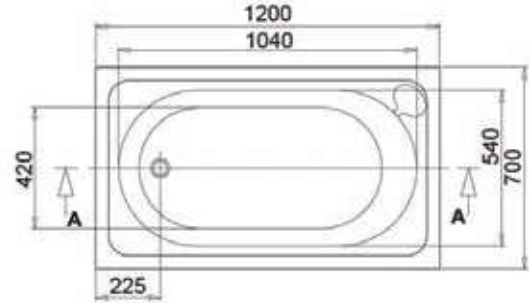

BELEN

120 x 70

Ürün Tanımı Product Type	Ürün Kod Product Code	Fiyat € Price €
Kabuk (K) Body	500-AKK000BLN00120070	€ 120
Kabuk + Ayak (K+A) Body + Leg	500-AKKA00BLN00120070	€ 152
Kabuk + Ayak + Ön Panel (K+A+P) Body + Leg + Front Panel	500-AKKAP0BLN00120070	€ 196
Kabuk + Ayak + Ön Panel + Yan Panel (K+A+P+Y) Body + Leg + Front Panel + Side Panel	500-AKKAPYBLN00120070	€ 222
Yan Panel 70 cm Side Panel 70 cm	500-AKYP0000000000070	€ 22