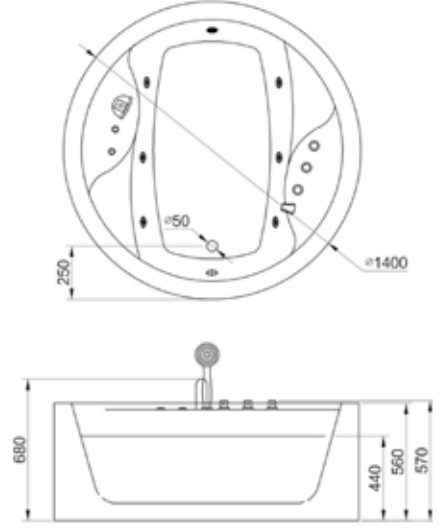

ADİLE SULTAN

Ø 140

Ürün Tanımı Product Type	Ürün Kod Product Code	Fiyat Price (€)
ADİLE SULTAN	500-OZOSAD00000000140	2.979

* Basmalı Sifon Fiyata Dahildir.