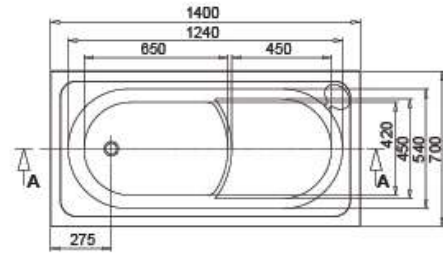

PALIO

140 x 70

Ürün Tanımı Product Type	Ürün Kod Product Code	Fiyat € Price €
Kabuk (K) Body	500-AKK000PAL00140070	€ 143
Kabuk + Ayak (K+A) Body + Leg	500-AKKA00PAL00140070	€ 172
Kabuk + Ayak + Ön Panel (K+A+P) Body + Leg + Front Panel	500-AKKAP0PAL00140070	€ 223
Kabuk + Ayak + Ön Panel + Yan Panel (K+A+P+Y) Body + Leg + Front Panel + Side Panel	500-AKKAPYPAL00140070	€ 248
Yan Panel 70 cm Side Panel 70 cm	500-AKYP0000000000070	€ 22