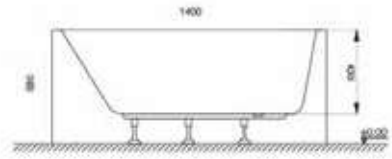

QUADRO

140 x 140

Ürün Tanımı Product Type	Ürün Kod Product Code	Fiyat € Price €
Kabuk (K) Body	500-AKK000QDR00140140	€ 238
Kabuk + Ayak (K+A) Body + Leg	500-AKKA00QDR00140140	€ 278
Kabuk + Ayak + Ön Panel (K+A+P) Body + Leg + Front Panel	500-AKKAP0QDR00140140	€ 339
Kabuk + Ayak + Ön Panel + Yan Panel (K+A+P+Y) Body + Leg + Front Panel + Side Panel	500-AKKAP0YQDR00140140	€ 381
Ön Panel 140 cm Front Panel 140 cm	500-AKYP0000000000140	€ 42

Hidromasaj Sistemleri Hydromassage Systems

Krom Eybil 6 jet (Pnömatik) (6 yan) Chrome Eybil 6 jet (Pneumatic) (6 side)	500-HM CR06	€ 500
Ultra Slim 24 jet (Elektronik) (12 yan, 12 taban) Ultra Slim 24 jet (Electronic) (12 side, 12 base)	500-HM US24	€ 2.811
Mega Jet 18 jet (6 yan, 12 taban) Mega Jet 18 jet (6 side, 12 base)	500-HM MG18	€ 650
Su Seviye Sensörü Water Level Sensor	220 10 000000 054	€ 198