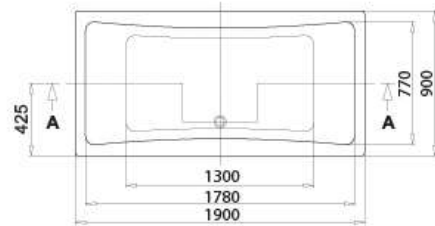

A A KESİTİ

- Garanti şartları için garanti şartnamesine bakınız. | Please refer to the sales specifications for conditions of sale.
- Yukarıdaki fiyatlar KDV ve montaj hariç, nakliye dahil, tavsiye edilen satış fiyatı niteliğindedir. | Prices are included transportation and excludetd VAT.
- Küvet Opsiyonel Aksesuarlar için Sayfa 70 ve 71 bakabilirsiniz. | See Page 70 and 71 for Bathtub Optional Accessories