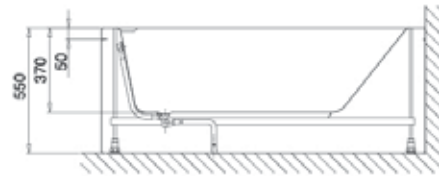

NOVARA

130 x 80

Ürün Tanımı Product Type	Ürün Kod Product Code	Fiyat € Price €
Kabuk (K) Body	500-AKK000NVR00130080	€ 140
Kabuk + Ayak (K+A) Body + Leg	500-AKKA00NVR00130080	€ 168
Kabuk + Ayak + Ön Panel (K+A+P) Body + Leg + Front Panel	500-AKKAP0NVR00130080	€ 216
Kabuk + Ayak + Ön Panel + Yan Panel (K+A+P+Y) Body + Leg + Front Panel + Side Panel	500-AKKAPYNVR00130080	€ 243
Yan Panel 80 cm Side Panel 80 cm	500-AKYP0000000000080	€ 27