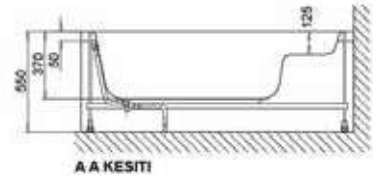

KEOPS

150 x 70

Ürün Tanımı Product Type	Ürün Kod Product Code	Fiyat € Price €
Kabuk (K) Body	500-AKK000KPS00150070	€ 164
Kabuk + Ayak (K+A) Body + Leg	500-AKKA00KPS00150070	€ 195
Kabuk + Ayak + Ön Panel (K+A+P) Body + Leg + Front Panel	500-AKKAP0KPS00150070	€ 249
Kabuk + Ayak + Ön Panel + Yan Panel (K+A+P+Y) Body + Leg + Front Panel + Side Panel	500-AKKAPYKPS00150070	€ 275
Yan Panel 70 cm Side Panel 70 cm	500-AKYP00000000000070	€ 22