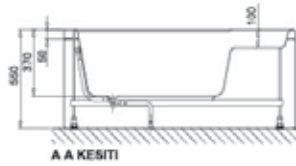

IDEA

130 x 70

Ürün Tanımı Product Type	Ürün Kod Product Code	Fiyat € Price €
Kabuk (K) Body	500-AKK000IDE00130070	€ 133
Kabuk + Ayak (K+A) Body + Leg	500-AKKA00IDE00130070	€ 160
Kabuk + Ayak + Ön Panel (K+A+P) Body + Leg + Front Panel	500-AKKAP0IDE00130070	€ 209
Kabuk + Ayak + Ön Panel + Yan Panel (K+A+P+Y) Body + Leg + Front Panel + Side Panel	500-AKKAPYIDE00130070	€ 234
Yan Panel 70 cm Side Panel 70 cm	500-AKYP00000000000070	€ 22