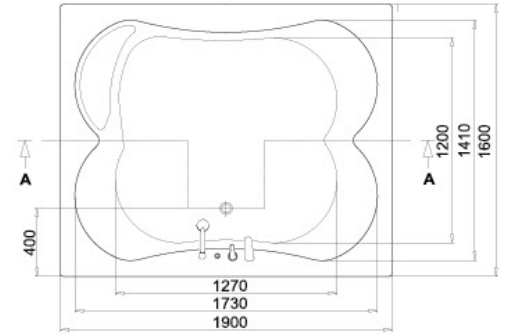

SULTAN

190 x 160

Ürün Tanımı Product Type	Ürün Kod Product Code	Fiyat € Price €
Kabuk (K) Body	500-AKK000SLT00190160	€ 305
Kabuk + Ayak (K+A) Body + Leg	500-AKKA00SLT00190160	€ 406
Kabuk + Ayak + Ön Panel (K+A+P) Body + Leg + Front Panel	500-AKKAP0SLT00190160	€ 453
Kabuk + Ayak + Ön Panel + Yan Panel (K+A+P+Y) Body + Leg + Front Panel + Side Panel	500-AKKAPYSLT00190160	€ 506
Yan Panel 160 cm Side Panel 160 cm	500-AKYP0000000000160	€ 48

Hidromasaj Sistemleri Hydromassage Systems

Krom Eybil 24 jet (Pnömatik) (18 sırt, 6 yan) Chrome Eybil 24 jet (Pneumatic) (18 back, 6 side)	500-HM CR24	€ 822
Ultra Slim 24 jet (Elektronik) (18 sırt, 6 yan) Ultra Slim 24 jet (Electronic) (18 back, 6 side)	500-HM US24	€ 2.811
Blower Sistem 12 jet (Pnömatik) Blower System 12 jet (Pneumatic)	500-HM BS12	€ 628
Su Seviye Sensörü Water Level Sensor	220 10 000000 054	€ 198

VERA

190 x 120

Ürün Tanımı Product Type	Ürün Kod Product Code	Fiyat € Price €
Kabuk (K) Body	500-AKK000VER00190120	€ 241
Kabuk + Ayak (K+A) Body + Leg	500-AKKA00VER00190120	€ 280
Kabuk + Ayak + Ön Panel (K+A+P) Body + Leg + Front Panel	500-AKKAP0VER00190120	€ 337
Kabuk + Ayak + Ön Panel + Yan Panel (K+A+P+Y) Body + Leg + Front Panel + Side Panel	500-AKKAPYVER00190120	€ 370
Yan Panel 120 cm Side Panel 120 cm	500-AKYP00000000000120	€ 37

Hidromasaj Sistemleri Hydromassage Systems

Krom Eybil 18 jet (Pnömatik) (12 sırt, 6 yan) Chrome Eybil 24 jet (Pneumatic) (12 back, 6 side)	500-HM CR18	€ 742
Ultra Slim 30 jet (Elektronik) (12 blower, 12 sırt, 6 yan) Ultra Slim 30 jet (Electronic) (12 blower, 12 back, 6 side)	500-HM US30	€ 3.048
Blower Sistem 12 jet (Pnömatik) Blower System 12 jet (Pneumatic)	500-HM BS12	€ 628
Su Seviye Sensörü Water Level Sensor	220 10 000000 054	€ 198