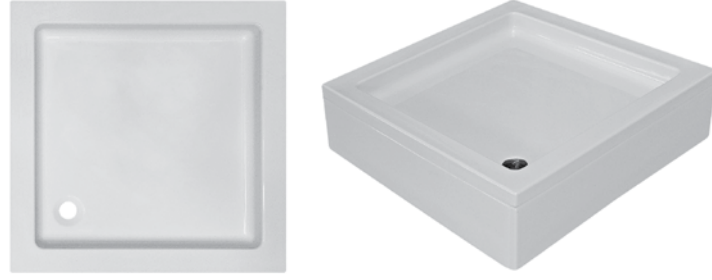

STANDART KARE STANDARD SQUARE

DUŞ TEKNELERİ

Ölçü Size	Desi Deci	Kabuk Leg		Kabuk + Ayak (K+A) Body + Leg		Kabuk + Ayak + Ön Panel (K+A+P) Body + Leg + Front Panel		Kabuk + Ayak + Ön Panel + Yan Panel (K+A+P+Y) Body + Leg + Front Panel + Side Panel	
		Stok Kodu Stock Number	Fiyat € Price €	Stok Kodu Stock Number	Fiyat € Price €	Stok Kodu Stock Number	Fiyat € Price €	Stok Kodu Stock Number	Fiyat € Price €
100 x 100	92	500-ADK000STK00100100	€ 106	500-ADKA00STK00100100	€ 128	500-ADKAP0STK00100100	€ 139	500-ADKAPYSTK00100100	€ 152
95 x 95	83	500-ADK000STK00095095	€ 103	500-ADKA00STK00095095	€ 124	500-ADKAP0STK00095095	€ 136	500-ADKAPYSTK00095095	€ 148
90 x 90	75	500-ADK000STK00090090	€ 99	500-ADKA00STK00090090	€ 121	500-ADKAP0STK00090090	€ 133	500-ADKAPYSTK00090090	€ 144
85 x 85	68	500-ADK000STK00085085	€ 96	500-ADKA00STK00085085	€ 118	500-ADKAP0STK00085085	€ 130	500-ADKAPYSTK00085085	€ 140
80 x 80	60	500-ADK000STK00080080	€ 93	500-ADKA00STK00080080	€ 114	500-ADKAP0STK00080080	€ 126	500-ADKAPYSTK00080080	€ 136
75 x 75	53	500-ADK000STK00075075	€ 90	500-ADKA00STK00075075	€ 112	500-ADKAP0STK00075075	€ 123	500-ADKAPYSTK00075075	€ 132
70 x 70	47	500-ADK000STK00070070	€ 87	500-ADKA00STK00070070	€ 109	500-ADKAP0STK00070070	€ 120	500-ADKAPYSTK00070070	€ 129