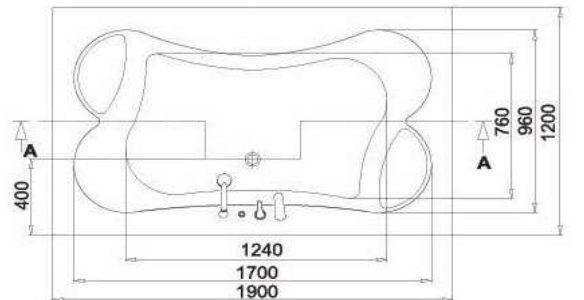

- Garanti şartları için garanti şartnamesine bakınız. | Please refer to the sales specifications for conditions of sale.
- Yukarıdaki fiyatlar KDV ve montaj hariç, nakliye dahil, tavsiye edilen satış fiyatı niteliğindedir. | Prices are included transportation and excludet VAT.
- Küvet Opsiyonel Aksesuarlar için Sayfa 70 ve 71 bakabilirsiniz. | See Page 70 and 71 for Bathtub Optional Accessories