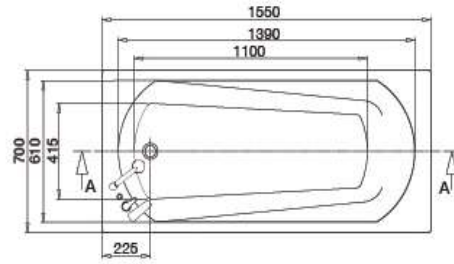

PASEO

155 x 70

Ürün Tanımı Product Type	Ürün Kod Product Code	Fiyat € Price €
Kabuk (K) Body	500-AKK000PAS00155070	€ 157
Kabuk + Ayak (K+A) Body + Leg	500-AKKA00PAS00155070	€ 188
Kabuk + Ayak + Ön Panel (K+A+P) Body + Leg + Front Panel	500-AKKAP0PAS00155070	€ 245
Kabuk + Ayak + Ön Panel + Yan Panel (K+A+P+Y) Body + Leg + Front Panel + Side Panel	500-AKKAPYPAS00155070	€ 271
Yan Panel 70 cm Side Panel 70 cm	500-AKYP0000000000070	€ 22

Hidromasaj Sistemleri Hydromassage Systems

Krom Eybil 6 jet (Pnömatik) (6 yan) Chrome Eybil 6 jet (Pneumatic) (6 side)	500-HM CR06	€ 500
Mega Jet 18 jet (6 yan, 12 taban) Mega Jet 18 jet (6 side, 12 base)	500-HM MG18	€ 650
Su Seviye Sensörü Water Level Sensor	220 10 000000 054	€ 198