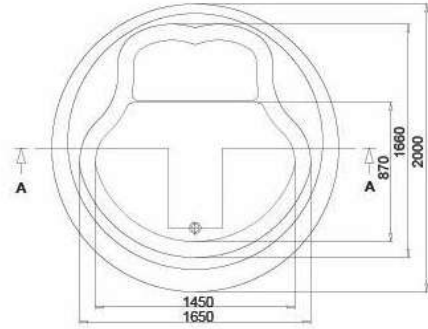

RONDO

Ø 200

Ürün Tanımı Product Type	Ürün Kod Product Code	Fiyat € Price €
Kabuk (K) Body	500-AKK000RND00200200	€ 410
Kabuk + Ayak (K+A) Body + Leg	500-AKKA000RND00200200	€ 436
Hidromasaj Sistemleri Hydromassage Systems		
Krom Eybil 12 jet (Pnömatik) 6 yan, 6 sırt) Chrome Eybil 12 jet (Pneumatic) (6 side, 6 back)	500-HM CR12	€ 647
Ultra Slim 24 jet (Elektronik) (6 sırt, 6 yan, 12 taban) Ultra Slim 24 jet (Electronic) (6 back, 6 side, 12 base)	500-HM US24	€ 2.811
Su Seviye Sensörü Water Level Sensor	220 10 000000 054	€ 198