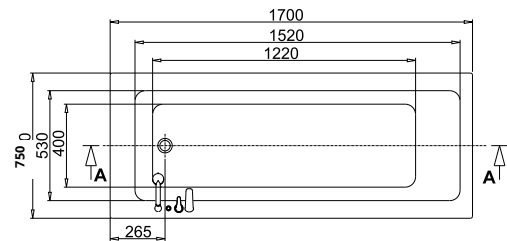

- Garanti şartları için garanti şartnamesine bakınız. | Please refer to the sales specifications for conditions of sale.
- Yukarıdaki fiyatlar KDV ve montaj hariç, nakliye dahil, tavsiye edilen satış fiyatı niteliğindedir. | Prices are included transportation and excludet VAT.
- Küvet Opsiyonel Aksesuarlar için Sayfa 70 ve 71 bakabilirsiniz. | See Page 70 and 71 for Bathtub Optional Accessories