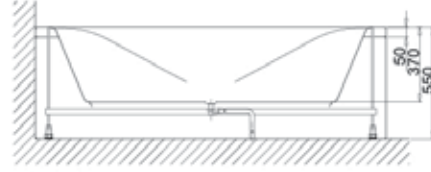

MALAGA

180 x 90

Ürün Tanımı Product Type	Ürün Kod Product Code	Fiyat € Price €
Kabuk (K) Body	500-AKK000MLG00180090	€ 201
Kabuk + Ayak (K+A) Body + Leg	500-AKKA00MLG00180090	€ 238
Kabuk + Ayak + Ön Panel (K+A+P) Body + Leg + Front Panel	500-AKKAP0MLG00180090	€ 291
Kabuk + Ayak + Ön Panel + Yan Panel (K+A+P+Y) Body + Leg + Front Panel + Side Panel	500-AKKAPYMLG00180090	€ 321
Yan Panel 90 cm Side Panel 90 cm	500-AKYP0000000000090	€ 31
Hidromasaj Sistemleri Hydromassage Systems		
Krom Eybil 6 jet (Pnömatik) (6 yan) Chrome Eybil 6 jet (Pneumatic) (6 side)	500-HM CR06	€ 500
Mega Jet 18 jet (6 yan, 12 taban) Mega Jet 18 jet (6 side, 12 base)	500-HM MG18	€ 650
Su Seviye Sensörü Water Level Sensor	220 10 000000 054	€ 198