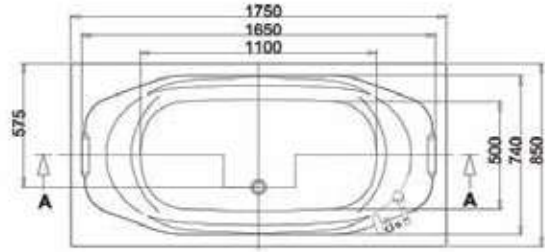

ALMIRA

175 x 85

Ürün Tanımı Product Type	Ürün Kod Product Code	Fiyat € Price €
Kabuk (K) Body	500-AKK000ALM00175085	€ 187
Kabuk + Ayak (K+A) Body + Leg	500-AKKA00ALM00175085	€ 222
Kabuk + Ayak + Ön Panel (K+A+P) Body + Leg + Front Panel	500-AKKAP0ALM00175085	€ 288
Kabuk + Ayak + Ön Panel + Yan Panel (K+A+P+Y) Body + Leg + Front Panel + Side Panel	500-AKKAPYALM00175085	€ 316
Yan Panel 85 cm Side Panel 85 cm	500-AKYP0000000000085	€ 30

Hidromasaj Sistemleri Hydromassage Systems

Krom Eybil 6 jet (Pnömatik) (6 yan) Chrome Eybil 6 jet (Pneumatic) (6 side)	500-HM CR06	€ 500
Mega Jet 18 jet (6 yan, 12 taban) Mega Jet 18 jet (6 side, 12 base)	500-HM MG18	€ 650
Su Seviye Sensörü Water Level Sensor	220 10 000000 054	€ 198

GRANADA

175 x 70

Ürün Tanımı Product Type	Ürün Kod Product Code	Fiyat € Price €
Kabuk (K) Body	500-AKK000GRN00175070	€ 183
Kabuk + Ayak (K+A) Body + Leg	500-AKKA00GRN00175070	€ 213
Kabuk + Ayak + Ön Panel (K+A+P) Body + Leg + Front Panel	500-AKKAP0GRN00175070	€ 276
Kabuk + Ayak + Ön Panel + Yan Panel (K+A+P+Y) Body + Leg + Front Panel + Side Panel	500-AKKAPYGRN00175070	€ 301
Yan Panel 70 cm Side Panel 70 cm	500-AKYP0000000000070	€ 22

Hidromasaj Sistemleri Hydromassage Systems

Mikrojet 16 jet (Pnömatik) (16 yan) Microjet 16 jet (Pneumatic) (16 side)	500-HM MC16	€ 598
Ultra Slim 24 jet (Elektronik) (12 yan, 12 taban) Ultra Slim 24 jet (Electronic) (12 side, 12 base)	500-HM US24	€ 2.811
Su Seviye Sensörü Water Level Sensor	220 10 000000 054	€ 198