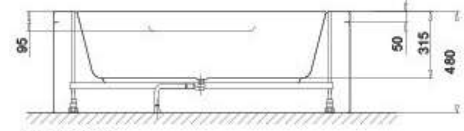

PICO

100 x 100

Ürün Tanımı Product Type	Ürün Kod Product Code	Fiyat € Price €
Kabuk (K) Body	500-AKK000PIC00100100	€ 141
Kabuk + Ayak (K+A) Body + Leg	500-AKKA00PIC00100100	€ 165
Kabuk + Ayak + Ön Panel (K+A+P) Body + Leg + Front Panel	500-AKKAP0PIC00100100	€ 191