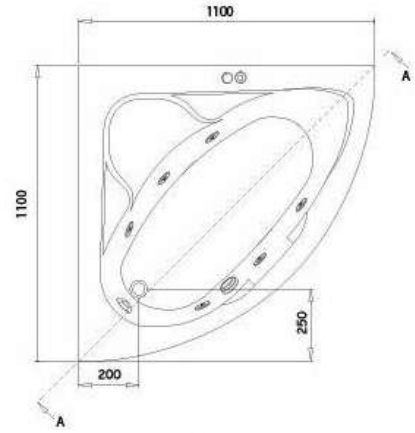

NAPA

110 x 110

Ürün Tanımı Product Type	Ürün Kod Product Code	Fiyat € Price €
Kabuk (K) Body	500-AKK000NAP00110110	€ 157
Kabuk + Ayak (K+A) Body + Leg	500-AKKA00NAP00110110	€ 185
Kabuk + Ayak + Ön Panel (K+A+P) Body + Leg + Front Panel	500-AKKAP0NAP00110110	€ 243
Hidromasaj Sistemleri Hydromassage Systems		
Krom Eybil 6 jet (Pnömatik) (6yan) Chrome Eybil 6 jet (Pneumatic) (6 side)	500-HM CR06	€ 500
Krom Eybil 12 jet (Pnömatik) (6 yan, 6 sırt) Chrome Eybil 12 jet (Pneumatic) (6 side, 6 back)	500-HM CR12	€ 647
Su Seviye Sensörü Water Level Sensor	220 10 000000 054	€ 198