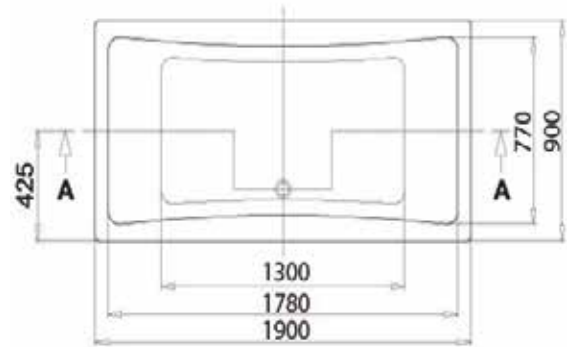

GRANADA

190 x 90

Ürün Tanımı Product Type	Ürün Kod Product Code	Fiyat € Price €
Kabuk (K) Body	500-AKK000GRN00190090	€ 209
Kabuk + Ayak (K+A) Body + Leg	500-AKKA00GRN00190090	€ 242
Kabuk + Ayak + Ön Panel (K+A+P) Body + Leg + Front Panel	500-AKKAP0GRN00190090	€ 299
Kabuk + Ayak + Ön Panel + Yan Panel (K+A+P+Y) Body + Leg + Front Panel + Side Panel	500-AKKAPYGRN00190090	€ 325
Yan Panel 90 cm Side Panel 90 cm	500-AKYP0000000000090	€ 31

Hidromasaj Sistemleri Hydromassage Systems

Mikrojet 16 jet (Pnömatik) (16 yan) Microjet 16 jet (Pneumatic) (16 side)	500-HM MC16	€ 598
Ultra Slim 24 jet (Elektronik) (12 yan, 12 taban) Ultra Slim 24 jet (Electronic) (12 side, 12 base)	500-HM US24	€ 2.811
Su Seviye Sensörü Water Level Sensor	220 10 000000 054	€ 198

TORENO

190 x 90

Ürün Tanımı Product Type	Ürün Kod Product Code	Fiyat € Price €
Kabuk (K) Body	500-AKK000TRN00190090	€ 207
Kabuk + Ayak (K+A) Body + Leg	500-AKKA00TRN00190090	€ 239
Kabuk + Ayak + Ön Panel (K+A+P) Body + Leg + Front Panel	500-AKKAP0TRN00190090	€ 297
Kabuk + Ayak + Ön Panel + Yan Panel (K+A+P+Y) Body + Leg + Front Panel + Side Panel	500-AKKAPYTRN00190090	€ 323
Yan Panel 90 cm Side Panel 90 cm	500-AKYP0000000000090	€ 31

Hidromasaj Sistemleri Hydromassage Systems

Mikrojet 16 jet (10 yan, 6 sırt) Microjet 16 jet (10 side, 6 back)	500-HM MC16	€ 598
Ultra Slim 24 jet (Elektronik) (6 sırt, 6 yan, 12 taban) Ultra Slim 24 jet (Electronic) (12 back, 6 side, 12 base)	500-HM US24	€ 2.811
Su Seviye Sensörü Water Level Sensor	220 10 000000 054	€ 198

AA KESİTİ