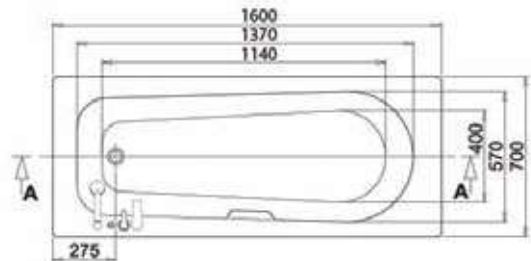

GRANADA

160 x 70

Ürün Tanımı Product Type	Ürün Kod Product Code	Fiyat € Price €
Kabuk (K) Body	500-AKK000GRN00160070	€ 153
Kabuk + Ayak (K+A) Body + Leg	500-AKKA00GRN00160070	€ 185
Kabuk + Ayak + Ön Panel (K+A+P) Body + Leg + Front Panel	500-AKKAP0GRN00160070	€ 240
Kabuk + Ayak + Ön Panel + Yan Panel (K+A+P+Y) Body + Leg + Front Panel + Side Panel	500-AKKAPYGRN00160070	€ 266
Yan Panel 70 cm Side Panel 70 cm	500-AKYP0000000000070	€ 22
Hidromasaj Sistemleri Hydromassage Systems		
Mikrojet 16 jet (Pnömatik) (16 yan) Microjet 16 jet (Pneumatic) (16 side)	500-HM MC16	€ 598
Ultra Slim 24 jet (Elektronik) (12 yan, 12 taban) Ultra Slim 24 jet (Electronic) (12 side, 12 base)	500-HM US24	€ 2.811
Su Seviye Sensörü Water Level Sensor	220 10 000000 054	€ 198

SYDNEY

160 x 70

Ürün Tanımı Product Type	Ürün Kod Product Code	Fiyat € Price €
Kabuk (K) Body	500-AKK000SYD00160070	€ 157
Kabuk + Ayak (K+A) Body + Leg	500-AKKA00SYD00160070	€ 189
Kabuk + Ayak + Ön Panel (K+A+P) Body + Leg + Front Panel	500-AKKAP0SYD00160070	€ 246
Kabuk + Ayak + Ön Panel + Yan Panel (K+A+P+Y) Body + Leg + Front Panel + Side Panel	500-AKKAPYSYD00160070	€ 271
Yan Panel 70 cm Side Panel 70 cm	500-AKYP0000000000070	€ 22
Hidromasaj Sistemleri Hydromassage Systems		
Krom Eybil 6 jet (Pnömatik) (6 yan) Chrome Eybil 6 jet (Pneumatic) (6 side)	500-HM CR06	€ 500
Mega Jet 18 jet (6 yan, 12 taban) Mega Jet 18 jet (6 side, 12 base)	500-HM MG18	€ 650
Su Seviye Sensörü Water Level Sensor	220 10 000000 054	€ 198