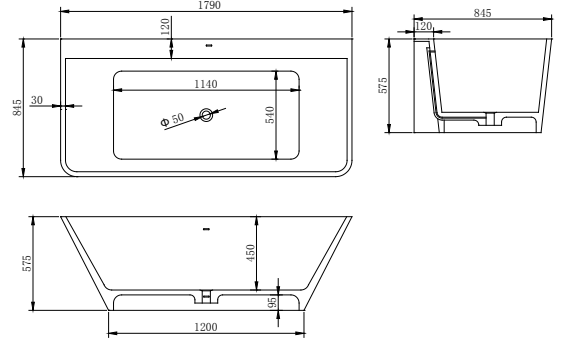

BRAGI

179 x 84,5 x 57,5

Ürün Tanımı
Product Type

Ürün Kod
Product Code

Fiyat
Price (€)

BRAGI

500-OZSLBR00017908457

4.629