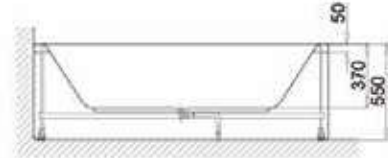

TORENO

180 x 80

Ürün Tanımı Product Type	Ürün Kod Product Code	Fiyat € Price €
Kabuk (K) Body	500-AKK000TRN00180080	€ 199
Kabuk + Ayak (K+A) Body + Leg	500-AKKA00TRN00180080	€ 236
Kabuk + Ayak + Ön Panel (K+A+P) Body + Leg + Front Panel	500-AKKAP0TRN00180080	€ 287
Kabuk + Ayak + Ön Panel + Yan Panel (K+A+P+Y) Body + Leg + Front Panel + Side Panel	500-AKKAPYTRN00180080	€ 319
Yan Panel 80 cm Side Panel 80 cm	500-AKYP0000000000080	€ 27
Hidromasaj Sistemleri Hydromassage Systems		
Mikrojet 16 jet (Pnömatik) (10 yan, 6 sırt) Microjet 16 jet (Pneumatic) (10 side, 6 back)	500-HM MC16	€ 598
Ultra Slim 24 jet (Elektronik) (6 sırt, 6 yan, 12 taban) Ultra Slim 24 jet (Electronic) (12 back, 6 side, 12 base)	500-HM US24	€ 2.811
Su Seviye Sensörü Water Level Sensor	220 10 000000 054	€ 198