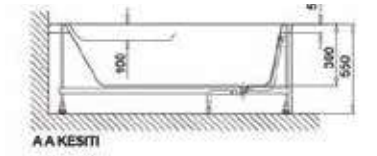

SABIN

150 x 100

Ürün Tanımı Product Type	Ürün Kod Product Code	Fiyat € Price €
Kabuk (K) Body	Sol | Left 500-AKK000SBNSL150100	€ 182
Kabuk + Ayak (K+A) Body + Leg	Sol | Left 500-AKKA00SBNSL150100	€ 207
Kabuk + Ayak + Ön Panel (K+A+P) Body + Leg + Front Panel	Sol | Left 500-AKKAP0SBNSL150100	€ 272
Kabuk (K) Body	Sağ | Right 500-AKK000SBNSG150100	€ 182
Kabuk + Ayak (K+A) Body + Leg	Sağ | Right 500-AKKA00SBNSG150100	€ 207
Kabuk + Ayak + Ön Panel (K+A+P) Body + Leg + Front Panel	Sağ | Right 500-AKKAP0SBNSG150100	€ 272
Hidromasaj Sistemleri Hydromassage Systems		
Krom Eybil 12 jet (Pnömatik) 6 yan, 6 sırt) Chrome Eybil 12 jet (Pneumatic) (6 side, 6 back)	500-HM CR12	€ 647
Ultra Slim 24 jet (Elektronik) (6 sırt, 6 yan, 12 taban) Ultra Slim 24 jet (Electronic) (6 back, 6 side, 12 base)	500-HM US24	€ 2.811
Su Seviye Sensörü Water Level Sensor	220 10 000000 054	€ 198

SABIN

140 x 100

Ürün Tanımı Product Type	Ürün Kod Product Code	Fiyat € Price €
Kabuk (K) Body	Sol | Left 500-AKK000SBNSL140100	€ 173
Kabuk + Ayak (K+A) Body + Leg	Sol | Left 500-AKKA00SBNSL140100	€ 196
Kabuk + Ayak + Ön Panel (K+A+P) Body + Leg + Front Panel	Sol | Left 500-AKKAP0SBNSL140100	€ 261
Kabuk (K) Body	Sağ | Right 500-AKK000SBNSG140100	€ 173
Kabuk + Ayak (K+A) Body + Leg	Sağ | Right 500-AKKA00SBNSG140100	€ 196
Kabuk + Ayak + Ön Panel (K+A+P) Body + Leg + Front Panel	Sağ | Right 500-AKKAP0SBNSG140100	€ 261
Hidromasaj Sistemleri Hydromassage Systems		
Krom Eybil 12 jet (Pnömatik) 6 yan, 6 sırt) Chrome Eybil 12 jet (Pneumatic) (6 side, 6 back)	500-HM CR12	€ 647
Ultra Slim 24 jet (Elektronik) (6 sırt, 6 yan, 12 taban) Ultra Slim 24 jet (Electronic) (6 back, 6 side, 12 base)	500-HM US24	€ 2.811
Su Seviye Sensörü Water Level Sensor	220 10 000000 054	€ 198