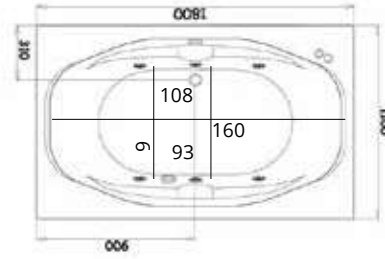

APOLLO

180 x 110

Ürün Tanımı Product Type	Ürün Kod Product Code	Fiyat € Price €
Kabuk (K) Body	500-AKK000APL00180110	€ 231
Kabuk + Ayak (K+A) Body + Leg	500-AKKA00APL00180110	€ 265
Kabuk + Ayak + Ön Panel (K+A+P) Body + Leg + Front Panel	500-AKKAP0APL00180110	€ 322
Kabuk + Ayak + Ön Panel + Yan Panel (K+A+P+Y) Body + Leg + Front Panel + Side Panel	500-AKKAPYAPL00180110	€ 352
Yan Panel 110 cm Side Panel 110 cm	500-AKYP000000000110	€ 34
Hidromasaj Sistemleri Hydromassage Systems		
Krom Eybil 6 jet (Pnömatik) (6 yan) Chrome Eybil 6 jet (Pneumatic) (6 side)	500-HM CR06	€ 500
Mega Jet 18 jet (6 yan, 12 taban) Mega Jet 18 jet (6 side, 12 base)	500-HM MG18	€ 650
Su Seviye Sensörü Water Level Sensor	220 10 000000 054	€ 198