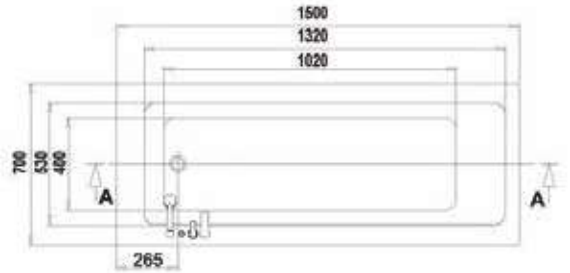

- Garanti şartları için garanti şartnamesine bakınız. | Please refer to the sales specifications for conditions of sale.
- Yukarıdaki fiyatlar KDV ve montaj hariç, nakliye dahil, tavsiye edilen satış fiyatı niteliğindedir. | Prices are included transportation and excludetd VAT.
- Küvet Opsiyonel Aksesuarlar için Sayfa 70 ve 71 bakabilirsiniz. | See Page 70 and 71 for Bathtub Optional Accessories