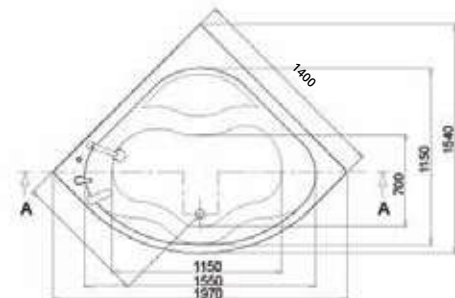

BAHAMA

140 x 140

Ürün Tanımı Product Type	Ürün Kod Product Code	Fiyat € Price €
Kabuk (K) Body	500-AKK000BHM00140140	€ 242
Kabuk + Ayak (K+A) Body + Leg	500-AKKA00BHM00140140	€ 276
Kabuk + Ayak + Ön Panel (K+A+P) Body + Leg + Front Panel	500-AKKAPOSBHM00140140	€ 352
Hidromasaj Sistemleri Hydromassage Systems		
Krom Eybil 12 jet (Pnömatik) (6 yan, 6 sırt) Chrome Eybil 12 jet (Pneumatic) (6 side, 6 back)	500-HM CR12	€ 647
Ultra Slim 24 jet (Elektronik) (6 sırt, 6 yan, 12 taban) Ultra Slim 24 jet (Electronic) (6 back, 6 side, 12 base)	500-HM US24	€ 2.811
Su Seviye Sensörü Water Level Sensor	220 10 000000 054	€ 198