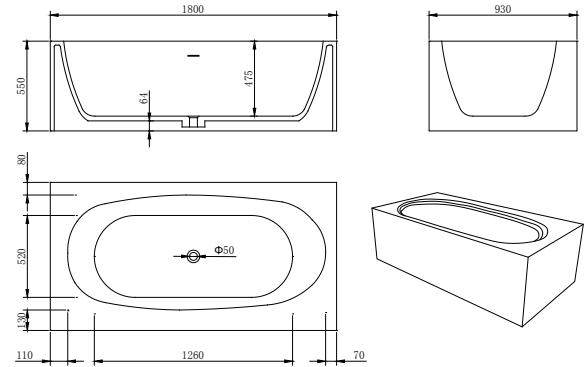

THOR

180 x 93 x 55

Ürün Tanımı
Product Type

Ürün Kod
Product Code

Fiyat
Price (€)

THOR

500-OZSLTH00018009355

6.300