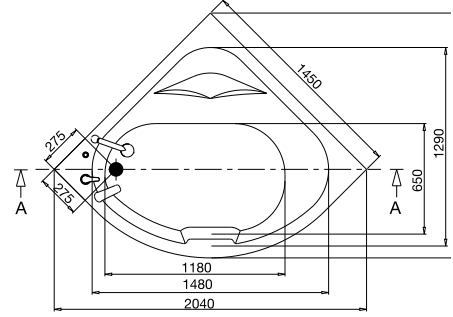

SARTI

145 x 145

Ürün Tanımı Product Type	Ürün Kod Product Code	Fiyat € Price €
Kabuk (K) Body	500-AKK000SRT00145145	€ 252
Kabuk + Ayak (K+A) Body + Leg	500-AKKA00SRT00145145	€ 280
Kabuk + Ayak + Ön Panel (K+A+P) Body + Leg + Front Panel	500-AKKAPOSRT00145145	€ 370
Hidromasaj Sistemleri Hydromassage Systems		
Krom Eybil 12 jet (Pnömatik) (6 yan, 6 sırt) Chrome Eybil 12 jet (Pneumatic) (6 side, 6 back)	500-HM CR12	€ 647
Ultra Slim 24 jet (Elektronik) (6 sırt, 6 yan, 12 taban) Ultra Slim 24 jet (Electronic) (6 back, 6 side, 12 base)	500-HM US24	€ 2.811
Su Seviye Sensörü Water Level Sensor	220 10 000000 054	€ 198