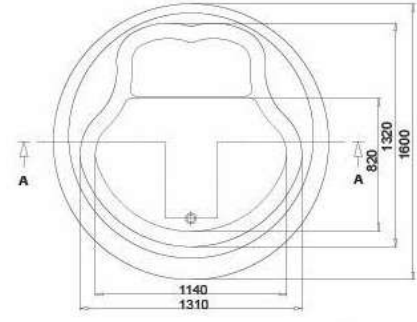

RONDO

Ø 160

Ürün Tanımı Product Type	Ürün Kod Product Code	Fiyat € Price €
Kabuk (K) Body	500-AKK000RND00160160	€ 322
Kabuk + Ayak (K+A) Body + Leg	500-AKKA00RND00160160	€ 348
Hidromasaj Sistemleri Hydromassage Systems		
Krom Eybil 12 jet (Pnömatik) 6 yan, 6 sırt) Chrome Eybil 12 jet (Pneumatic) (6 side, 6 back)	500-HM CR12	€ 647
Ultra Slim 24 jet (Elektronik) (6 sırt, 6 yan, 12 taban) Ultra Slim 24 jet (Electronic) (6 back, 6 side, 12 base)	500-HM US24	€ 2.811
Su Seviye Sensörü Water Level Sensor	220 10 000000 054	€ 198