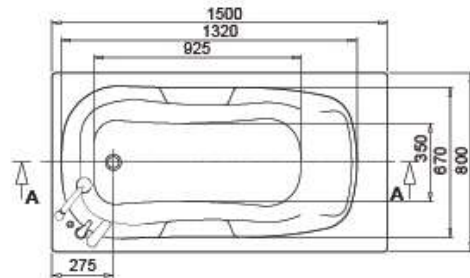

Hidromasaj Sistemleri Hydromassage Systems

Krom Eybil 6 jet (Pnömatik) (6 yan) Chrome Eybil 6 jet (Pneumatic) (6 side)	500-HM CR06	€ 500
Mega Jet 18 jet (6 yan, 12 taban) Mega Jet 18 jet (6 side, 12 base)	500-HM MG18	€ 650
Su Seviye Sensörü Water Level Sensor	220 10 000000 054	€ 198