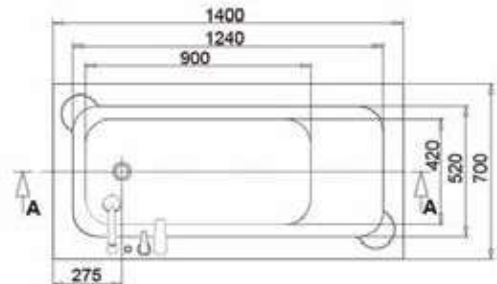

SARDUNYA

140 x 70

Ürün Tanımı Product Type	Ürün Kod Product Code	Fiyat € Price €
Kabuk (K) Body	500-AKK000SRD00140070	€ 152
Kabuk + Ayak (K+A) Body + Leg	500-AKKA00SRD00140070	€ 180
Kabuk + Ayak + Ön Panel (K+A+P) Body + Leg + Front Panel	500-AKKA00SRD00140070	€ 232
Kabuk + Ayak + Ön Panel + Yan Panel (K+A+P+Y) Body + Leg + Front Panel + Side Panel	500-AKKAPYSRD00140070	€ 257
Yan Panel 70 cm Side Panel 70 cm	500-AKYP0000000000070	€ 22