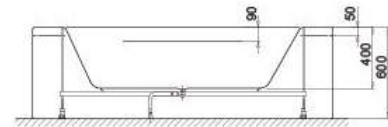

BAHAMA

140 x 140

Ürün Tanımı Product Type	Ürün Kod Product Code	Fiyat € Price €
Kabuk (K) Body	500-AKK000BHM00140140	€ 242
Kabuk + Ayak (K+A) Body + Leg	500-AKKA00BHM00140140	€ 276
Kabuk + Ayak + Ön Panel (K+A+P) Body + Leg + Front Panel	500-AKKAPOSBHM00140140	€ 352
Hidromasaj Sistemleri Hydromassage Systems		
Krom Eybil 12 jet (Pnömatik) (6 yan, 6 sırt) Chrome Eybil 12 jet (Pneumatic) (6 side, 6 back)	500-HM CR12	€ 647
Ultra Slim 24 jet (Elektronik) (6 sırt, 6 yan, 12 taban) Ultra Slim 24 jet (Electronic) (6 back, 6 side, 12 base)	500-HM US24	€ 2.811
Su Seviye Sensörü Water Level Sensor	220 10 000000 054	€ 198