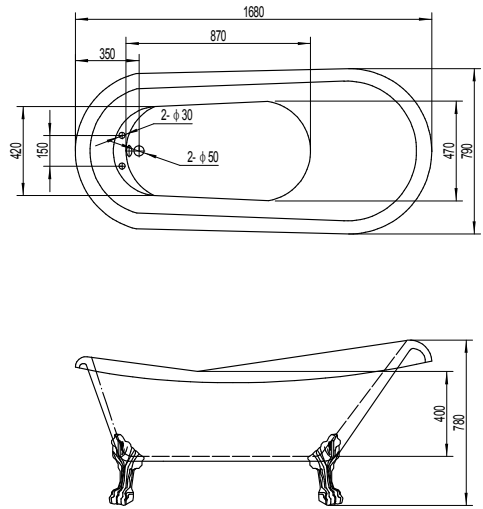

* Basmalı Sifon Fiyata Dahildir.

ÇİRAĞAN

Ø 150

Ürün Tanımı Product Type	Ürün Kod Product Code	Fiyat Price (€)
ÇİRAĞAN	500-OZOSCI000000000150	2.657

* Basmalı Sifon Fiyata Dahildir.

İSHAKPAŞA

170 x 80

Ürün Tanımı Product Type	Ürün Kod Product Code	Fiyat Price (€)
İSHAKPAŞA	500-OZOSISBR000170080	2.379