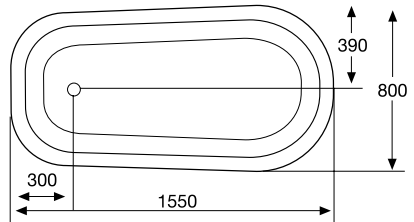

1.993

TOPKAPI

155 x 80

Topkapı - 155 x 80

Ürün Tanımı
Product Type

Ürün Kod
Product Code

Fiyat
Price (€)

TOPKAPI