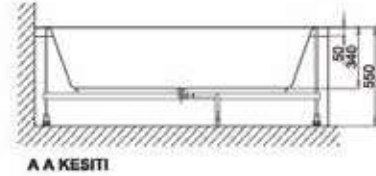

NOVA

170 x 80

Ürün Tanımı Product Type	Ürün Kod Product Code	Fiyat € Price €
Kabuk (K) Body	500-AKK000NOV00170080	€ 174
Kabuk + Ayak (K+A) Body + Leg	500-AKKA00NOV00170080	€ 201
Kabuk + Ayak + Ön Panel (K+A+P) Body + Leg + Front Panel	500-AKKAP0NOV00170080	€ 262
Kabuk + Ayak + Ön Panel + Yan Panel (K+A+P+Y) Body + Leg + Front Panel + Side Panel	500-AKKAPYNOV00170080	€ 289
Yan Panel 80 cm Side Panel 80 cm	500-AKYP0000000000080	€ 27

Hidromasaj Sistemleri Hydromassage Systems

Krom Eybil 6 jet (Pnömatik) (6 yan) Chrome Eybil 6 jet (Pneumatic) (6 side)	500-HM CR06	€ 500
Mega Jet 18 jet (6 yan, 12 taban) Mega Jet 18 jet (6 side, 12 base)	500-HM MG18	€ 650
Su Seviye Sensörü Water Level Sensor	220 10 000000 054	€ 198

GRANADA

170 x 75

Ürün Tanımı Product Type	Ürün Kod Product Code	Fiyat € Price €
Kabuk (K) Body	500-AKK000GRN00170075	€ 170
Kabuk + Ayak (K+A) Body + Leg	500-AKKA00GRN00170075	€ 200
Kabuk + Ayak + Ön Panel (K+A+P) Body + Leg + Front Panel	500-AKKAP0GRN00170075	€ 261
Kabuk + Ayak + Ön Panel + Yan Panel (K+A+P+Y) Body + Leg + Front Panel + Side Panel	500-AKKAPYGRN00170075	€ 287
Yan Panel 75 cm Side Panel 75 cm	500-AKYP0000000000075	€ 24

Hidromasaj Sistemleri Hydromassage Systems

Mikrojet 16 jet (Pnömatik) (16 yan) Microjet 16 jet (Pneumatic) (16 side)	500-HM MC16	€ 598
Ultra Slim 24 jet (Elektronik) (12 yan, 12 taban) Ultra Slim 24 jet (Electronic) (12 side, 12 base)	500-HM US24	€ 2.811
Su Seviye Sensörü Water Level Sensor	220 10 000000 054	€ 198