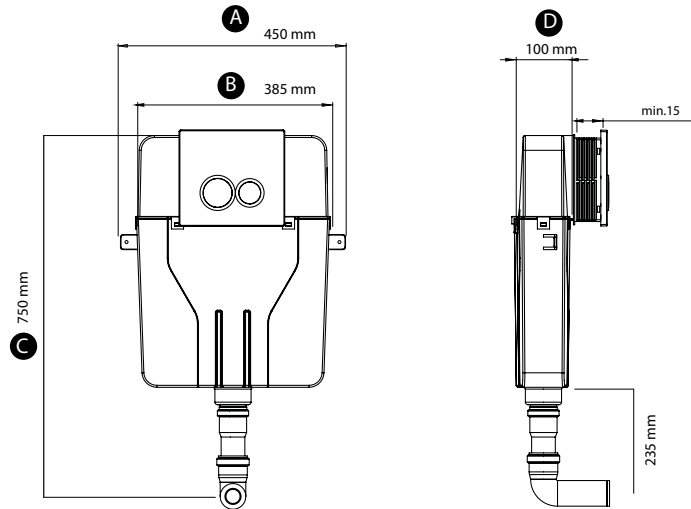

Ürün Tanımı
Product Type

Ürün Kod
Product Code

A

B

C

D

Fiyat €
Price €

SAN 85

500-RZVSN085KU0000001

450

385

750

100

€ 47