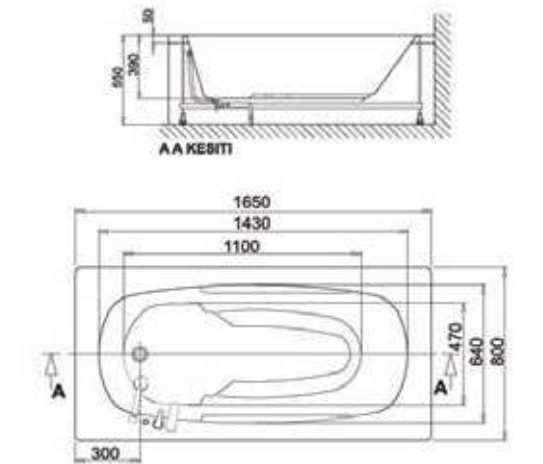

CABRILLO

170 x 70

Ürün Tanımı Product Type	Ürün Kod Product Code	Fiyat € Price €
Kabuk (K) Body	500-AKK000CBR00170070	€ 172
Kabuk + Ayak (K+A) Body + Leg	500-AKKA00CBR00170070	€ 204
Kabuk + Ayak + Ön Panel (K+A+P) Body + Leg + Front Panel	500-AKKAPOCBR00170070	€ 264
Kabuk + Ayak + Ön Panel + Yan Panel (K+A+P+Y) Body + Leg + Front Panel + Side Panel	500-AKKAPYCBR00170070	€ 289
Yan Panel 70 cm Side Panel 70 cm	500-AKYP0000000000070	€ 22

RİVA

165 x 80

Ürün Tanımı Product Type	Ürün Kod Product Code	Fiyat € Price €
Kabuk (K) Body	500-AKK000RIV00165080	€ 169
Kabuk + Ayak (K+A) Body + Leg	500-AKKA00RIV00165080	€ 202
Kabuk + Ayak + Ön Panel (K+A+P) Body + Leg + Front Panel	500-AKKAP0RIV00165080	€ 263
Kabuk + Ayak + Ön Panel + Yan Panel (K+A+P+Y) Body + Leg + Front Panel + Side Panel	500-AKKAPYRIV00165080	€ 290
Yan Panel 80 cm Side Panel 80 cm	500-AKYP0000000000080	€ 27