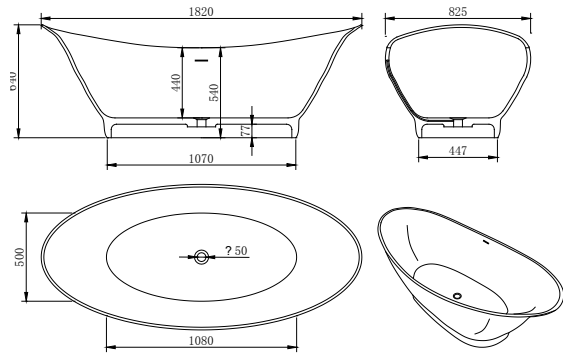

SAGA

182 x 82,5 x 64

Ürün Tanımı
Product Type

Ürün Kod
Product Code

Fiyat
Price (€)

SAGA

500-OZSLSA00018208264

4.264