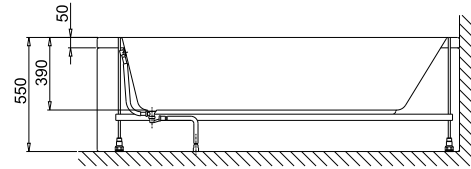

- Garanti şartları için garanti şartnamesine bakınız. | Please refer to the sales specifications for conditions of sale.
- Yukarıdaki fiyatlar KDV ve montaj hariç, nakliye dahil, tavsiye edilen satış fiyatı niteliğindedir. | Prices are included transportation and excludet VAT.
- Küvet Opsiyonel Aksesuarlar için Sayfa 70 ve 71 bakabilirsiniz. | See Page 70 and 71 for Bathtub Optional Accessories