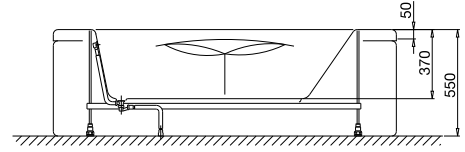

SARTI

145 x 145

Ürün Tanımı Product Type	Ürün Kod Product Code	Fiyat € Price €
Kabuk (K) Body	500-AKK000SRT00145145	€ 252
Kabuk + Ayak (K+A) Body + Leg	500-AKKA00SRT00145145	€ 280
Kabuk + Ayak + Ön Panel (K+A+P) Body + Leg + Front Panel	500-AKKAPOSRT00145145	€ 370
Hidromasaj Sistemleri Hydromassage Systems		
Krom Eybil 12 jet (Pnömatik) (6 yan, 6 sırt) Chrome Eybil 12 jet (Pneumatic) (6 side, 6 back)	500-HM CR12	€ 647
Ultra Slim 24 jet (Elektronik) (6 sırt, 6 yan, 12 taban) Ultra Slim 24 jet (Electronic) (6 back, 6 side, 12 base)	500-HM US24	€ 2.811
Su Seviye Sensörü Water Level Sensor	220 10 000000 054	€ 198