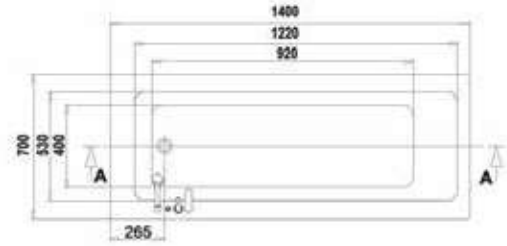

GRANADA

140 x 70

Ürün Tanımı Product Type	Ürün Kod Product Code	Fiyat € Price €
Kabuk (K) Body	500-AKK000GRN00140070	€ 148
Kabuk + Ayak (K+A) Body + Leg	500-AKKA00GRN00140070	€ 179
Kabuk + Ayak + Ön Panel (K+A+P) Body + Leg + Front Panel	500-AKKA00GRN00140070	€ 231
Kabuk + Ayak + Ön Panel + Yan Panel (K+A+P+Y) Body + Leg + Front Panel + Side Panel	500-AKKAPYGRN00140070	€ 256
Yan Panel 70 cm Side Panel 70 cm	500-AKYP0000000000070	€ 22

Hidromasaj Sistemleri Hydromassage Systems

Mikrojet 16 jet (Pnömatik) (16 yan) Microjet 16 jet (Pneumatic) (16 side)	500-HM MC16	€ 598
Ultra Slim 24 jet (Elektronik) (12 yan, 12 taban) Ultra Slim 24 jet (Electronic) (12 side, 12 base)	500-HM US24	€ 2.811
Su Seviye Sensörü Water Level Sensor	220 10 000000 054	€ 198