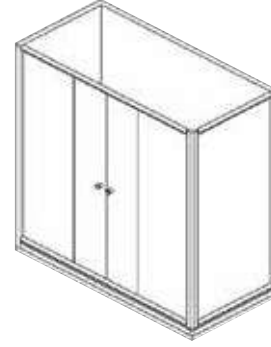

Özel ölçü çözümlerimiz mevcuttur.
We have special size solutions available.

Mat Krom
Matte Chrome

Parlak Krom
Shiny Chrome

Teknik Detay Technical detail

Özellikler ve Fiyat features and Price

	Ürün Kod Product Code Mat Krom Matte Chrome	Ürün Kod Product Code Parlak Krom Shiny Chrome	Yükseklik cm Height cm	Anma Ölçüsü cm Dimension cm	Kurulum Aralığı cm Installation Range cm	Giriş Alanı cm Entrance Width cm	Fiyat € Price €	
							Mat Krom Matte Chrome	Parlak Krom Shiny Chrome
SOLO 2S2K OC D	500-KBSLOCD22MK000150	500-KBSLOCD22PK000150	187	150	-1+2	70	272 €	277 €
	500-KBSLOCD22MK000160	500-KBSLOCD22PK000160		160	-1+2	75	280 €	285 €
	500-KBSLOCD22MK000170	500-KBSLOCD22PK000170		170	-1+2	80	287 €	293 €
	500-KBSLOCD22MK000180	500-KBSLOCD22PK000180		180	-1+2	85	295 €	301 €
	500-KBSLOCD22MK000190	500-KBSLOCD22PK000190		190	-1+2	90	302 €	308 €
	500-KBSLOCD22MK000200	500-KBSLOCD22PK000200		200	-1+2	95	293 €	299 €
SOLO 2S2K OC K	500-KBSLOCK22MK000150	500-KBSLOCK22PK000150	150	150	-1+2	70	243 €	248 €
	500-KBSLOCK22MK000160	500-KBSLOCK22PK000160		160	-1+2	75	249 €	254 €
	500-KBSLOCK22MK000170	500-KBSLOCK22PK000170		170	-1+2	80	256 €	261 €
	500-KBSLOCK22MK000180	500-KBSLOCK22PK000180		180	-1+2	85	263 €	268 €
	500-KBSLOCK22MK000190	500-KBSLOCK22PK000190		190	-1+2	90	270 €	275 €
	500-KBSLOCK22MK000200	500-KBSLOCK22PK000200		200	-1+2	95	278 €	284 €