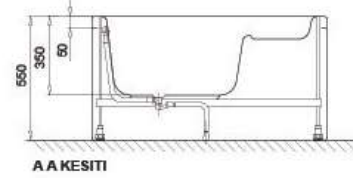

POLO 105 x 70

Ürün Tanımı Product Type	Ürün Kod Product Code	Fiyat € Price €
Kabuk (K) Body	500-AKK000POL00105070	€ 113
Kabuk + Ayak (K+A) Body + Leg	500-AKKA00POL00105070	€ 143
Kabuk + Ayak + Ön Panel (K+A+P) Body + Leg + Front Panel	500-AKKAP0POL00105070	€ 183
Kabuk + Ayak + Ön Panel + Yan Panel (K+A+P+Y) Body + Leg + Front Panel + Side Panel	500-AKKAPYPOL00105070	€ 208
Yan Panel 70 cm Side Panel 70 cm	500-AKYP0000000000070	€ 22