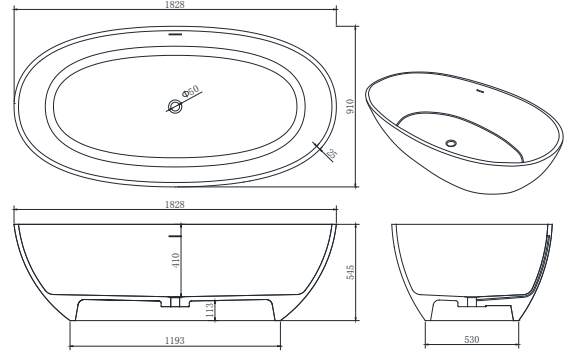

FREYA

182,8 x 91 x 54,5

Ürün Tanımı
Product Type

Ürün Kod
Product Code

Fiyat
Price (€)

FREYA

500-OZSLFRSY018209154

6.313