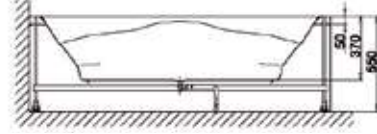

APOLLO

180 x 110

Ürün Tanımı Product Type	Ürün Kod Product Code	Fiyat € Price €
Kabuk (K) Body	500-AKK000APL00180110	€ 231
Kabuk + Ayak (K+A) Body + Leg	500-AKKA00APL00180110	€ 265
Kabuk + Ayak + Ön Panel (K+A+P) Body + Leg + Front Panel	500-AKKAP0APL00180110	€ 322
Kabuk + Ayak + Ön Panel + Yan Panel (K+A+P+Y) Body + Leg + Front Panel + Side Panel	500-AKKAPYAPL00180110	€ 352
Yan Panel 110 cm Side Panel 110 cm	500-AKYP000000000110	€ 34
Hidromasaj Sistemleri Hydromassage Systems		
Krom Eybil 6 jet (Pnömatik) (6 yan) Chrome Eybil 6 jet (Pneumatic) (6 side)	500-HM CR06	€ 500
Mega Jet 18 jet (6 yan, 12 taban) Mega Jet 18 jet (6 side, 12 base)	500-HM MG18	€ 650
Su Seviye Sensörü Water Level Sensor	220 10 000000 054	€ 198