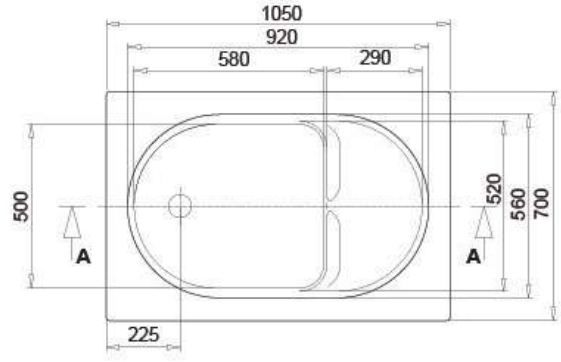

POLO 105 x 70

Ürün Tanımı Product Type	Ürün Kod Product Code	Fiyat € Price €
Kabuk (K) Body	500-AKK000POL00105070	€ 113
Kabuk + Ayak (K+A) Body + Leg	500-AKKA00POL00105070	€ 143
Kabuk + Ayak + Ön Panel (K+A+P) Body + Leg + Front Panel	500-AKKAP0POL00105070	€ 183
Kabuk + Ayak + Ön Panel + Yan Panel (K+A+P+Y) Body + Leg + Front Panel + Side Panel	500-AKKAPYPOL00105070	€ 208
Yan Panel 70 cm Side Panel 70 cm	500-AKYP0000000000070	€ 22