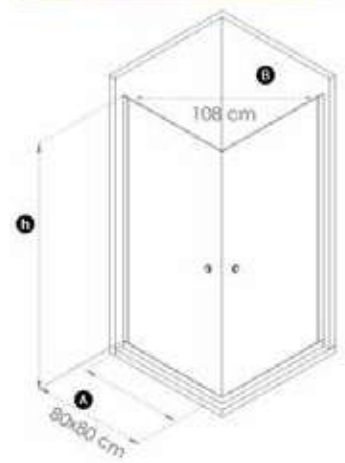

Özel ölçü çözümlerimiz mevcuttur.
We have special size solutions available.

Mat Krom
Shiny Chrome

Parlak Krom
Shiny Chrome

Teknik Detay Technical detail

Özellikler ve Fiyat features and Price

PIVOT 2A KG D	Ürün Kod Product Code	Ürün Kod Product Code	Yükseklik cm Height cm	Anma Ölçüsü cm Dimension cm	Kurulum Aralığı cm Installation Range cm	Giriş Alanı cm Entrance Width cm	Fiyat € Price €	
							Mat Krom Matt Chrome	Parlak Krom Shiny Chrome
	500-KBPVKG20MK060060	500-KBPVKG20PK060060	190	60 x 60	+1, -1	90	402 €	410 €
	500-KBPVKG20MK070070	500-KBPVKG20PK070070		70 x 70	+1, -1	100	421 €	429 €