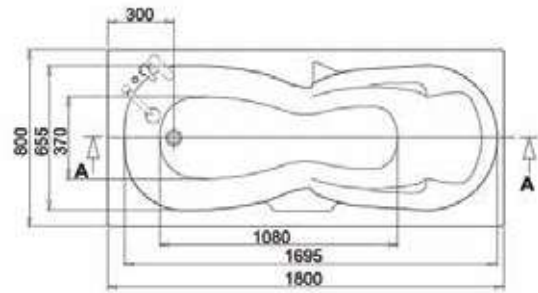

DEFNE

180 x 80

Ürün Tanımı Product Type	Ürün Kod Product Code	Fiyat € Price €
Kabuk (K) Body	500-AKK000DFN00180080	€ 198
Kabuk + Ayak (K+A) Body + Leg	500-AKKA00DFN00180080	€ 235
Kabuk + Ayak + Ön Panel (K+A+P) Body + Leg + Front Panel	500-AKKAP0DFN00180080	€ 286
Kabuk + Ayak + Ön Panel + Yan Panel (K+A+P+Y) Body + Leg + Front Panel + Side Panel	500-AKKAPYDFN00180080	€ 316
Yan Panel 80 cm Side Panel 80 cm	500-AKYP00000SG000080	€ 27

Hidromasaj Sistemleri Hydromassage Systems

Krom Eybil 6 jet (Pnömatik) (6 yan) Chrome Eybil 6 jet (Pneumatic) (6 side)	500-HM CR06	€ 500
Mega Jet 18 jet (6 yan, 12 taban) Mega Jet 18 jet (6 side, 12 base)	500-HM MG18	€ 650
Su Seviye Sensörü Water Level Sensor	220 10 000000 054	€ 198

MELBOURNE

180 x 80

Ürün Tanımı Product Type	Ürün Kod Product Code	Fiyat € Price €
Kabuk (K) Body	500-AKK000MBR00180080	€ 195
Kabuk + Ayak (K+A) Body + Leg	500-AKKA00MBR00180080	€ 233
Kabuk + Ayak + Ön Panel (K+A+P) Body + Leg + Front Panel	500-AKKAP0MBR00180080	€ 288
Kabuk + Ayak + Ön Panel + Yan Panel (K+A+P+Y) Body + Leg + Front Panel + Side Panel	500-AKKAPYMBR00180080	€ 319
Yan Panel 80 cm Side Panel 80 cm	500-AKYP00000SG000080	650,00

Hidromasaj Sistemleri Hydromassage Systems

Mikrojet 16 jet (Pnömatik) (16 yan) Microjet 16 jet (Pneumatic) (16 side)	500-HM MC16	€ 598
Ultra Slim 24 jet (Elektronik) (12 yan, 12 taban) Ultra Slim 24 jet (Electronic) (12 side, 12 base)	500-HM US24	€ 2.811
Su Seviye Sensörü Water Level Sensor	220 10 000000 054	€ 198