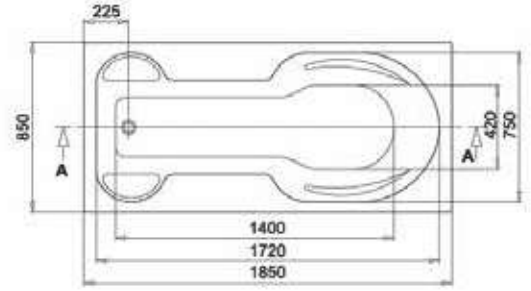

CANBERRA

185 x 85

Ürün Tanımı Product Type	Ürün Kod Product Code	Fiyat € Price €
Kabuk (K) Body	500-AKK000CNB00185085	€ 201
Kabuk + Ayak (K+A) Body + Leg	500-AKKA00CNB00185085	€ 231
Kabuk + Ayak + Ön Panel (K+A+P) Body + Leg + Front Panel	500-AKKAPOCNB00185085	€ 290
Kabuk + Ayak + Ön Panel + Yan Panel (K+A+P+Y) Body + Leg + Front Panel + Side Panel	500-AKKAPYCNB00185085	€ 314
Yan Panel 85 cm Side Panel 85 cm	500-AKYP0000000000085	€ 30
Hidromasaj Sistemleri Hydromassage Systems		
Krom Eybil 6 jet (Pnömatik) (6 yan) Chrome Eybil 6 jet (Pneumatic) (6 side)	500-HM CR06	€ 500
Mega Jet 18 jet (12 taban, 6 yan) Mega Jet 18 jet (12 base, 6 side)	500-HM MG18	€ 650
Su Seviye Sensörü Water Level Sensor	220 10 000000 054	€ 198