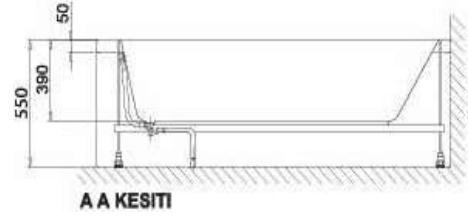

GRANADA

180 x 70

Ürün Tanımı Product Type	Ürün Kod Product Code	Fiyat € Price €
Kabuk (K) Body	500-AKK000GRN00180070	€ 184
Kabuk + Ayak (K+A) Body + Leg	500-AKKA00GRN00180070	€ 216
Kabuk + Ayak + Ön Panel (K+A+P) Body + Leg + Front Panel	500-AKKAP0GRN00180070	€ 278
Kabuk + Ayak + Ön Panel + Yan Panel (K+A+P+Y) Body + Leg + Front Panel + Side Panel	500-AKKAPYGRN00180070	€ 304
Yan Panel 70 cm Side Panel 70 cm	500-AKYP00000000000070	€ 22
Hidromasaj Sistemleri Hydromassage Systems		
Mikrojet 16 jet (Pnömatik) (16 yan) Microjet 16 jet (Pneumatic) (16 side)	500-HM MC16	€ 598
Ultra Slim 24 jet (Elektronik) (12 yan, 12 taban) Ultra Slim 24 jet (Electronic) (12 side, 12 base)	500-HM US24	€ 2.811
Su Seviye Sensörü Water Level Sensor	220 10 000000 054	€ 198