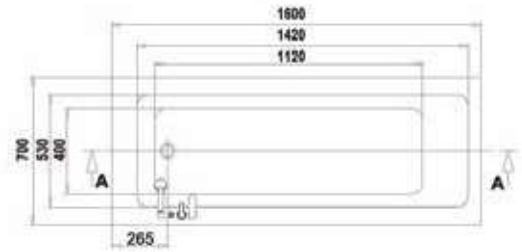

GRANADA

160 x 70

Ürün Tanımı Product Type	Ürün Kod Product Code	Fiyat € Price €
Kabuk (K) Body	500-AKK000GRN00160070	€ 153
Kabuk + Ayak (K+A) Body + Leg	500-AKKA00GRN00160070	€ 185
Kabuk + Ayak + Ön Panel (K+A+P) Body + Leg + Front Panel	500-AKKAP0GRN00160070	€ 240
Kabuk + Ayak + Ön Panel + Yan Panel (K+A+P+Y) Body + Leg + Front Panel + Side Panel	500-AKKAPYGRN00160070	€ 266
Yan Panel 70 cm Side Panel 70 cm	500-AKYP0000000000070	€ 22
Hidromasaj Sistemleri Hydromassage Systems		
Mikrojet 16 jet (Pnömatik) (16 yan) Microjet 16 jet (Pneumatic) (16 side)	500-HM MC16	€ 598
Ultra Slim 24 jet (Elektronik) (12 yan, 12 taban) Ultra Slim 24 jet (Electronic) (12 side, 12 base)	500-HM US24	€ 2.811
Su Seviye Sensörü Water Level Sensor	220 10 000000 054	€ 198