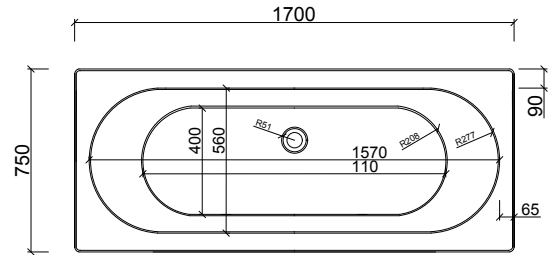

Hidromasaj Sistemleri Hydromassage Systems

Mikrojet 16 jet (Pnömatik) (16 yan) Microjet 16 jet (Pneumatic) (16 side)	500-HM MC16	€ 598
Ultra Slim 24 jet (Elektronik) (12 yan, 12 taban) Ultra Slim 24 jet (Electronic) (12 side, 12 base)	500-HM US24	€ 2.811
Su Seviye Sensörü Water Level Sensor	220 10 000000 054	€ 198