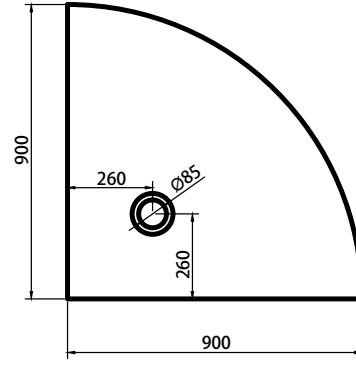

ALVIS O

90 x 90 x 5

Ürün Tanımı
Product Type

Ürün Kod
Product Code

Fiyat
Price ($)

ALVIS O

500-OZSLAQ00009009005

686