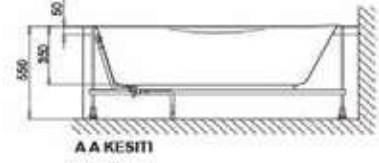

JANET

150 x 75

Ürün Tanımı Product Type	Ürün Kod Product Code	Fiyat € Price €
Kabuk (K) Body	500-AKK000JNT00150075	€ 171
Kabuk + Ayak (K+A) Body + Leg	500-AKKA00JNT00150075	€ 202
Kabuk + Ayak + Ön Panel (K+A+P) Body + Leg + Front Panel	500-AKKA00JNT00150075	€ 256
Kabuk + Ayak + Ön Panel + Yan Panel (K+A+P+Y) Body + Leg + Front Panel + Side Panel	500-AKKAPYJNT00150075	€ 283
Yan Panel 75 cm Side Panel 75 cm	500-AKYP0000000000075	€ 24

Hidromasaj Sistemleri Hydromassage Systems

Krom Eybil 6 jet (Pnömatik) (6 yan) Chrome Eybil 6 jet (Pneumatic) (6 side)	500-HM CR06	€ 500
Mega Jet 18 jet (6 yan, 12 taban) Mega Jet 18 jet (6 side, 12 base)	500-HM MG18	€ 650
Su Seviye Sensörü Water Level Sensor	220 10 000000 054	€ 198

GRANADA

150 x 70

Ürün Tanımı Product Type	Ürün Kod Product Code	Fiyat € Price €
Kabuk (K) Body	500-AKK000GRN00150070	€ 151
Kabuk + Ayak (K+A) Body + Leg	500-AKKA00GRN00150070	€ 180
Kabuk + Ayak + Ön Panel (K+A+P) Body + Leg + Front Panel	500-AKKA00GRN00150070	€ 234
Kabuk + Ayak + Ön Panel + Yan Panel (K+A+P+Y) Body + Leg + Front Panel + Side Panel	500-AKKAPYGRN00150070	€ 260
Yan Panel 70 cm Side Panel 70 cm	500-AKYP0000000000070	€ 22

Hidromasaj Sistemleri Hydromassage Systems

Mikrojet 16 jet (Pnömatik) (16 yan) Microjet 16 jet (Pneumatic) (16 side)	500-HM MC16	€ 500
Ultra Slim 24 jet (Elektronik) (12 yan, 12 taban) Ultra Slim 24 jet (Electronic) (12 side, 12 base)	500-HM US24	€ 650
Su Seviye Sensörü Water Level Sensor	220 10 000000 054	€ 198