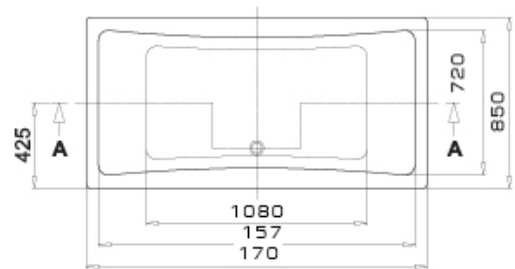

Hidromasaj Sistemleri Hydromassage Systems

Mikrojet 16 jet (Pnömatik) (10 yan, 6 sırt) Microjet 16 jet (Pneumatic) (10 side, 6 back)	500-HM MC16	€ 598
Ultra Slim 24 jet (Elektronik) (6 sırt, 6 yan, 12 taban) Ultra Slim 24 jet (Electronic) (12 back, 6 side, 12 base)	500-HM US24	€ 2.811
Su Seviye Sensörü Water Level Sensor	220 10 000000 054	€ 198