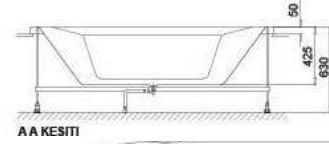

RONDO

Ø 180

Ürün Tanımı Product Type	Ürün Kod Product Code	Fiyat € Price €
Kabuk (K) Body	500-AKK000RND00180180	€ 350
Kabuk + Ayak (K+A) Body + Leg	500-AKKA000RND00180180	€ 376
Hidromasaj Sistemleri Hydromassage Systems		
Krom Eybil 12 jet (Pnömatik) 6 yan, 6 sırt) Chrome Eybil 12 jet (Pneumatic) (6 side, 6 back)	500-HM CR12	€ 647
Ultra Slim 24 jet (Elektronik) (6 sırt, 6 yan, 12 taban) Ultra Slim 24 jet (Electronic) (6 back, 6 side, 12 base)	500-HM US24	€ 2.811
Su Seviye Sensörü Water Level Sensor	220 10 000000 054	€ 198