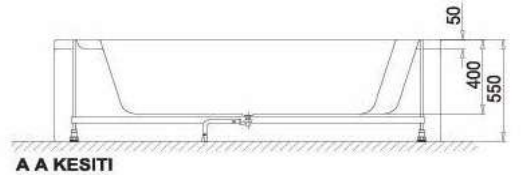

- Garanti şartları için garanti şartnamesine bakınız. | Please refer to the sales specifications for conditions of sale.
- Yukarıdaki fiyatlar KDV ve montaj hariç, nakliye dahil, tavsiye edilen satış fiyatı niteliğindedir. | Prices are included transportation and excludet VAT.
- Küvet Opsiyonel Aksesuarlar için Sayfa 70 ve 71 bakabilirsiniz. | See Page 70 and 71 for Bathtub Optional Accessories