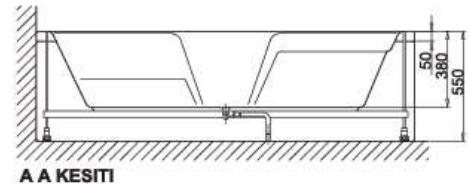

AA KESİTİ

BARI

190 x 90

Ürün Tanımı Product Type	Ürün Kod Product Code	Fiyat € Price €
Kabuk (K) Body	500-AKK000BAR00190090	€ 207
Kabuk + Ayak (K+A) Body + Leg	500-AKKA00BAR00190090	€ 238
Kabuk + Ayak + Ön Panel (K+A+P) Body + Leg + Front Panel	500-AKKAP0BAR00190090	€ 295
Kabuk + Ayak + Ön Panel + Yan Panel (K+A+P+Y) Body + Leg + Front Panel + Side Panel	500-AKKAPYBAR00190090	€ 321
Yan Panel 90 cm Side Panel 90 cm	500-AKYP0000000000090	€ 31
Hidromasaj Sistemleri Hydromassage Systems		
Krom Eybil 6 jet (Pnömatik) (6 yan) Chrome Eybil 6 jet (Pneumatic) (6 side)	500-HM CR06	€ 500
Mega Jet 18 jet (12 taban, 6 yan) Mega Jet 18 jet (12 base, 6 side)	500-HM MG18	€ 650
Su Seviye Sensörü Water Level Sensor	220 10 000000 054	€ 198

MALIBU

190 x 85

Ürün Tanımı Product Type	Ürün Kod Product Code	Fiyat € Price €
Kabuk (K) Body	500-AKK000MLB00190085	€ 206
Kabuk + Ayak (K+A) Body + Leg	500-AKKA00MLB00190085	€ 236
Kabuk + Ayak + Ön Panel (K+A+P) Body + Leg + Front Panel	500-AKKAP0MLB00190085	€ 294
Kabuk + Ayak + Ön Panel + Yan Panel (K+A+P+Y) Body + Leg + Front Panel + Side Panel	500-AKKAPYMLB00190085	€ 318
Yan Panel 85 cm Side Panel 85 cm	500-AKYP0000000000085	€ 30
Hidromasaj Sistemleri Hydromassage Systems		
Krom Eybil 6 jet (Pnömatik) (6 yan) Chrome Eybil 6 jet (Pneumatic) (6 side)	500-HM CR06	€ 500
Mega Jet 18 jet (12 taban, 6 yan) Mega Jet 18 jet (12 base, 6 side)	500-HM MG18	€ 650
Su Seviye Sensörü Water Level Sensor	220 10 000000 054	€ 198