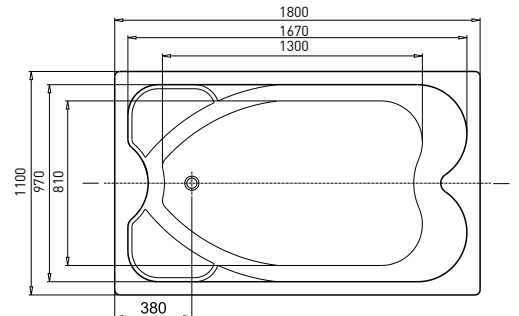

CANBERRA

185 x 85

Ürün Tanımı Product Type	Ürün Kod Product Code	Fiyat € Price €
Kabuk (K) Body	500-AKK000CNB00185085	€ 201
Kabuk + Ayak (K+A) Body + Leg	500-AKKA00CNB00185085	€ 231
Kabuk + Ayak + Ön Panel (K+A+P) Body + Leg + Front Panel	500-AKKAPOCNB00185085	€ 290
Kabuk + Ayak + Ön Panel + Yan Panel (K+A+P+Y) Body + Leg + Front Panel + Side Panel	500-AKKAPYCNB00185085	€ 314
Yan Panel 85 cm Side Panel 85 cm	500-AKYP0000000000085	€ 30
Hidromasaj Sistemleri Hydromassage Systems		
Krom Eybil 6 jet (Pnömatik) (6 yan) Chrome Eybil 6 jet (Pneumatic) (6 side)	500-HM CR06	€ 500
Mega Jet 18 jet (12 taban, 6 yan) Mega Jet 18 jet (12 base, 6 side)	500-HM MG18	€ 650
Su Seviye Sensörü Water Level Sensor	220 10 000000 054	€ 198

ANDORA

180 x 110

Ürün Tanımı Product Type	Ürün Kod Product Code	Fiyat € Price €
Kabuk (K) Body	500-AKK000AND00180110	€ 228
Kabuk + Ayak (K+A) Body + Leg	500-AKKA00AND00180110	€ 262
Kabuk + Ayak + Ön Panel (K+A+P) Body + Leg + Front Panel	500-AKKAPOAND00180110	€ 317
Kabuk + Ayak + Ön Panel + Yan Panel (K+A+P+Y) Body + Leg + Front Panel + Side Panel	500-AKKAPYAND00180110	€ 347
Yan Panel 110 cm Side Panel 110 cm	500-AKYP00000000000110	€ 34
Hidromasaj Sistemleri Hydromassage Systems		
Krom Eybil 12 jet (Pnömatik) (6 sırt, 6 yan) Chrome Eybil 12 jet (Pneumatic) (6 back, 6 side)	500-HM CR12	€ 647
Ultra Slim 24 jet (Elektronik) (6 sırt, 6 yan, 12 taban) Ultra Slim 24 jet (Electronic) (12 back, 6 side, 12 base)	500-HM US24	€ 2.811
Su Seviye Sensörü Water Level Sensor	220 10 000000 054	€ 198