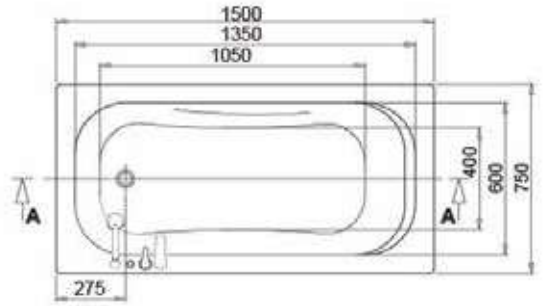

JANET

150 x 75

Ürün Tanımı Product Type	Ürün Kod Product Code	Fiyat € Price €
Kabuk (K) Body	500-AKK000JNT00150075	€ 171
Kabuk + Ayak (K+A) Body + Leg	500-AKKA00JNT00150075	€ 202
Kabuk + Ayak + Ön Panel (K+A+P) Body + Leg + Front Panel	500-AKKA00JNT00150075	€ 256
Kabuk + Ayak + Ön Panel + Yan Panel (K+A+P+Y) Body + Leg + Front Panel + Side Panel	500-AKKAPYJNT00150075	€ 283
Yan Panel 75 cm Side Panel 75 cm	500-AKYP0000000000075	€ 24

Hidromasaj Sistemleri Hydromassage Systems

Krom Eybil 6 jet (Pnömatik) (6 yan) Chrome Eybil 6 jet (Pneumatic) (6 side)	500-HM CR06	€ 500
Mega Jet 18 jet (6 yan, 12 taban) Mega Jet 18 jet (6 side, 12 base)	500-HM MG18	€ 650
Su Seviye Sensörü Water Level Sensor	220 10 000000 054	€ 198

GRANADA

150 x 70

Ürün Tanımı Product Type	Ürün Kod Product Code	Fiyat € Price €
Kabuk (K) Body	500-AKK000GRN00150070	€ 151
Kabuk + Ayak (K+A) Body + Leg	500-AKKA00GRN00150070	€ 180
Kabuk + Ayak + Ön Panel (K+A+P) Body + Leg + Front Panel	500-AKKA00GRN00150070	€ 234
Kabuk + Ayak + Ön Panel + Yan Panel (K+A+P+Y) Body + Leg + Front Panel + Side Panel	500-AKKAPYGRN00150070	€ 260
Yan Panel 70 cm Side Panel 70 cm	500-AKYP0000000000070	€ 22

Hidromasaj Sistemleri Hydromassage Systems

Mikrojet 16 jet (Pnömatik) (16 yan) Microjet 16 jet (Pneumatic) (16 side)	500-HM MC16	€ 500
Ultra Slim 24 jet (Elektronik) (12 yan, 12 taban) Ultra Slim 24 jet (Electronic) (12 side, 12 base)	500-HM US24	€ 650
Su Seviye Sensörü Water Level Sensor	220 10 000000 054	€ 198