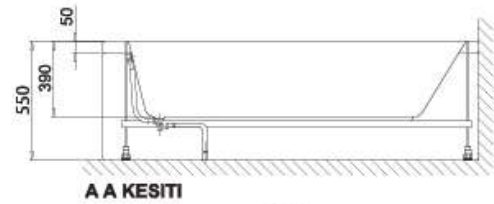

- Garanti şartları için garanti şartnamesine bakınız. | Please refer to the sales specifications for conditions of sale.
- Yukarıdaki fiyatlar KDV ve montaj hariç, nakliye dahil, tavsiye edilen satış fiyatı niteliğindedir. | Prices are included transportation and excludetd VAT.
- Küvet Opsiyonel Aksesuarlar için Sayfa 70 ve 71 bakabilirsiniz. | See Page 70 and 71 for Bathtub Optional Accessories