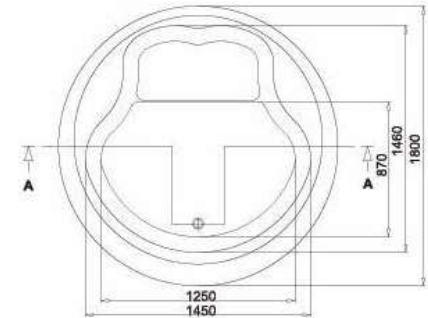

RONDO

Ø 180

Ürün Tanımı Product Type	Ürün Kod Product Code	Fiyat € Price €
Kabuk (K) Body	500-AKK000RND00180180	€ 350
Kabuk + Ayak (K+A) Body + Leg	500-AKKA000RND00180180	€ 376
Hidromasaj Sistemleri Hydromassage Systems		
Krom Eybil 12 jet (Pnömatik) 6 yan, 6 sırt) Chrome Eybil 12 jet (Pneumatic) (6 side, 6 back)	500-HM CR12	€ 647
Ultra Slim 24 jet (Elektronik) (6 sırt, 6 yan, 12 taban) Ultra Slim 24 jet (Electronic) (6 back, 6 side, 12 base)	500-HM US24	€ 2.811
Su Seviye Sensörü Water Level Sensor	220 10 000000 054	€ 198