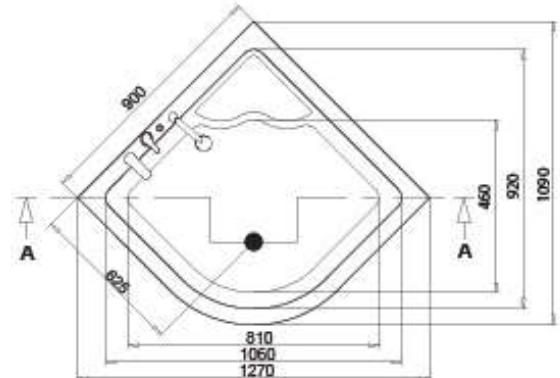

PICO

100 x 100

Ürün Tanımı Product Type	Ürün Kod Product Code	Fiyat € Price €
Kabuk (K) Body	500-AKK000PIC00100100	€ 141
Kabuk + Ayak (K+A) Body + Leg	500-AKKA00PIC00100100	€ 165
Kabuk + Ayak + Ön Panel (K+A+P) Body + Leg + Front Panel	500-AKKAP0PIC00100100	€ 191

PICO

90 x 90

Ürün Tanımı Product Type	Ürün Kod Product Code	Fiyat € Price €
Kabuk (K) Body	500-AKK000PIC00090090	€ 138
Kabuk + Ayak (K+A) Body + Leg	500-AKKA00PIC00090090	€ 158
Kabuk + Ayak + Ön Panel (K+A+P) Body + Leg + Front Panel	500-AKKAP0PIC00090090	€ 187

AA KESİTİ