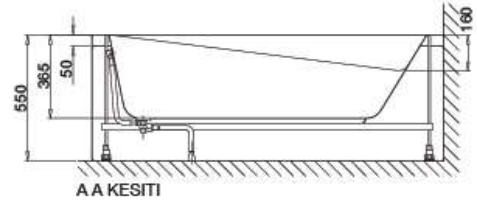

Hidromasaj Sistemleri Hydromassage Systems

Krom Eybil 6 jet (Pnömatik) (6 yan) Chrome Eybil 6 jet (Pneumatic) (6 side)	500-HM CR06	€ 500
Mega Jet 18 jet (6 yan, 12 taban) Mega Jet 18 jet (6 side, 12 base)	500-HM MG18	€ 650
Su Seviye Sensörü Water Level Sensor	220 10 000000 054	€ 198