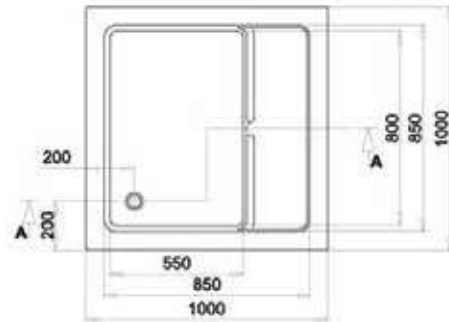

PORTO

100 x 100

Ürün Tanımı Product Type	Ürün Kod Product Code	Fiyat € Price €
Kabuk (K) Body	500-AKK000PRT00100100	€ 138
Kabuk + Ayak (K+A) Body + Leg	500-AKKA00PRT00100100	€ 163
Kabuk + Ayak + Ön Panel (K+A+P) Body + Leg + Front Panel	500-AKKA00PRT00100100	€ 189
Kabuk + Ayak + Ön Panel + Yan Panel (K+A+P+Y) Body + Leg + Front Panel + Side Panel	500-AKKAPYPRT00100100	€ 212