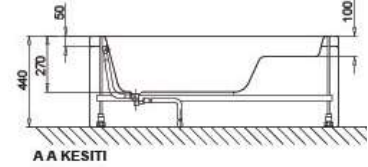

Mini Küvetler

Mini Tubs

**MODERN
ÇİZGİLERİ İLE
BANYONUZDAKİ
KONFOR**

**Comfort In Your
Bath With
Modern Lines**

HOME

120 x 80

Ürün Tanımı Product Type	Ürün Kod Product Code	Fiyat € Price €
Kabuk (K) Body	500-AKK000HOM00120080	€ 104
Kabuk + Ayak (K+A) Body + Leg	500-AKKA00HOM00120080	€ 134
Kabuk + Ayak + Ön Panel (K+A+P) Body + Leg + Front Panel	500-AKKAP0HOM00120080	€ 170
Kabuk + Ayak + Ön Panel + Yan Panel (K+A+P+Y) Body + Leg + Front Panel + Side Panel	500-AKKAPYHOM00120080	€ 194
Yan Panel 80 cm Side Panel 80 cm	500-AKYP000000000080	€ 27
Hidromasaj Sistemleri Hydromassage Systems		
Krom Eybil 12 jet (Pnömatik) (6 yan) Chrome Eybil 12 jet (Pneumatic) (6 side)	500-HM CR12	€ 647
Ultra Slim 24 jet (Elektronik) (6 yan, 6 sırt, 12 taban) Ultra Slim 24 jet (Electronic) (6 side, 6 back, 12 base)	500-HM US24	€ 2.811
Su Seviye Sensörü Water Level Sensor	220 10 000000 054	€ 198