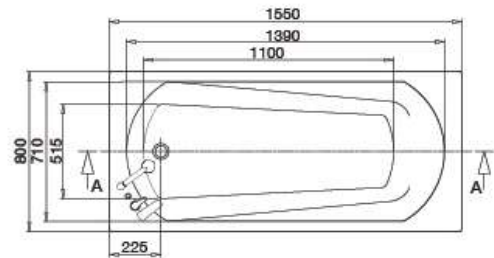

Hidromasaj Sistemleri Hydromassage Systems

Krom Eybil 6 jet (Pnömatik) (6 yan) Chrome Eybil 6 jet (Pneumatic) (6 side)	500-HM CR06	€ 500
Mega Jet 18 jet (6 yan, 12 taban) Mega Jet 18 jet (6 side, 12 base)	500-HM MG18	€ 650
Su Seviye Sensörü Water Level Sensor	220 10 000000 054	€ 198