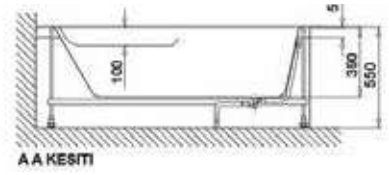

SABIN

170 x 100

Ürün Tanımı Product Type		Ürün Kod Product Code	Fiyat € Price €
Kabuk (K) Body	Sol | Left	500-AKK000SBNSL170100	€ 204
Kabuk + Ayak (K+A) Body + Leg	Sol | Left	500-AKKA000SBNSL170100	€ 229
Kabuk + Ayak + Ön Panel (K+A+P) Body + Leg + Front Panel	Sol | Left	500-AKKAP000SBNSL170100	€ 305
Kabuk (K) Body	Sağ | Right	500-AKK000SBNSG170100	€ 204
Kabuk + Ayak (K+A) Body + Leg	Sağ | Right	500-AKKA000SBNSG170100	€ 229
Kabuk + Ayak + Ön Panel (K+A+P) Body + Leg + Front Panel	Sağ | Right	500-AKKAP000SBNSG170100	€ 305

Hidromasaj Sistemleri Hydromassage Systems

Krom Eybil 12 jet (Pnömatik) 6 yan, 6 sırt Chrome Eybil 12 jet (Pneumatic) (6 side, 6 back)	500-HM CR12	€ 647
Ultra Slim 24 jet (Elektronik) (6 sırt, 6 yan, 12 taban) Ultra Slim 24 jet (Electronic) (6 back, 6 side, 12 base)	500-HM US24	€ 2.811
Su Seviye Sensörü Water Level Sensor	220 10 000000 054	€ 198

SABIN

160 x 100

Ürün Tanımı Product Type		Ürün Kod Product Code	Fiyat € Price €
Kabuk (K) Body	Sol | Left	500-AKK000SBNSL160100	€ 193
Kabuk + Ayak (K+A) Body + Leg	Sol | Left	500-AKKA000SBNSL160100	€ 218
Kabuk + Ayak + Ön Panel (K+A+P) Body + Leg + Front Panel	Sol | Left	500-AKKAP000SBNSL160100	€ 294
Kabuk (K) Body	Sağ | Right	500-AKK000SBNSG160100	€ 193
Kabuk + Ayak (K+A) Body + Leg	Sağ | Right	500-AKKA000SBNSG160100	€ 218
Kabuk + Ayak + Ön Panel (K+A+P) Body + Leg + Front Panel	Sağ | Right	500-AKKAP000SBNSG160100	€ 294

Hidromasaj Sistemleri Hydromassage Systems

Krom Eybil 12 jet (Pnömatik) 6 yan, 6 sırt Chrome Eybil 12 jet (Pneumatic) (6 side, 6 back)	500-HM CR12	€ 647
Ultra Slim 24 jet (Elektronik) (6 sırt, 6 yan, 12 taban) Ultra Slim 24 jet (Electronic) (6 back, 6 side, 12 base)	500-HM US24	€ 2.811
Su Seviye Sensörü Water Level Sensor	220 10 000000 054	€ 198