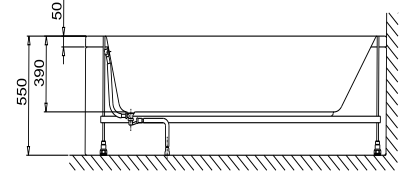

GRANADA

190 x 90

Ürün Tanımı Product Type	Ürün Kod Product Code	Fiyat € Price €
Kabuk (K) Body	500-AKK000GRN00190090	€ 209
Kabuk + Ayak (K+A) Body + Leg	500-AKKA00GRN00190090	€ 242
Kabuk + Ayak + Ön Panel (K+A+P) Body + Leg + Front Panel	500-AKKAP0GRN00190090	€ 299
Kabuk + Ayak + Ön Panel + Yan Panel (K+A+P+Y) Body + Leg + Front Panel + Side Panel	500-AKKAPYGRN00190090	€ 325
Yan Panel 90 cm Side Panel 90 cm	500-AKYP0000000000090	€ 31

Hidromasaj Sistemleri Hydromassage Systems

Mikrojet 16 jet (Pnömatik) (16 yan) Microjet 16 jet (Pneumatic) (16 side)	500-HM MC16	€ 598
Ultra Slim 24 jet (Elektronik) (12 yan, 12 taban) Ultra Slim 24 jet (Electronic) (12 side, 12 base)	500-HM US24	€ 2.811
Su Seviye Sensörü Water Level Sensor	220 10 000000 054	€ 198