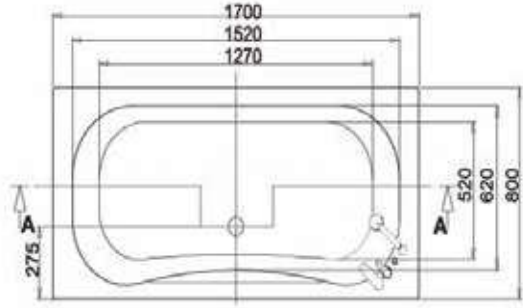

NOVA

170 x 80

Ürün Tanımı Product Type	Ürün Kod Product Code	Fiyat € Price €
Kabuk (K) Body	500-AKK000NOV00170080	€ 174
Kabuk + Ayak (K+A) Body + Leg	500-AKKA00NOV00170080	€ 201
Kabuk + Ayak + Ön Panel (K+A+P) Body + Leg + Front Panel	500-AKKAP0NOV00170080	€ 262
Kabuk + Ayak + Ön Panel + Yan Panel (K+A+P+Y) Body + Leg + Front Panel + Side Panel	500-AKKAPYNOV00170080	€ 289
Yan Panel 80 cm Side Panel 80 cm	500-AKYP0000000000080	€ 27

Hidromasaj Sistemleri Hydromassage Systems

Krom Eybil 6 jet (Pnömatik) (6 yan) Chrome Eybil 6 jet (Pneumatic) (6 side)	500-HM CR06	€ 500
Mega Jet 18 jet (6 yan, 12 taban) Mega Jet 18 jet (6 side, 12 base)	500-HM MG18	€ 650
Su Seviye Sensörü Water Level Sensor	220 10 000000 054	€ 198

GRANADA

170 x 75

Ürün Tanımı Product Type	Ürün Kod Product Code	Fiyat € Price €
Kabuk (K) Body	500-AKK000GRN00170075	€ 170
Kabuk + Ayak (K+A) Body + Leg	500-AKKA00GRN00170075	€ 200
Kabuk + Ayak + Ön Panel (K+A+P) Body + Leg + Front Panel	500-AKKAP0GRN00170075	€ 261
Kabuk + Ayak + Ön Panel + Yan Panel (K+A+P+Y) Body + Leg + Front Panel + Side Panel	500-AKKAPYGRN00170075	€ 287
Yan Panel 75 cm Side Panel 75 cm	500-AKYP0000000000075	€ 24

Hidromasaj Sistemleri Hydromassage Systems

Mikrojet 16 jet (Pnömatik) (16 yan) Microjet 16 jet (Pneumatic) (16 side)	500-HM MC16	€ 598
Ultra Slim 24 jet (Elektronik) (12 yan, 12 taban) Ultra Slim 24 jet (Electronic) (12 side, 12 base)	500-HM US24	€ 2.811
Su Seviye Sensörü Water Level Sensor	220 10 000000 054	€ 198