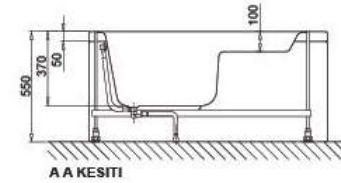

PINO

120 x 70

Ürün Tanımı Product Type	Ürün Kod Product Code	Fiyat € Price €
Kabuk (K) Body	500-AKK000PIN00120070	€ 118
Kabuk + Ayak (K+A) Body + Leg	500-AKKA00PIN00120070	€ 149
Kabuk + Ayak + Ön Panel (K+A+P) Body + Leg + Front Panel	500-AKKAP0PIN00120070	€ 194
Kabuk + Ayak + Ön Panel + Yan Panel (K+A+P+Y) Body + Leg + Front Panel + Side Panel	500-AKKAPYPIN00120070	€ 219
Yan Panel 70 cm Side Panel 70 cm	500-AKYP0000000000070	€ 22