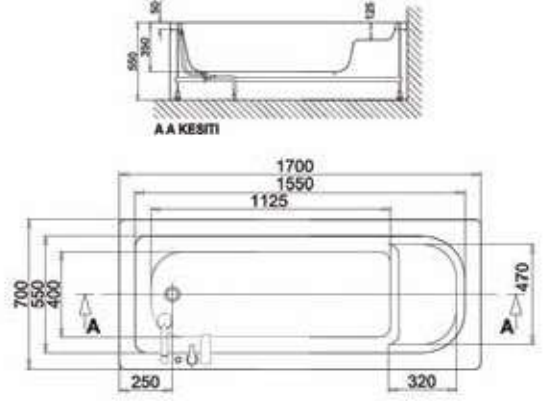

CABRILLO

170 x 70

Ürün Tanımı Product Type	Ürün Kod Product Code	Fiyat € Price €
Kabuk (K) Body	500-AKK000CBR00170070	€ 172
Kabuk + Ayak (K+A) Body + Leg	500-AKKA00CBR00170070	€ 204
Kabuk + Ayak + Ön Panel (K+A+P) Body + Leg + Front Panel	500-AKKAPOCBR00170070	€ 264
Kabuk + Ayak + Ön Panel + Yan Panel (K+A+P+Y) Body + Leg + Front Panel + Side Panel	500-AKKAPYCBR00170070	€ 289
Yan Panel 70 cm Side Panel 70 cm	500-AKYP0000000000070	€ 22

Hidromasaj Sistemleri Hydromassage Systems

Krom Eybil 6 jet (Pnömatik) (6 yan) Chrome Eybil 6 jet (Pneumatic) (6 side)	500-HM CR06	€ 500
Mega Jet 18 jet (6 yan, 12 taban) Mega Jet 18 jet (6 side, 12 base)	500-HM MG18	€ 650
Su Seviye Sensörü Water Level Sensor	220 10 000000 054	€ 198