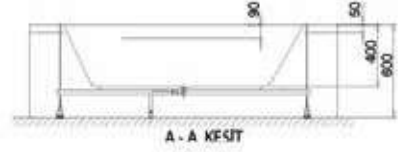

MAIGA & CO®
INTERNATIONAL | ALLAH KI YIRIWA

ASSOS

130 x 130

Ürün Tanımı Product Type	Ürün Kod Product Code	Fiyat € Price €
Kabuk (K) Body	500-AKK000ASS00130130	€ 209
Kabuk + Ayak (K+A) Body + Leg	500-AKKA000ASS00130130	€ 242
Kabuk + Ayak + Ön Panel (K+A+P) Body + Leg + Front Panel	500-AKKAP000ASS00130130	€ 310
Hidromasaj Sistemleri Hydromassage Systems		
Krom Eybil 12 jet (Pnömatik) (6 yan, 6 sırt) Chrome Eybil 12 jet (Pneumatic) (6 side, 6 back)	500-HM CR12	€ 647
Ultra Slim 24 jet (Elektronik) (6 sırt, 6 yan, 12 taban) Ultra Slim 24 jet (Electronic) (6 back, 6 side, 12 base)	500-HM US24	€ 2.811
Su Seviye Sensörü Water Level Sensor	220 10 000000 054	€ 198