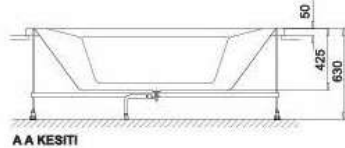

RONDO

Ø 180

Ürün Tanımı Product Type	Ürün Kod Product Code	Fiyat € Price €
Kabuk (K) Body	500-AKK000RND00180180	€ 350
Kabuk + Ayak (K+A) Body + Leg	500-AKKA000RND00180180	€ 376
Hidromasaj Sistemleri Hydromassage Systems		
Krom Eybil 12 jet (Pnömatik) 6 yan, 6 sırt) Chrome Eybil 12 jet (Pneumatic) (6 side, 6 back)	500-HM CR12	€ 647
Ultra Slim 24 jet (Elektronik) (6 sırt, 6 yan, 12 taban) Ultra Slim 24 jet (Electronic) (6 back, 6 side, 12 base)	500-HM US24	€ 2.811
Su Seviye Sensörü Water Level Sensor	220 10 000000 054	€ 198