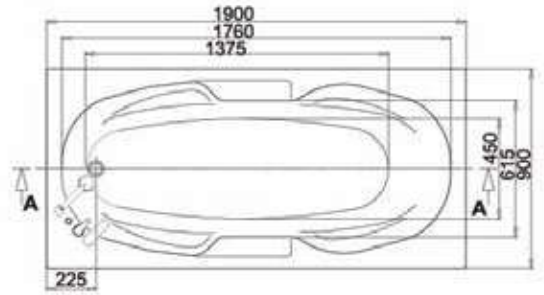

AA KESİTİ

BARI

190 x 90

Ürün Tanımı Product Type	Ürün Kod Product Code	Fiyat € Price €
Kabuk (K) Body	500-AKK000BAR00190090	€ 207
Kabuk + Ayak (K+A) Body + Leg	500-AKKA00BAR00190090	€ 238
Kabuk + Ayak + Ön Panel (K+A+P) Body + Leg + Front Panel	500-AKKAP0BAR00190090	€ 295
Kabuk + Ayak + Ön Panel + Yan Panel (K+A+P+Y) Body + Leg + Front Panel + Side Panel	500-AKKAPYBAR00190090	€ 321
Yan Panel 90 cm Side Panel 90 cm	500-AKYP0000000000090	€ 31
Hidromasaj Sistemleri Hydromassage Systems		
Krom Eybil 6 jet (Pnömatik) (6 yan) Chrome Eybil 6 jet (Pneumatic) (6 side)	500-HM CR06	€ 500
Mega Jet 18 jet (12 taban, 6 yan) Mega Jet 18 jet (12 base, 6 side)	500-HM MG18	€ 650
Su Seviye Sensörü Water Level Sensor	220 10 000000 054	€ 198