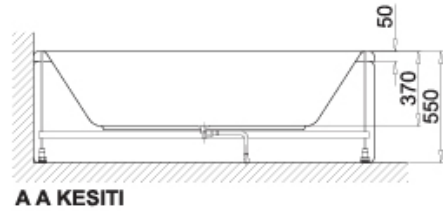

Hidromasaj Sistemleri Hydromassage Systems

Mikrojet 16 jet (Pnömatik) (10 yan, 6 sırt) Microjet 16 jet (Pneumatic) (10 side, 6 back)	500-HM MC16	€ 598
Ultra Slim 24 jet (Elektronik) (6 sırt, 6 yan, 12 taban) Ultra Slim 24 jet (Electronic) (12 back, 6 side, 12 base)	500-HM US24	€ 2.811
Su Seviye Sensörü Water Level Sensor	220 10 000000 054	€ 198