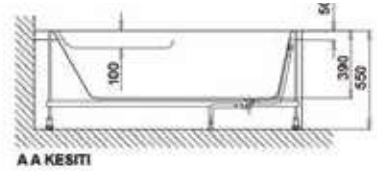

SABIN

170 x 100

Ürün Tanımı Product Type		Ürün Kod Product Code	Fiyat € Price €
Kabuk (K) Body	Sol | Left	500-AKK000SBNSL170100	€ 204
Kabuk + Ayak (K+A) Body + Leg	Sol | Left	500-AKKA000SBNSL170100	€ 229
Kabuk + Ayak + Ön Panel (K+A+P) Body + Leg + Front Panel	Sol | Left	500-AKKAP000SBNSL170100	€ 305
Kabuk (K) Body	Sağ | Right	500-AKK000SBNSG170100	€ 204
Kabuk + Ayak (K+A) Body + Leg	Sağ | Right	500-AKKA000SBNSG170100	€ 229
Kabuk + Ayak + Ön Panel (K+A+P) Body + Leg + Front Panel	Sağ | Right	500-AKKAP000SBNSG170100	€ 305

Hidromasaj Sistemleri Hydromassage Systems

Krom Eybil 12 jet (Pnömatik) 6 yan, 6 sırt Chrome Eybil 12 jet (Pneumatic) (6 side, 6 back)	500-HM CR12	€ 647
Ultra Slim 24 jet (Elektronik) (6 sırt, 6 yan, 12 taban) Ultra Slim 24 jet (Electronic) (6 back, 6 side, 12 base)	500-HM US24	€ 2.811
Su Seviye Sensörü Water Level Sensor	220 10 000000 054	€ 198

SABIN

160 x 100

Ürün Tanımı Product Type		Ürün Kod Product Code	Fiyat € Price €
Kabuk (K) Body	Sol | Left	500-AKK000SBNSL160100	€ 193
Kabuk + Ayak (K+A) Body + Leg	Sol | Left	500-AKKA000SBNSL160100	€ 218
Kabuk + Ayak + Ön Panel (K+A+P) Body + Leg + Front Panel	Sol | Left	500-AKKAP000SBNSL160100	€ 294
Kabuk (K) Body	Sağ | Right	500-AKK000SBNSG160100	€ 193
Kabuk + Ayak (K+A) Body + Leg	Sağ | Right	500-AKKA000SBNSG160100	€ 218
Kabuk + Ayak + Ön Panel (K+A+P) Body + Leg + Front Panel	Sağ | Right	500-AKKAP000SBNSG160100	€ 294

Hidromasaj Sistemleri Hydromassage Systems

Krom Eybil 12 jet (Pnömatik) 6 yan, 6 sırt Chrome Eybil 12 jet (Pneumatic) (6 side, 6 back)	500-HM CR12	€ 647
Ultra Slim 24 jet (Elektronik) (6 sırt, 6 yan, 12 taban) Ultra Slim 24 jet (Electronic) (6 back, 6 side, 12 base)	500-HM US24	€ 2.811
Su Seviye Sensörü Water Level Sensor	220 10 000000 054	€ 198