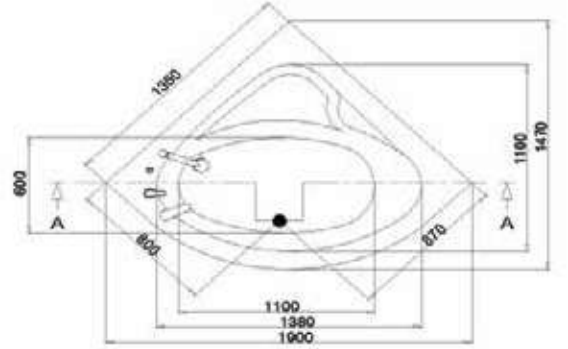

MALTA

135 x 135

Ürün Tanımı Product Type	Ürün Kod Product Code	Fiyat € Price €
Kabuk (K) Body	500-AKK000MLT00135135	€ 224
Kabuk + Ayak (K+A) Body + Leg	500-AKKA00MLT00135135	€ 257
Kabuk + Ayak + Panel (K+A+P) Body + Leg + Front Panel	500-AKKAP0MLT00135135	€ 331
Hidromasaj Sistemleri Hydromassage Systems		
Krom Eybil 12 jet (Pnömatik) (6 yan, 6 sırt) Chrome Eybil 12 jet (Pneumatic) (6 side, 6 back)	500-HM CR12	€ 647
Ultra Slim 24 jet (Elektronik) (6 sırt, 6 yan, 12 taban) Ultra Slim 24 jet (Electronic) (6 back, 6 side, 12 base)	500-HM US24	€ 2.811
Su Seviye Sensörü Water Level Sensor	220 10 000000 054	€ 198