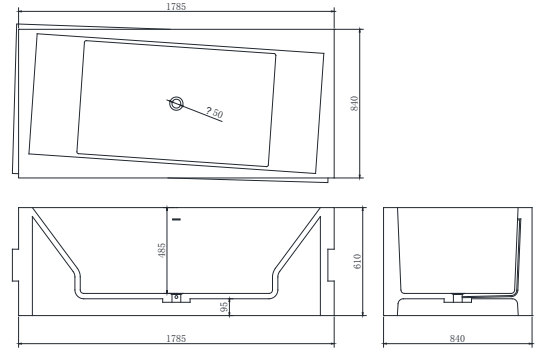

LOKI

178,5 x 84 x 61

Ürün Tanımı
Product Type

Ürün Kod
Product Code

Fiyat
Price (€)

LOKI

500-OZSLO00017808461

9.150