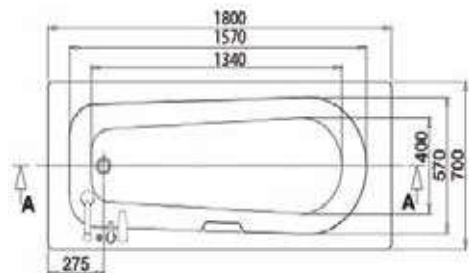

GRANADA

180 x 70

Ürün Tanımı Product Type	Ürün Kod Product Code	Fiyat € Price €
Kabuk (K) Body	500-AKK000GRN00180070	€ 184
Kabuk + Ayak (K+A) Body + Leg	500-AKKA00GRN00180070	€ 216
Kabuk + Ayak + Ön Panel (K+A+P) Body + Leg + Front Panel	500-AKKAP0GRN00180070	€ 278
Kabuk + Ayak + Ön Panel + Yan Panel (K+A+P+Y) Body + Leg + Front Panel + Side Panel	500-AKKAPYGRN00180070	€ 304
Yan Panel 70 cm Side Panel 70 cm	500-AKYP00000000000070	€ 22
Hidromasaj Sistemleri Hydromassage Systems		
Mikrojet 16 jet (Pnömatik) (16 yan) Microjet 16 jet (Pneumatic) (16 side)	500-HM MC16	€ 598
Ultra Slim 24 jet (Elektronik) (12 yan, 12 taban) Ultra Slim 24 jet (Electronic) (12 side, 12 base)	500-HM US24	€ 2.811
Su Seviye Sensörü Water Level Sensor	220 10 000000 054	€ 198

SYDNEY

180 x 70

Ürün Tanımı Product Type	Ürün Kod Product Code	Fiyat € Price €
Kabuk (K) Body	500-AKK000SYD00180070	€ 184
Kabuk + Ayak (K+A) Body + Leg	500-AKKA00SYD00180070	€ 216
Kabuk + Ayak + Ön Panel (K+A+P) Body + Leg + Front Panel	500-AKKAP0SYD00180070	€ 280
Kabuk + Ayak + Ön Panel + Yan Panel (K+A+P+Y) Body + Leg + Front Panel + Side Panel	500-AKKAPYSYD00180070	€ 305
Yan Panel 70 cm Side Panel 70 cm	500-AKYP00000000000070	€ 22
Hidromasaj Sistemleri Hydromassage Systems		
Krom Eybil 6 jet (Pnömatik) (6 yan) Chrome Eybil 6 jet (Pneumatic) (6 side)	500-HM CR06	€ 500
Mega Jet 18 jet (6 yan, 12 taban) Mega Jet 18 jet (6 side, 12 base)	500-HM MG18	€ 650
Su Seviye Sensörü Water Level Sensor	220 10 000000 054	€ 198