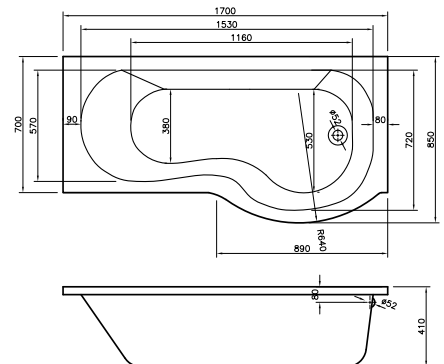

- Garanti şartları için garanti şartnamesine bakınız. | Please refer to the sales specifications for conditions of sale.
- Yukarıdaki fiyatlar KDV ve montaj hariç, nakliye dahil, tavsiye edilen satış fiyatı niteliğindedir. | Prices are included transportation and excludued VAT.
- Küvet Opsiyonel Aksesuarlar için Sayfa 70 ve 71 bakabilirsiniz. | See Page 70 and 71 for Bathtub Optional Accessories