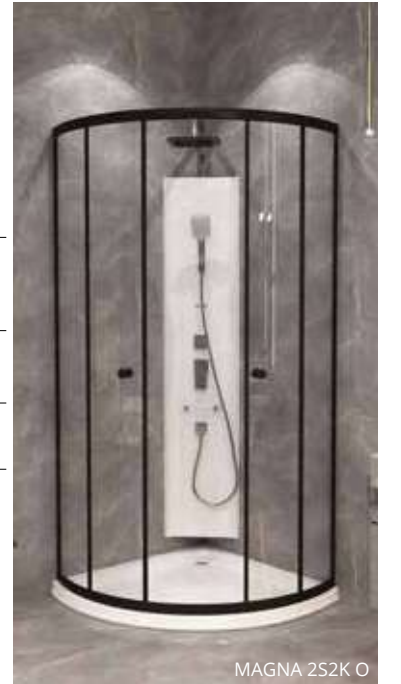

Özellikler ve Fiyat *features and Price*

Mat Krom
Matte Chrome

KABİN	Ürün Kod Product Code Şeffaf	Yükseklik cm Height cm	Anma Ölçüsü cm Dimension cm	Kurulum Aralığı cm Installation Range cm	Giriş Alanı cm Entrance Width cm	Fiyat € Price €	
						Şeffaf Transparent	
	500-KBMGOD022MF080080	178	80 x 80	-0,5+1	48	144 €	
	500-KBMGOD022MF090090		90 x 90	-0,5+1	48	159 €	
	500-KBMGOD022MF100100		100 x 100	-0,5+1	54	173 €	

Siyah
Black

KABİN	Ürün Kod Product Code Şeffaf	Ürün Kod Productt Code Şerit Desen	Yük- seklik cm Height cm	Anma Ölçüsü cm Dimen- sion cm	Kurulum Aralığı cm Instal- lation Range cm	Giriş Alanı cm Entrance Width cm	Fiyat € Price €	
							Şeffaf Trans- parent	Şerit Desen
	500-KBMGKOD22SS080080	500-KBMGKOD22SD080080	178	80 x 80	-0,5+1	48	153 €	159 €
	500-KBMGKOD22SS090090	500-KBMGKOD22SD090090		90 x 90	-0,5+1	48	168 €	175 €
	500-KBMGKOD22SS100100	500-KBMGKOD22SD100100		100 x 100	-0,5+1	54	182 €	192 €

MAGNA 2S2K O