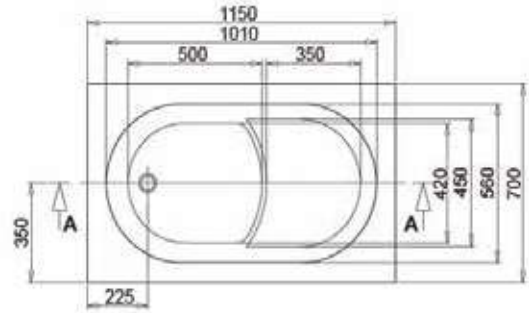

ZİGANA

115 x 70

Ürün Tanımı Product Type	Ürün Kod Product Code	Fiyat € Price €
Kabuk (K) Body	500-AKK000ZGN00115070	€ 116
Kabuk + Ayak (K+A) Body + Leg	500-AKKA00ZGN00115070	€ 143
Kabuk + Ayak + Ön Panel (K+A+P) Body + Leg + Front Panel	500-AKKAP0ZGN00115070	€ 187
Kabuk + Ayak + Ön Panel + Yan Panel (K+A+P+Y) Body + Leg + Front Panel + Side Panel	500-AKKAPYZGN00115070	€ 213
Yan Panel 70 cm Side Panel 70 cm	500-AKYP0000000000070	€ 22