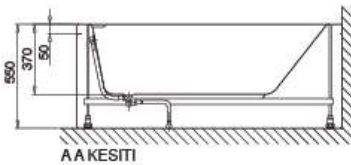

LIVORNO

140 x 80

Ürün Tanımı Product Type	Ürün Kod Product Code	Fiyat € Price €
Kabuk (K) Body	500-AKK000LVR00140080	€ 158
Kabuk + Ayak (K+A) Body + Leg	500-AKKA00LVR00140080	€ 191
Kabuk + Ayak + Ön Panel (K+A+P) Body + Leg + Front Panel	500-AKKAP0LVR00140080	€ 245
Kabuk + Ayak + Ön Panel + Yan Panel (K+A+P+Y) Body + Leg + Front Panel + Side Panel	500-AKKAPYLVR00140080	€ 272
Yan Panel 80 cm Side Panel 80 cm	500-AKYP0000000000080	€ 27

Hidromasaj Sistemleri Hydromassage Systems

Krom Eybil 6 jet (Pnömatik) (6 yan) Chrome Eybil 6 jet (Pneumatic) (6 side)	500-HM CR06	€ 500
Mega Jet 18 jet (6 yan, 12 taban) Mega Jet 18 jet (6 side, 12 base)	500-HM MG18	€ 650
Su Seviye Sensörü Water Level Sensor	220 10 000000 054	€ 198

- Garanti şartları için garanti şartnamesine bakınız. | Please refer to the sales specifications for conditions of sale.
- Yukarıdaki fiyatlar KDV ve montaj hariç, nakliye dahil, tavsiye edilen satış fiyatı niteliğindedir. | Prices are included transportation and excludetd VAT.
- Küvet Opsiyonel Aksesuarlar için Sayfa 70 ve 71 bakabilirsiniz. | See Page 70 and 71 for Bathtub Optional Accessories