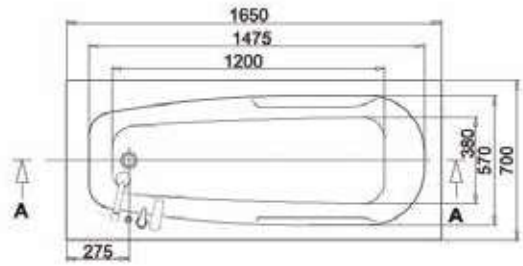

RODOS

165 x 70

Ürün Tanımı Product Type	Ürün Kod Product Code	Fiyat € Price €
Kabuk (K) Body	500-AKK000RDS00165070	€ 155
Kabuk + Ayak (K+A) Body + Leg	500-AKKA00RDS00165070	€ 186
Kabuk + Ayak + Ön Panel (K+A+P) Body + Leg + Front Panel	500-AKKAP0RDS00165070	€ 238
Kabuk + Ayak + Ön Panel + Yan Panel (K+A+P+Y) Body + Leg + Front Panel + Side Panel	500-AKKAPYRDS00165070	€ 263
Yan Panel 70 cm Side Panel 70 cm	500-AKYP0000000000070	€ 22
Hidromasaj Sistemleri Hydromassage Systems		
Krom Eybil 6 jet (Pnömatik) (6 yan) Chrome Eybil 6 jet (Pneumatic) (6 side)	500-HM CR06	€ 500
Mega Jet 18 jet (6 yan, 12 taban) Mega Jet 18 jet (6 side, 12 base)	500-HM MG18	€ 650
Su Seviye Sensörü Water Level Sensor	220 10 000000 054	€ 198