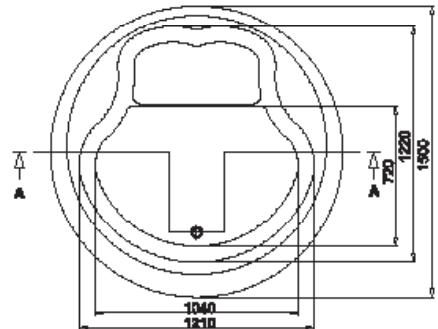

RONDO

Ø 150

Ürün Tanımı Product Type	Ürün Kod Product Code	Fiyat € Price €
Kabuk (K) Body	500-AKK000RND00150150	€ 287
Kabuk + Ayak (K+A) Body + Leg	500-AKKA00RND00150150	€ 312
Hidromasaj Sistemleri Hydromassage Systems		
Krom Eybil 12 jet (Pnömatik) 6 yan, 6 sırt) Chrome Eybil 12 jet (Pneumatic) (6 side, 6 back)	500-HM CR12	€ 647
Ultra Slim 24 jet (Elektronik) (6 sırt, 6 yan, 12 taban) Ultra Slim 24 jet (Electronic) (6 back, 6 side, 12 base)	500-HM US24	€ 2.811
Su Seviye Sensörü Water Level Sensor	220 10 000000 054	€ 198