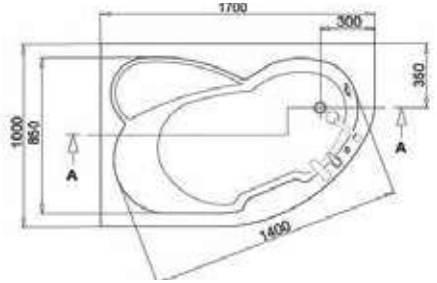

AA KESİTİ

SABIN

160 x 100

Ürün Tanımı Product Type		Ürün Kod Product Code	Fiyat € Price €
Kabuk (K) Body	Sol Left	500-AKK000SBNSL160100	€ 193
Kabuk + Ayak (K+A) Body + Leg	Sol Left	500-AKKA000SBNSL160100	€ 218
Kabuk + Ayak + Ön Panel (K+A+P) Body + Leg + Front Panel	Sol Left	500-AKKAP000SBNSL160100	€ 294
Kabuk (K) Body	Sağ Right	500-AKK000SBNSG160100	€ 193
Kabuk + Ayak (K+A) Body + Leg	Sağ Right	500-AKKA000SBNSG160100	€ 218
Kabuk + Ayak + Ön Panel (K+A+P) Body + Leg + Front Panel	Sağ Right	500-AKKAP000SBNSG160100	€ 294