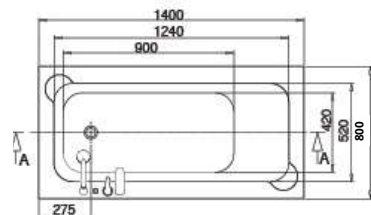

LIVORNO

140 x 80

Ürün Tanımı Product Type	Ürün Kod Product Code	Fiyat € Price €
Kabuk (K) Body	500-AKK000LVR00140080	€ 158
Kabuk + Ayak (K+A) Body + Leg	500-AKKA00LVR00140080	€ 191
Kabuk + Ayak + Ön Panel (K+A+P) Body + Leg + Front Panel	500-AKKAP0LVR00140080	€ 245
Kabuk + Ayak + Ön Panel + Yan Panel (K+A+P+Y) Body + Leg + Front Panel + Side Panel	500-AKKAPYLVR00140080	€ 272
Yan Panel 80 cm Side Panel 80 cm	500-AKYP0000000000080	€ 27

Hidromasaj Sistemleri Hydromassage Systems

Krom Eybil 6 jet (Pnömatik) (6 yan) Chrome Eybil 6 jet (Pneumatic) (6 side)	500-HM CR06	€ 500
Mega Jet 18 jet (6 yan, 12 taban) Mega Jet 18 jet (6 side, 12 base)	500-HM MG18	€ 650
Su Seviye Sensörü Water Level Sensor	220 10 000000 054	€ 198

- Garanti şartları için garanti şartnamesine bakınız. | Please refer to the sales specifications for conditions of sale.
- Yukarıdaki fiyatlar KDV ve montaj hariç, nakliye dahil, tavsiye edilen satış fiyatı niteliğindedir. | Prices are included transportation and excludetd VAT.
- Küvet Opsiyonel Aksesuarlar için Sayfa 70 ve 71 bakabilirsiniz. | See Page 70 and 71 for Bathtub Optional Accessories