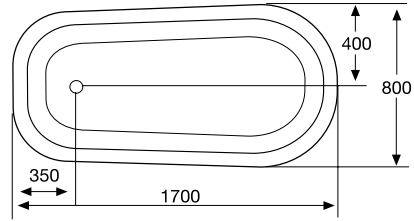

TOPKAPI

170 x 80