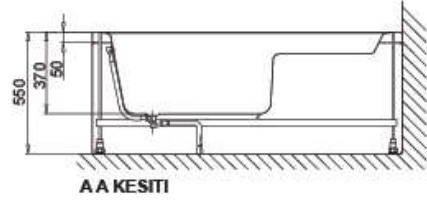

PALIO

140 x 70

Ürün Tanımı Product Type	Ürün Kod Product Code	Fiyat € Price €
Kabuk (K) Body	500-AKK000PAL00140070	€ 143
Kabuk + Ayak (K+A) Body + Leg	500-AKKA00PAL00140070	€ 172
Kabuk + Ayak + Ön Panel (K+A+P) Body + Leg + Front Panel	500-AKKAP0PAL00140070	€ 223
Kabuk + Ayak + Ön Panel + Yan Panel (K+A+P+Y) Body + Leg + Front Panel + Side Panel	500-AKKAPYPAL00140070	€ 248
Yan Panel 70 cm Side Panel 70 cm	500-AKYP0000000000070	€ 22