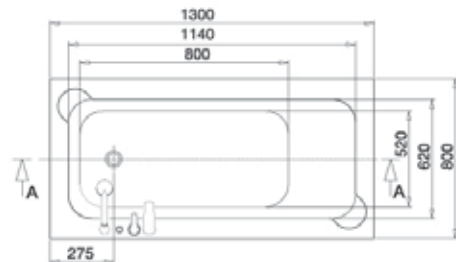

NOVARA

130 x 80

Ürün Tanımı Product Type	Ürün Kod Product Code	Fiyat € Price €
Kabuk (K) Body	500-AKK000NVR00130080	€ 140
Kabuk + Ayak (K+A) Body + Leg	500-AKKA00NVR00130080	€ 168
Kabuk + Ayak + Ön Panel (K+A+P) Body + Leg + Front Panel	500-AKKAP0NVR00130080	€ 216
Kabuk + Ayak + Ön Panel + Yan Panel (K+A+P+Y) Body + Leg + Front Panel + Side Panel	500-AKKAPYNVR00130080	€ 243
Yan Panel 80 cm Side Panel 80 cm	500-AKYP0000000000080	€ 27