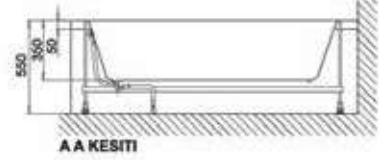

SYDNEY

150 x 70

Ürün Tanımı Product Type	Ürün Kod Product Code	Fiyat € Price €
Kabuk (K) Body	500-AKK000SYD00150070	€ 151
Kabuk + Ayak (K+A) Body + Leg	500-AKKA00SYD00150070	€ 181
Kabuk + Ayak + Ön Panel (K+A+P) Body + Leg + Front Panel	500-AKKAP0SYD00150070	€ 235
Kabuk + Ayak + Ön Panel + Yan Panel (K+A+P+Y) Body + Leg + Front Panel + Side Panel	500-AKKAPYSYD00150070	€ 261
Yan Panel 70 cm Side Panel 70 cm	500-AKYP00000000000070	€ 22
Hidromasaj Sistemleri Hydromassage Systems		
Krom Eybil 6 jet (Pnömatik) (6 yan) Chrome Eybil 6 jet (Pneumatic) (6 side)	500-HM CR06	€ 500
Mega Jet 18 jet (6 yan, 12 taban) Mega Jet 18 jet (6 side, 12 base)	500-HM MG18	€ 650
Su Seviye Sensörü Water Level Sensor	220 10 000000 054	€ 198