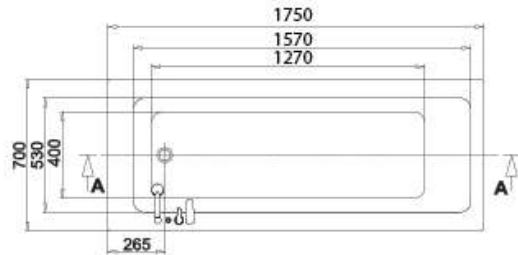

- Garanti şartları için garanti şartnamesine bakınız. | Please refer to the sales specifications for conditions of sale.
- Yukarıdaki fiyatlar KDV ve montaj hariç, nakliye dahil, tavsiye edilen satış fiyatı niteliğindedir. | Prices are included transportation and excludetd VAT.
- Küvet Opsiyonel Aksesuarlar için Sayfa 70 ve 71 bakabilirsiniz. | See Page 70 and 71 for Bathtub Optional Accessories