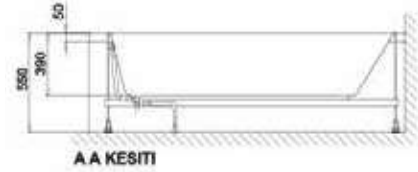

GRANADA

160 x 70

Ürün Tanımı Product Type	Ürün Kod Product Code	Fiyat € Price €
Kabuk (K) Body	500-AKK000GRN00160070	€ 153
Kabuk + Ayak (K+A) Body + Leg	500-AKKA00GRN00160070	€ 185
Kabuk + Ayak + Ön Panel (K+A+P) Body + Leg + Front Panel	500-AKKAP0GRN00160070	€ 240
Kabuk + Ayak + Ön Panel + Yan Panel (K+A+P+Y) Body + Leg + Front Panel + Side Panel	500-AKKAPYGRN00160070	€ 266
Yan Panel 70 cm Side Panel 70 cm	500-AKYP0000000000070	€ 22
Hidromasaj Sistemleri Hydromassage Systems		
Mikrojet 16 jet (Pnömatik) (16 yan) Microjet 16 jet (Pneumatic) (16 side)	500-HM MC16	€ 598
Ultra Slim 24 jet (Elektronik) (12 yan, 12 taban) Ultra Slim 24 jet (Electronic) (12 side, 12 base)	500-HM US24	€ 2.811
Su Seviye Sensörü Water Level Sensor	220 10 000000 054	€ 198