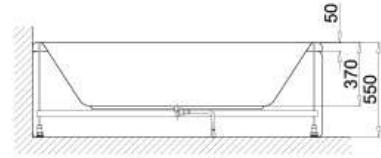

TORENO

180 x 100

Ürün Tanımı Product Type	Ürün Kod Product Code	Fiyat € Price €
Kabuk (K) Body	500-AKK000TRN00180100	€ 209
Kabuk + Ayak (K+A) Body + Leg	500-AKKA00TRN00180100	€ 243
Kabuk + Ayak + Ön Panel (K+A+P) Body + Leg + Front Panel	500-AKKAP0TRN00180100	€ 297
Kabuk + Ayak + Ön Panel + Yan Panel (K+A+P+Y) Body + Leg + Front Panel + Side Panel	500-AKKAPYTRN00180100	€ 318
Yan Panel 100 cm Side Panel 100 cm	500-AKYP0000000000100	€ 32
Hidromasaj Sistemleri Hydromassage Systems		
Mikrojet 16 jet (Pnömatik) (10 yan, 6 sırt) Microjet 16 jet (Pneumatic) (10 side, 6 back)	500-HM MC16	€ 598
Ultra Slim 24 jet (Elektronik) (6 sırt, 6 yan, 12 taban) Ultra Slim 24 jet (Electronic) (12 back, 6 side, 12 base)	500-HM US24	€ 2.811
Su Seviye Sensörü Water Level Sensor	220 10 000000 054	€ 198