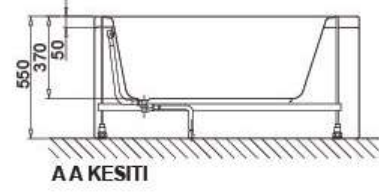

BELEN

120 x 70

Ürün Tanımı Product Type	Ürün Kod Product Code	Fiyat € Price €
Kabuk (K) Body	500-AKK000BLN00120070	€ 120
Kabuk + Ayak (K+A) Body + Leg	500-AKKA00BLN00120070	€ 152
Kabuk + Ayak + Ön Panel (K+A+P) Body + Leg + Front Panel	500-AKKAP0BLN00120070	€ 196
Kabuk + Ayak + Ön Panel + Yan Panel (K+A+P+Y) Body + Leg + Front Panel + Side Panel	500-AKKAPYBLN00120070	€ 222
Yan Panel 70 cm Side Panel 70 cm	500-AKYP0000000000070	€ 22