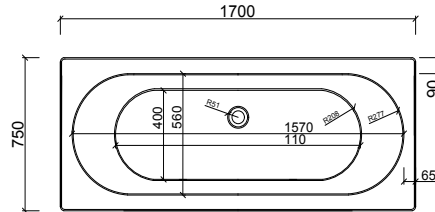

- Garanti şartları için garanti şartnamesine bakınız. | Please refer to the sales specifications for conditions of sale.
- Yukarıdaki fiyatlar KDV ve montaj hariç, nakliye dahil, tavsiye edilen satış fiyatı niteliğindedir. | Prices are included transportation and excluded VAT.
- Küvet Opsiyonel Aksesuarlar için Sayfa 70 ve 71 bakabilirsiniz. | See Page 70 and 71 for Bathtub Optional Accessories