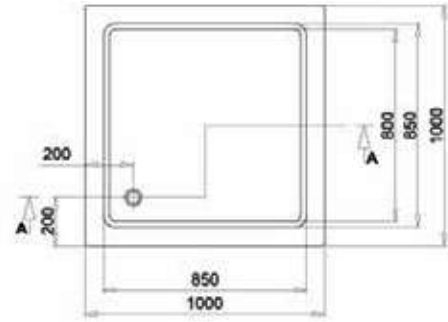

KARUM

100 x 100

Ürün Tanımı Product Type	Ürün Kod Product Code	Fiyat € Price €
Kabuk (K) Body	500-AKK000KRM00100100	€ 138
Kabuk + Ayak (K+A) Body + Leg	500-AKKA00KRM00100100	€ 163
Kabuk + Ayak + Ön Panel (K+A+P) Body + Leg + Front Panel	500-AKKA00KRM00100100	€ 189
Kabuk + Ayak + Ön Panel + Yan Panel (K+A+P+Y) Body + Leg + Front Panel + Side Panel	500-AKKAPYKRM00100100	€ 212