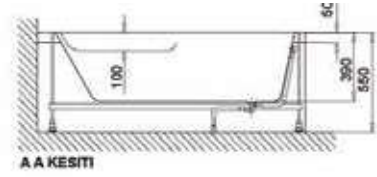

SABIN

150 x 100

Ürün Tanımı Product Type	Ürün Kod Product Code	Fiyat € Price €
Kabuk (K) Body	Sol | Left 500-AKK000SBNSL150100	€ 182
Kabuk + Ayak (K+A) Body + Leg	Sol | Left 500-AKKA00SBNSL150100	€ 207
Kabuk + Ayak + Ön Panel (K+A+P) Body + Leg + Front Panel	Sol | Left 500-AKKAP0SBNSL150100	€ 272
Kabuk (K) Body	Sağ | Right 500-AKK000SBNSG150100	€ 182
Kabuk + Ayak (K+A) Body + Leg	Sağ | Right 500-AKKA00SBNSG150100	€ 207
Kabuk + Ayak + Ön Panel (K+A+P) Body + Leg + Front Panel	Sağ | Right 500-AKKAP0SBNSG150100	€ 272
Hidromasaj Sistemleri Hydromassage Systems		
Krom Eybil 12 jet (Pnömatik) 6 yan, 6 sırt) Chrome Eybil 12 jet (Pneumatic) (6 side, 6 back)	500-HM CR12	€ 647
Ultra Slim 24 jet (Elektronik) (6 sırt, 6 yan, 12 taban) Ultra Slim 24 jet (Electronic) (6 back, 6 side, 12 base)	500-HM US24	€ 2.811
Su Seviye Sensörü Water Level Sensor	220 10 000000 054	€ 198

SABIN

140 x 100

Ürün Tanımı Product Type	Ürün Kod Product Code	Fiyat € Price €
Kabuk (K) Body	Sol | Left 500-AKK000SBNSL140100	€ 173
Kabuk + Ayak (K+A) Body + Leg	Sol | Left 500-AKKA00SBNSL140100	€ 196
Kabuk + Ayak + Ön Panel (K+A+P) Body + Leg + Front Panel	Sol | Left 500-AKKAP0SBNSL140100	€ 261
Kabuk (K) Body	Sağ | Right 500-AKK000SBNSG140100	€ 173
Kabuk + Ayak (K+A) Body + Leg	Sağ | Right 500-AKKA00SBNSG140100	€ 196
Kabuk + Ayak + Ön Panel (K+A+P) Body + Leg + Front Panel	Sağ | Right 500-AKKAP0SBNSG140100	€ 261
Hidromasaj Sistemleri Hydromassage Systems		
Krom Eybil 12 jet (Pnömatik) 6 yan, 6 sırt) Chrome Eybil 12 jet (Pneumatic) (6 side, 6 back)	500-HM CR12	€ 647
Ultra Slim 24 jet (Elektronik) (6 sırt, 6 yan, 12 taban) Ultra Slim 24 jet (Electronic) (6 back, 6 side, 12 base)	500-HM US24	€ 2.811
Su Seviye Sensörü Water Level Sensor	220 10 000000 054	€ 198