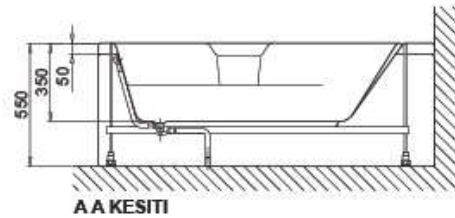

Hidromasaj Sistemleri Hydromassage Systems

Krom Eybil 6 jet (Pnömatik) (6 yan) Chrome Eybil 6 jet (Pneumatic) (6 side)	500-HM CR06	€ 500
Mega Jet 18 jet (6 yan, 12 taban) Mega Jet 18 jet (6 side, 12 base)	500-HM MG18	€ 650
Su Seviye Sensörü Water Level Sensor	220 10 000000 054	€ 198