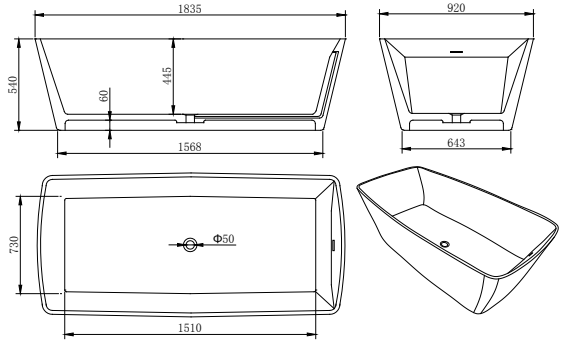

SKADI

182,5 x 91 x 53

Ürün Tanımı
Product Type

Ürün Kod
Product Code

Fiyat
Price (€)

SKADI

500-OZSLSK00018209153

6.171