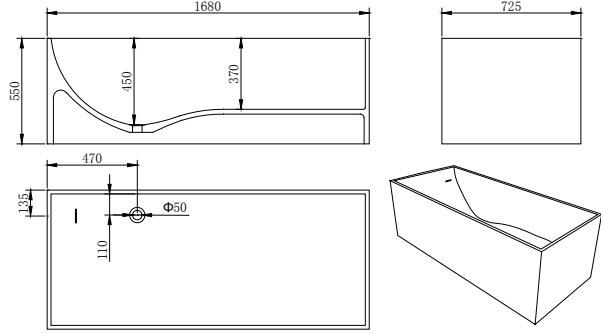

NARVI

168 x 72,5 x 55

Ürün Tanımı
Product Type

Ürün Kod
Product Code

Fiyat
Price (€)

NARVI

500-OZSLNA00016807255

6.171