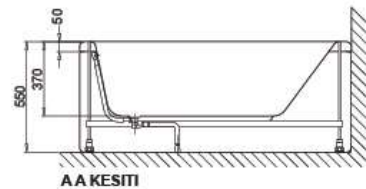

DREAM

135 x 70

Ürün Tanımı Product Type	Ürün Kod Product Code	Fiyat € Price €
Kabuk (K) Body	500-AKK000DRM00135070	€ 138
Kabuk + Ayak (K+A) Body + Leg	500-AKKA00DRM00135070	€ 167
Kabuk + Ayak + Ön Panel (K+A+P) Body + Leg + Front Panel	500-AKKAP0DRM00135070	€ 215
Kabuk + Ayak + Ön Panel + Yan Panel (K+A+P+Y) Body + Leg + Front Panel + Side Panel	500-AKKAPYDRM00135070	€ 240
Yan Panel 70 cm Side Panel 70 cm	500-AKYP0000000000070	€ 22