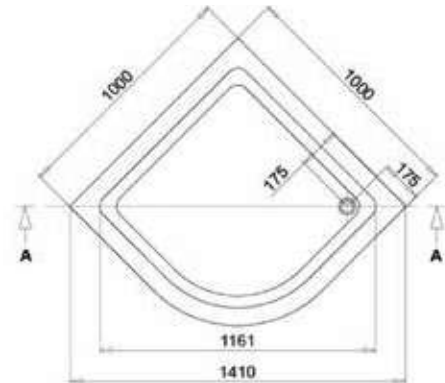

Hidromasaj Sistemleri

Hydromassage Systems

Krom Eybil 12 jet (Pnömatik) (6 yan) Chrome Eybil 12 jet (Pneumatic) (6 side)	500-HM CR12	€ 647
Mega 18 jet (Elektronik) (6 yan, 12 taban) Mega 18 jet (Electronic) (6 side, 12 base)	500-HM MG18	€ 650
Su Seviye Sensörü Water Level Sensor	220 10 000000 054	€ 198