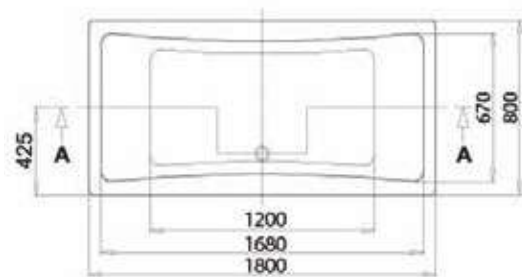

MALAGA

180 x 90

Ürün Tanımı Product Type	Ürün Kod Product Code	Fiyat € Price €
Kabuk (K) Body	500-AKK000MLG00180090	€ 201
Kabuk + Ayak (K+A) Body + Leg	500-AKKA00MLG00180090	€ 238
Kabuk + Ayak + Ön Panel (K+A+P) Body + Leg + Front Panel	500-AKKAP0MLG00180090	€ 291
Kabuk + Ayak + Ön Panel + Yan Panel (K+A+P+Y) Body + Leg + Front Panel + Side Panel	500-AKKAPYMLG00180090	€ 321
Yan Panel 90 cm Side Panel 90 cm	500-AKYP0000000000090	€ 31
Hidromasaj Sistemleri Hydromassage Systems		
Krom Eybil 6 jet (Pnömatik) (6 yan) Chrome Eybil 6 jet (Pneumatic) (6 side)	500-HM CR06	€ 500
Mega Jet 18 jet (6 yan, 12 taban) Mega Jet 18 jet (6 side, 12 base)	500-HM MG18	€ 650
Su Seviye Sensörü Water Level Sensor	220 10 000000 054	€ 198

A A KESİTİ

TORENO

180 x 80

Ürün Tanımı Product Type	Ürün Kod Product Code	Fiyat € Price €
Kabuk (K) Body	500-AKK000TRN00180080	€ 199
Kabuk + Ayak (K+A) Body + Leg	500-AKKA00TRN00180080	€ 236
Kabuk + Ayak + Ön Panel (K+A+P) Body + Leg + Front Panel	500-AKKAP0TRN00180080	€ 287
Kabuk + Ayak + Ön Panel + Yan Panel (K+A+P+Y) Body + Leg + Front Panel + Side Panel	500-AKKAPYTRN00180080	€ 319
Yan Panel 80 cm Side Panel 80 cm	500-AKYP0000000000080	€ 27
Hidromasaj Sistemleri Hydromassage Systems		
Mikrojet 16 jet (Pnömatik) (10 yan, 6 sırt) Microjet 16 jet (Pneumatic) (10 side, 6 back)	500-HM MC16	€ 598
Ultra Slim 24 jet (Elektronik) (6 sırt, 6 yan, 12 taban) Ultra Slim 24 jet (Electronic) (12 back, 6 side, 12 base)	500-HM US24	€ 2.811
Su Seviye Sensörü Water Level Sensor	220 10 000000 054	€ 198

A A KESİTİ

DEFNE

180 x 80

Ürün Tanımı Product Type	Ürün Kod Product Code	Fiyat € Price €
Kabuk (K) Body	500-AKK000DFN00180080	€ 198
Kabuk + Ayak (K+A) Body + Leg	500-AKKA00DFN00180080	€ 235
Kabuk + Ayak + Ön Panel (K+A+P) Body + Leg + Front Panel	500-AKKAP0DFN00180080	€ 286
Kabuk + Ayak + Ön Panel + Yan Panel (K+A+P+Y) Body + Leg + Front Panel + Side Panel	500-AKKAPYDFN00180080	€ 316
Yan Panel 80 cm Side Panel 80 cm	500-AKYP00000SG000080	€ 27