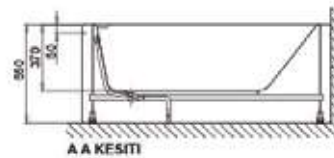

SARDUNYA

140 x 70

Ürün Tanımı Product Type	Ürün Kod Product Code	Fiyat € Price €
Kabuk (K) Body	500-AKK000SRD00140070	€ 152
Kabuk + Ayak (K+A) Body + Leg	500-AKKA00SRD00140070	€ 180
Kabuk + Ayak + Ön Panel (K+A+P) Body + Leg + Front Panel	500-AKKA00SRD00140070	€ 232
Kabuk + Ayak + Ön Panel + Yan Panel (K+A+P+Y) Body + Leg + Front Panel + Side Panel	500-AKKAPYSRD00140070	€ 257
Yan Panel 70 cm Side Panel 70 cm	500-AKYP0000000000070	€ 22