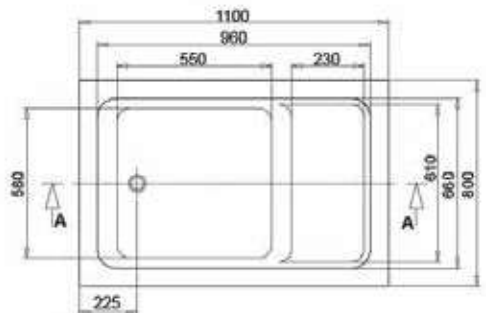

HOME

110 x 80

Ürün Tanımı Product Type	Ürün Kod Product Code	Fiyat € Price €
Kabuk (K) Body	500-AKK000HOM00110080	€ 102
Kabuk + Ayak (K+A) Body + Leg	500-AKKA00HOM00110080	€ 131
Kabuk + Ayak + Ön Panel (K+A+P) Body + Leg + Front Panel	500-AKKAP0HOM00110080	€ 166
Kabuk + Ayak + Ön Panel + Yan Panel (K+A+P+Y) Body + Leg + Front Panel + Side Panel	500-AKKAPYHOM00110080	€ 190
Yan Panel 80 cm Side Panel 80 cm	500-AKYP000000L000080	€ 27
Hidromasaj Sistemleri Hydromassage Systems		
Krom Eybil 12 jet (Pnömatik) (6 yan) Chrome Eybil 12 jet (Pneumatic) (6 side)	500-HM CR12	€ 647
Mega 18 jet (Elektronik) (6 yan, 12 taban) Mega 18 jet (Electronic) (6 side, 12 base)	500-HM MG18	€ 650
Su Seviye Sensörü Water Level Sensor	220 10 000000 054	€ 198