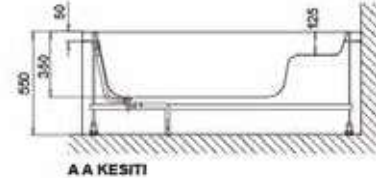

MESSINA

160 x 70

Ürün Tanımı Product Type	Ürün Kod Product Code	Fiyat € Price €
Kabuk (K) Body	500-AKK000MSS00160070	€ 148
Kabuk + Ayak (K+A) Body + Leg	500-AKKA00MSS00160070	€ 182
Kabuk + Ayak + Ön Panel (K+A+P) Body + Leg + Front Panel	500-AKKAP0MSS00160070	€ 238
Kabuk + Ayak + Ön Panel + Yan Panel (K+A+P+Y) Body + Leg + Front Panel + Side Panel	500-AKKAPYMSS00160070	€ 263
Yan Panel 70 cm Side Panel 70 cm	500-AKYP000000000070	€ 22

Hidromasaj Sistemleri Hydromassage Systems

Krom Eybil 6 jet (Pnömatik) (6 yan) Chrome Eybil 6 jet (Pneumatic) (6 side)	500-HM CR06	€ 500
Mega Jet 18 jet (6 yan, 12 taban) Mega Jet 18 jet (6 side, 12 base)	500-HM MG18	€ 650
Su Seviye Sensörü Water Level Sensor	220 10 000000 054	€ 198