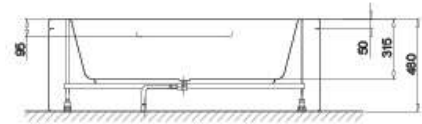

PICO

90 x 90

Ürün Tanımı Product Type	Ürün Kod Product Code	Fiyat € Price €
Kabuk (K) Body	500-AKK000PIC00090090	€ 138
Kabuk + Ayak (K+A) Body + Leg	500-AKKA00PIC00090090	€ 158
Kabuk + Ayak + Ön Panel (K+A+P) Body + Leg + Front Panel	500-AKKAP0PIC00090090	€ 187