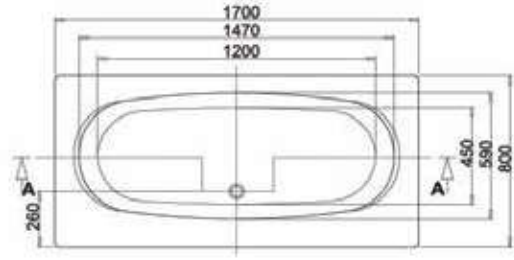

MARBELLA

170 x 75

Ürün Tanımı Product Type	Ürün Kod Product Code	Fiyat € Price €
Kabuk (K) Body	500-AKK000MRB00170075	€ 166
Kabuk + Ayak (K+A) Body + Leg	500-AKKA00MRB00170075	€ 198
Kabuk + Ayak + Ön Panel (K+A+P) Body + Leg + Front Panel	500-AKKAP0MRB00170075	€ 258
Kabuk + Ayak + Ön Panel + Yan Panel (K+A+P+Y) Body + Leg + Front Panel + Side Panel	500-AKKAPYMRB00170075	€ 285
Yan Panel 75 cm Side Panel 75 cm	500-AKYP0000000000075	€ 24

Hidromasaj Sistemleri Hydromassage Systems

Krom Eybil 6 jet (Pnömatik) (6 yan) Chrome Eybil 6 jet (Pneumatic) (6 side)	500-HM CR06	€ 500
Mega Jet 18 jet (6 yan, 12 taban) Mega Jet 18 jet (6 side, 12 base)	500-HM MG18	€ 650
Su Seviye Sensörü Water Level Sensor	220 10 000000 054	€ 198