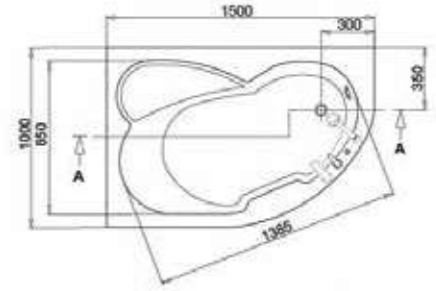

SABIN

150 x 100

Ürün Tanımı Product Type	Ürün Kod Product Code	Fiyat € Price €
Kabuk (K) Body	Sol | Left 500-AKK000SBNSL150100	€ 182
Kabuk + Ayak (K+A) Body + Leg	Sol | Left 500-AKKA00SBNSL150100	€ 207
Kabuk + Ayak + Ön Panel (K+A+P) Body + Leg + Front Panel	Sol | Left 500-AKKAP0SBNSL150100	€ 272
Kabuk (K) Body	Sağ | Right 500-AKK000SBNSG150100	€ 182
Kabuk + Ayak (K+A) Body + Leg	Sağ | Right 500-AKKA00SBNSG150100	€ 207
Kabuk + Ayak + Ön Panel (K+A+P) Body + Leg + Front Panel	Sağ | Right 500-AKKAP0SBNSG150100	€ 272
Hidromasaj Sistemleri Hydromassage Systems		
Krom Eybil 12 jet (Pnömatik) 6 yan, 6 sırt) Chrome Eybil 12 jet (Pneumatic) (6 side, 6 back)	500-HM CR12	€ 647
Ultra Slim 24 jet (Elektronik) (6 sırt, 6 yan, 12 taban) Ultra Slim 24 jet (Electronic) (6 back, 6 side, 12 base)	500-HM US24	€ 2.811
Su Seviye Sensörü Water Level Sensor	220 10 000000 054	€ 198

AA KESİTİ

SABIN

140 x 100

Ürün Tanımı Product Type	Ürün Kod Product Code	Fiyat € Price €
Kabuk (K) Body	Sol | Left 500-AKK000SBNSL140100	€ 173
Kabuk + Ayak (K+A) Body + Leg	Sol | Left 500-AKKA00SBNSL140100	€ 196
Kabuk + Ayak + Ön Panel (K+A+P) Body + Leg + Front Panel	Sol | Left 500-AKKAP0SBNSL140100	€ 261
Kabuk (K) Body	Sağ | Right 500-AKK000SBNSG140100	€ 173
Kabuk + Ayak (K+A) Body + Leg	Sağ | Right 500-AKKA00SBNSG140100	€ 196
Kabuk + Ayak + Ön Panel (K+A+P) Body + Leg + Front Panel	Sağ | Right 500-AKKAP0SBNSG140100	€ 261
Hidromasaj Sistemleri Hydromassage Systems		
Krom Eybil 12 jet (Pnömatik) 6 yan, 6 sırt) Chrome Eybil 12 jet (Pneumatic) (6 side, 6 back)	500-HM CR12	€ 647
Ultra Slim 24 jet (Elektronik) (6 sırt, 6 yan, 12 taban) Ultra Slim 24 jet (Electronic) (6 back, 6 side, 12 base)	500-HM US24	€ 2.811
Su Seviye Sensörü Water Level Sensor	220 10 000000 054	€ 198