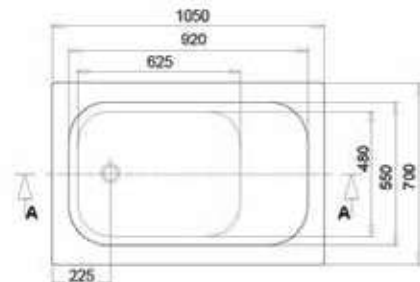

MAREA

105 x 70

Ürün Tanımı Product Type	Ürün Kod Product Code	Fiyat € Price €
Kabuk (K) Body	500-AKK000MRE00105070	€ 108
Kabuk + Ayak (K+A) Body + Leg	500-AKKA00MRE00105070	€ 134
Kabuk + Ayak + Ön Panel (K+A+P) Body + Leg + Front Panel	500-AKKAP0MRE00105070	€ 174
Kabuk + Ayak + Ön Panel + Yan Panel (K+A+P+Y) Body + Leg + Front Panel + Side Panel	500-AKKAPYMRE00105070	€ 199
Yan Panel 70 cm Side Panel 70 cm	500-AKYP0000000000070	€ 22