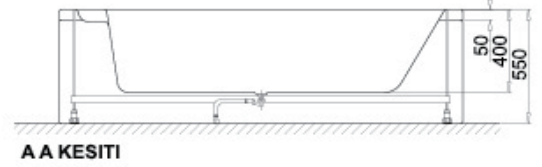

SULTAN

190 x 160

Ürün Tanımı Product Type	Ürün Kod Product Code	Fiyat € Price €
Kabuk (K) Body	500-AKK000SLT00190160	€ 305
Kabuk + Ayak (K+A) Body + Leg	500-AKKA00SLT00190160	€ 406
Kabuk + Ayak + Ön Panel (K+A+P) Body + Leg + Front Panel	500-AKKAP0SLT00190160	€ 453
Kabuk + Ayak + Ön Panel + Yan Panel (K+A+P+Y) Body + Leg + Front Panel + Side Panel	500-AKKAPYSLT00190160	€ 506
Yan Panel 160 cm Side Panel 160 cm	500-AKYP0000000000160	€ 48

Hidromasaj Sistemleri Hydromassage Systems

Krom Eybil 24 jet (Pnömatik) (18 sırt, 6 yan) Chrome Eybil 24 jet (Pneumatic) (18 back, 6 side)	500-HM CR24	€ 822
Ultra Slim 24 jet (Elektronik) (18 sırt, 6 yan) Ultra Slim 24 jet (Electronic) (18 back, 6 side)	500-HM US24	€ 2.811
Blower Sistem 12 jet (Pnömatik) Blower System 12 jet (Pneumatic)	500-HM BS12	€ 628
Su Seviye Sensörü Water Level Sensor	220 10 000000 054	€ 198

VERA

190 x 120

Ürün Tanımı Product Type	Ürün Kod Product Code	Fiyat € Price €
Kabuk (K) Body	500-AKK000VER00190120	€ 241
Kabuk + Ayak (K+A) Body + Leg	500-AKKA00VER00190120	€ 280
Kabuk + Ayak + Ön Panel (K+A+P) Body + Leg + Front Panel	500-AKKAP0VER00190120	€ 337
Kabuk + Ayak + Ön Panel + Yan Panel (K+A+P+Y) Body + Leg + Front Panel + Side Panel	500-AKKAPYVER00190120	€ 370
Yan Panel 120 cm Side Panel 120 cm	500-AKYP00000000000120	€ 37

Hidromasaj Sistemleri Hydromassage Systems

Krom Eybil 18 jet (Pnömatik) (12 sırt, 6 yan) Chrome Eybil 24 jet (Pneumatic) (12 back, 6 side)	500-HM CR18	€ 742
Ultra Slim 30 jet (Elektronik) (12 blower, 12 sırt, 6 yan) Ultra Slim 30 jet (Electronic) (12 blower, 12 back, 6 side)	500-HM US30	€ 3.048
Blower Sistem 12 jet (Pnömatik) Blower System 12 jet (Pneumatic)	500-HM BS12	€ 628
Su Seviye Sensörü Water Level Sensor	220 10 000000 054	€ 198