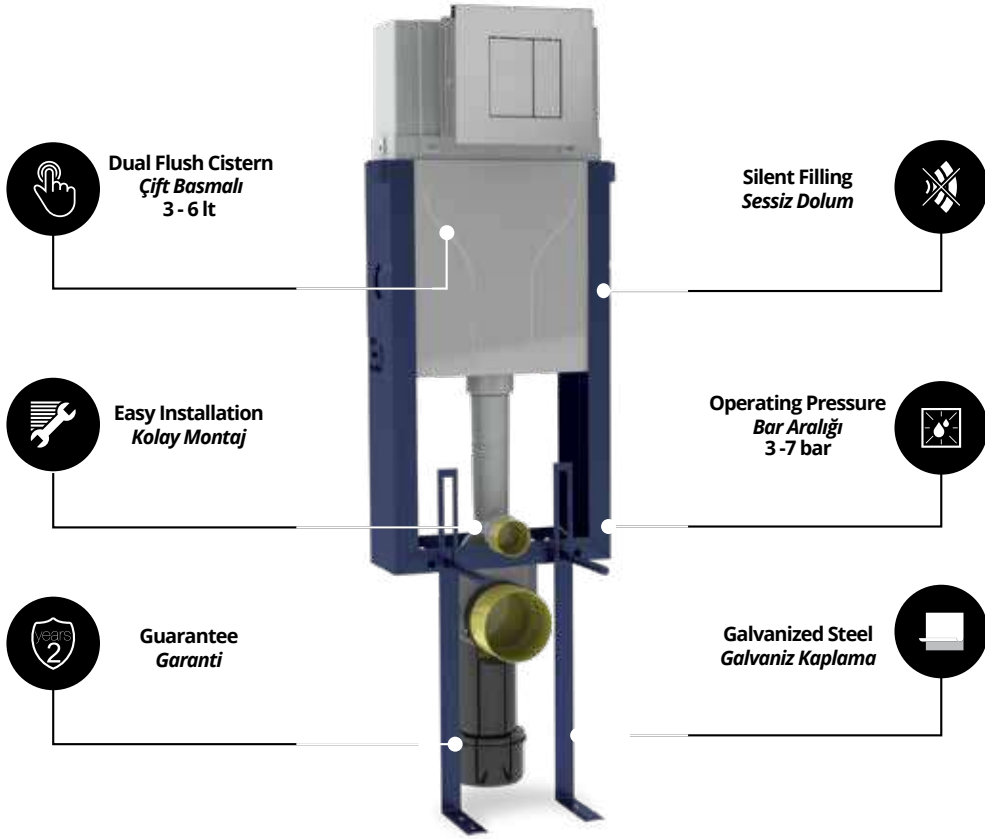

SAN74/ SAN100 SİMFLEX

SAN74 / SAN100 SIMFLEX

Ürün Tanımı Product Type	Ürün Kod Product Code	A	B	C	D	Desi Deci	Fiyat € Price €
SAN74 Fluidmaster	500-RZVSN074SM0000001	513 mm	415 mm	830 mm	74 mm	35	€ 84
SAN100	500-RZVSN100SM0000001	395 mm	300 mm	800 mm	100 mm	25	€ 75