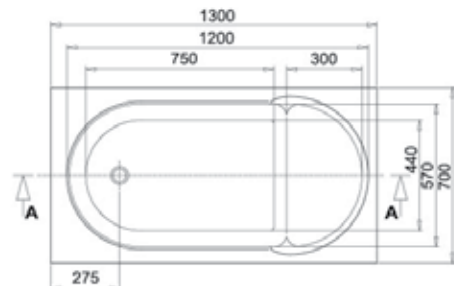

IDEA

130 x 70

Ürün Tanımı Product Type	Ürün Kod Product Code	Fiyat € Price €
Kabuk (K) Body	500-AKK000IDE00130070	€ 133
Kabuk + Ayak (K+A) Body + Leg	500-AKKA00IDE00130070	€ 160
Kabuk + Ayak + Ön Panel (K+A+P) Body + Leg + Front Panel	500-AKKAP0IDE00130070	€ 209
Kabuk + Ayak + Ön Panel + Yan Panel (K+A+P+Y) Body + Leg + Front Panel + Side Panel	500-AKKAPYIDE00130070	€ 234
Yan Panel 70 cm Side Panel 70 cm	500-AKYP00000000000070	€ 22