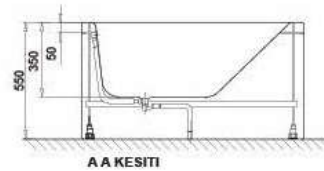

MAREA

105 x 70

Ürün Tanımı Product Type	Ürün Kod Product Code	Fiyat € Price €
Kabuk (K) Body	500-AKK000MRE00105070	€ 108
Kabuk + Ayak (K+A) Body + Leg	500-AKKA00MRE00105070	€ 134
Kabuk + Ayak + Ön Panel (K+A+P) Body + Leg + Front Panel	500-AKKAP0MRE00105070	€ 174
Kabuk + Ayak + Ön Panel + Yan Panel (K+A+P+Y) Body + Leg + Front Panel + Side Panel	500-AKKAPYMRE00105070	€ 199
Yan Panel 70 cm Side Panel 70 cm	500-AKYP0000000000070	€ 22