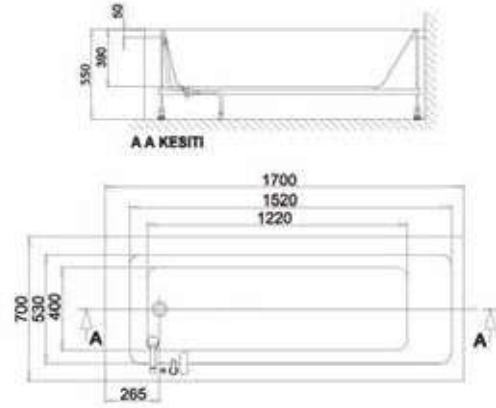

GRANADA

170 x 70

Ürün Tanımı Product Type	Ürün Kod Product Code	Fiyat € Price €
Kabuk (K) Body	500-AKK000GRN00170070	€ 163
Kabuk + Ayak (K+A) Body + Leg	500-AKKA00GRN00170070	€ 192
Kabuk + Ayak + Ön Panel (K+A+P) Body + Leg + Front Panel	500-AKKAP0GRN00170070	€ 253
Kabuk + Ayak + Ön Panel + Yan Panel (K+A+P+Y) Body + Leg + Front Panel + Side Panel	500-AKKAPYGRN00170070	€ 279
Yan Panel 70 cm Side Panel 70 cm	500-AKYP0000000000070	€ 22

Hidromasaj Sistemleri Hydromassage Systems

Mikrojet 16 jet (Pnömatik) (16 yan) Microjet 16 jet (Pneumatic) (16 side)	500-HM MC16	€ 598
Ultra Slim 24 jet (Elektronik) (12 yan, 12 taban) Ultra Slim 24 jet (Electronic) (12 side, 12 base)	500-HM US24	€ 2.811
Su Seviye Sensörü Water Level Sensor	220 10 000000 054	€ 198