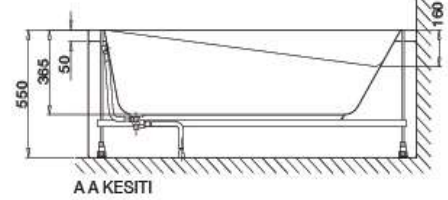

PASEO

155 x 70

Ürün Tanımı Product Type	Ürün Kod Product Code	Fiyat € Price €
Kabuk (K) Body	500-AKK000PAS00155070	€ 157
Kabuk + Ayak (K+A) Body + Leg	500-AKKA00PAS00155070	€ 188
Kabuk + Ayak + Ön Panel (K+A+P) Body + Leg + Front Panel	500-AKKAP0PAS00155070	€ 245
Kabuk + Ayak + Ön Panel + Yan Panel (K+A+P+Y) Body + Leg + Front Panel + Side Panel	500-AKKAPYPAS00155070	€ 271
Yan Panel 70 cm Side Panel 70 cm	500-AKYP0000000000070	€ 22

Hidromasaj Sistemleri Hydromassage Systems

Krom Eybil 6 jet (Pnömatik) (6 yan) Chrome Eybil 6 jet (Pneumatic) (6 side)	500-HM CR06	€ 500
Mega Jet 18 jet (6 yan, 12 taban) Mega Jet 18 jet (6 side, 12 base)	500-HM MG18	€ 650
Su Seviye Sensörü Water Level Sensor	220 10 000000 054	€ 198