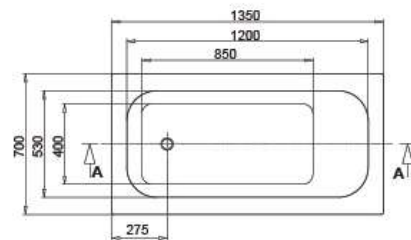

DREAM

135 x 70

Ürün Tanımı Product Type	Ürün Kod Product Code	Fiyat € Price €
Kabuk (K) Body	500-AKK000DRM00135070	€ 138
Kabuk + Ayak (K+A) Body + Leg	500-AKKA00DRM00135070	€ 167
Kabuk + Ayak + Ön Panel (K+A+P) Body + Leg + Front Panel	500-AKKAP0DRM00135070	€ 215
Kabuk + Ayak + Ön Panel + Yan Panel (K+A+P+Y) Body + Leg + Front Panel + Side Panel	500-AKKAPYDRM00135070	€ 240
Yan Panel 70 cm Side Panel 70 cm	500-AKYP0000000000070	€ 22