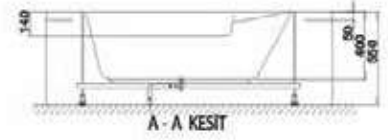

MALTA

135 x 135

Ürün Tanımı Product Type	Ürün Kod Product Code	Fiyat € Price €
Kabuk (K) Body	500-AKK000MLT00135135	€ 224
Kabuk + Ayak (K+A) Body + Leg	500-AKKA00MLT00135135	€ 257
Kabuk + Ayak + Panel (K+A+P) Body + Leg + Front Panel	500-AKKAP0MLT00135135	€ 331
Hidromasaj Sistemleri Hydromassage Systems		
Krom Eybil 12 jet (Pnömatik) (6 yan, 6 sırt) Chrome Eybil 12 jet (Pneumatic) (6 side, 6 back)	500-HM CR12	€ 647
Ultra Slim 24 jet (Elektronik) (6 sırt, 6 yan, 12 taban) Ultra Slim 24 jet (Electronic) (6 back, 6 side, 12 base)	500-HM US24	€ 2.811
Su Seviye Sensörü Water Level Sensor	220 10 000000 054	€ 198