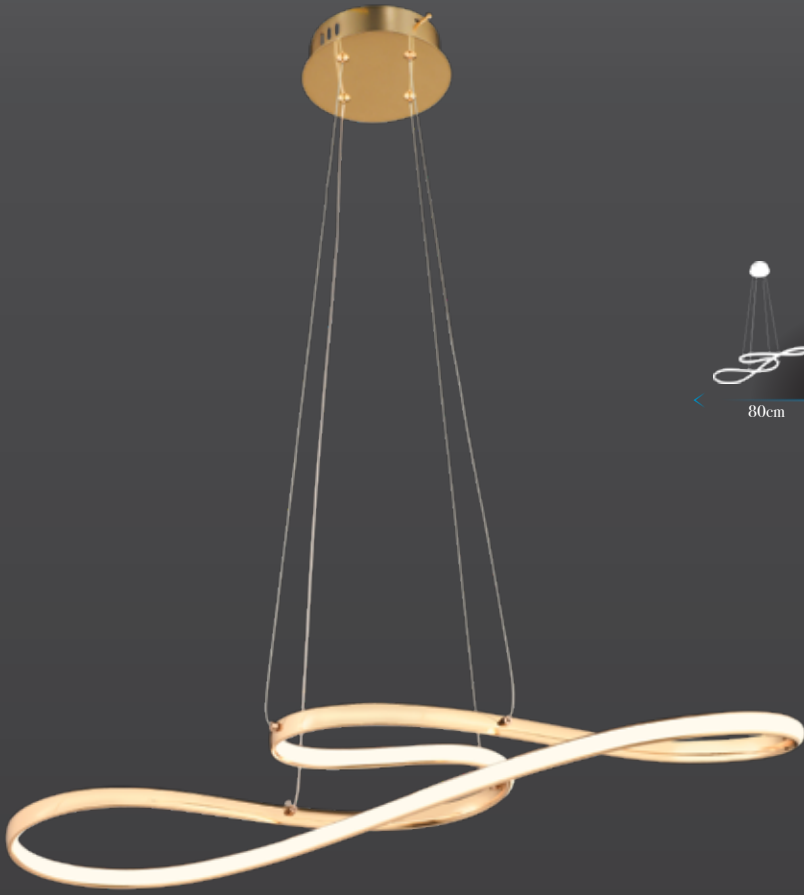

Ölçü | W : 100cm H : 80cm

**Kod | AD-141 CH**

Led Max. 70W / 6000 K

Ölçü | W : 100cm H : 80cm

**Kod | AD-079 FGD**

Led Max. 37W / 4000 K

Ölçü | W : 80cm H : 90cm

**Kod | AD-079 CH**