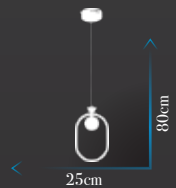

Kod | AD-102 CH

Led Max. 27W / 6000 K

Ölçü | W : 25cm H : 80cm