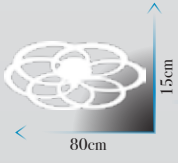

Led Max. 54W

Ölçü | W :80cm H :30cm

Kod | SD-246-6

Led Max. 40W

Ölçü | W :70cm H :30cm

**Kod | SD-240-6**

Led Max. 60W

Ölçü | W :80cm H :15cm