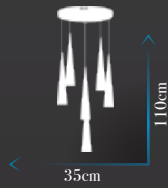

**Kod | PV-151-4-ESKİTME**

Led Max. 23W

Ölçü | W :30cm H :110cm

**Kod | PV-151-5-FCG**  
Led Max. 30W  
Ölçü | W :60cm H :110cm

**Kod | PV-151 APLİK FGD**  
Led Max. 4W  
Ölçü | W : 10cm H : 35cm

**Kod | PV-151-6-FGD**

Led Max. 36W

Ölçü | W :35cm H :110cm

**Kod | PV-151-5-CH**

Led Max. 30W

Ölçü | W :60cm H :110cm

**Kod | PV-151 APLİK CH**

Led Max. 4W

Ölçü | W : 10cm H : 35cm