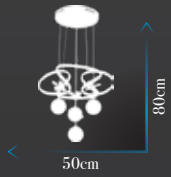

Led Max. 64W / 6000 K

Ölçü | W : 50cm H : 65cm

**Kod | AD-69 TOPLU CH**

Led Max. 86W / 6000 K

Ölçü | W : 50cm H : 80cm

**Kod | AD-20 3+1 FGD**

Led Max. 80W / 4000K

Ölçü | W : 50cm H : 80cm