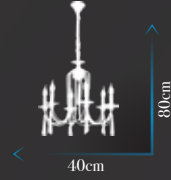

Kod | KONTES 6'LIFGD

Duy : E14 Max. 6x28W

Ölçü | W : 40cm H : 80cm