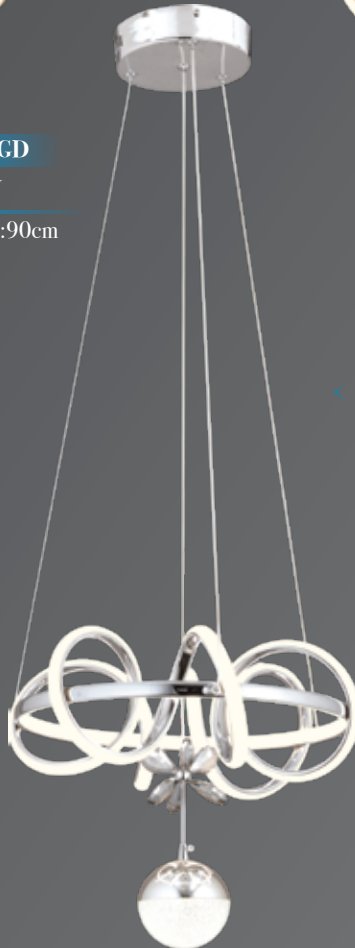

Kod | AD-152 FGD

Led Max. 53W

Ölçü | W :35cm H :90cm

Kod | AD-152 FGD TOPLU

Led Max. 58W

Ölçü | W :35cm H :100cm

Kod | AD-152 CH

Led Max. 53W

Ölçü | W :35cm H :90cm

Kod | AD-152 CH TOPLU

Led Max. 58W

Ölçü | W :35cm H :100cm

**Kod | SD-244 CH**

Led Max. 47W

Ölçü | W : 40cm H : 90cm

**Kod | SD-244 FGD**