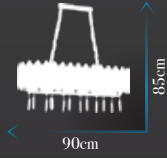

Duy | E14 Max. 12 x 28 W

Ölçü | W : 50cm H : 80cm

**Kod | MT 020 Y.M. FGD**  
Duy | E14 Max. 12 x 28 W  
Ölçü | W : 90cm H : 85cm

**Kod | MT020 FGD**  
Duy | E14 Max. 8 x 28 W  
Ölçü | W : 55cm H : 95cm

**Kod | MT-034 YMFCD**