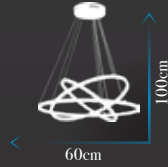

Kod | SD-241-CH

Led Max. 65W

Ölçü | W :40+60+80cm H :100cm