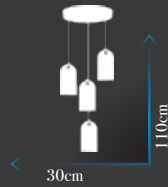

Ölçü | W :60cm H :110cm

**Kod | PV-158 APLİKFGD**

Led Max. 6W

Ölçü | W :13cm H :40cm

MAIGA & CO®  
INTERNATIONAL | ALLAH KI YIRIWA

Kod | PV-158-6-FGD

Led Max. 36W

Ölçü | W :35cm H :110cm