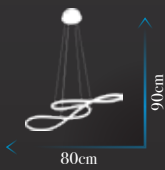

Kod | AD-079 FGD

Led Max. 37W / 4000 K

Ölçü | W : 80cm H : 90cm

Kod | AD-079 CH

Led Max. 37W / 6000 K

Ölçü | W : 80cm H : 90cm