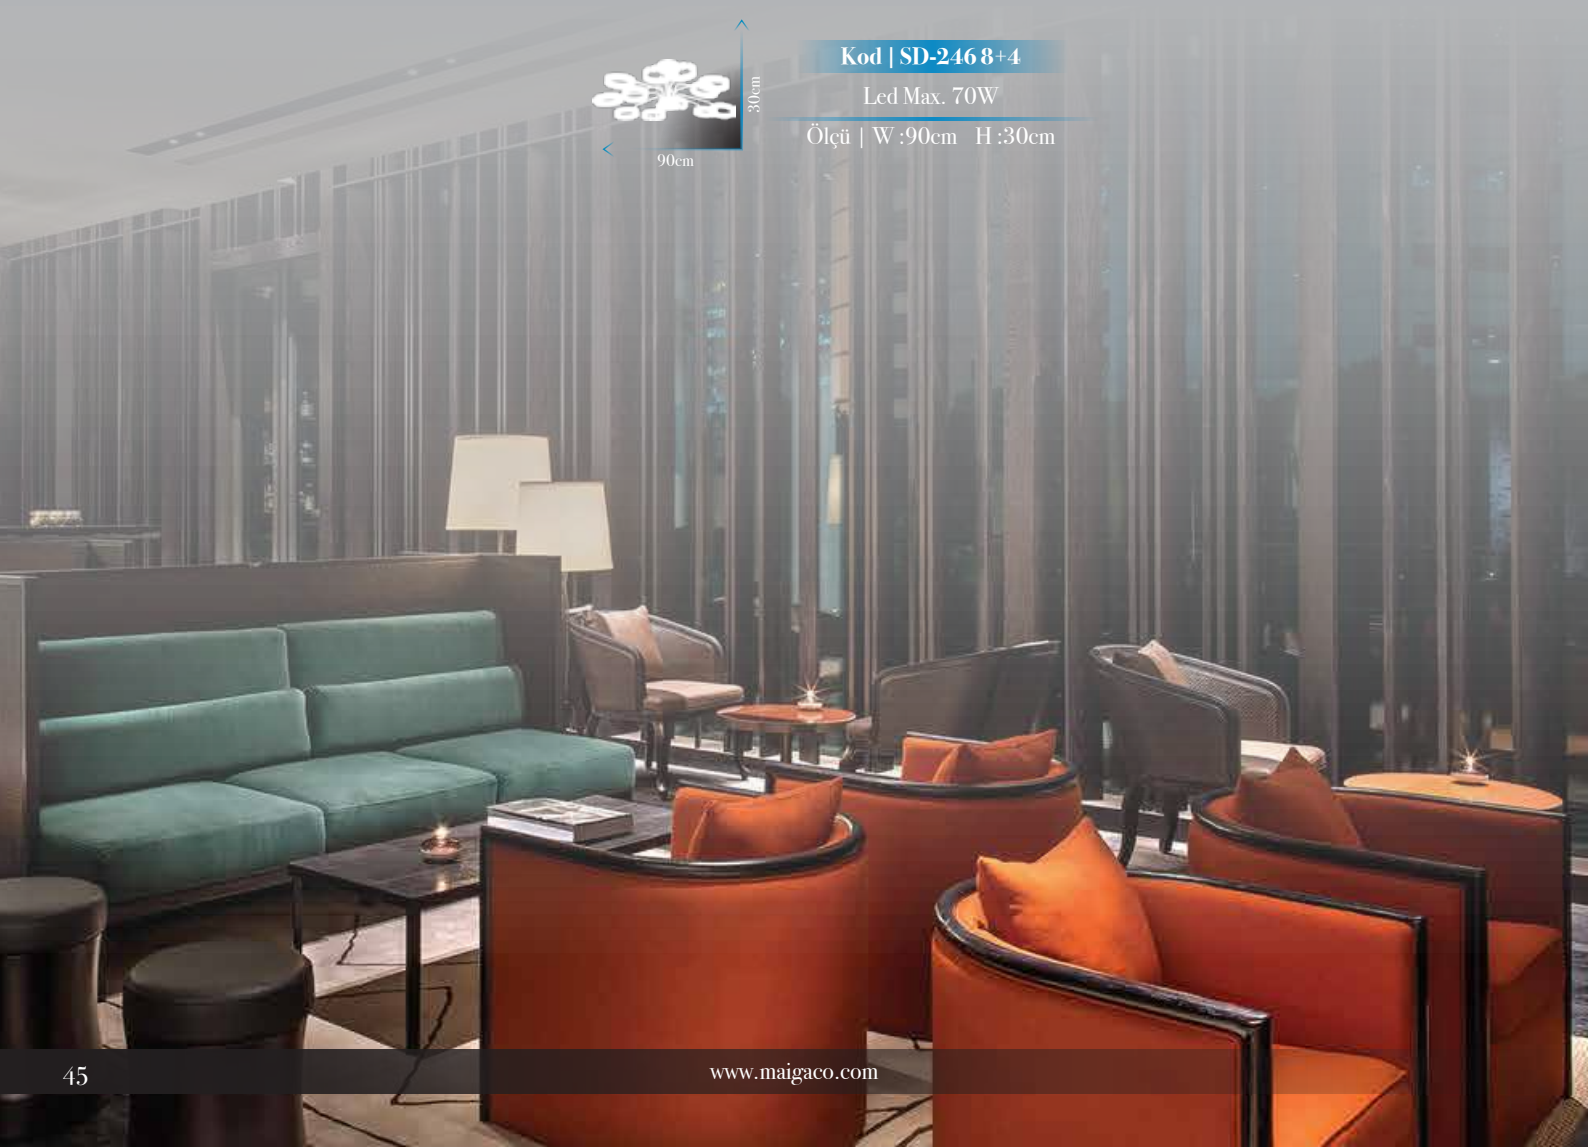

Ölçü | W :80cm H :30cm

**Kod | SD-212-6**

Led Max. 40W

Ölçü | W :70cm H :30cm

Kod | SD-246 8+4

Led Max. 70W

Ölçü | W :90cm H :30cm

Kod | SD-246-8