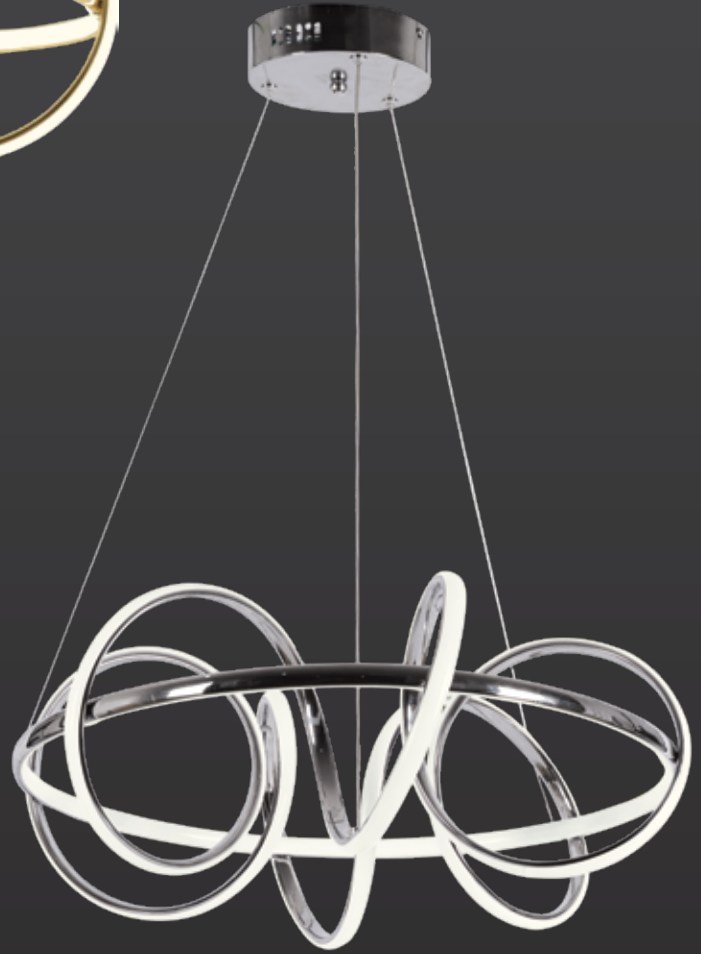

Kod | AD-161 CH

Işık rengi : 3 Renk - Dimmerli

Led Max. 78W

Ölçü | W :50cm H :100cm