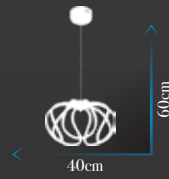

Kod | AD-055 FGD

Led Max. 64W / 3000 K

Ölçü | W : 40cm H : 60cm