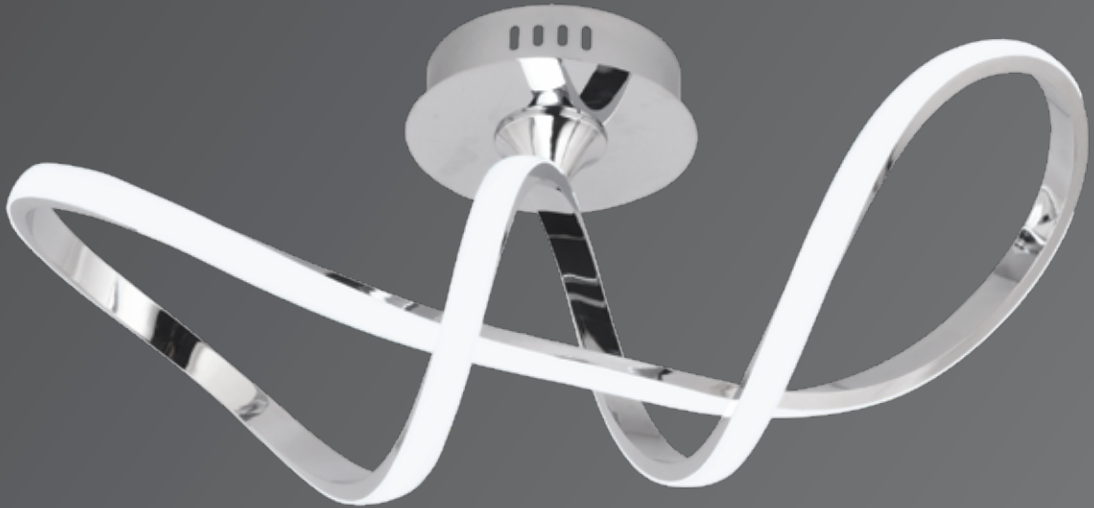

Led Max. 37W / 6000 K

Ölçü | W : 60cm H : 7cm

**Kod | AD-116KAHVE**

Led Max. 37W / 4000 K

Ölçü | W : 60cm H : 7cm

**Kod | AD-135 FGD**  
Led Max. 29W / 4000 K  
Ölçü | W : 60cm H : 25cm

**Kod | AD-135 CH**  
Led Max. 29W / 6000 K  
Ölçü | W : 60cm H : 25cm