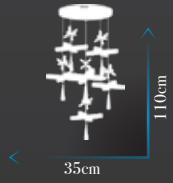

Led Max. 57W

Ölçü | W :30cm H :110cm

30cm

110cm

**Kod | SD-237-B ESKİTME**  
Led Max.24W  
Ölçü | W :25cm H :110cm

**Kod | SD-237-O ESKİTME**  
Led Max.14W  
Ölçü | W :20cm H :110cm

**Kod | SD-237-K ESKİTME**  
Led Max.12W  
Ölçü | W :17cm H :110cm

**Kod | SD-250-1**

Led Max. 23W

Ölçü | W:15x30cm H:100cm

**Kod | SD-08**

Led Max. 23W

Ölçü | W:15x30cm H:100cm

**Kod | SD-236-5 FGD**

Led Max. 56W

Ölçü | W : 60cm H : 110cm

**Kod | SD-236 APLİK FGD**

Led Max. 13W

Ölçü | W : 20cm H : 30cm

Kod | SD-236-6 FGD

Led Max. 67W

Ölçü | W :35cm H :110cm

Kod | SD-236-4 FGD