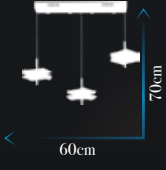

Led Max. 7W / 6000 K

Ölçü | W : 30cm H : 30cm

Kod | AD056-3+1 CH

Led Max. 30W / 6000 K

Ölçü | W : 40cm H : 80cm

**Kod | PV-140-3 SIRALIFGD**

Led Max. 17W / 4000 K

Ölçü | W : 60cm H : 70cm