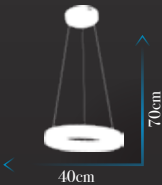

Kod | PV-101 PLAFONYER

Çift Renk Led Max. 88W

Ölçü | W : 55cm H : 30cm

**Kod | PV-104 SARKITCH**  
Led Max. Çift Renk 2 x 114W  
Ölçü | W : 55cm H : 75cm  
Ledler 2 renk uygulanabilir

**Kod | PV-101 SARKITCH**  
Led Max. Çift Renk 2 x 88W  
Ölçü | W : 40cm H : 70cm