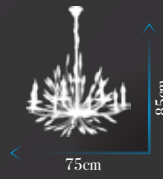

Ölçü | W :40cm H :90cm

Kod | **DM-06 8'Lİ SARİESKİTME**

Duy : E14 Max. 8x28W

Ölçü | W : 75cm H : 85cm

Kod | **DM-06 TEKLİ APLİK SARİESKİTME**

Duy : E14 Max. 2x28W

Ölçü | W : 25cm H : 35cm

**Kod | DM-11 8'LİESKİTME**