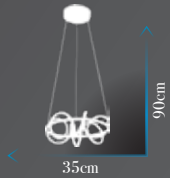

Kod | AD-152 CH

Led Max. 53W

Ölçü | W :35cm H :90cm