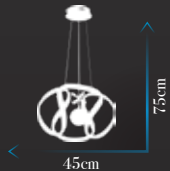

Kod | AD-037 TEK TOPLU CH

Led Max. 52W / 4000K

Ölçü | W : 45cm H : 75cm