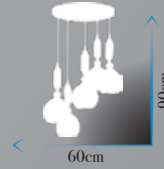

MAIGA & CO®
INTERNATIONAL | ALLAH KI YIRIMA

Kod | MTT 024 5'Lİ

Duy | E27 Max. 5 x 60W

Ölçü | W : 60cm H : 90cm