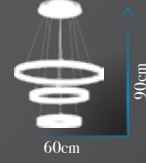

Kod | SD-222-3 FGD

Led Max. 53W

Ölçü | W :30+40+60cm H :90cm