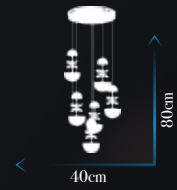

Ölçü | W : 11cm H : 40cm

11cm

40cm

30cm

70cm

**Kod | AD-046-5+1 FGD**

Led Max. 91W / 4000K

Ölçü | W : 40cm H : 80cm