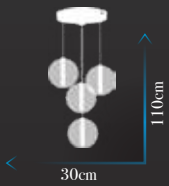

60cm

**Kod | AD-089-6 CH**

Led Max. 39W

Ölçü | W:35cm H:110cm

**Kod | AD-089-4 CH**

Led Max. 25W

Ölçü | W:30cm H:110cm

**Kod | AD-089-5 CH**