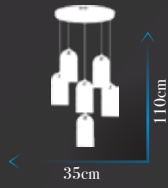

Ölçü | W :60cm H :110cm

**Kod | PV-158 APLİKFGD**

Led Max. 6W

Ölçü | W :13cm H :40cm

MAIGA & CO®  
INTERNATIONAL | ALLAH KI YIRIWA

Kod | PV-158-6-FGD

Led Max. 36W

Ölçü | W :35cm H :110cm