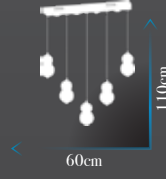

Ölçü | W :80cm H :70cm

**Kod | PV-149-5 FGD**

Led Max. 30W

Ölçü | W :60cm H :110cm

**Kod | PV-149-6 FGD**

Led Max. 36W

Ölçü | W :35cm H :110cm

**Kod | PV-149 APLİK FGD**

Led Max. 4W

Ölçü | W : 20cm H :30cm

**Kod | PV-149-4 FGD**

Led Max. 23W

Ölçü | W :30cm H :110cm

Kod | PV-149-5 CH

Led Max. 30W

Ölçü | W:60cm H:110cm