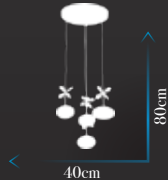

**Kod | AD056-5+1 FGD**

Led Max. 47W / 3000 K

Ölçü | W : 50cm H : 100cm

**Kod | AD056-1 FGD APLİK**

Led Max. 7W / 3000 K

Ölçü | W : 30cm H : 30cm

**Kod | AD056-3+1 FGD**

Led Max. 30W / 3000 K