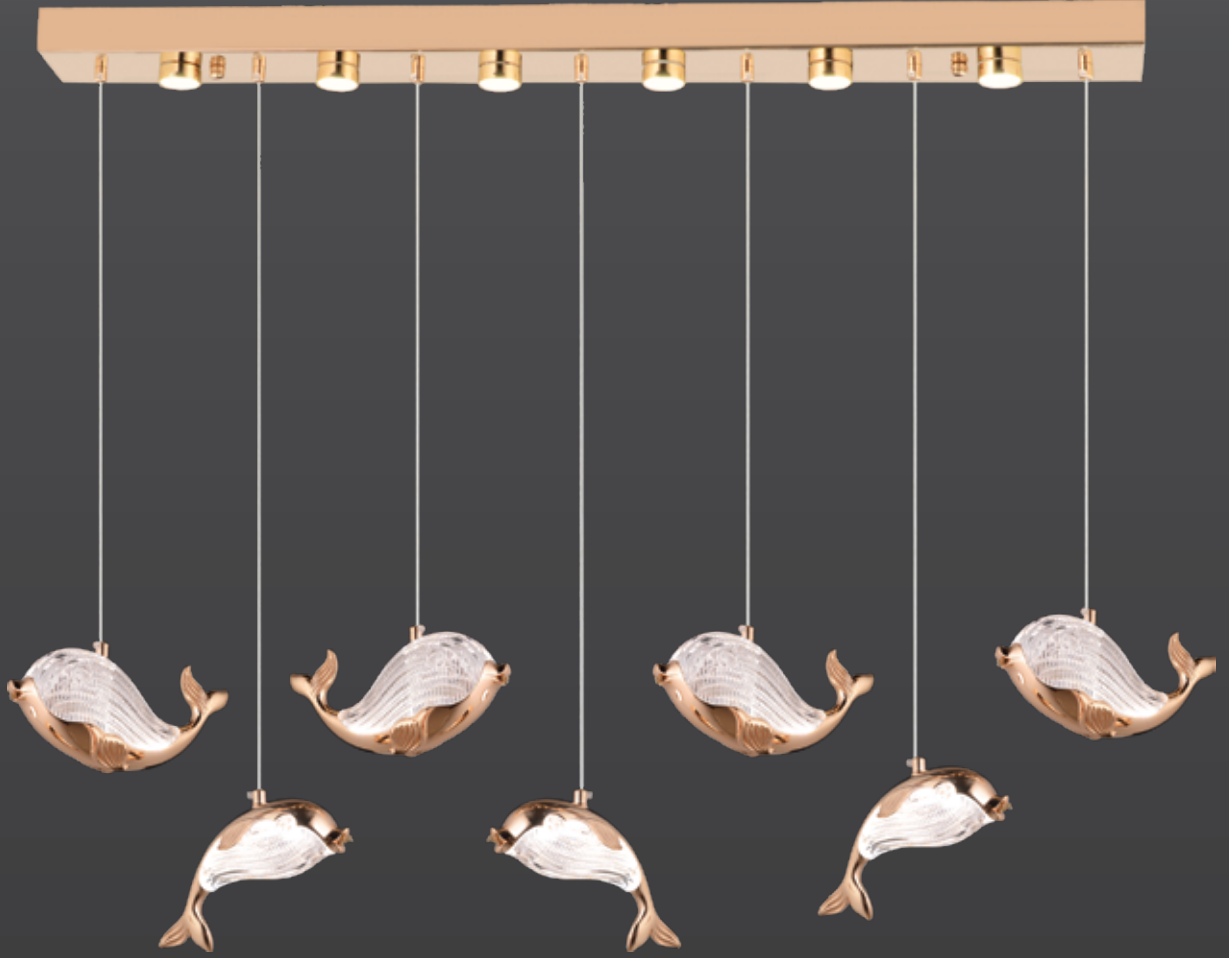

Led Max. 45W

Ölçü | W :30cm H :110cm

Kod | SD-236-1 FGD

Led Max. 20W

Ölçü | W : 20cm H :110cm

Kod | **SD-235-5 FGD**

Led Max. 22W

Ölçü | W:100cm H:110cm