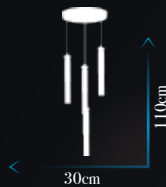

Ölçü | W : 60cm H : 250cm

**Kod | PV-156-6-FCG**  
Led Max. 96W  
Ölçü | W:35cm H:110cm

**Kod | PV-156-4-FCG**  
Led Max. 63W  
Ölçü | W:30cm H:110cm

**Kod | PV-156-5-FGD**

Led Max. 80W

Ölçü | W :60cm H :110cm

Ölçü | W :60cm H :110cm

Kod | PV-162-6-FCG

Led Max. 60W

Ölçü | W :35cm H :110cm

Kod | PV-162 APLİK FCG

Led Max. 6W

Ölçü | W :13cm H :40cm

Kod | PV-162-4-FCG

Led Max. 39W

Ölçü | W :30cm H :110cm

**Kod | PV-151-5-ESKİTME**

Led Max. 30W

Ölçü | W :60cm H :110cm

**Kod | PV-151-6-ESKİTME**

Led Max. 36W

Ölçü | W :35cm H :110cm