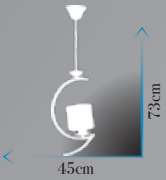

Duy | E27 Max. 3 x 60W

Ölçü | W : 45cm H : 73cm

**Kod | MD06 5'Lİ CH**

Duy | E27 Max. 5 x 60W

Ölçü | W : 45cm H : 73cm

**Kod | MD06 TEKLİ CH**

Duy | E27 Max. 1 x 60W

Ölçü | W : 25cm H : 73cm