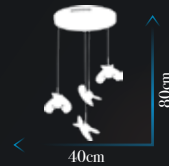

Ölçü | W : 60cm H : 80cm

**Kod | AD-086-1 APLİK FGD**

Led Max. 23W / 4000 K

Ölçü | W : 11cm H : 30cm

**Kod | AD-086-5+1 FGD**  
Led Max. 25W / 4000 K  
Ölçü | W : 40cm H : 70cm

**Kod | AD-086-4 FGD**  
Led Max. 19W / 4000 K  
Ölçü | W : 40cm H : 80cm