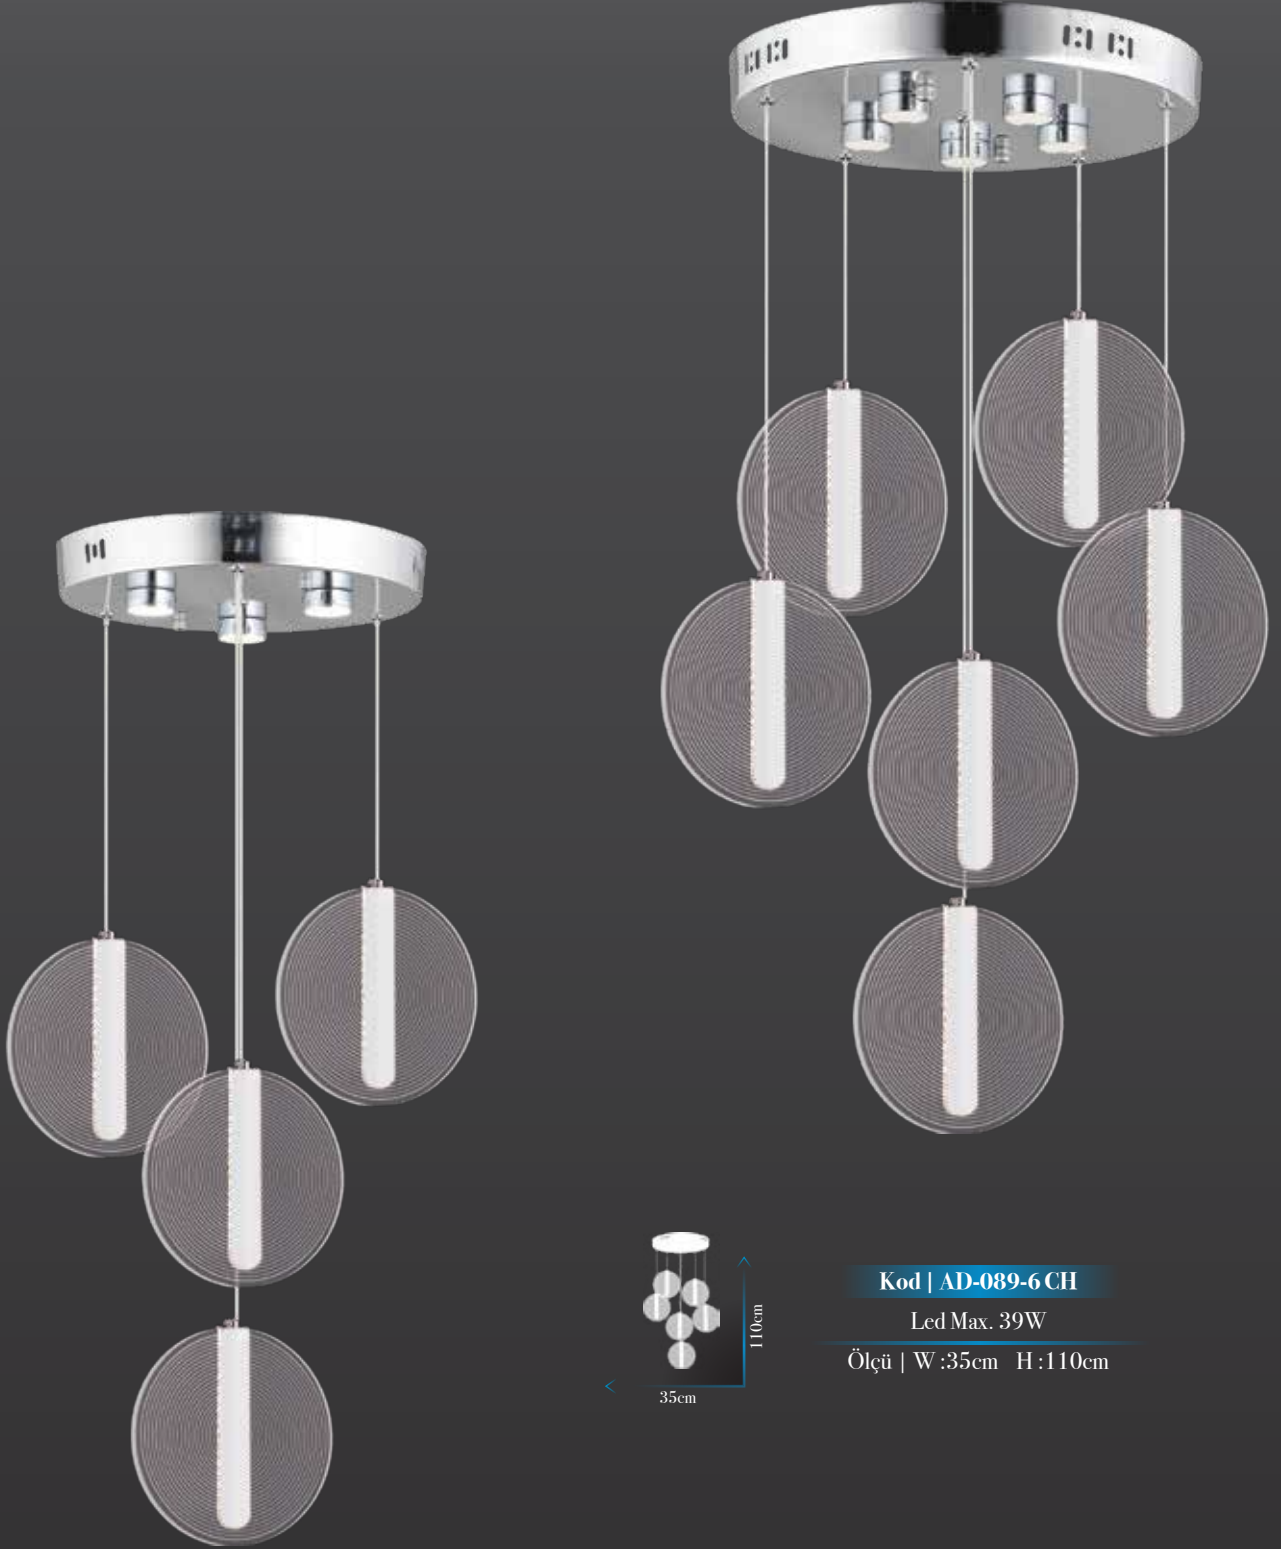

60cm

**Kod | AD-089-6 CH**

Led Max. 39W

Ölçü | W:35cm H:110cm

**Kod | AD-089-4 CH**

Led Max. 25W

Ölçü | W:30cm H:110cm

**Kod | AD-089-5 CH**