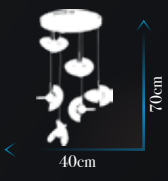

Kod | AD086-5+1 CH
Led Max. 25W / 4000 K
Ölçü | W : 40cm H : 70cm