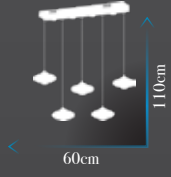

Led Max. 19W

Ölçü | W :30cm H :110cm

MAIGA & CO®  
INTERNATIONAL | ALLAH KI YIRIWA

Kod | AD-84-18 FCD

Led Max. 64W

Ölçü | W:60cm H:250cm

**Kod | SD-247-5 ESKİTME**

Led Max. 36W