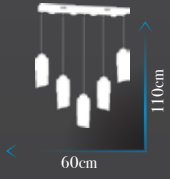

Kod | PV-161-5-CH

Led Max. 35W

Ölçü | W :60cm H :110cm

60cm

110cm