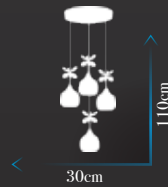

Kod | PV-143-4 FGD

Led Max. 23W

Ölçü | W :30cm H :110cm