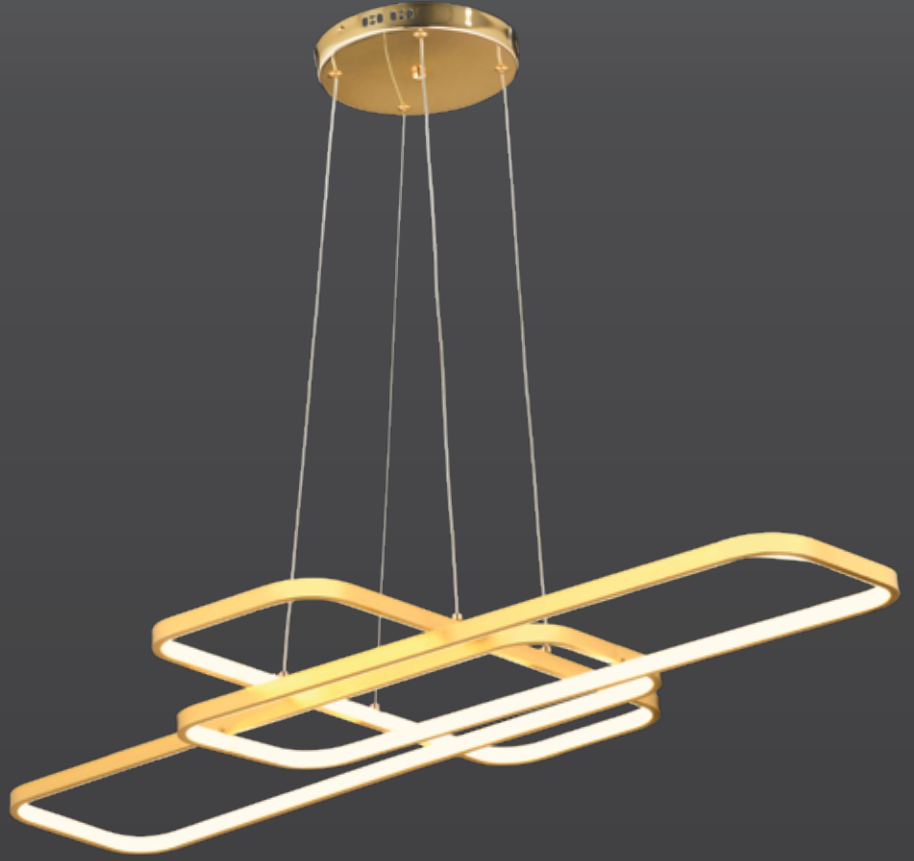

**Kod | AD-136 FGD**

Led Max. 47W / 4000 K

Ölçü | W : 80cm H : 90cm

**Kod | AD-136 CH**

Led Max. 47W / 6000 K

Ölçü | W : 80cm H : 90cm

**Kod | AD-141 FGD**

Led Max. 70W / 4000 K