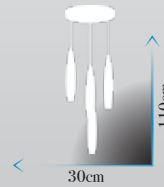

Kod | PV-155-4-CH

Led Max. 64W

Ölçü | W:30cm H:110cm