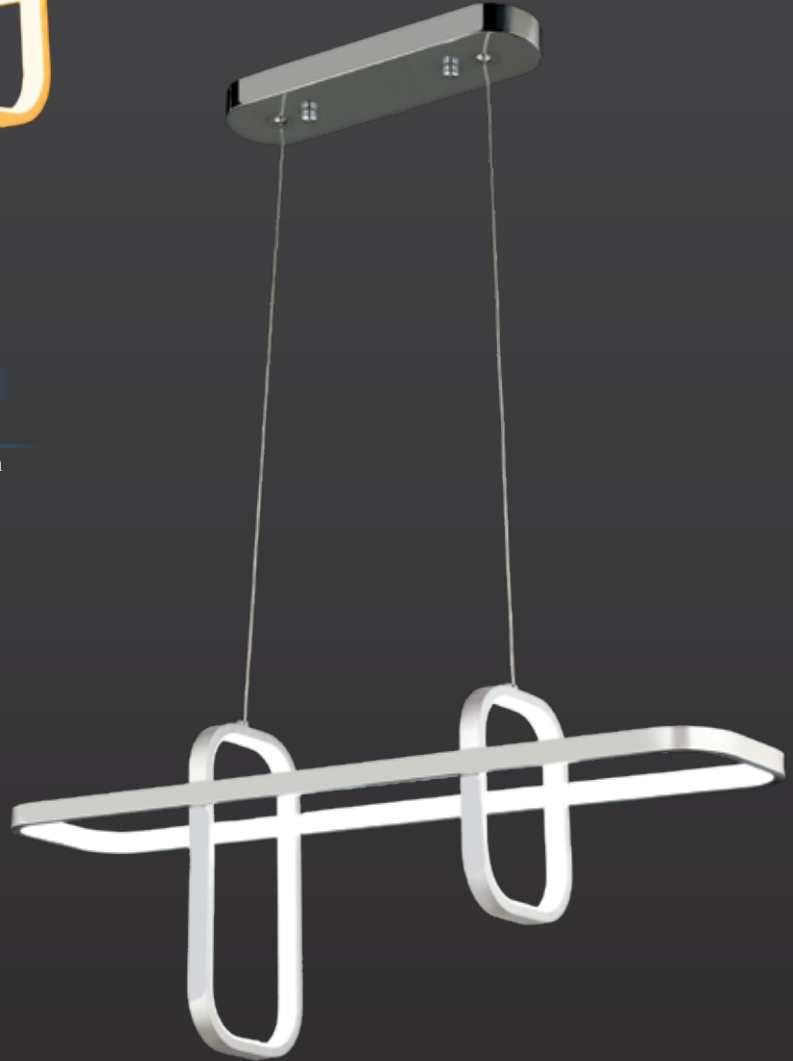

Kod | AD-136 FGD

Led Max. 47W / 4000 K

Ölçü | W : 80cm H : 90cm