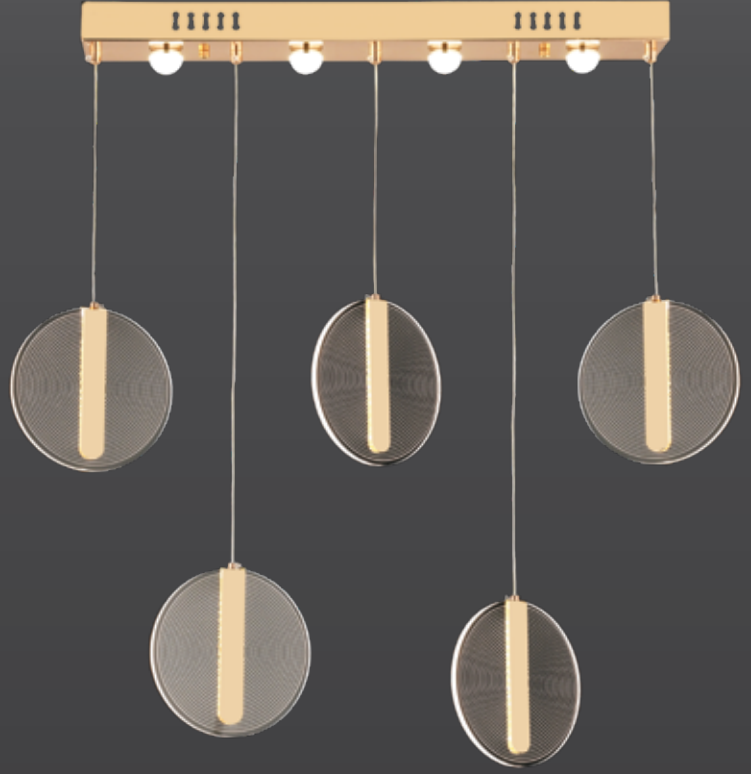

Kod | AD-089-5 SIRALIFGD

Led Max. 31W / 4000 K

Ölçü | W : 60cm H : 90cm

Kod | AD-089-5+1 FGD

Led Max. 36W / 4000 K

Ölçü | W : 40cm H : 90cm