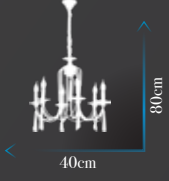

Duy : E14 Max. 6x28W

Ölçü | W : 40cm H : 80cm

**Kod | KONTESTEKLİ APLİKFGD**

Duy : E14 Max. 1x28W

Ölçü | W : 10cm H : 35cm

**Kod | KONTES 2'Lİ APLİKFGD**

Duy : E14 Max. 2x28W

Ölçü | W : 20cm H : 35cm