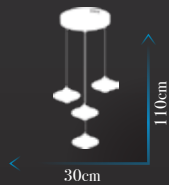

Kod | SD-247-5 ESKİTME

Led Max. 36W

Ölçü | W :60cm H :110cm

Kod | SD-247-6 ESKİTME

Led Max. 43W

Ölçü | W :35cm H :110cm

Kod | SD-247-4 ESKİTME

Led Max. 36W

Ölçü | W :30cm H :110cm