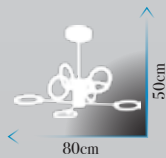

Led Max. 60W

Ölçü | W :80cm H :50cm

**Kod | SD-228-6 PLATİN**

Led Max. 50W

Ölçü | W :70cm H :50cm

**Kod | SD-228-8+4FGD**

Led Max. 90W

Ölçü | W:90cm H:50cm

**Kod | SD-228-8 FGD**

Led Max. 60W

Ölçü | W:80cm H:50cm

Kod | PV-148-36-FCD

Led Max. 378W

Ölçü | W : 60cm H : 250cm

**Kod | PV-148-5 FGD**  
Led Max. 81W  
Ölçü | W:60cm H:110cm

**Kod | PV-148-4 FGD**  
Led Max. 64W  
Ölçü | W:30cm H:110cm