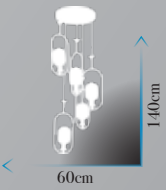

Kod | MTT023-5'Lİ
Duy | E14 Max. 5 x 28W
Ölçü | W : 60cm H : 140cm