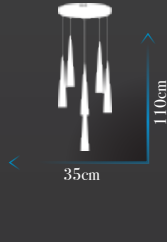

Ölçü | W :60cm H :250cm

250cm

60cm

Kod | PV-157-18-FGD

Led Max. 90W

Ölçü | W:60cm H:250cm

Kod | PV-157-5-FGD

Led Max. 35W

Ölçü | W:60cm H:110cm

Kod | PV-157-6-FGD

Led Max. 42W

Ölçü | W:35cm H:110cm

Kod | PV-157-4-FGD

Led Max. 27W

Ölçü | W:30cm H:110cm

Kod | PV-157 APLİK FGD

Led Max. 5W

Ölçü | W:10cm H:35cm

**Kod | PV-157-5-CH**

Led Max. 35W

Ölçü | W :60cm H :110cm

**Kod | PV-157-6-CH**

Led Max. 42W

Ölçü | W :35cm H :110cm