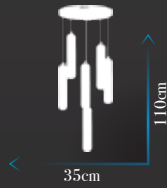

Ölçü | W :30cm H :110cm

**Kod | PV-153 APLİK CH**

Led Max. 5W

Ölçü | W : 20cm H :25cm

**Kod | PV-146-5 FGD**

Led Max. 50W

Ölçü | W :60cm H :110cm

**Kod | PV-146-4 FGD**

Led Max. 39W

Ölçü | W :30cm H :110cm

**Kod | PV-146-6 FGD**

Led Max. 60W

Ölçü | W :35cm H :110cm

**Kod | PV-146 APLİK FGD**

Led Max. 8W

Ölçü | W : 10cm H : 35cm