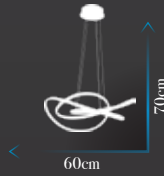

Kod | AD-068 FCD

Led Max. 57W / 3000K

Ölçü | W : 60cm H : 70cm