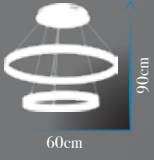

Kod | SD-221-2 FGD

Led Max. 40W

Ölçü | W :40+60cm H :90cm