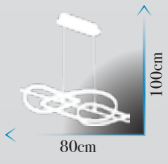

Led Max. 40W

Ölçü | W :80cm H :90cm

Kod | SD-229-3

Led Max. 24W

Ölçü | W :55cm H :90cm

**Kod | SD-239-2**

Led Max. 40W

Ölçü | W :80cm H :100cm