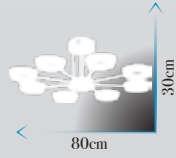

Kod | SD-212-8

Led Max. 54W

Ölçü | W :80cm H :30cm