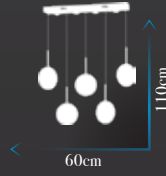

**Kod | AD-96 APLİK CH**

Led Max. 5W

Ölçü | W:20cm H:30cm

MAIGA & CO®  
INTERNATIONAL | ALLAH KI YIRIWA

**Kod | AD-96-6 CH**  
Led Max. 39W  
Ölçü | W :35cm H :110cm

**Kod | AD-96-4 CH**  
Led Max. 25W  
Ölçü | W :30cm H :110cm