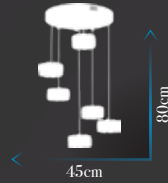

**Kod | PV 102 ELİPS**

Led Max. Çift Renk 2 x 80W

Ölçü | W : 55cm H : 70cm

**Kod | PV 116-3+1**

Led Max. Çift Renk 2 x 96W

Ölçü | W : 60cm H : 30cm

**Kod | PV-109 3+1 CH**  
Led Max. 35 x 2W 3 Renk  
Ölçü | W : 40cm H : 80cm