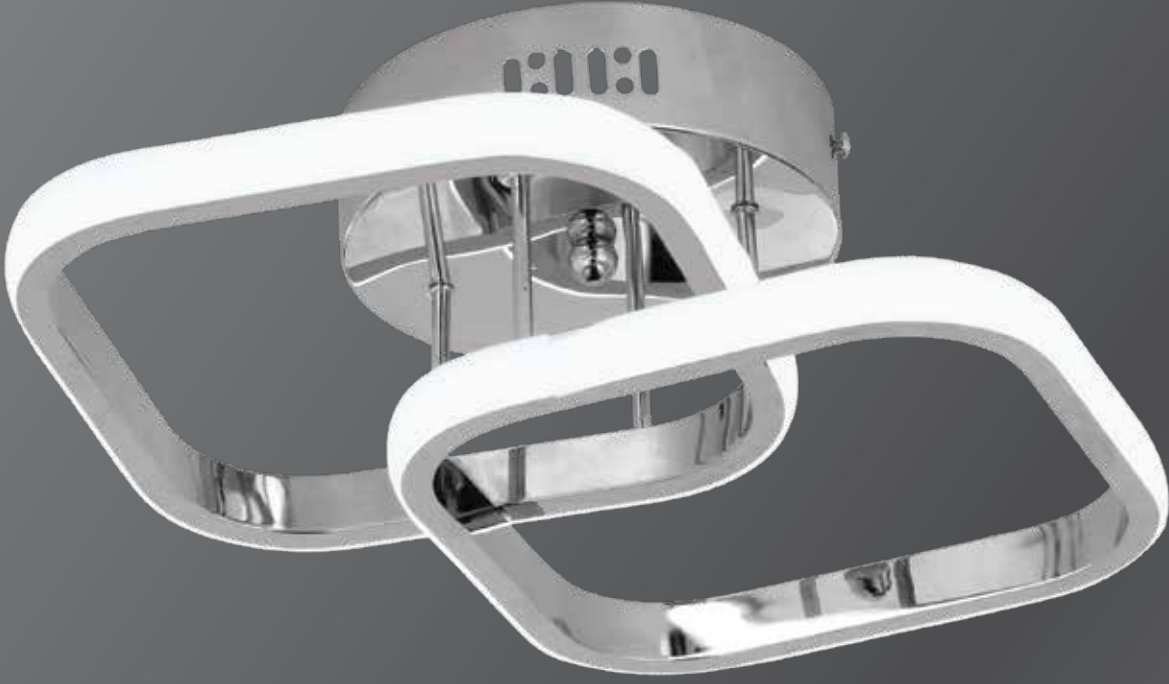

Kod | AD-133 CH

Led Max. 20W / 6000 K

Ölçü | W : 35cm H : 12cm