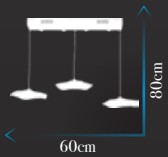

Kod | AD-097-3'LÜ SİRALI FGD

Led Max. 17W / 4000 K

Ölçü | W : 60cm H : 80cm