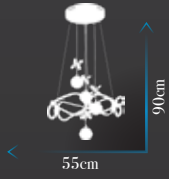

Led Max. 40W

Ölçü | W :80cm H :90cm

Kod | SD-229-3

Led Max. 24W

Ölçü | W :55cm H :90cm

**Kod | SD-239-2**

Led Max. 40W

Ölçü | W :80cm H :100cm

**Kod | SD-239-1**

Led Max. 20W

Ölçü | W :55cm H :15cm

**Kod | SD-216 FGD**  
Led Max. 74W  
Ölçü | W :55cm H:90cm

**Kod | SD-216 CH**  
Led Max. 74W  
Ölçü | W :55cm H:90cm

**Kod | SD-02**  
Led Max. 85W  
Ölçü | W :60cm H :90cm