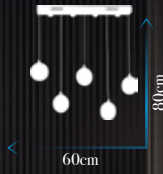

Ledler 3 Renk uygulanabilir

**Kod | AD-085-3+1 FGD**

Led Max. 28W / 4000 K Ölçü | W : 30cm H : 80cm

Ledler 3 Renk uygulanabilir

**Kod | AD-085-5 SIRALICH**

Led Max. 35W / 6000 K Ölçü | W : 60cm H : 80cm

Ledler 3 Renk uygulanabilir