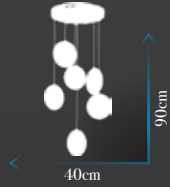

Kod | AD-089-5+1 FGD

Led Max. 36W / 4000 K

Ölçü | W : 40cm H : 90cm