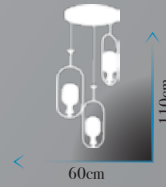

**Kod | MTT023-3'LÜ**  
Duy | E14 Max. 3 x 28W  
Ölçü | W : 60cm H : 110cm

**Kod | MTT-023-T**  
Duy | E14 Max. 1 x 28 W  
Ölçü | W : 15cm H : 30cm

Kod | MTT023-5'Lİ SIRALI

Duy | E14 Max. 5 x 28W

Ölçü | W : 100cm H : 105cm