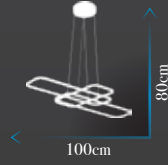

Kod | AD-141 FGD

Led Max. 70W / 4000 K

Ölçü | W : 100cm H : 80cm

Kod | AD-141 CH

Led Max. 70W / 6000 K

Ölçü | W : 100cm H : 80cm