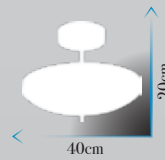

Ölçü | W:20cm H:30cm

**Kod | PV-160-60**

Led Max. 96W

Ölçü | W :60cm H :20cm

Kod | PV-160-50

Led Max. 80W

Ölçü | W :50cm H :20cm

Kod | PV-160-40