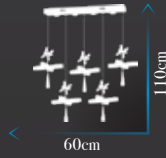

**Kod | SD-250-1**

Led Max. 23W

Ölçü | W:15x30cm H:100cm

**Kod | SD-08**

Led Max. 23W

Ölçü | W:15x30cm H:100cm

**Kod | SD-236-5 FGD**

Led Max. 56W