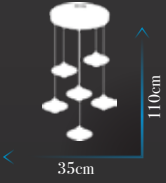

Kod | SD-247-5 ESKİTME

Led Max. 36W

Ölçü | W :60cm H :110cm

Kod | SD-247-6 ESKİTME

Led Max. 43W

Ölçü | W :35cm H :110cm