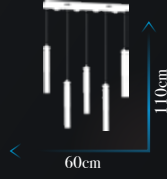

Led Max. 60W

Ölçü | W :80cm H :50cm

**Kod | SD-228-6 PLATİN**

Led Max. 50W

Ölçü | W :70cm H :50cm

**Kod | SD-228-8+4FGD**

Led Max. 90W

Ölçü | W:90cm H:50cm

Ölçü | W : 60cm H : 250cm

**Kod | PV-156-6-FCG**  
Led Max. 96W  
Ölçü | W:35cm H:110cm

**Kod | PV-156-4-FCG**  
Led Max. 63W  
Ölçü | W:30cm H:110cm

**Kod | PV-156-5-FGD**

Led Max. 80W

Ölçü | W :60cm H :110cm

**Kod | PV-156 APLİKFGD**

Led Max. 14W

Ölçü | W :20cm H :35cm

**Kod | PV-156-6-CH**  
Led Max. 96W  
Ölçü | W :35cm H :110cm

**Kod | PV-156-4-CH**  
Led Max. 63W  
Ölçü | W :30cm H :110cm

**Kod | PV-156-5-CH**

Led Max. 80W

Ölçü | W :60cm H :110cm

**Kod | PV-156 APLİK CH**

Led Max. 14W

Ölçü | W :20cm H :35cm

MAIGA & CO®  
INTERNATIONAL | ALLAH KI YIRIWA

Kod | PV-162-5-FCG

Led Max. 50W