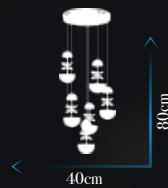

Ölçü | W : 11cm H : 40cm

11cm

40cm

30cm

70cm

**Kod | AD-046-5+1 FGD**

Led Max. 91W / 4000K

Ölçü | W : 40cm H : 80cm