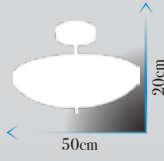

Ölçü | W:20cm H:30cm

**Kod | PV-160-60**

Led Max. 96W

Ölçü | W :60cm H :20cm

Kod | PV-160-50

Led Max. 80W

Ölçü | W :50cm H :20cm

Kod | PV-160-40