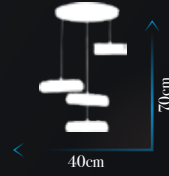

Kod | AD-98-3+1 FGD

Led Max. 27,5W / 4000 K

Ölçü | W : 40cm H : 70cm