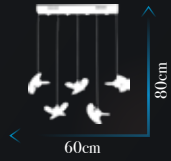

Ölçü | W : 60cm H : 90cm

Ledler 3 Renk uygulanabilir

**Kod | AD-043 5'Lİ SİRALIÇH**

Led Max. 5 x 9W / 4000 K

Ölçü | W : 55cm H : 70cm

Ledler 3 Renk uygulanabilir

**Kod | AD-086 5'Lİ SIRALI FGD**

Led Max. 25W / 4000 K