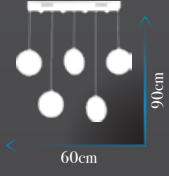

**Kod | PV-106 Plafonyer**

Led Max. Çift Renk 2 x 22W

Ölçü | W : 25cm H : 20cm

MAIGA & CO®  
INTERNATIONAL | ALLAH KI YIRIWA

Kod | AD-089-15 FGD

Led Max. 78W / 4000 K

Ölçü | W : 70cm H : 200cm

**Kod | AD-089-5 SIRALIFGD**