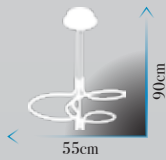

Kod | SD-229-5

Led Max. 40W

Ölçü | W :80cm H :90cm

Kod | SD-229-3

Led Max. 24W

Ölçü | W :55cm H :90cm