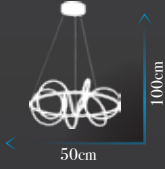

Ölçü | W : 40cm H : 10cm

**Kod | AD-207 CH**

Led Max. 60W

Ölçü | W : 55cm H : 100cm

**Kod | AD-207 FGD**

Led Max. 60W

Ölçü | W : 55cm H : 100cm

**Kod | AD-161 FGD**