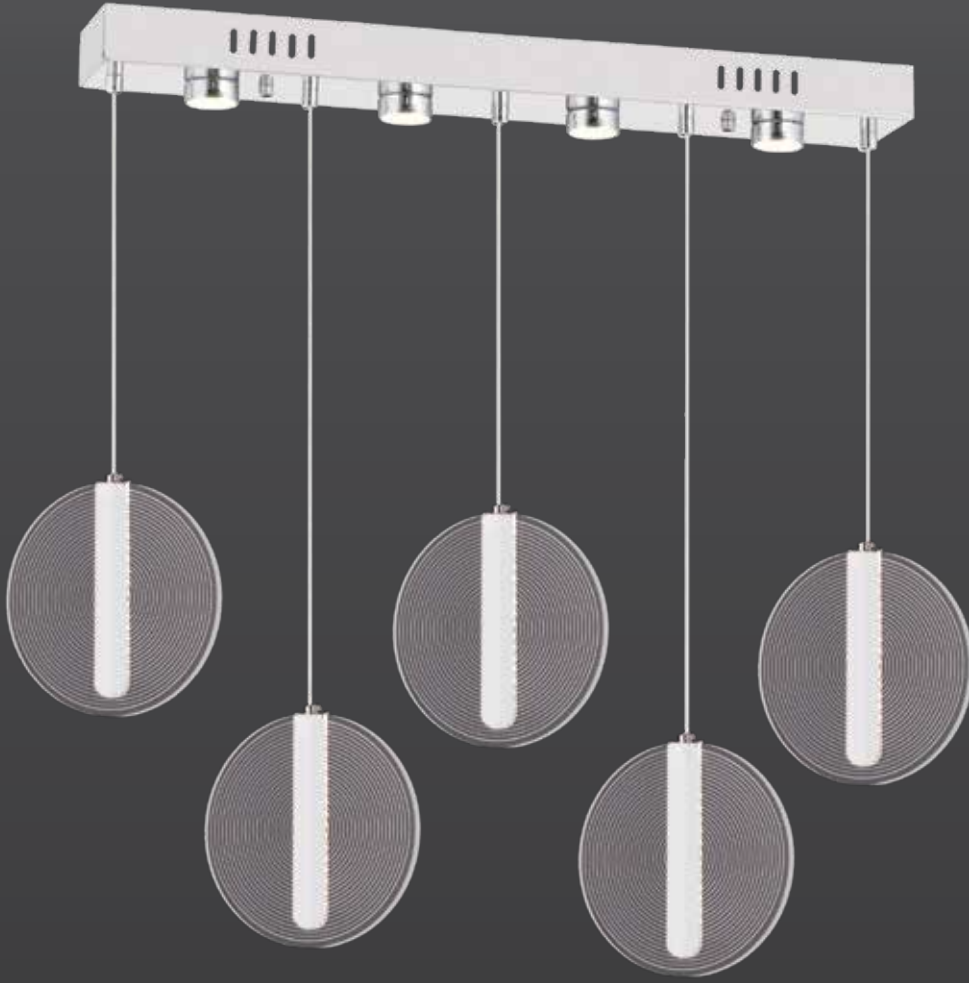

60cm

**Kod | AD-089-6 CH**

Led Max. 39W

Ölçü | W:35cm H:110cm

**Kod | AD-089-4 CH**

Led Max. 25W

Ölçü | W:30cm H:110cm

**Kod | AD-089-5 CH**