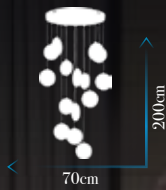

**Kod | PV-106 Plafonyer**

Led Max. Çift Renk 2 x 22W

Ölçü | W : 25cm H : 20cm

MAIGA & CO®  
INTERNATIONAL | ALLAH KI YIRIWA

Kod | AD-089-15 FGD

Led Max. 78W / 4000 K

Ölçü | W : 70cm H : 200cm

**Kod | AD-089-5 SIRALIFGD**