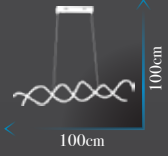

Led Max. 65W

Ölçü | W :40+60+80cm H :100cm

**Kod | SD-241-CH**

Led Max. 65W

Ölçü | W :40+60+80cm H :100cm

**Kod | SD-05**

Led Max. 23W

Ölçü | W : 115cm H : 100cm