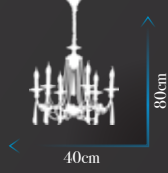

Kod | DM-08 6'Lİ SARI ESKİTME

Duy : E14 Max. 6x28W

Ölçü | W : 40cm H : 80cm