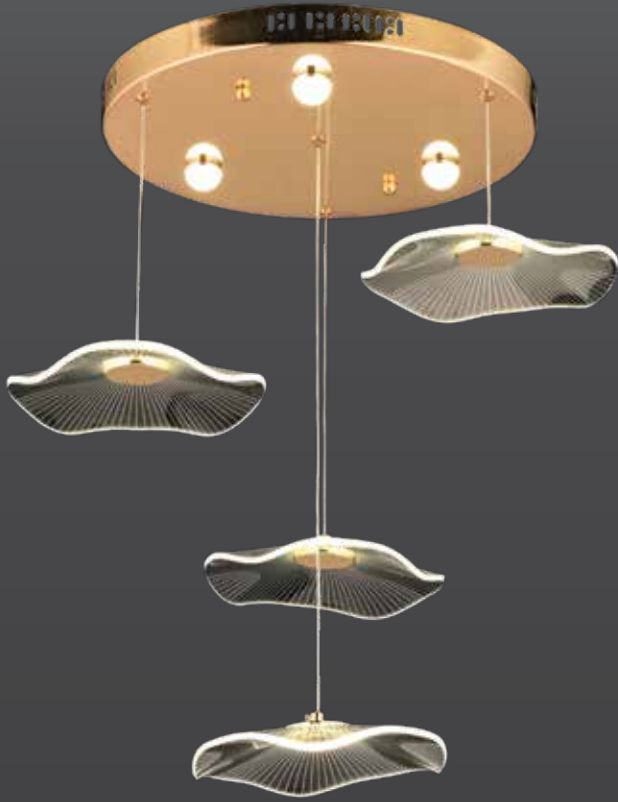

Kod | AD-097-3+1 FGD

Led Max. 16,5W / 4000 K

Ölçü | W : 40cm H : 60cm