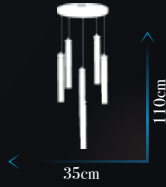

Kod | PV-162-6-FCG

Led Max. 60W

Ölçü | W :35cm H :110cm