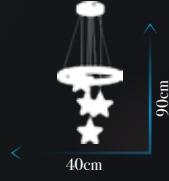

Kod | SD-218

Led Max. 44W

Ölçü | W :40cm H :90cm