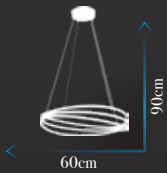

**Kod | SD-239-1**

Led Max. 20W

Ölçü | W :55cm H :15cm

**Kod | SD-216 FGD**  
Led Max. 74W  
Ölçü | W :55cm H:90cm

**Kod | SD-216 CH**  
Led Max. 74W  
Ölçü | W :55cm H:90cm

**Kod | SD-02**  
Led Max. 85W  
Ölçü | W :60cm H :90cm