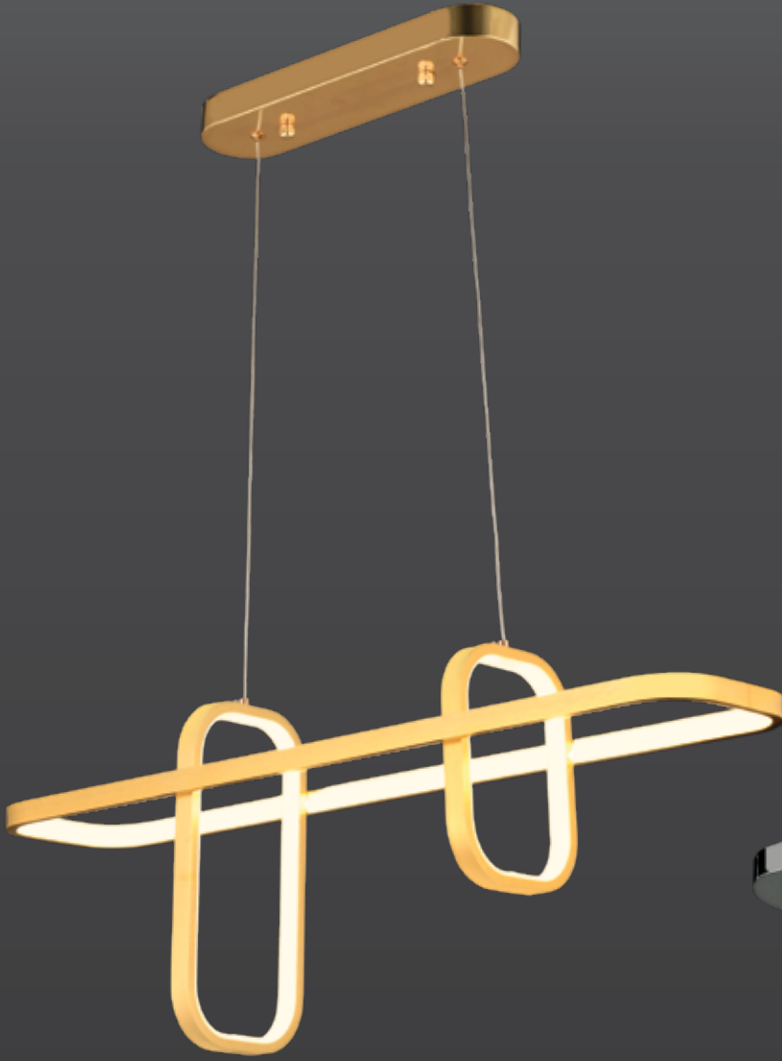

**Kod | AD-014-FGD**  
Led Max. 30W / 3000 K  
Ölçü | W : 55cm H : 60cm

**Kod | AD-014-CH**  
Led Max. 30W / 6000 K  
Ölçü | W : 55cm H : 60cm

**Kod | AD-140 FGD**

Led Max. 22W / 4000 K

Ölçü | W : 90cm H : 80cm