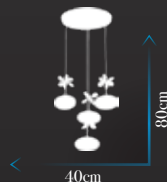

Kod | AD056-1 CH APLİK

Led Max. 7W / 6000 K

Ölçü | W : 30cm H : 30cm