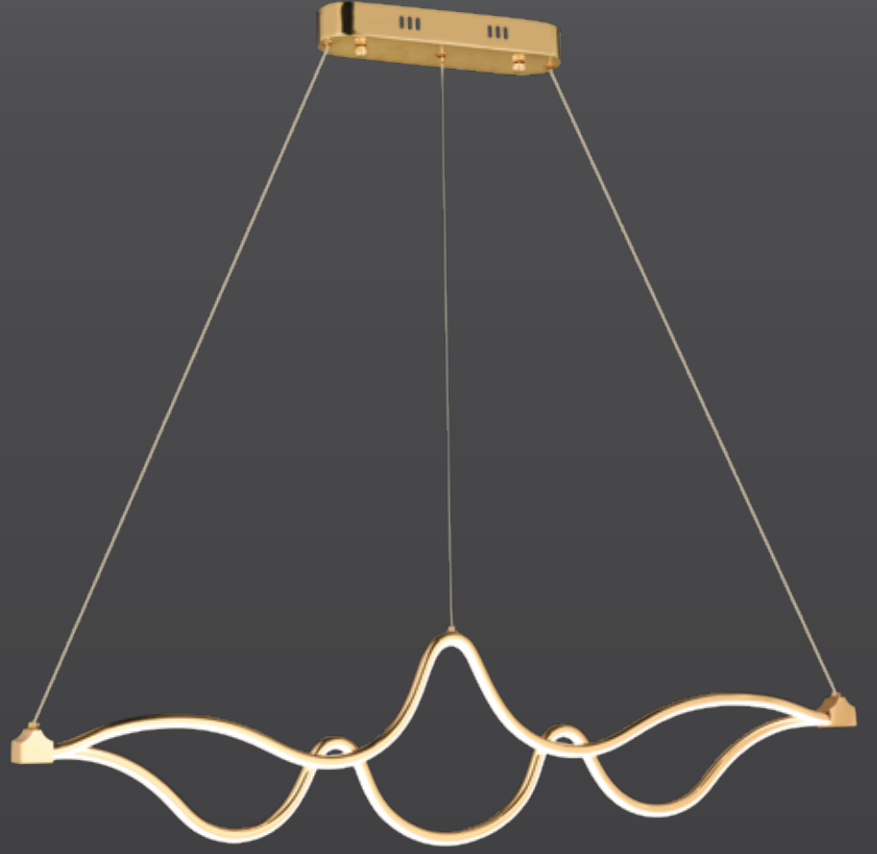

Kod | AD-147 FGD

Led Max. 32W / 4000 K

Ölçü | W : 100cm H : 85cm