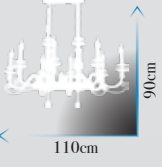

Kod | GR036-8Y.M.
Duy | E14 Max. 8 x 28 W
Ölçü | W : 110cm H : 90cm