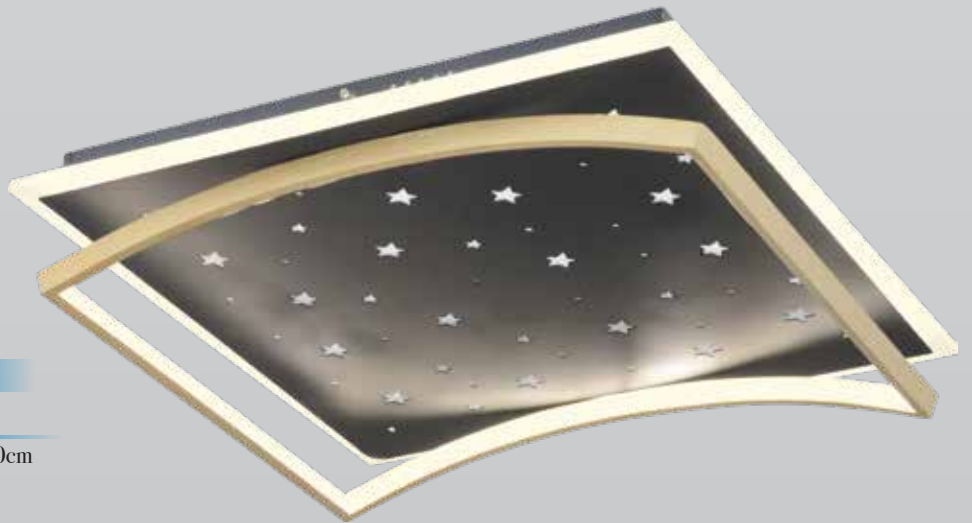

Kod | SD-249
Led Max. 90W
Ölçü | W :50cm H :10cm