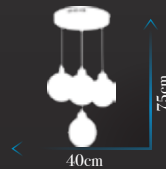

Ölçü | W : 30cm H : 25cm

MAIGA & CO®  
INTERNATIONAL | ALLAH KI YIRIWA

**Kod | PV 123 5'Lİ SIRALI CH**

Led Max. 23W / 6000 K

Ölçü | W : 65cm H : 75cm

**Kod | PV 123-3+1 CH**

Led Max. 18W / 6000 K

Ölçü | W : 40cm H : 75cm