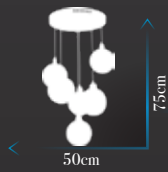

Ölçü | W : 30cm H : 25cm

MAIGA & CO®  
INTERNATIONAL | ALLAH KI YIRIWA

**Kod | PV 123 5'Lİ SIRALI CH**

Led Max. 23W / 6000 K

Ölçü | W : 65cm H : 75cm

**Kod | PV 123-3+1 CH**

Led Max. 18W / 6000 K

Ölçü | W : 40cm H : 75cm