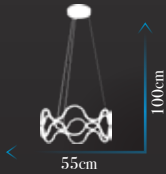

Kod | AD-207 CH

Led Max. 60W

Ölçü | W : 55cm H : 100cm