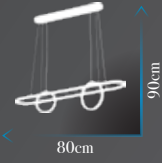

Led Max. 39W / 4000 K  
Ölçü | W : 55cm H : 90cm

**Kod | AD-118 KAHVE**

Led Max. 39W / 4000 K  
Ölçü | W : 55cm H : 90cm

**Kod | AD-118 CH**

Led Max. 39W / 6000 K  
Ölçü | W : 55cm H : 90cm

**Kod | AD-139 CH**