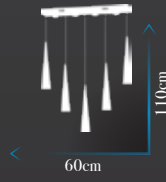

Kod | PV-151-5-CH

Led Max. 30W

Ölçü | W :60cm H :110cm