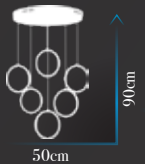

Kod | AD-121-5+1 FGD

Led Max. 60W

Ölçü | W : 50cm H : 90cm