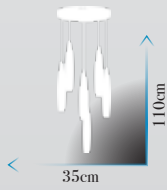

Kod | PV-155-6-FGD

Led Max. 98W

Ölçü | W :35cm H :110cm