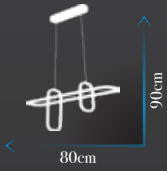

**Kod | AD-014-FGD**  
Led Max. 30W / 3000 K  
Ölçü | W : 55cm H : 60cm

**Kod | AD-014-CH**  
Led Max. 30W / 6000 K  
Ölçü | W : 55cm H : 60cm

**Kod | AD-140 FGD**

Led Max. 22W / 4000 K

Ölçü | W : 90cm H : 80cm