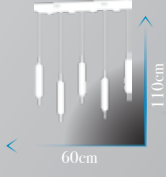

Ölçü | W:20cm H:30cm

**Kod | PV-160-60**

Led Max. 96W

Ölçü | W :60cm H :20cm

Kod | PV-160-50

Led Max. 80W

Ölçü | W :50cm H :20cm

Kod | PV-160-40

**Kod | AD-203-6-FGD**

Led Max. 70W

Ölçü | W :35cm H :110cm

**Kod | AD-203-4-FGD**

Led Max. 46W

Ölçü | W :30cm H :110cm

**Kod | PV-150-5-FGD**  
Led Max. 35W  
Ölçü | W :60cm H :110cm

**Kod | PV-150-6-FGD**  
Led Max. 42W  
Ölçü | W :35cm H :110cm