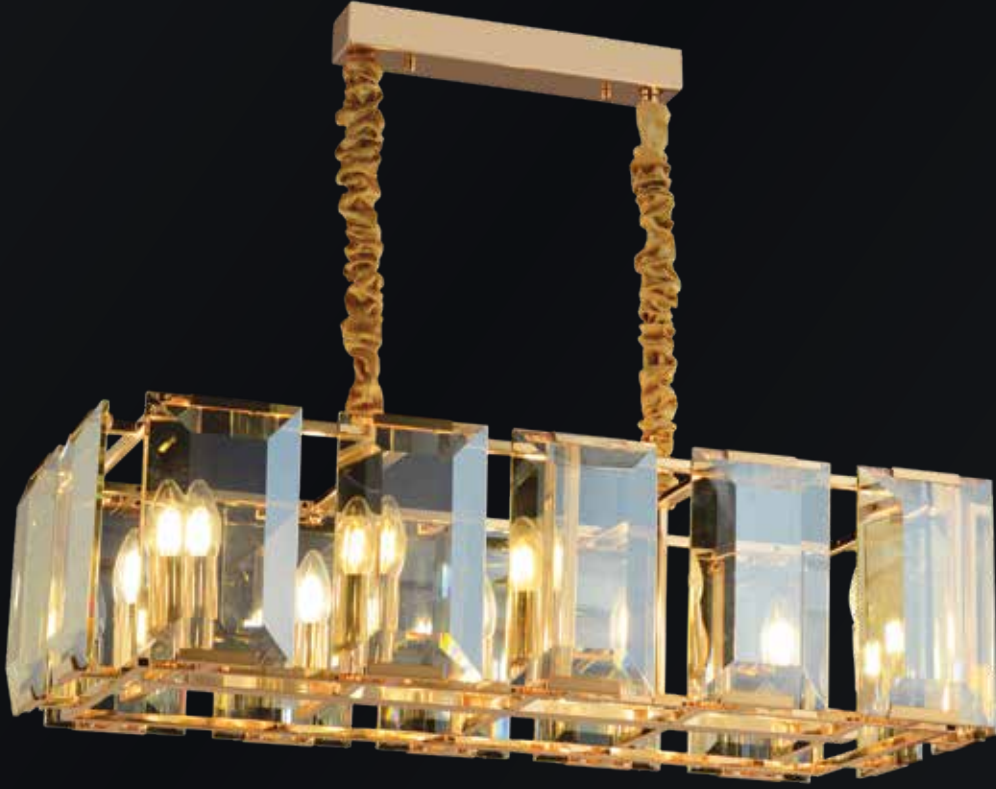

Kod | MT 09 FGD Y.M.
Duy | E14 Max. 10 x 28W
Ölçü | W : 75cm H : 100cm