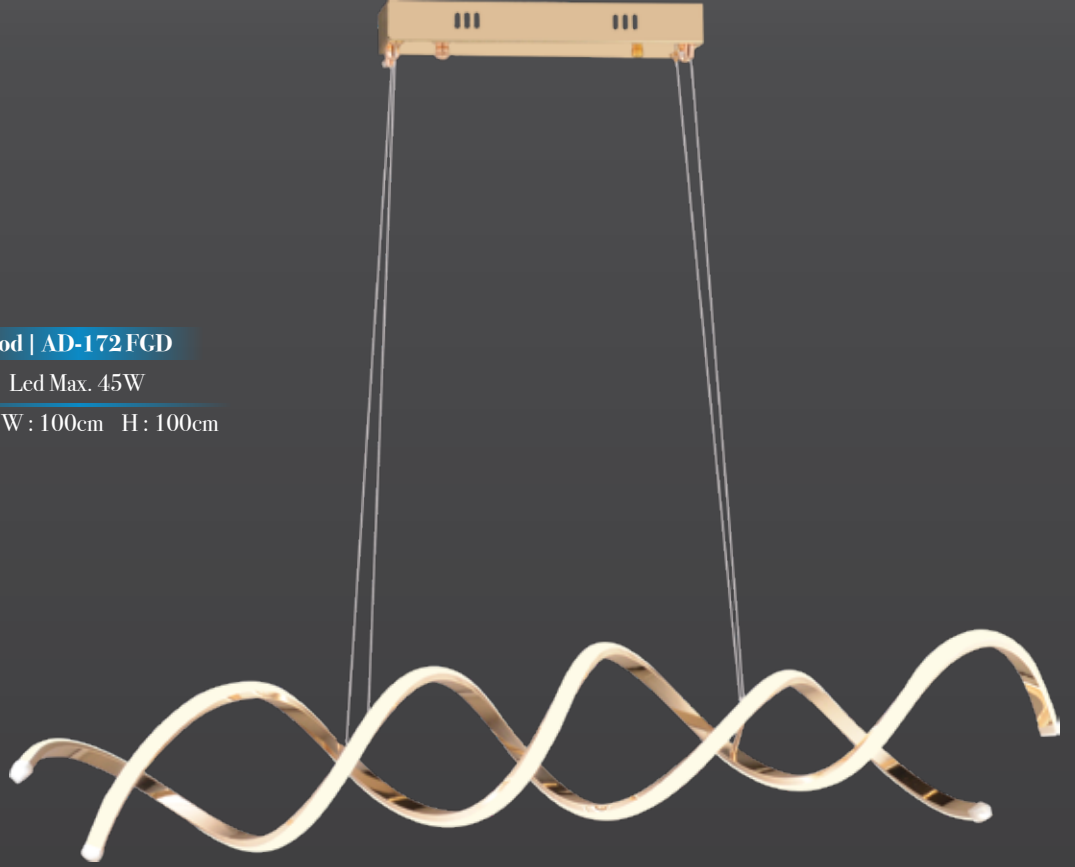

Kod | AD-172 FGD
Led Max. 45W
Ölçü | W : 100cm H : 100cm