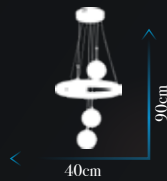

Led Max. 47W

Ölçü | W : 40cm H : 90cm

**Kod | SD-217-CH**

Led Max. 48W

Ölçü | W :40cm H :90cm

**Kod | SD-217-FGD**

Led Max. 48W

Ölçü | W :40cm H :90cm