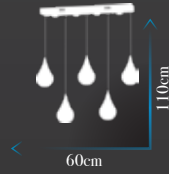

Ölçü | W : 60cm H : 250cm

**Kod | PV-156-6-FCG**  
Led Max. 96W  
Ölçü | W:35cm H:110cm

**Kod | PV-156-4-FCG**  
Led Max. 63W  
Ölçü | W:30cm H:110cm

**Kod | PV-156-5-FGD**

Led Max. 80W

Ölçü | W :60cm H :110cm

**Kod | PV-156 APLİKFGD**

Led Max. 14W

Ölçü | W :20cm H :35cm

**Kod | PV-156-6-CH**  
Led Max. 96W  
Ölçü | W :35cm H :110cm

**Kod | PV-156-4-CH**  
Led Max. 63W  
Ölçü | W :30cm H :110cm

**Kod | PV-156-5-CH**