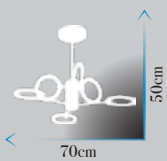

Led Max. 27W

Ölçü | W :30cm H :110cm

Kod | SD-228-8+4 PLATİN

Lcd Max. 90W

Ölçü | W:90cm H:50cm

50cm

90cm

**Kod | SD-228-8 PLATİN**

Led Max. 60W

Ölçü | W :80cm H :50cm

**Kod | SD-228-6 PLATİN**

Led Max. 50W

Ölçü | W :70cm H :50cm

**Kod | SD-228-8+4FGD**

Led Max. 90W

Ölçü | W:90cm H:50cm