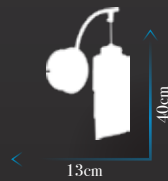

Kod | PV-161 APLİK FGD

Led Max. 5W

Ölçü | W :13cm H :40cm