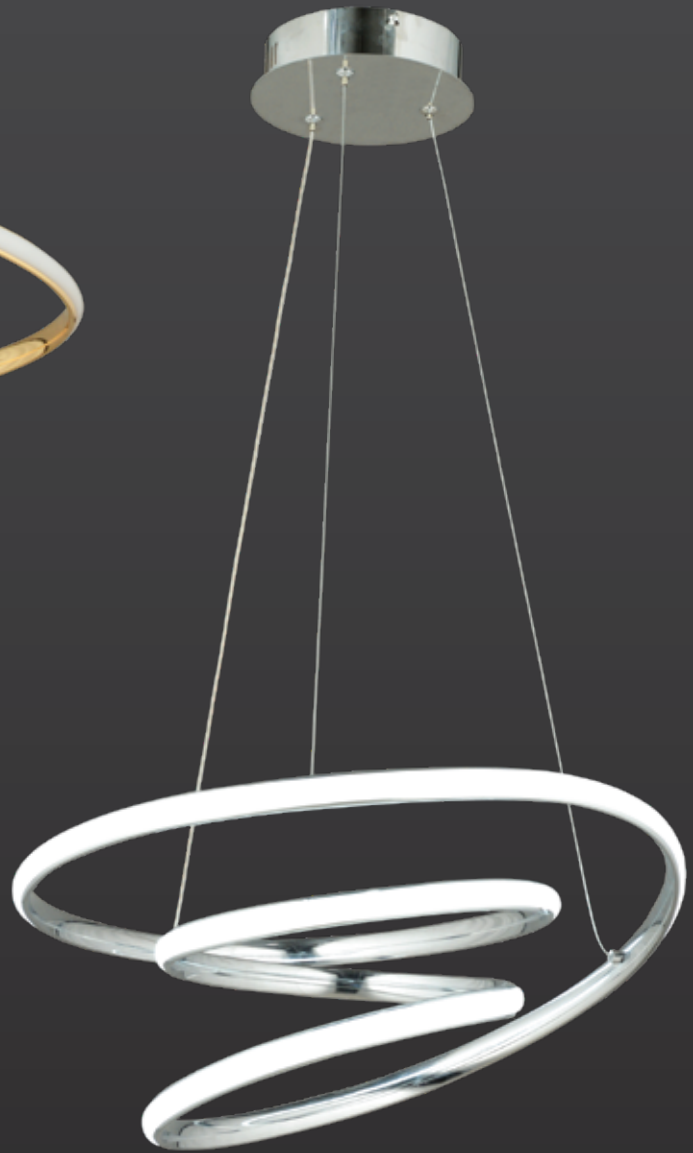

**Kod | AD-032 TEKLİ CH**

Led Max. 41W / 4000K

Ölçü | W : 32cm H : 70cm

**Kod | AD-068 FCD**

Led Max. 57W / 3000K

Ölçü | W : 60cm H : 70cm

**Kod | AD-068 CH**

Led Max. 57W / 6000K

Ölçü | W : 60cm H : 70cm

**Kod | AD-065 FGD**

Led Max. 48W / 3000K

Ölçü | W : 45cm H : 70cm

**Kod | AD-065 CH**

Led Max. 48W / 6000K

Ölçü | W : 45cm H : 70cm

**Kod | AD-058 COLD**