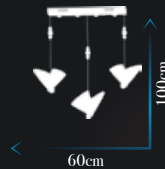

Kod | AD-082 FGD 3'LÜY.M.

Led Max. 24W /4000K

Ölçü | W :60cm H:100cm