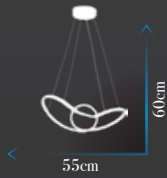

Kod | AD-014-FGD
Led Max. 30W / 3000 K
Ölçü | W : 55cm H : 60cm