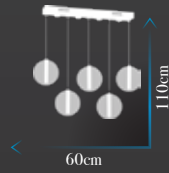

60cm

**Kod | AD-089-6 CH**

Led Max. 39W

Ölçü | W:35cm H:110cm

**Kod | AD-089-4 CH**

Led Max. 25W

Ölçü | W:30cm H:110cm

**Kod | AD-089-5 CH**