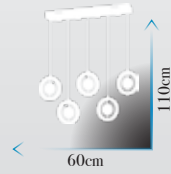

Ölçü | W :60cm H :110cm

**Kod | AD-202-6 ESKİTME**

Led Max. 70W

Ölçü | W:35cm H:110cm

**Kod | AD-202-4 ESKİTME**

Led Max. 33W

Ölçü | W:30cm H:110cm

**Kod | AD-202-5 FGD**