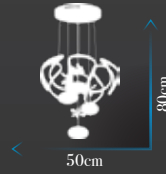

Kod | AD-69 TOPLU CH

Led Max. 86W / 6000 K

Ölçü | W : 50cm H : 80cm