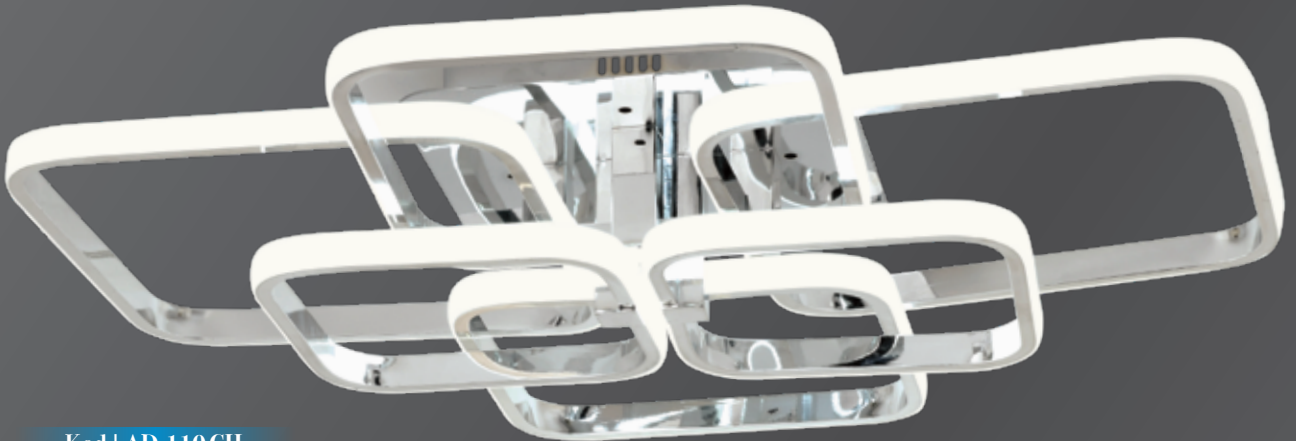

**Kod | AD-110FGD**

Led Max. 78W / 4000 K

Ölçü | W : 70cm H : 15cm

**Kod | AD-110SİYAH**

Led Max. 78W / 4000 K

Ölçü | W : 70cm H : 15cm

**Kod | AD-110CH**

Led Max. 78W / 6000 K