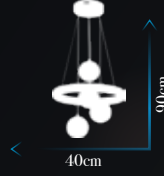

Kod | SD-217-CH

Led Max. 48W

Ölçü | W :40cm H :90cm