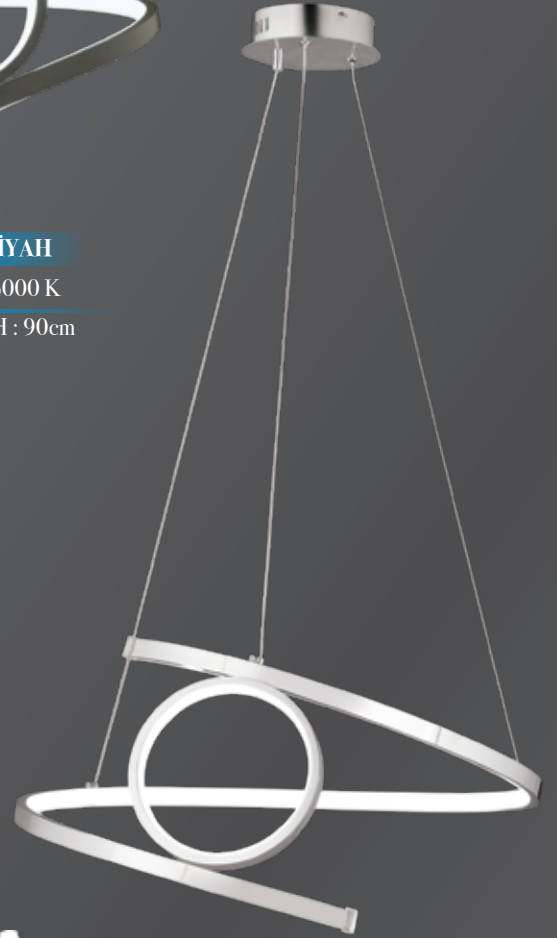

Kod | AD-118 CH

Led Max. 39W / 6000 K
Ölçü | W : 55cm H : 90cm