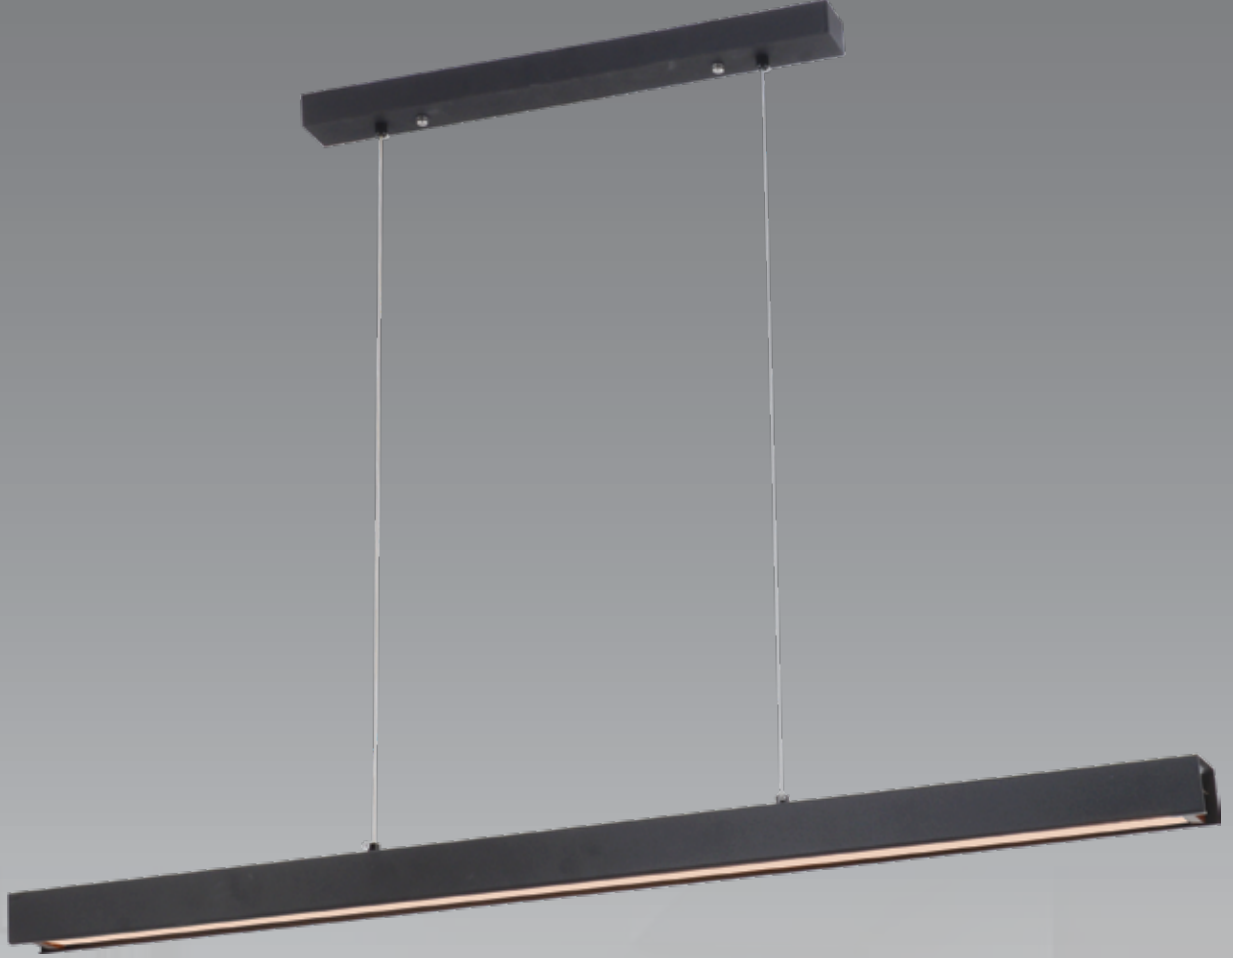

Led Max. 65W

Ölçü | W :40+60+80cm H :100cm

**Kod | SD-241-CH**

Led Max. 65W

Ölçü | W :40+60+80cm H :100cm

**Kod | SD-05**

Led Max. 23W

Ölçü | W : 115cm H : 100cm