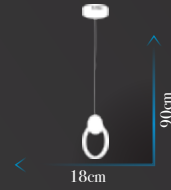

Led Max. 13W

Ölçü | W:18cm H:90cm

**Kod | SD-219-CH**

Led Max. 13W

Ölçü | W:18cm H:90cm

**Kod | SD-219-FGD**

Led Max. 13W

Ölçü | W:18cm H:90cm