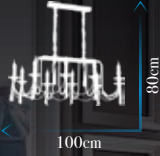

Ölçü | W : 40cm H : 80cm

**Kod | Kontes 5'LİESKİTME**

Duy | E14 Max. 5 x 28 W

Ölçü | W : 40cm H : 50cm

**Kod | Kontes 2'li Aplik ESKİTME**

Duy | E14 Max. 2 x 28 W

Ölçü | W : 20cm H : 35cm

**Kod | Kontes Y.M. 8+2 CH**