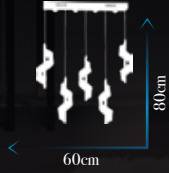

Ölçü | W : 35cm H : 70cm

Kod | AD-046-1 FGD

Led Max. 15W / 5000K

Ölçü | W : 30cm H : 30cm

Kod | AD-096-5 SIRALIFGD

Led Max. 32W / 4000 K

Ölçü | W : 60cm H : 80cm

**Kod | AD-096-5+1 FGD**