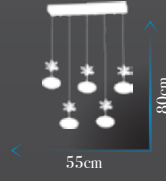

Kod | AD056-5 SIRALI CH

Led Max. 38W / 6000 K

Ölçü | W : 55cm H : 80cm