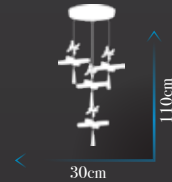

Ölçü | W : 60cm H : 110cm

**Kod | SD-236 APLİK FGD**

Led Max. 13W

Ölçü | W : 20cm H : 30cm

Kod | SD-236-6 FGD

Led Max. 67W

Ölçü | W :35cm H :110cm

Kod | SD-236-4 FGD