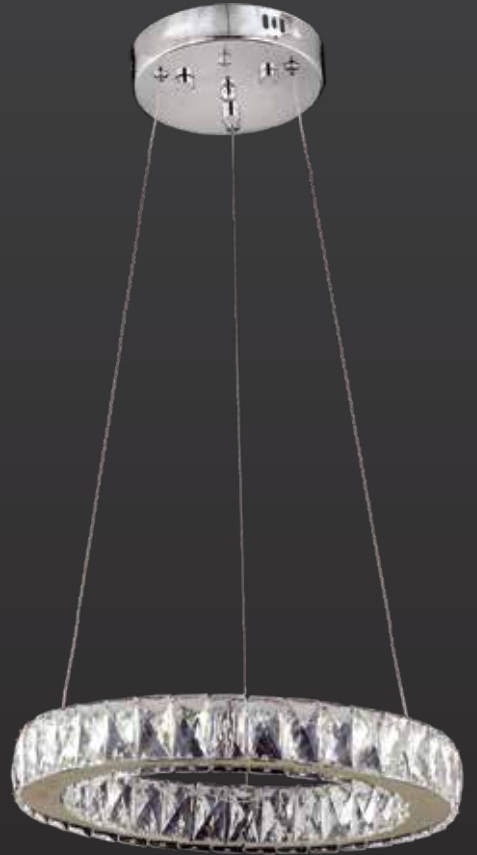

Kod | PV 103
Led Max. Çift Renk 2 x 48W
Ölçü | W : 40cm H : 70cm