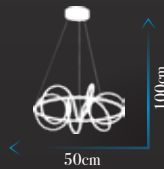

Kod | AD-161 CH

Işık rengi : 3 Renk - Dimmerli

Led Max. 78W

Ölçü | W :50cm H :100cm