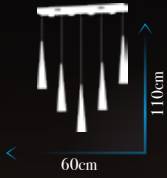

Kod | PV-151-5-ESKİTME

Led Max. 30W

Ölçü | W :60cm H :110cm