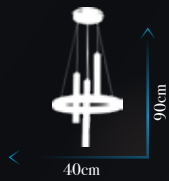

Kod | SD-238

Led Max. 65W

Ölçü | W :40cm H :90cm