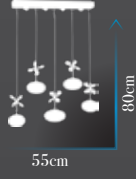

**Kod | AD-034-9 CH**

Led Max. 9 x 6W / 3000 K  
Ölçü | W : 60cm H : 150cm

**Kod | AD-034-1 CH APLİK**

Led Max. 6W / 3000 K  
Ölçü | W : 25cm H : 25cm

**Kod | AD056-5 SIRALI FGD**

Led Max. 38W / 3000 K

Ölçü | W : 55cm H : 80cm