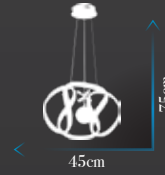

Ölçü | W : 60cm H : 50cm

**Kod | AD-052-FGD**

Led Max. Çift Renk 115W

Ölçü | W : 60cm H : 60cm

**Kod | AD-052-CH**

Led Max. Çift Renk 115W

Ölçü | W : 60cm H : 60cm

**Kod | AD-037 TEK TOPLU FGD**