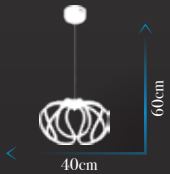

Ölçü | W : 40cm H : 60cm

**Kod | AD-055 CH**

Led Max. 64W / 6000 K

Ölçü | W : 40cm H : 60cm

**Kod | AD-74-WHITE**  
Led Max. 2 Renk 120W  
Ölçü | W : 45cm H : 60cm

**Kod | AD-73 SIRALI WHITE**  
Led Max. 2 Renk 103W  
Ölçü | W : 50cm H : 60cm