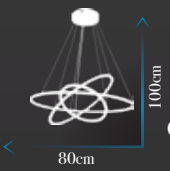

Kod | SD-242-FGD

Led Max. 87W

Ölçü | W :60+80+100cm H :100cm

Kod | SD-242-CH

Led Max. 87W

Ölçü | W :60+80+100cm H :100cm