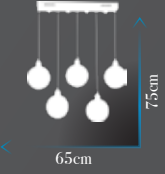

Ölçü | W : 40cm H : 80cm

MAIGA & CO®  
INTERNATIONAL | ALLAH KI YIRIWA

Kod | PV-140-12 FGD

Led Max. 40W / 4000 K

Ölçü | W : 70cm H : 200cm

**Kod | PV 123 5'LI SIRALI FGD**

Led Max. 23W / 4000 K

Ölçü | W : 65cm H : 75cm