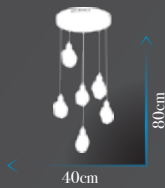

Ölçü | W : 30cm H : 25cm

Ledler 3 Renk uygulanabilir

**Kod | PV 127-4 CH**

Led Max. 24W / 6000 K

Ölçü | W : 35cm H : 70cm

Ledler 3 Renk uygulanabilir

**Kod | PV 127-6 CH**

Led Max. 37W / 6000 K