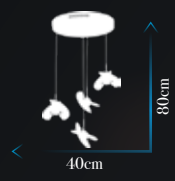

Kod | AD086-4 CH
Led Max. 19W / 4000 K
Ölçü | W : 40cm H : 80cm