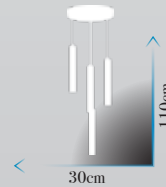

Kod | PV-148-4 ESKİTME-SİYAH

Led Max. 64W

Ölçü | W:30cm H:110cm