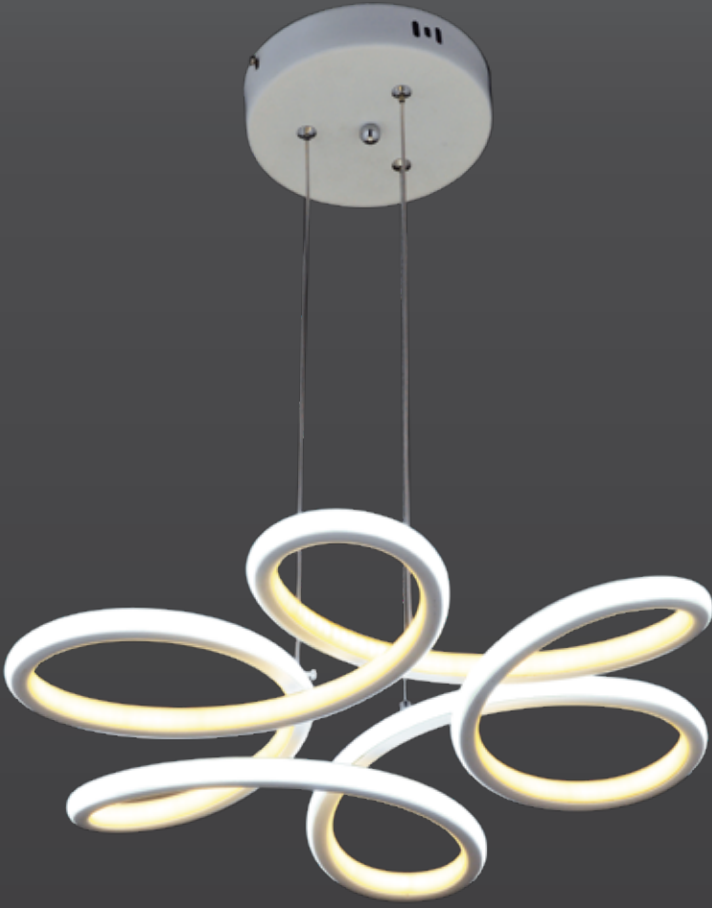

Kod | AD-74-WHITE
Led Max. 2 Renk 120W
Ölçü | W : 45cm H : 60cm