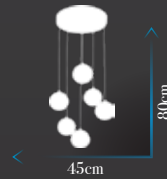

Ölçü | W : 30cm H : 30cm

Ledler 3 Renk uygulanabilir

**Kod | AD-043-4 CH**

Led Max. 40W / 4000 K

Ölçü | W : 40cm H : 70cm

Ledler 3 Renk uygulanabilir

**Kod | AD-043-5+1 CH**

Led Max. 60W / 4000 K