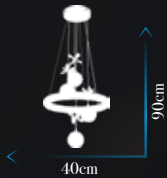

Ölçü | W :35cm H :90cm

Kod | AD-152 CH TOPLU

Led Max. 58W

Ölçü | W :35cm H :100cm

**Kod | SD-244 CH**

Led Max. 47W

Ölçü | W : 40cm H : 90cm

**Kod | SD-244 FGD**