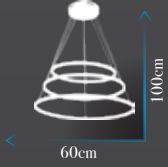

**Kod | SD-216 FGD OVAL TOP**  
Led Max. 64W  
Ölçü | W :60cm H :90cm

**Kod | SD-242-FGD**

Led Max. 87W

Ölçü | W :60+80+100cm H :100cm

**Kod | SD-242-CH**

Led Max. 87W

Ölçü | W :60+80+100cm H :100cm

**Kod | SD-241-FCD**