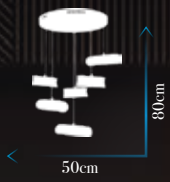

Ölçü | W : 30cm H : 70cm

Kod | AD-091 7'Lİ FGD

Led Max. 22W / 4000 K

Ölçü | W : 40cm H : 90cm

Kod | AD-091-1 APLİK FGD

Led Max. 2W / 4000 K

Ölçü | W : 12cm H : 28cm

**Kod | AD-98-6 FGD**