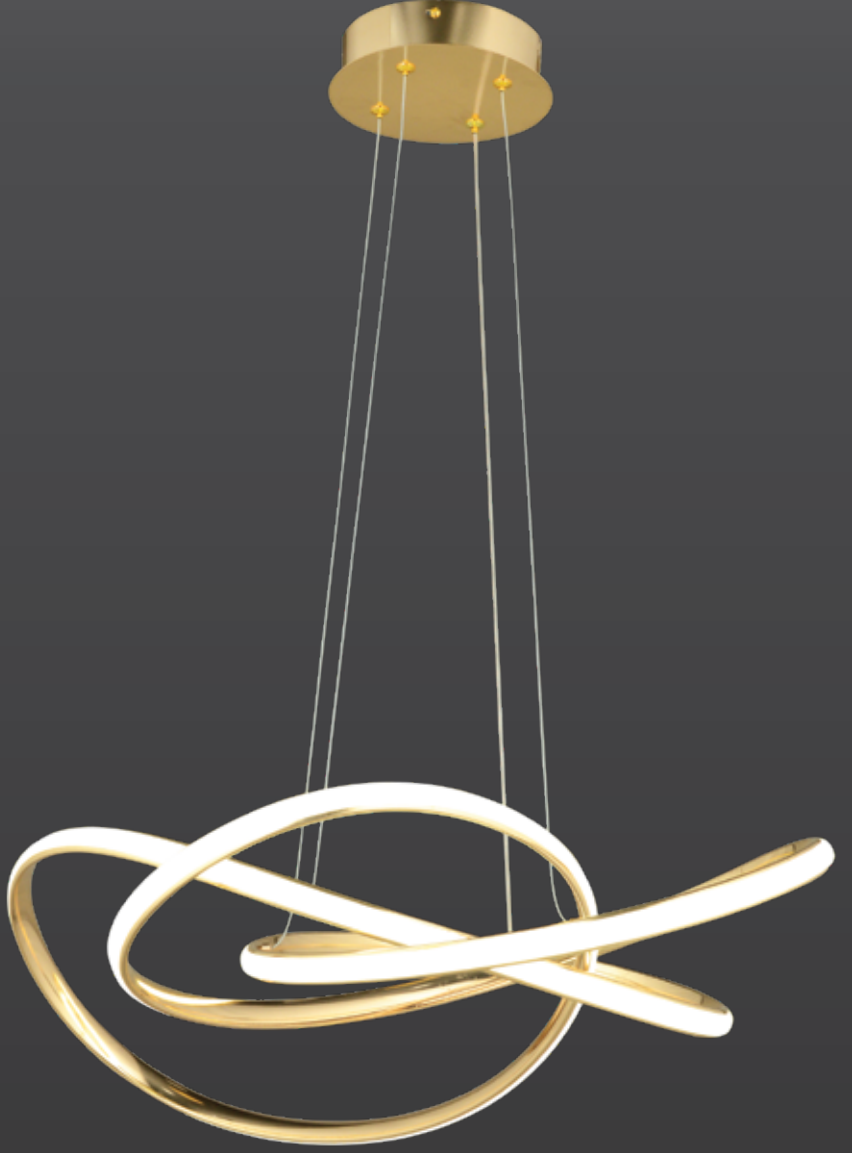

Kod | AD-068 FCD

Led Max. 57W / 3000K

Ölçü | W : 60cm H : 70cm