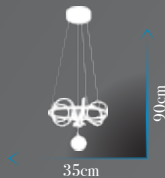

Kod | AD-152 CH TOPLU

Led Max. 58W

Ölçü | W :35cm H :100cm