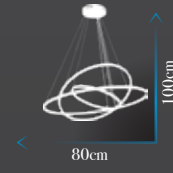

Kod | SD-242-FGD

Led Max. 87W

Ölçü | W :60+80+100cm H :100cm