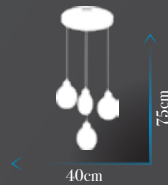

Ölçü | W : 40cm H : 80cm

MAIGA & CO®  
INTERNATIONAL | ALLAH KI YIRIWA

Kod | PV-140-12 FGD

Led Max. 40W / 4000 K

Ölçü | W : 70cm H : 200cm

**Kod | PV 123 5'LI SIRALI FGD**

Led Max. 23W / 4000 K

Ölçü | W : 65cm H : 75cm