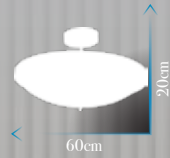

Led Max. 4W

Ölçü | W : 20cm H :30cm

**Kod | PV-149-4 FGD**

Led Max. 23W

Ölçü | W :30cm H :110cm

Kod | PV-149-5 CH

Led Max. 30W

Ölçü | W:60cm H:110cm

Kod | PV-149-6 CH

Led Max. 36W

Ölçü | W:35cm H:110cm

Kod | PV-149-4 CH

Led Max. 23W

Ölçü | W:30cm H:110cm

Kod | PV-149 APLİK CH

Led Max. 4W

Ölçü | W:20cm H:30cm

**Kod | PV-160-60**

Led Max. 96W

Ölçü | W :60cm H :20cm

Kod | PV-160-50

Led Max. 80W

Ölçü | W :50cm H :20cm

Kod | PV-160-40