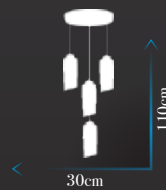

Ölçü | W:30cm H:110cm

**Kod | PV-161-5-FGD**

Led Max. 35W

Ölçü | W :60cm H :110cm

**Kod | PV-161 APLİK FGD**

Led Max. 5W

Ölçü | W :13cm H :40cm

**Kod | PV-161-6-FCD**  
Led Max. 37W  
Ölçü | W :35cm H :110cm