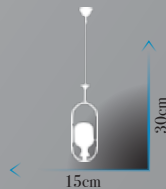

**Kod | MTT023-3'LÜ**  
Duy | E14 Max. 3 x 28W  
Ölçü | W : 60cm H : 110cm

**Kod | MTT-023-T**  
Duy | E14 Max. 1 x 28 W  
Ölçü | W : 15cm H : 30cm

Kod | MTT023-5'Lİ SIRALI

Duy | E14 Max. 5 x 28W

Ölçü | W : 100cm H : 105cm