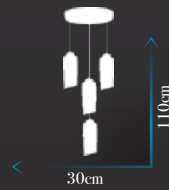

**Kod | PV-161 APLİK CH**

Led Max. 5W

Ölçü | W :13cm H :40cm

**Kod | PV-161-6-CH**

Led Max. 37W

Ölçü | W :35cm H :110cm

**Kod | PV-161-4-CH**

Led Max. 27W