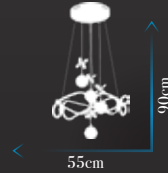

Led Max. 40W

Ölçü | W :80cm H :90cm

Kod | SD-229-3

Led Max. 24W

Ölçü | W :55cm H :90cm

**Kod | SD-239-2**

Led Max. 40W

Ölçü | W :80cm H :100cm

**Kod | SD-239-1**

Led Max. 20W

Ölçü | W :55cm H :15cm

**Kod | SD-216 FGD**  
Led Max. 74W  
Ölçü | W :55cm H:90cm

**Kod | SD-216 CH**  
Led Max. 74W  
Ölçü | W :55cm H:90cm

**Kod | SD-02**  
Led Max. 85W  
Ölçü | W :60cm H :90cm