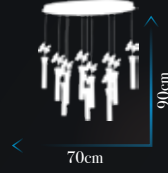

Led Max. 5 x 6W / 3000 K

Ölçü | W : 25cm H : 25cm

**Kod | AD-034-5 CH**

Led Max. 5 x 6W / 3000 K

Ölçü | W : 35cm H : 90cm

**Kod | AD-034-6+1 CH**

Led Max. 7 x 6W / 3000 K

Ölçü | W : 35cm H : 90cm