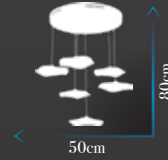

Ölçü | W : 10cm H : 10cm

**Kod | AD-121-3+1 CH**

Led Max. 46W

Ölçü | W : 35cm H : 90cm

**Kod | AD-097-3+1 FGD**

Led Max. 16,5W / 4000 K

Ölçü | W : 40cm H : 60cm

**Kod | AD-097-5+1 FGD**