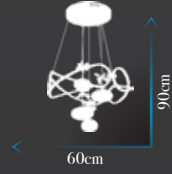

**Kod | SD-239-1**

Led Max. 20W

Ölçü | W :55cm H :15cm

**Kod | SD-216 FGD**  
Led Max. 74W  
Ölçü | W :55cm H:90cm

**Kod | SD-216 CH**  
Led Max. 74W  
Ölçü | W :55cm H:90cm

**Kod | SD-02**  
Led Max. 85W  
Ölçü | W :60cm H :90cm