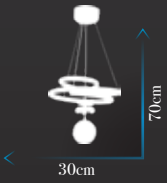

Ölçü | W : 25cm H : 60cm

**Kod | AD-68 TOPLUFGD**

Led Max. 62W

Ölçü | W:60cm H:90cm

**Kod | AD-68 TOPLUCH**

Led Max. 62W

Ölçü | W:60cm H:90cm

**Kod | AD-027 TEKLİ CH**