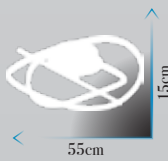

Led Max. 40W

Ölçü | W :80cm H :90cm

Kod | SD-229-3

Led Max. 24W

Ölçü | W :55cm H :90cm

**Kod | SD-239-2**

Led Max. 40W

Ölçü | W :80cm H :100cm