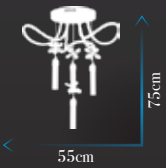

**Kod | AD-023 CH**

Led Max. 46W /6000K

Ölçü | W : 55cm H : 35cm

**Kod | AD-054 FGD**

Led Max. 50W /6000K

Ölçü | W : 55cm H : 75cm

**Kod | AD-054 CH**

Led Max. 50W /6000K