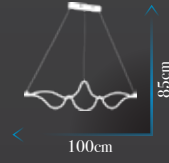

Led Max. 37W / 6000 K

Ölçü | W : 80cm H : 90cm

**Kod | AD-147 FGD**

Led Max. 32W / 4000 K

Ölçü | W : 100cm H : 85cm

**Kod | AD-147 CH**

Led Max. 32W / 6000 K

Ölçü | W : 100cm H : 85cm