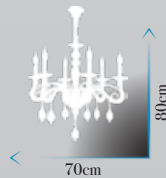

Duy | E14 Max. 8 x 28 W

Ölçü | W : 70cm H : 90cm

**Kod | GZM 06-Y.M.**  
Duy | E14 Max. 8 x 28 W  
Ölçü | W : 110cm H : 90cm

**Kod | GZM 06-APLİK**  
Duy | E14 Max. 1 x 28 W  
Ölçü | W : 30cm H : 30cm

**Kod | GZM 06-6**  
Duy | E14 Max. 6 x 28 W  
Ölçü | W : 70cm H : 80cm