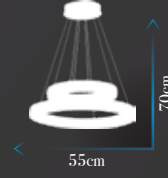

**Kod | PV 103**  
Led Max. Çift Renk 2 x 48W  
Ölçü | W : 40cm H : 70cm

**Kod | PV-104 Plafonyer**

Led Max. Çift Renk 2x108W

Ölçü | W : 55cm H : 60cm

**Kod | PV-103 Plafonyer**

Led Max. Çift Renk 2 x 48W

Ölçü | W : 40cm H : 20cm