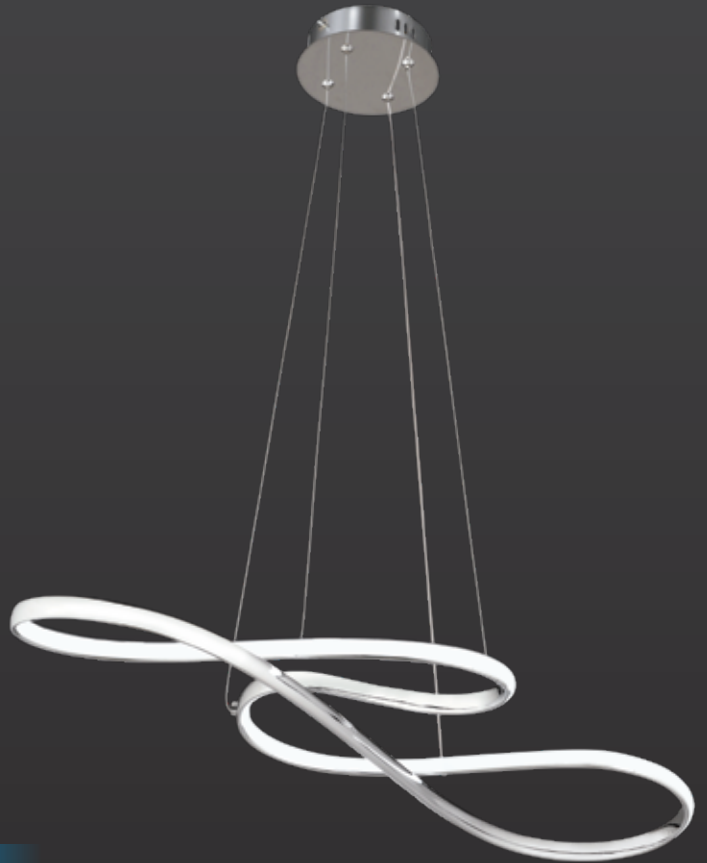

Ölçü | W : 100cm H : 80cm

**Kod | AD-141 CH**

Led Max. 70W / 6000 K

Ölçü | W : 100cm H : 80cm

**Kod | AD-079 FGD**

Led Max. 37W / 4000 K

Ölçü | W : 80cm H : 90cm

**Kod | AD-079 CH**