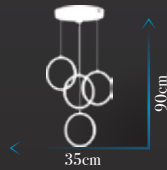

Kod | AD-121-3+1 CH

Led Max. 46W

Ölçü | W : 35cm H : 90cm