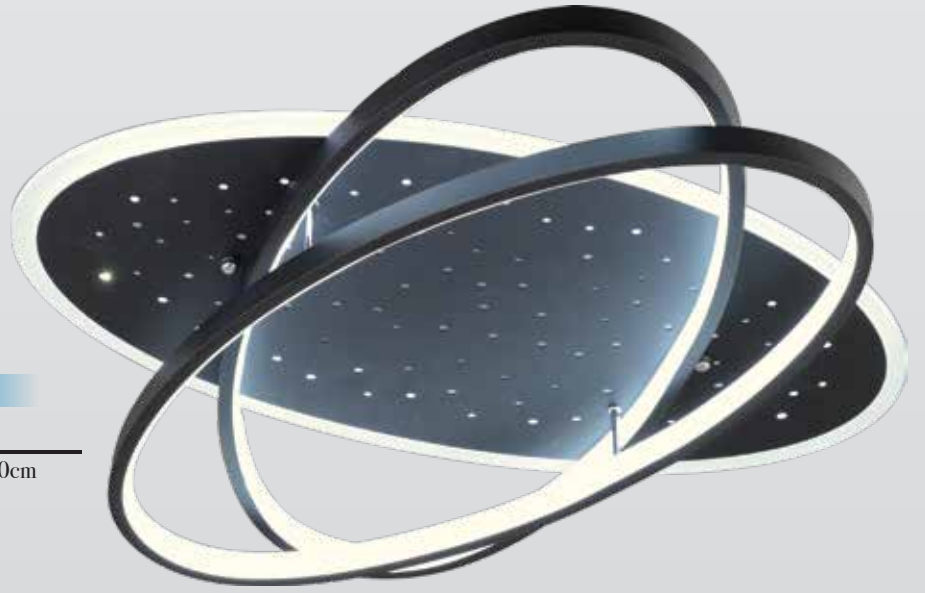

Ölçü | W:60cm H:50cm

**Kod | SD-245-3**

Led Max. 41W

Ölçü | W:55cm H:50cm

**Kod | SD-245-1**

Led Max. 12W

Ölçü | W:30cm H:25cm

**Kod | SD-215**  
Led Max. 40W  
Ölçü | W :55cm H :10cm