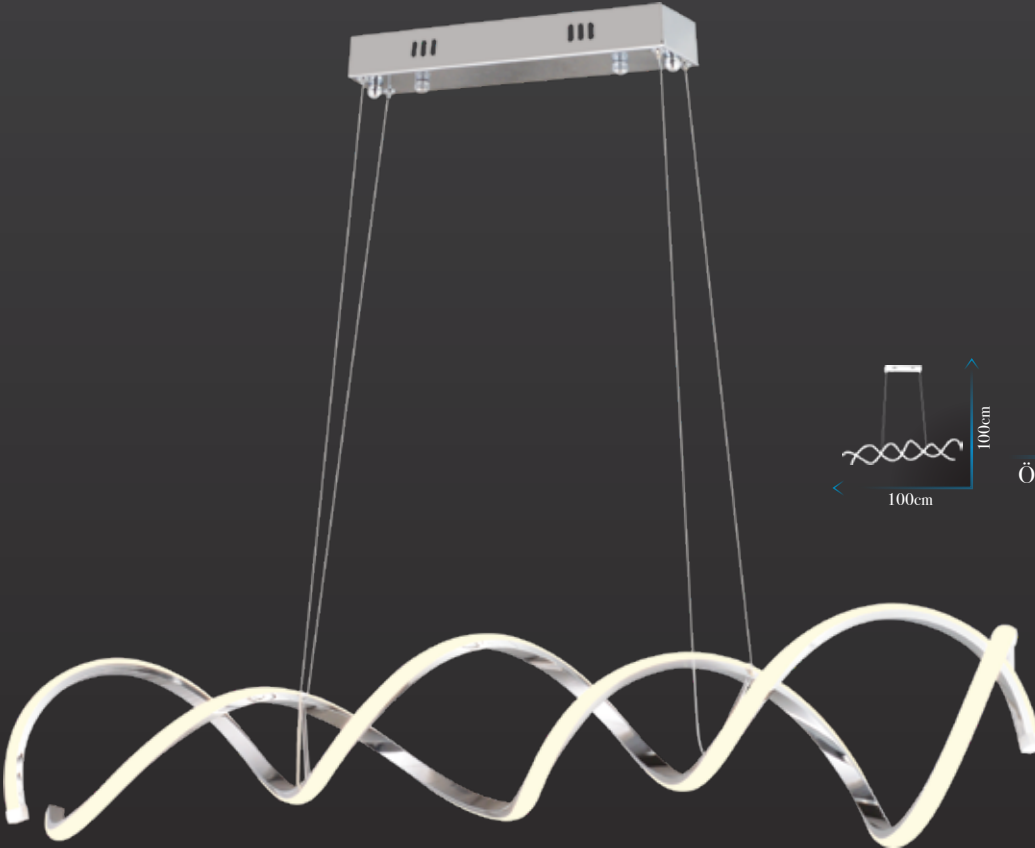

Kod | AD-172 CH
Led Max. 45W
Ölçü | W : 100cm H : 100cm