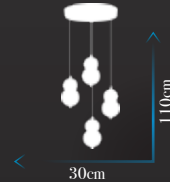

**Kod | SD-233-6-FCG**

Led Max. 33W

Ölçü | W :80cm H :70cm

**Kod | SD-234-8-CH**

Led Max. 44W

Ölçü | W :100cm H :65cm

**Kod | SD-233-6-CH**

Led Max. 33W

Ölçü | W :80cm H :70cm

**Kod | PV-149-5 FGD**

Led Max. 30W

Ölçü | W :60cm H :110cm

**Kod | PV-149-6 FGD**

Led Max. 36W

Ölçü | W :35cm H :110cm

**Kod | PV-149 APLİK FGD**

Led Max. 4W

Ölçü | W : 20cm H :30cm

**Kod | PV-149-4 FGD**

Led Max. 23W

Ölçü | W :30cm H :110cm

Kod | PV-149-5 CH

Led Max. 30W

Ölçü | W:60cm H:110cm