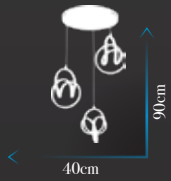

Kod | AD-39/K CH 3'LÜ SARKIT

Led Max. 78W / 6000K

Ölçü | W : 40cm H : 90cm