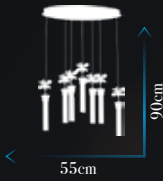

Kod | AD-034-7 OVAL CH

Led Max. 7 x 6W / 3000 K

Ölçü | W : 55cm H : 90cm