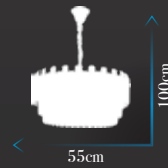

Duy | E27 Max. 12 x 28 W

Ölçü | W : 90cm H : 100cm

**Kod | MT-31 FGD**

Duy | E27 Max. 8 x 28 W

Ölçü | W : 55cm H : 100cm

**Kod | MT-31 CHY.M.**

Duy | E27 Max. 12 x 28 W

Ölçü | W : 90cm H : 100cm