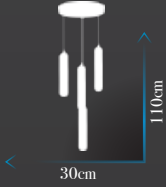

Ölçü | W :30cm H :110cm

**Kod | PV-153 APLİK CH**

Led Max. 5W

Ölçü | W : 20cm H :25cm

**Kod | PV-146-5 FGD**

Led Max. 50W

Ölçü | W :60cm H :110cm

**Kod | PV-146-4 FGD**

Led Max. 39W

Ölçü | W :30cm H :110cm

**Kod | PV-146-6 FGD**

Led Max. 60W

Ölçü | W :35cm H :110cm

**Kod | PV-146 APLİK FGD**

Led Max. 8W

Ölçü | W : 10cm H : 35cm