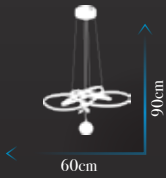

Ölçü | W : 25cm H : 60cm

**Kod | AD-68 TOPLUFGD**

Led Max. 62W

Ölçü | W:60cm H:90cm

**Kod | AD-68 TOPLUCH**

Led Max. 62W

Ölçü | W:60cm H:90cm

**Kod | AD-027 TEKLİ CH**