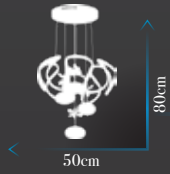

Kod | AD-69 TOPLU FGD

Led Max. 86W / 4000 K

Ölçü | W : 50cm H : 80cm