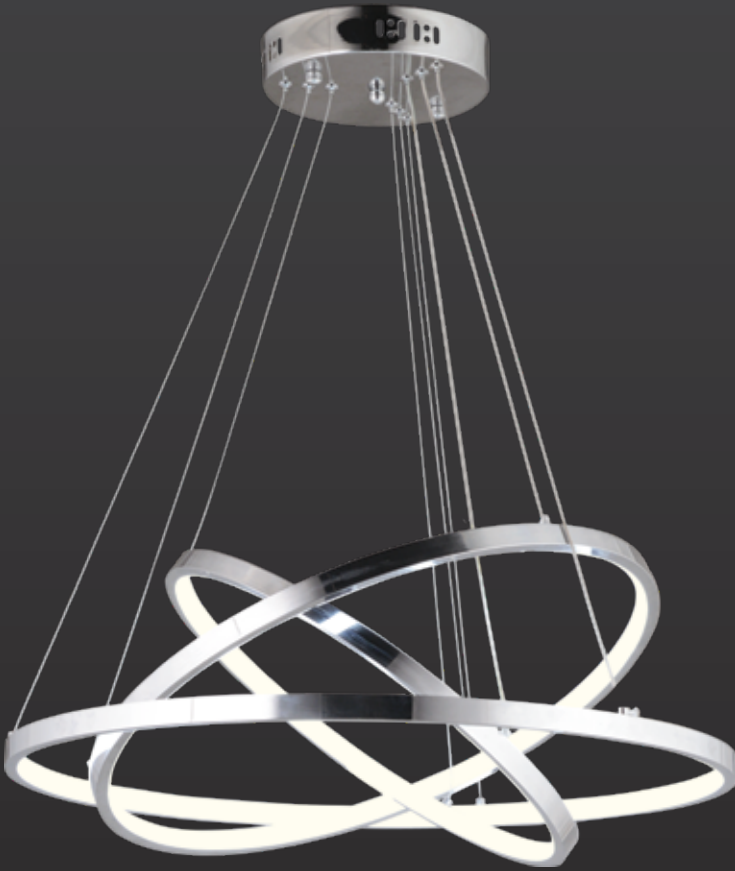

Kod | SD-241-FCD

Led Max. 65W

Ölçü | W :40+60+80cm H :100cm

Kod | SD-241-CH

Led Max. 65W

Ölçü | W :40+60+80cm H :100cm