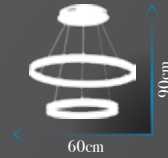

Led Max. 53W

Ölçü | W :30+40+60cm H :90cm

**Kod | SD-221-2 FGD**

Led Max. 40W

Ölçü | W :40+60cm H :90cm

**Kod | SD-221-2 SİYAH**

Led Max. 40W

Ölçü | W :40+60cm H :90cm