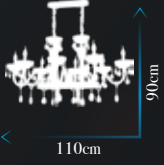

MAIGA & CO®
INTERNATIONAL | ALLAH KI YIRIWA