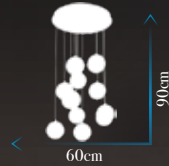

Ölçü | W : 45cm H : 80cm

Ledler 3 Renk uygulanabilir

**Kod | AD-043-1 CH APLİK**

Led Max. 10W / 4000 K

Ölçü | W : 30cm H : 30cm

Ledler 3 Renk uygulanabilir

**Kod | AD-043-11 CH**

Led Max. 11 x 9W / 4000 K