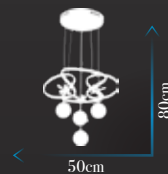

Led Max. 64W / 6000 K

Ölçü | W : 50cm H : 65cm

**Kod | AD-69 TOPLU CH**

Led Max. 86W / 6000 K

Ölçü | W : 50cm H : 80cm

**Kod | AD-20 3+1 FGD**

Led Max. 80W / 4000K

Ölçü | W : 50cm H : 80cm