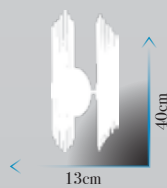

70cm

90cm

**Kod | DM-12 6'LIFGD**

Duy : E14 Max. 6x28W

Ölçü | W : 70cm H : 90cm

**Kod | DM-07 ESKİTME**

Duy : E14 Max. 16x28W

Ölçü | W : 65cm H : 70cm