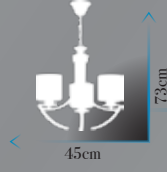

Ölçü | W : 45cm H : 73cm

**Kod | MD 06 5'Lİ ESKİTME**

Duy | E27 Max. 5 x 60W

Ölçü | W : 45cm H : 73cm

**Kod | MD 06 TEKLİ ESKİTME**

Duy | E27 Max. 1 x 60W

Ölçü | W : 25cm H : 73cm

**Kod | MD06 3'LÜ CH**