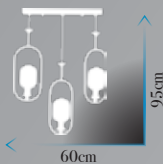

**Kod | MTT023-3'LÜ**  
Duy | E14 Max. 3 x 28W  
Ölçü | W : 60cm H : 110cm

**Kod | MTT-023-T**  
Duy | E14 Max. 1 x 28 W  
Ölçü | W : 15cm H : 30cm

Kod | MTT023-5'Lİ SIRALI

Duy | E14 Max. 5 x 28W

Ölçü | W : 100cm H : 105cm