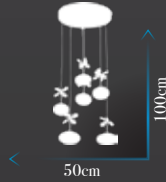

Kod | AD056-5+1 CH

Led Max. 47W / 6000 K

Ölçü | W : 50cm H : 100cm