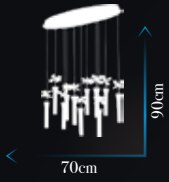

**Kod | AD-034-5 FGD**

Led Max. 5 x 6W / 3000 K

Ölçü | W : 35cm H : 90cm

**Kod | AD-034-7 FGD**

Led Max. 7 x 6W / 3000 K

Ölçü | W : 45cm H : 120cm

Kod | AD-034-11 OVAL FGD

Led Max. 11 x 6W / 3000 K