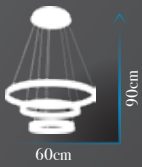

**Kod | AD-172 FGD**  
Led Max. 45W  
Ölçü | W : 100cm H : 100cm

**Kod | AD-172 CH**  
Led Max. 45W  
Ölçü | W : 100cm H : 100cm

Kod | SD-222-3 FGD

Led Max. 53W

Ölçü | W :30+40+60cm H :90cm

Kod | SD-222-3 SİYAH