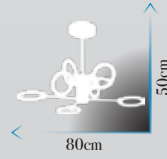

Led Max. 27W

Ölçü | W :30cm H :110cm

Kod | SD-228-8+4 PLATİN

Lcd Max. 90W

Ölçü | W:90cm H:50cm

50cm

90cm

**Kod | SD-228-8 PLATİN**

Led Max. 60W

Ölçü | W :80cm H :50cm

**Kod | SD-228-6 PLATİN**

Led Max. 50W

Ölçü | W :70cm H :50cm

**Kod | SD-228-8+4FGD**

Led Max. 90W

Ölçü | W:90cm H:50cm