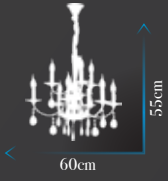

Duy : E14 Max. 1x28W

Ölçü | W : 10cm H : 35cm

**Kod | DM-10 6+3 ESKİTME**

Duy : E14 Max. 9x28W

Ölçü | W : 60cm H : 55cm

**Kod | DM-10 6'LIESKİTME**

Duy : E14 Max. 6x28W

Ölçü | W : 60cm H : 55cm