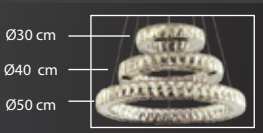

Ölçü | W : 40cm H : 70cm

Kod | PV-104 SARKITFGD

Led Max. Çift Renk 2 x 114W

Ölçü | W : 55cm H : 75cm

Ledler 2 renk uygulanabilir

Kod | PV-104 PLAFONYERFGD

Çift Renk Led Max. 108W

Ölçü | W : 55cm H : 60cm