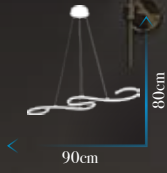

Kod | AD-140 FGD

Led Max. 22W / 4000 K

Ölçü | W : 90cm H : 80cm