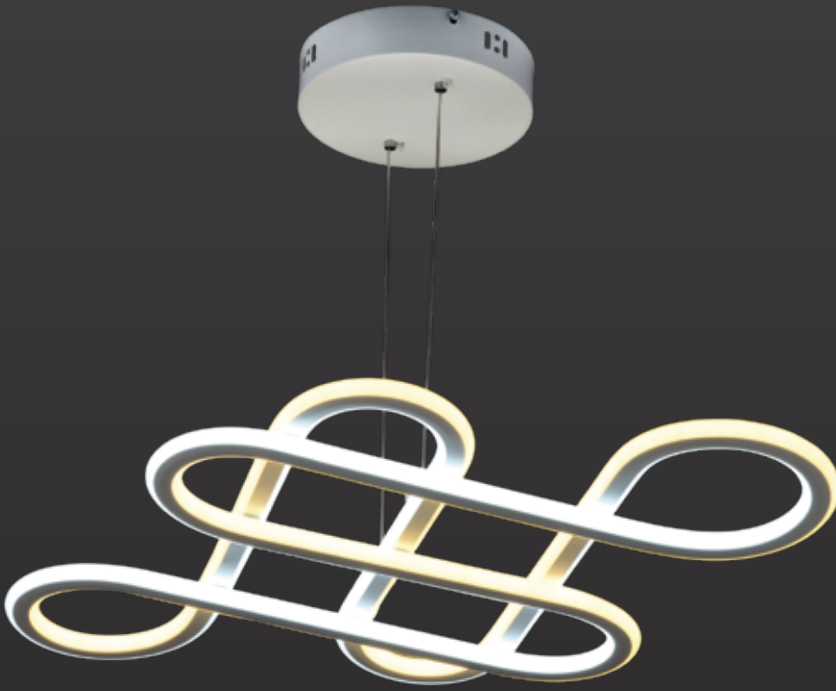

Ölçü | W : 40cm H : 60cm

**Kod | AD-055 CH**

Led Max. 64W / 6000 K

Ölçü | W : 40cm H : 60cm

**Kod | AD-74-WHITE**  
Led Max. 2 Renk 120W  
Ölçü | W : 45cm H : 60cm

**Kod | AD-73 SIRALI WHITE**  
Led Max. 2 Renk 103W  
Ölçü | W : 50cm H : 60cm