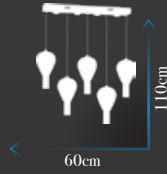

**Kod | SD-223-25 CH**

Led Max. 318W

Ölçü | W :60cm H :250cm

**Kod | SD-223-6-CH**

Led Max. 82W

Ölçü | W :35cm H :110cm

**Kod | SD-223-4-CH**

Led Max. 55W

Ölçü | W :30cm H :110cm

**Kod | SD-223-5-CH**

Led Max. 70W

Ölçü | W:60cm H:110cm

**Kod | SD-223 APLİK CH**

Led Max. 12,5W

Ölçü | W:13cm H:40cm

**Kod | SD-223-5-FCG**

Led Max. 70W

Ölçü | W :60cm H :110cm

**Kod | SD-223 APLİK FGD**

Led Max. 12,5W

Ölçü | W :13cm H :40cm

**Kod | SD-223-4-FGD**

Led Max. 55W

Ölçü | W :30cm H :110cm