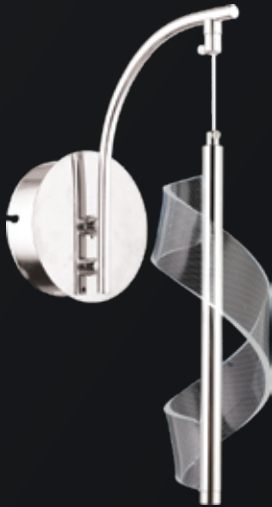

Kod | AD-96-5 CH

Led Max. 32W

Ölçü | W:60cm H:110cm

Kod | AD-96 APLİK CH

Led Max. 5W

Ölçü | W:20cm H:30cm