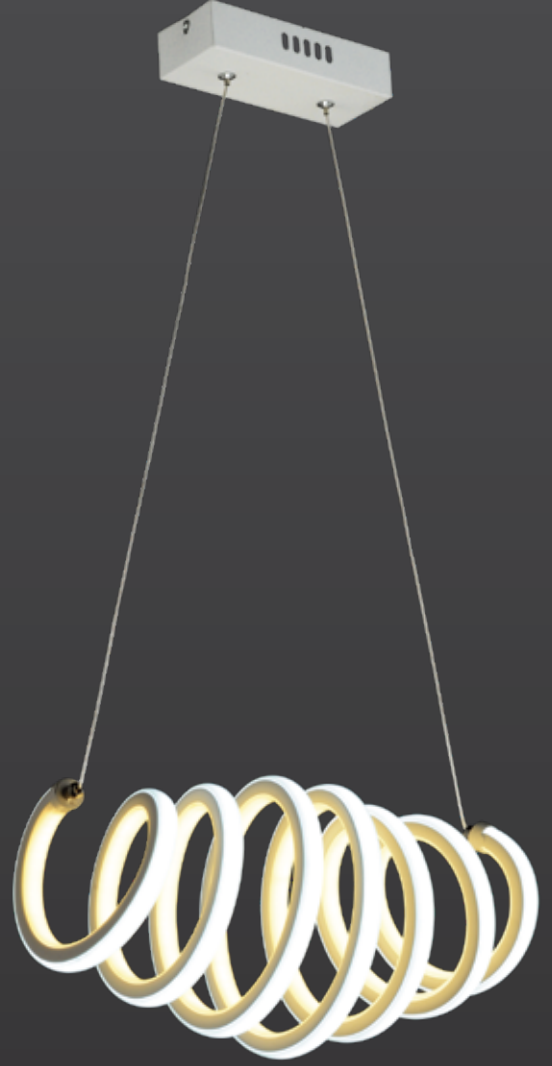

Ölçü | W : 40cm H : 60cm

**Kod | AD-055 CH**

Led Max. 64W / 6000 K

Ölçü | W : 40cm H : 60cm

**Kod | AD-74-WHITE**  
Led Max. 2 Renk 120W  
Ölçü | W : 45cm H : 60cm

**Kod | AD-73 SIRALI WHITE**  
Led Max. 2 Renk 103W  
Ölçü | W : 50cm H : 60cm