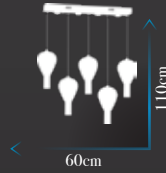

**Kod | SD-223-25 CH**

Led Max. 318W

Ölçü | W :60cm H :250cm

**Kod | SD-223-6-CH**

Led Max. 82W

Ölçü | W :35cm H :110cm

**Kod | SD-223-4-CH**

Led Max. 55W

Ölçü | W :30cm H :110cm

**Kod | SD-223-5-CH**

Led Max. 70W

Ölçü | W:60cm H:110cm

**Kod | SD-223 APLİK CH**

Led Max. 12,5W

Ölçü | W:13cm H:40cm

**Kod | SD-223-5-FCG**