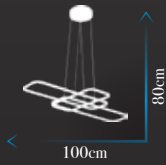

Kod | AD-141 FGD

Led Max. 70W / 4000 K

Ölçü | W : 100cm H : 80cm

Kod | AD-141 CH

Led Max. 70W / 6000 K

Ölçü | W : 100cm H : 80cm