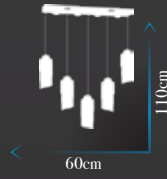

Kod | PV-161-5-FGD

Led Max. 35W

Ölçü | W :60cm H :110cm