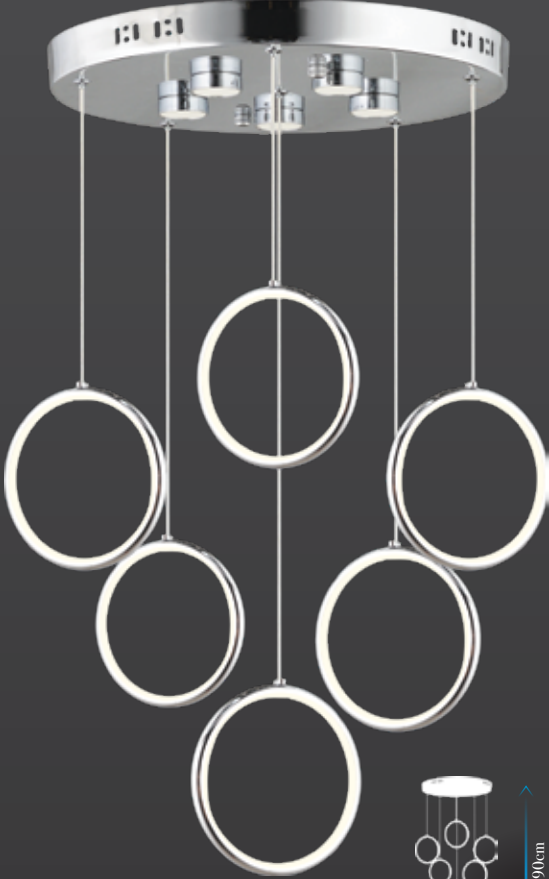

Kod | AD-121-5'Lİ SİRALIÇH

Led Max. 58W

Ölçü | W : 60cm H : 100cm

Kod | AD-121-5+1 CH

Led Max. 60W

Ölçü | W : 50cm H : 90cm