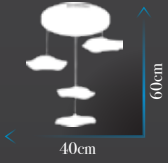

Kod | AD-097-3+1 FGD

Led Max. 16,5W / 4000 K

Ölçü | W : 40cm H : 60cm