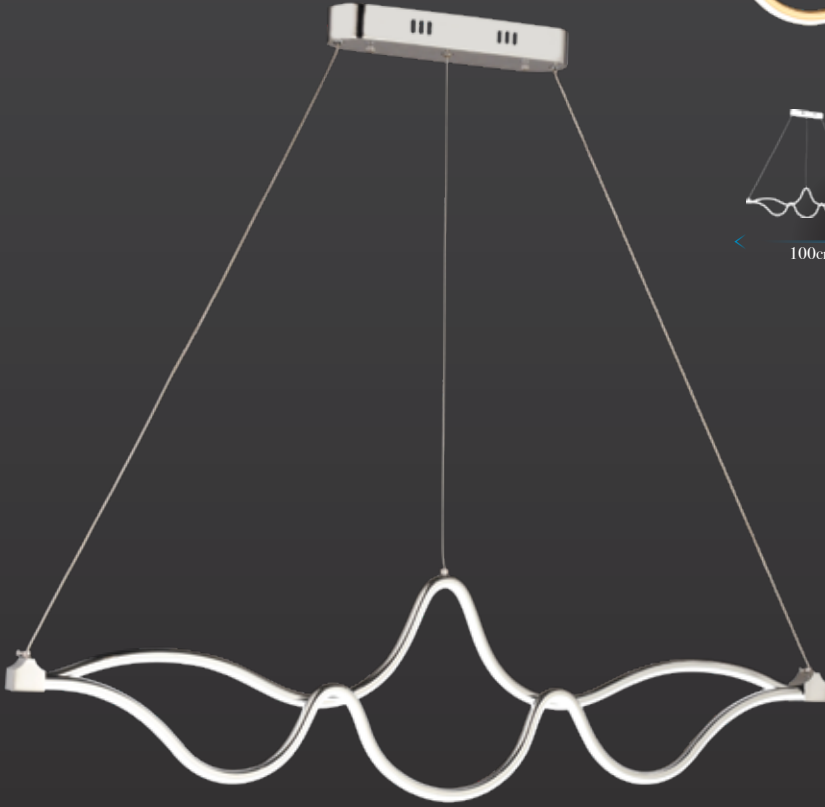

Led Max. 37W / 6000 K

Ölçü | W : 80cm H : 90cm

**Kod | AD-147 FGD**

Led Max. 32W / 4000 K

Ölçü | W : 100cm H : 85cm

**Kod | AD-147 CH**

Led Max. 32W / 6000 K

Ölçü | W : 100cm H : 85cm