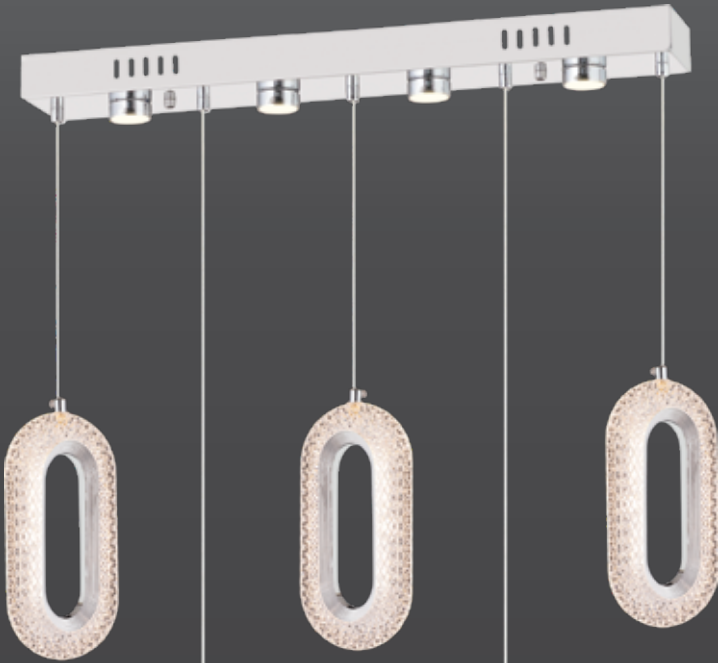

MAIGA & CO®
INTERNATIONAL | ALLAH KI YIRIWA