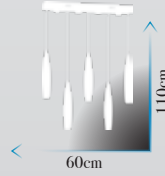

Led Max. 60W

Ölçü | W:35cm H:110cm

**Kod | PV-148-4 ESKİTME-SİYAH**

Led Max. 64W

Ölçü | W:30cm H:110cm

**Kod | PV-155-5-FGD**

Led Max. 81W

Ölçü | W:60cm H:110cm