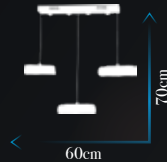

Led Max. 43W / 4000 K

Ölçü | W : 50cm H : 80cm

**Kod | AD-98-3+1 FGD**

Led Max. 27,5W / 4000 K

Ölçü | W : 40cm H : 70cm

**Kod | AD-98-3 SIRALI FGD**

Led Max. 25W / 4000 K

Ölçü | W : 60cm H : 70cm