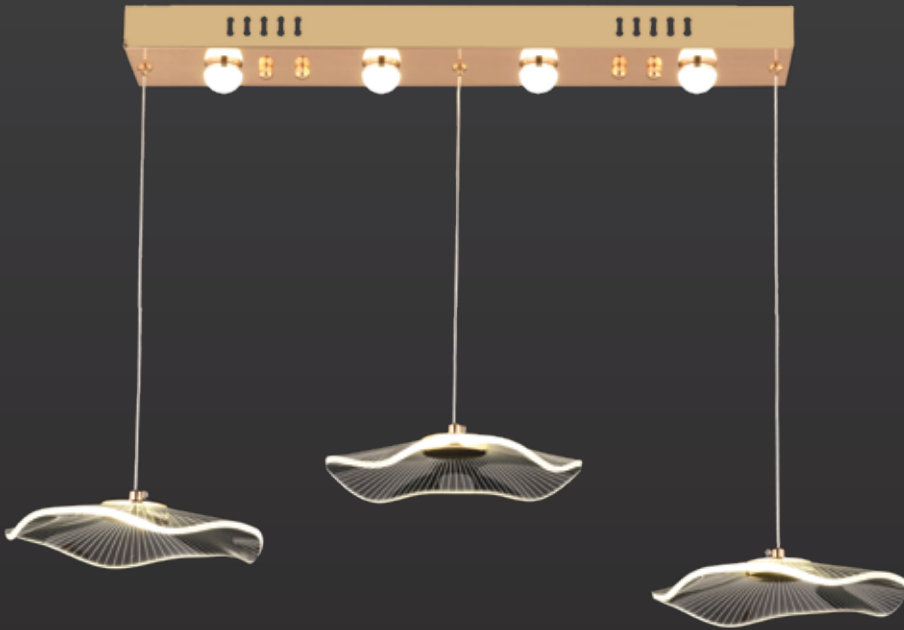

Kod | AD-097-3'LÜ SİRALI FGD

Led Max. 17W / 4000 K

Ölçü | W : 60cm H : 80cm