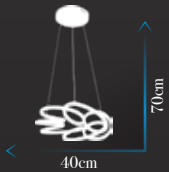

Kod | AD-106 CH
Led Max. 43W / 6000 K
Ölçü | W : 40cm H : 70cm