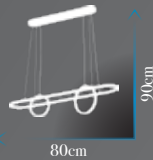

Kod | AD-139 CH

Led Max. 42W / 6000 K
Ölçü | W : 80cm H : 90cm