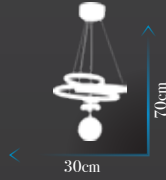

Kod | AD-027 TEKLİ FGD

Led Max. 43W / 4000K

Ölçü | W : 30cm H : 70cm