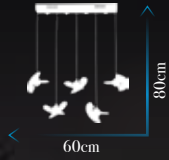

Ölçü | W : 60cm H : 80cm

**Kod | AD-086-1 APLİK FGD**

Led Max. 23W / 4000 K

Ölçü | W : 11cm H : 30cm

**Kod | AD-086-5+1 FGD**  
Led Max. 25W / 4000 K  
Ölçü | W : 40cm H : 70cm

**Kod | AD-086-4 FGD**  
Led Max. 19W / 4000 K  
Ölçü | W : 40cm H : 80cm