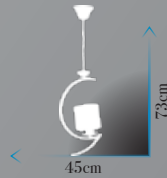

Kod | MD 06 TEKLİ ESKİTME

Duy | E27 Max. 1 x 60W

Ölçü | W : 25cm H : 73cm