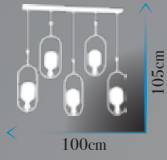

Kod | MTT023-5'Lİ SIRALI

Duy | E14 Max. 5 x 28W

Ölçü | W : 100cm H : 105cm