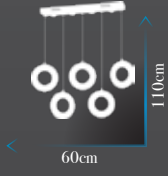

Led Max. 54W

Ölçü | W :80cm H :30cm

Kod | SD-246-6

Led Max. 40W

Ölçü | W :70cm H :30cm

**Kod | SD-240-6**

Led Max. 60W

Ölçü | W :80cm H :15cm

**Kod | SD-240-4**

Led Max. 36W

Ölçü | W :80cm H :15cm

**Kod | SD-240-3**

Led Max. 23W

Ölçü | W :65cm H :15cm

Kod | SD-214-4

Led Max. 50W

Ölçü | W:60cm H:40cm

Kod | SD-214-3

Led Max. 44W

Ölçü | W:60cm H:40cm

Kod | SD-213

Led Max. 35W

Ölçü | W:50cm H:10cm

**Kod | SD-231-5-FGD**

Led Max. 35W

Ölçü | W :60cm H :110cm

**Kod | SD-231-6-FCD**

Led Max. 40W

Ölçü | W :35cm H :110cm

**Kod | SD-231-4-FGD**

Led Max. 27W

Ölçü | W :30cm H :110cm