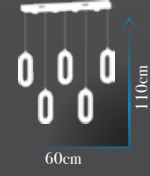

Ölçü | W :35cm H :110cm

**Kod | SD-231-4-CH**

Led Max. 27W

Ölçü | W :30cm H :110cm

**Kod | SD-231 APLİK CH**

Led Max. 7W

Ölçü | W :13cm H :40cm

**Kod | SD-230-5-FCG**  
Led Max. 38W  
Ölçü | W:60cm H:110cm

**Kod | SD-230-6-FCG**  
Led Max. 44W  
Ölçü | W:35cm H:110cm

**Kod | SD-230 APLİK FGD**  
Led Max. 6W  
Ölçü | W:13cm H:40cm

**Kod | SD-230-4-FCG**  
Led Max. 28W  
Ölçü | W:30cm H:110cm

MAIGA & CO®  
INTERNATIONAL | ALLAH KI YIRIWA

Kod | SD-230-5-CH

Led Max. 38W

Ölçü | W :60cm H :110cm

Kod | SD-230-6-CH

Led Max. 44W

Ölçü | W :35cm H :110cm

Kod | SD-230-4-CH

Led Max. 28W