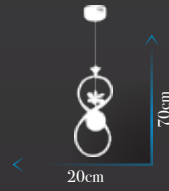

Ölçü | W : 22cm H : 70cm

**Kod | AD-031 TEKLİ CH**

Led Max. 30W / 4000K

Ölçü | W : 22cm H : 70cm

**Kod | AD-016 TEKLİ CH**

Led Max. 27W / 4000K

Ölçü | W : 20cm H : 70cm

**Kod | AD-016 TEKLİ FGD**