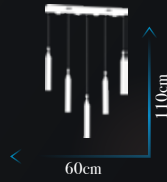

Kod | PV-154-5-FGD

Led Max. 22W

Ölçü | W :60cm H :110cm