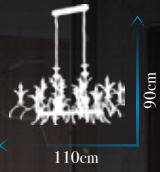

Duy : E14 Max. 8x28W

Ölçü | W : 110cm H : 90cm

Kod | MS-126 8'Lİ CH

Duy : E14 Max. 8x28W

Ölçü | W : 90cm H : 100cm

**Kod | MS-126 FGD Y.M.**

**Duy | E14 Max. 10 x 28 W**

**Ölçü | W : 110cm H : 90cm**