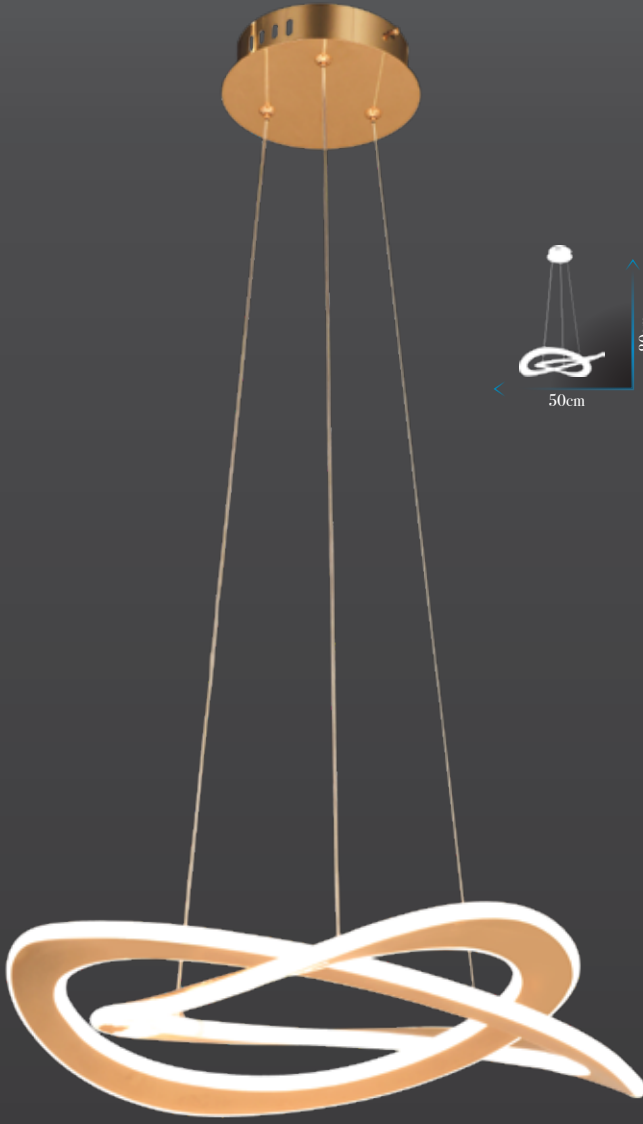

Led Max. 37W / 6000 K

Ölçü | W : 80cm H : 90cm

**Kod | AD-147 FGD**

Led Max. 32W / 4000 K

Ölçü | W : 100cm H : 85cm

**Kod | AD-147 CH**

Led Max. 32W / 6000 K

Ölçü | W : 100cm H : 85cm