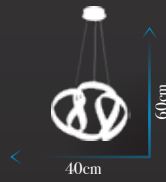

Kod | AD-058 COLD

Led Max. 90 W / 6000K Ölçü | W : 40cm H : 60cm

Ledler 2 Renk uygulanabilir

Kod | AD-058 CH

Led Max. 90 W / 6000K Ölçü | W : 40cm H : 60cm

Ledler 2 Renk uygulanabilir