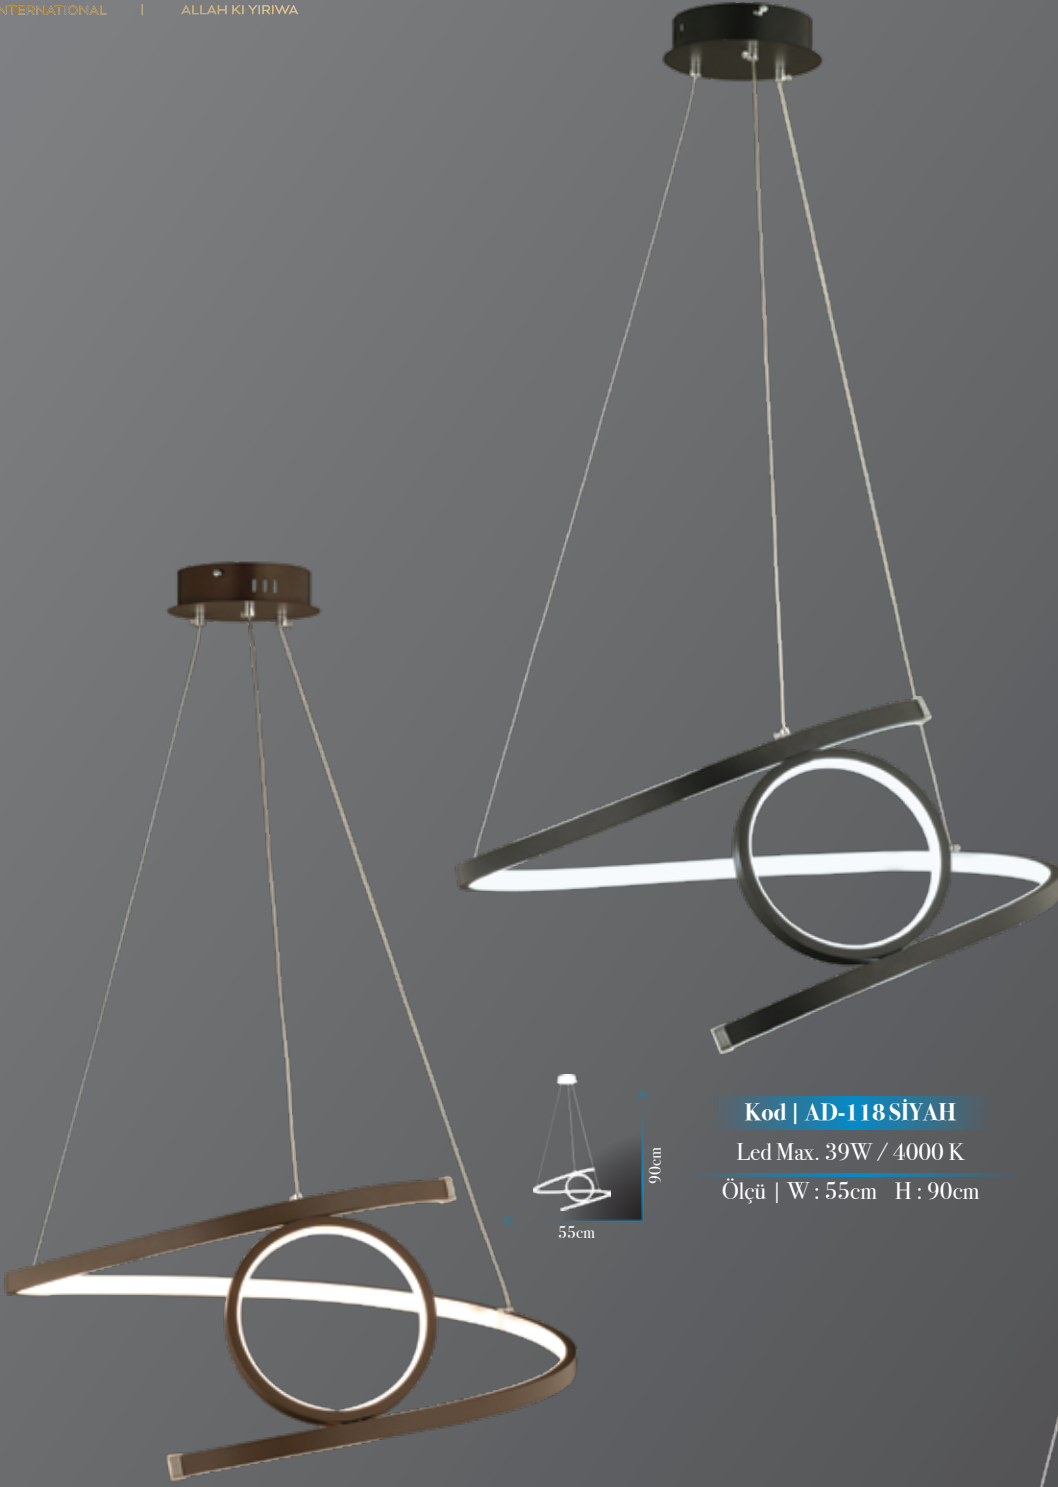

**Kod | AD-138 FGD**

Led Max. 66W / 4000 K Ölçü | W : 50cm H : 80cm

Ledler 3 Renk uygulanabilir

**Kod | AD-138 CH**

Led Max. 66W / 6000 K Ölçü | W : 50cm H : 80cm

Ledler 3 Renk uygulanabilir

**Kod | AD-118 SİYAH**