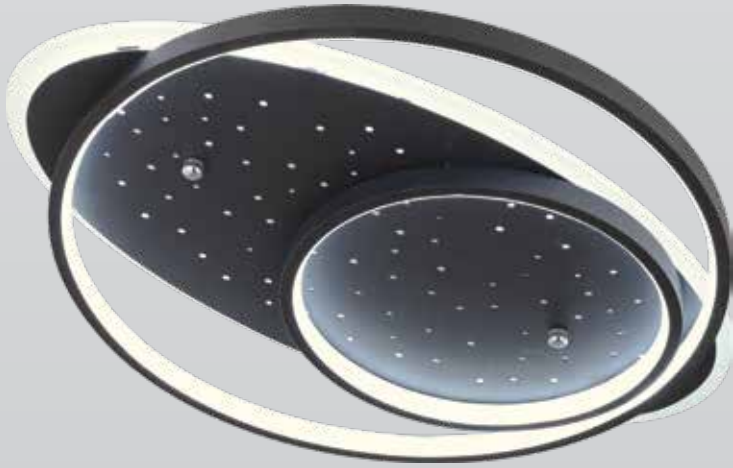

Ölçü | W:60cm H:50cm

**Kod | SD-245-3**

Led Max. 41W

Ölçü | W:55cm H:50cm

**Kod | SD-245-1**

Led Max. 12W

Ölçü | W:30cm H:25cm

**Kod | SD-215**  
Led Max. 40W  
Ölçü | W :55cm H :10cm