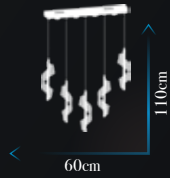

Kod | AD-96-5 CH

Led Max. 32W

Ölçü | W:60cm H:110cm