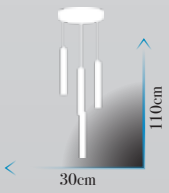

Led Max. 60W

Ölçü | W :80cm H :50cm

**Kod | SD-228-6 PLATİN**

Led Max. 50W

Ölçü | W :70cm H :50cm

**Kod | SD-228-8+4FGD**

Led Max. 90W

Ölçü | W:90cm H:50cm

**Kod | SD-228-8 FGD**

Led Max. 60W

Ölçü | W:80cm H:50cm

Kod | PV-148-36-FCD

Led Max. 378W

Ölçü | W : 60cm H : 250cm

**Kod | PV-148-5 FGD**  
Led Max. 81W  
Ölçü | W:60cm H:110cm

**Kod | PV-148-4 FGD**  
Led Max. 64W  
Ölçü | W:30cm H:110cm