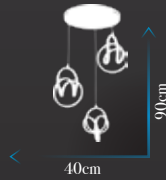

Kod | **AD-39/K FGD 3'LÜ SARKIT**

Led Max. 78W / 3000K

Ölçü | W : 40cm H : 90cm

Kod | **AD-39/K TEKLİ FGD**

Led Max. 23W / 4000K

Ölçü | W : 20cm H : 70cm