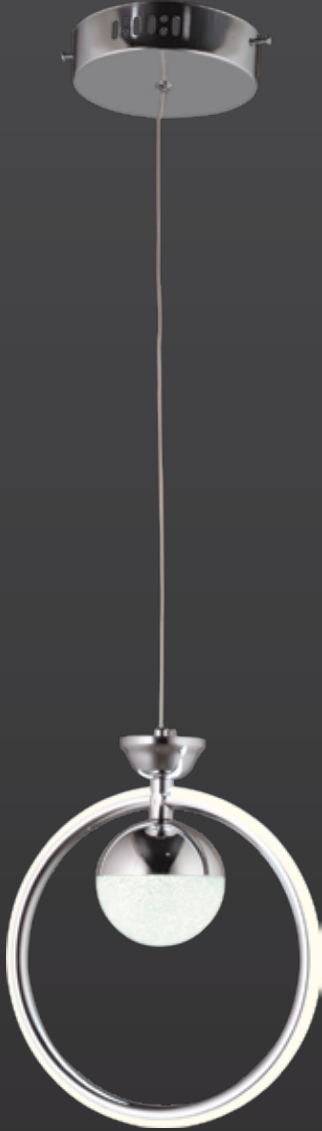

**Kod | AD-103 CH**

Led Max. 27W / 6000 K

Ölçü | W : 20cm H : 80cm

**Kod | AD-103 FGD**

Led Max. 27W / 6000 K

Ölçü | W : 20cm H : 80cm

**Kod | AD-102 FGD**

Led Max. 27W / 6000 K