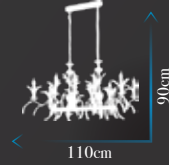

**Kod | DM-07 APLİK ESKİTME**

Duy : E14 Max. 4x28W

Ölçü | W : 13cm H : 40cm

Kod | **DM-138'Lİ** ESKİTME

Duy : E14 Max. 8x28W

Ölçü | W : 70cm H : 55cm

MAIGA & CO®  
INTERNATIONAL | ALLAH KI YIRIWA

Kod | MS-126 8'Lİ CH