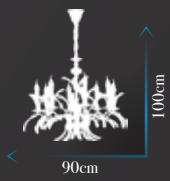

**Kod | DM-07 APLİK ESKİTME**

Duy : E14 Max. 4x28W

Ölçü | W : 13cm H : 40cm

Kod | **DM-138'Lİ** ESKİTME

Duy : E14 Max. 8x28W

Ölçü | W : 70cm H : 55cm

MAIGA & CO®  
INTERNATIONAL | ALLAH KI YIRIWA

Kod | MS-126 8'Lİ CH

Duy : E14 Max. 8x28W

Ölçü | W : 110cm H : 90cm

Kod | MS-126 8'Lİ CH

Duy : E14 Max. 8x28W

Ölçü | W : 90cm H : 100cm

**Kod | MS-126 FGD Y.M.**

**Duy | E14 Max. 10 x 28 W**

**Ölçü | W : 110cm H : 90cm**