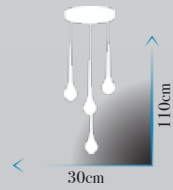

Ölçü | W : 10cm H : 35cm

**Kod | PV-145-6-FGD**

Led Max. 36W

Ölçü | W:35cm H:110cm

**Kod | PV-145-4-FGD**

Led Max. 27W

Ölçü | W:30cm H:110cm

**Kod | SD-225-8**