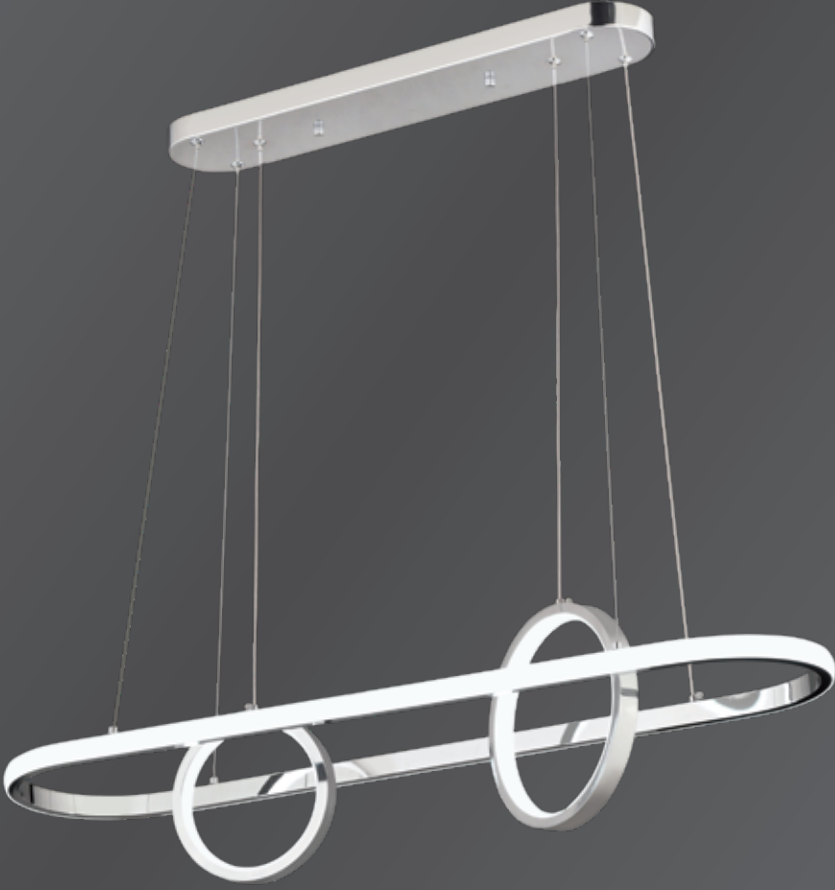

Led Max. 39W / 4000 K  
Ölçü | W : 55cm H : 90cm

**Kod | AD-118 KAHVE**

Led Max. 39W / 4000 K  
Ölçü | W : 55cm H : 90cm

**Kod | AD-118 CH**

Led Max. 39W / 6000 K  
Ölçü | W : 55cm H : 90cm

**Kod | AD-139 CH**