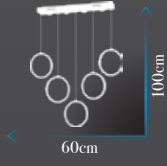

Led Max. 46W

Ölçü | W : 35cm H : 90cm

Kod | AD-121-5+1 FGD

Led Max. 60W

Ölçü | W : 50cm H : 90cm

Kod | AD-121 APLİKFGD

Led Max. 9W

Ölçü | W : 10cm H : 10cm