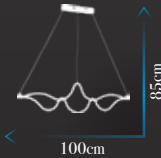

Led Max. 37W / 6000 K

Ölçü | W : 80cm H : 90cm

**Kod | AD-147 FGD**

Led Max. 32W / 4000 K

Ölçü | W : 100cm H : 85cm

**Kod | AD-147 CH**

Led Max. 32W / 6000 K

Ölçü | W : 100cm H : 85cm