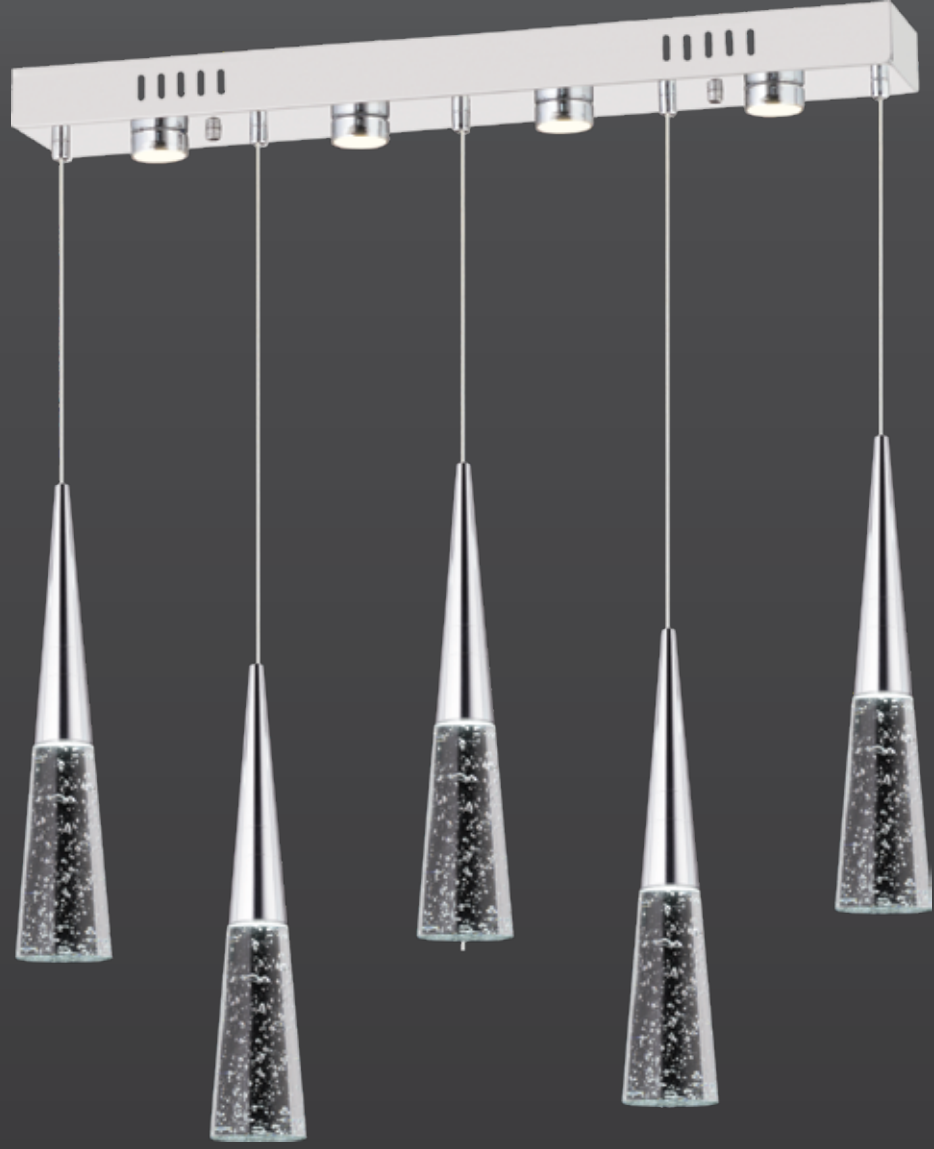

Kod | PV-151-5-CH

Led Max. 30W

Ölçü | W :60cm H :110cm