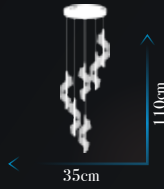

MAIGA & CO®
INTERNATIONAL | ALLAH KI YIRIWA

Kod | AD-96-6 CH
Led Max. 39W
Ölçü | W :35cm H :110cm