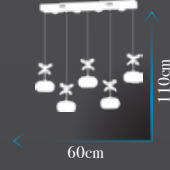

Ölçü | W :30cm H :110cm

Kod | SD-230 APLİK CH

Led Max. 6W

Ölçü | W :13cm H :40cm

**Kod | PV-153-5 FGD**

Led Max. 30W

Ölçü | W :60cm H :110cm

**Kod | PV-153-6 FGD**

Led Max. 37W

Ölçü | W :35cm H :110cm

**Kod | PV-153-4 FGD**

Led Max. 24,5W

Ölçü | W :30cm H :110cm

**Kod | PV-153 APLIK FGD**

Led Max. 5W

Ölçü | W : 20cm H :25cm