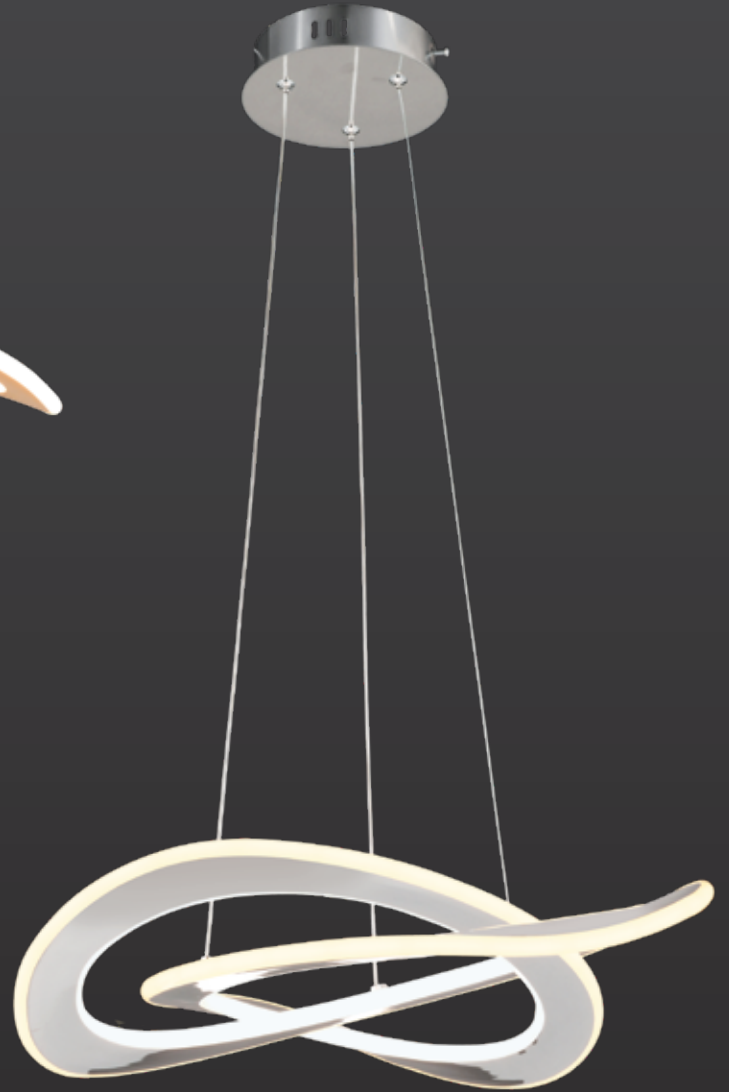

Kod | AD-138 CH

Led Max. 66W / 6000 K Ölçü | W : 50cm H : 80cm

Ledler 3 Renk uygulanabilir