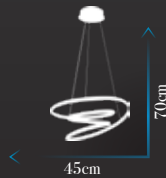

Ölçü | W : 60cm H : 70cm

**Kod | AD-065 FGD**

Led Max. 48W / 3000K

Ölçü | W : 45cm H : 70cm

**Kod | AD-065 CH**

Led Max. 48W / 6000K

Ölçü | W : 45cm H : 70cm

**Kod | AD-058 COLD**