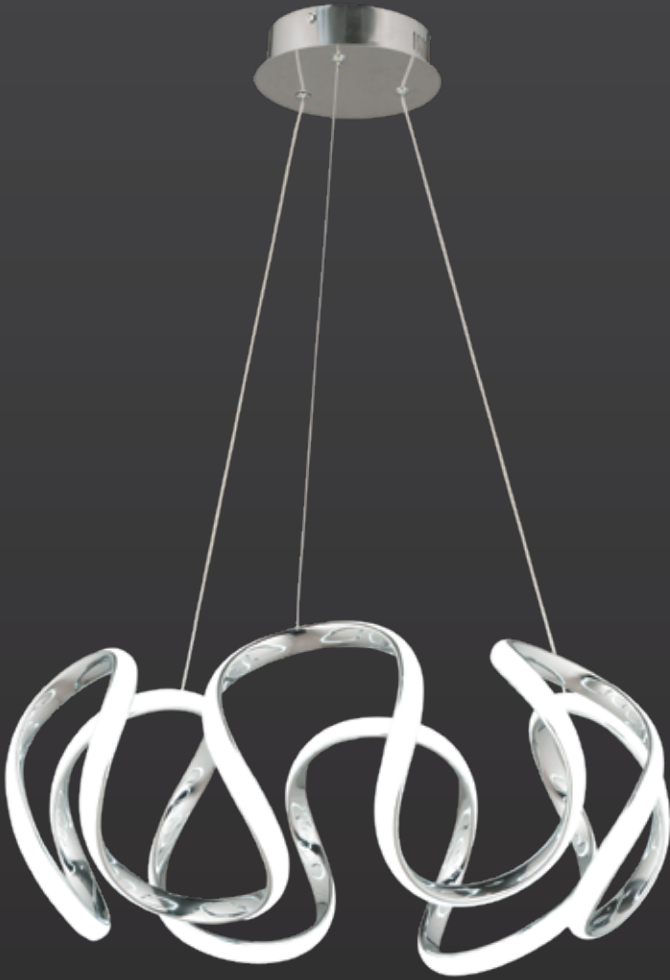

Ölçü | W : 55cm H : 75cm

Kod | AD-69 TOPLU FGD

Led Max. 86W / 4000 K

Ölçü | W : 50cm H : 80cm

Kod | AD-69 FGD

Led Max. 64W / 4000 K

Ölçü | W : 50cm H : 65cm

**Kod | AD-69 CH**