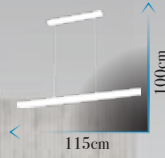

Led Max. 65W

Ölçü | W :40+60+80cm H :100cm

**Kod | SD-241-CH**

Led Max. 65W

Ölçü | W :40+60+80cm H :100cm

**Kod | SD-05**

Led Max. 23W

Ölçü | W : 115cm H : 100cm