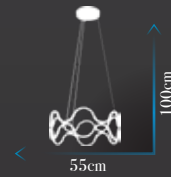

Kod | AD-207 FGD

Led Max. 60W

Ölçü | W : 55cm H : 100cm