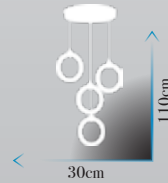

Ölçü | W :60cm H :110cm

**Kod | SD-227 APLİK FÜME**

Led Max. 7,5W

Ölçü | W :13cm H :40cm

Kod | SD-227-6-FÜME

Led Max. 57W

Ölçü | W :35cm H :110cm

Kod | SD-227-4-FÜME

Led Max. 60W

Ölçü | W :80cm H :50cm

**Kod | SD-228-6 PLATİN**

Led Max. 50W

Ölçü | W :70cm H :50cm

**Kod | SD-228-8+4FGD**

Led Max. 90W

Ölçü | W:90cm H:50cm