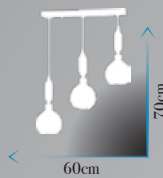

Kod | MTT 024 3'LÜ SIRALI

Duy | E27 Max. 3 x 60W

Ölçü | W : 60cm H : 70cm