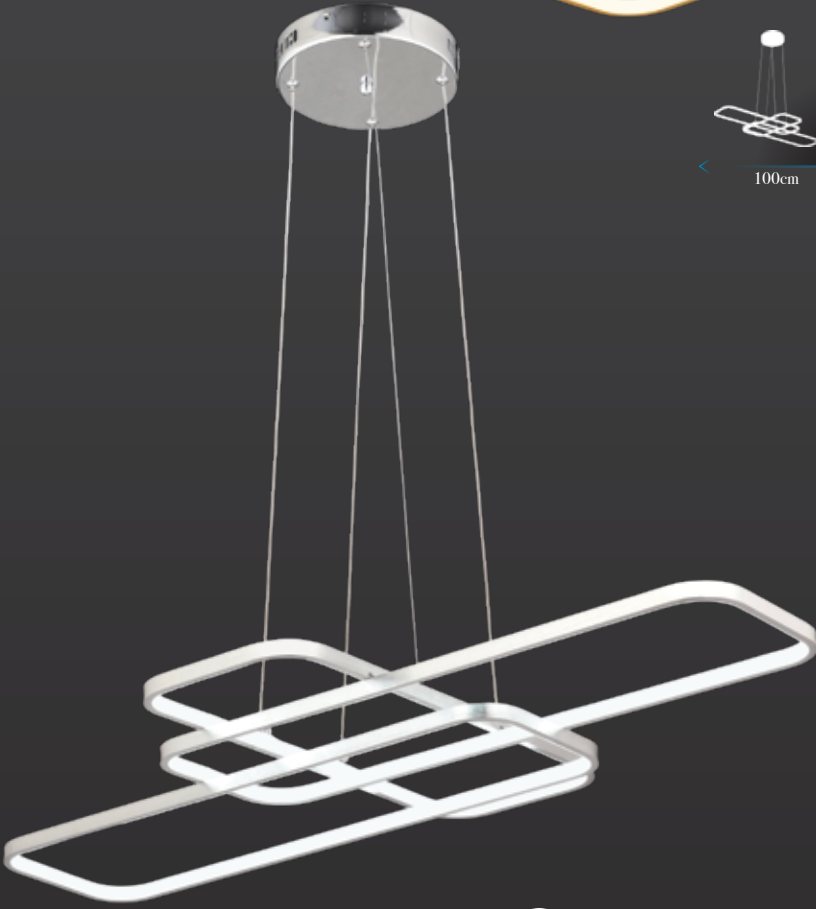

**Kod | AD-136 FGD**

Led Max. 47W / 4000 K

Ölçü | W : 80cm H : 90cm

**Kod | AD-136 CH**

Led Max. 47W / 6000 K

Ölçü | W : 80cm H : 90cm

**Kod | AD-141 FGD**

Led Max. 70W / 4000 K

Ölçü | W : 100cm H : 80cm

**Kod | AD-141 CH**

Led Max. 70W / 6000 K

Ölçü | W : 100cm H : 80cm

**Kod | AD-079 FGD**

Led Max. 37W / 4000 K

Ölçü | W : 80cm H : 90cm

**Kod | AD-079 CH**