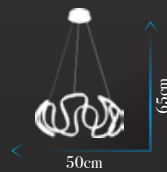

Kod | AD-69 FGD

Led Max. 64W / 4000 K

Ölçü | W : 50cm H : 65cm