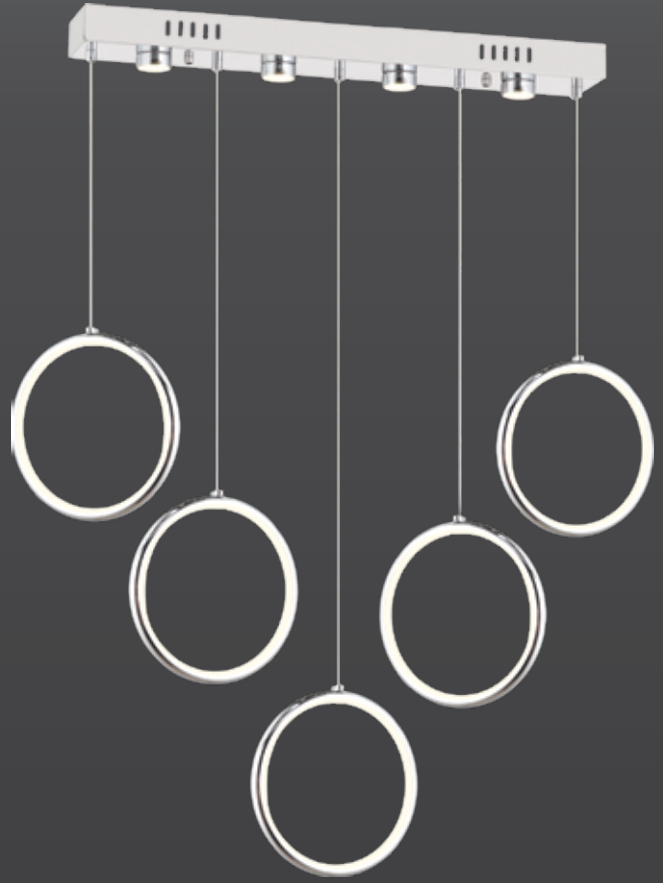

Kod | AD-121-5'Lİ SİRALIÇH

Led Max. 58W

Ölçü | W : 60cm H : 100cm

Kod | AD-121-5+1 CH

Led Max. 60W

Ölçü | W : 50cm H : 90cm