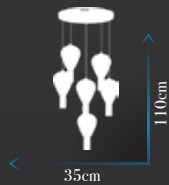

Ölçü | W :30cm H :110cm

**Kod | SD-223-5-CH**

Led Max. 70W

Ölçü | W:60cm H:110cm

**Kod | SD-223 APLİK CH**

Led Max. 12,5W

Ölçü | W:13cm H:40cm

**Kod | SD-223-5-FCG**

Led Max. 70W

Ölçü | W :60cm H :110cm

**Kod | SD-223 APLİK FGD**

Led Max. 12,5W

Ölçü | W :13cm H :40cm

**Kod | SD-223-4-FGD**

Led Max. 55W

Ölçü | W :30cm H :110cm

**Kod | SD-223-6-FGD**

Led Max. 82W

Ölçü | W :35cm H :110cm

MAIGA & CO®  
INTERNATIONAL | ALLAH KI YIRIWA

60cm

250cm

Kod | SD-227-18-FGD

Led Max. 135W