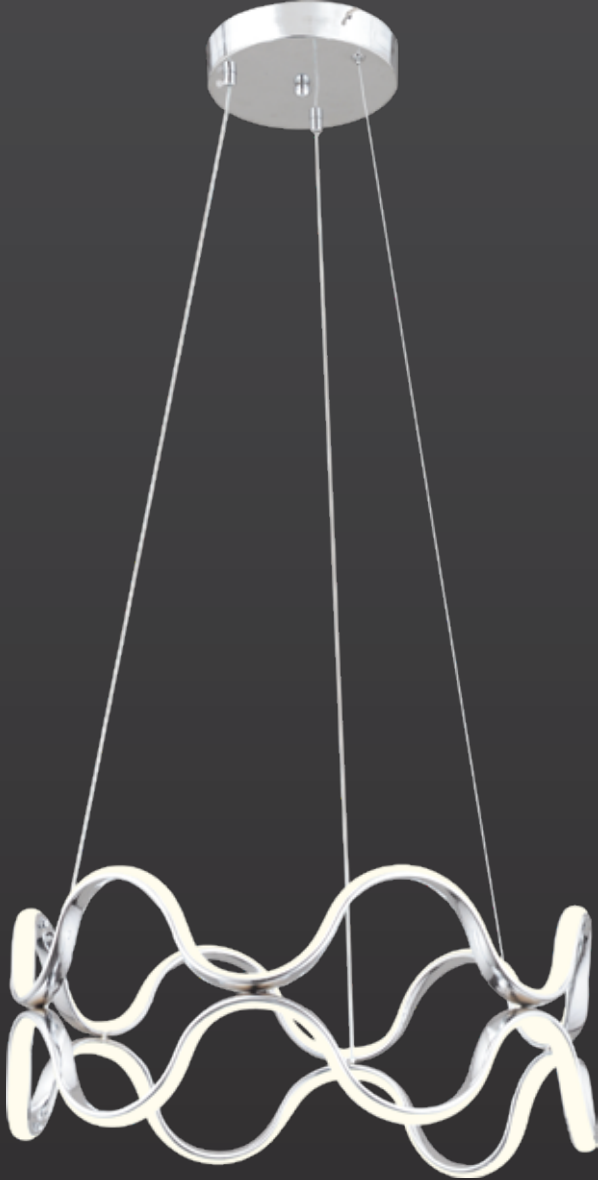

**Kod | AD-210 FGD**

Led Max. 64W

Ölçü | W : 55cm H : 10cm

**Kod | AD-208 FGD**

Led Max. 43W

Ölçü | W : 40cm H : 10cm

**Kod | AD-208 CH**

Led Max. 43W

Ölçü | W : 40cm H : 10cm

**Kod | AD-207 CH**

Led Max. 60W

Ölçü | W : 55cm H : 100cm

**Kod | AD-207 FGD**

Led Max. 60W

Ölçü | W : 55cm H : 100cm

**Kod | AD-161 FGD**