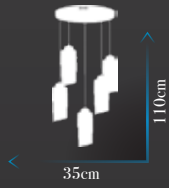

Ölçü | W:30cm H:110cm

**Kod | PV-161-5-FGD**

Led Max. 35W

Ölçü | W :60cm H :110cm

**Kod | PV-161 APLİK FGD**

Led Max. 5W

Ölçü | W :13cm H :40cm

**Kod | PV-161-6-FCD**  
Led Max. 37W  
Ölçü | W :35cm H :110cm