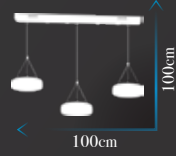

Kod | PV-106 3'LÜ SIRALI

Led Max. 120W

Ölçü | W : 100cm H : 100cm