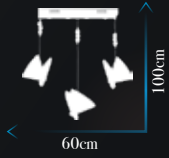

Kod | AD-082 CH 3*LÜY.M.

Led Max. 23W / 6000K

Ölçü | W : 60cm H : 100cm