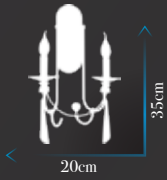

60cm

80cm

Kod | DM-08 6'Lİ SARI ESKİTME

Duy : E14 Max. 6x28W

Ölçü | W : 40cm H : 80cm

Kod | DM-08 2'Lİ APLİK SARI ESKİTME

Duy : E14 Max. 2x28W

Ölçü | W : 20cm H : 35cm