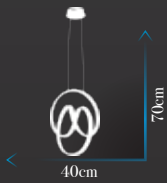

Kod | AD-037-CH

Led Max. 45 W / 6000K

Ölçü | W : 36cm H : 60cm

**Kod | AD-107 CH**  
Led Max. 35W / 6000 K  
Ölçü | W : 45cm H : 80cm

**Kod | AD-107 FGD**  
Led Max. 35W / 4000 K  
Ölçü | W : 45cm H : 80cm