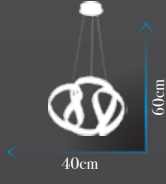

Ölçü | W : 60cm H : 70cm

**Kod | AD-065 FGD**

Led Max. 48W / 3000K

Ölçü | W : 45cm H : 70cm

**Kod | AD-065 CH**

Led Max. 48W / 6000K

Ölçü | W : 45cm H : 70cm

**Kod | AD-058 COLD**