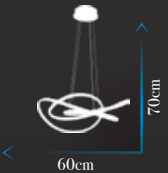

Kod | AD-068 CH

Led Max. 57W / 6000K

Ölçü | W : 60cm H : 70cm