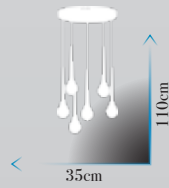

Kod | PV-145-6-FGD

Led Max. 36W

Ölçü | W:35cm H:110cm