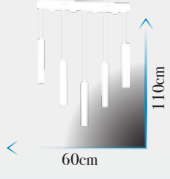

Led Max. 60W

Ölçü | W :80cm H :50cm

**Kod | SD-228-6 PLATİN**

Led Max. 50W

Ölçü | W :70cm H :50cm

**Kod | SD-228-8+4FGD**

Led Max. 90W

Ölçü | W:90cm H:50cm

**Kod | SD-228-8 FGD**

Led Max. 60W

Ölçü | W:80cm H:50cm

Kod | PV-148-36-FCD

Led Max. 378W

Ölçü | W : 60cm H : 250cm

**Kod | PV-148-5 FGD**  
Led Max. 81W  
Ölçü | W:60cm H:110cm

**Kod | PV-148-4 FGD**  
Led Max. 64W  
Ölçü | W:30cm H:110cm