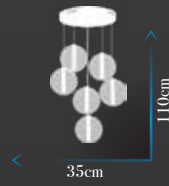

Kod | AD-089-6 CH

Led Max. 39W

Ölçü | W:35cm H:110cm