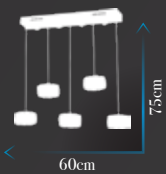

Kod | PV-109 Y.M. 5'Lİ CH
Led Max. 40 x 2W 3 Renk
Ölçü | W : 60cm H : 75cm