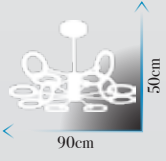

Led Max. 60W

Ölçü | W :80cm H :50cm

**Kod | SD-228-6 PLATİN**

Led Max. 50W

Ölçü | W :70cm H :50cm

**Kod | SD-228-8+4FGD**

Led Max. 90W

Ölçü | W:90cm H:50cm

**Kod | SD-228-8 FGD**

Led Max. 60W

Ölçü | W:80cm H:50cm

Kod | PV-148-36-FCD

Led Max. 378W

Ölçü | W : 60cm H : 250cm

**Kod | PV-148-5 FGD**  
Led Max. 81W  
Ölçü | W:60cm H:110cm

**Kod | PV-148-4 FGD**  
Led Max. 64W  
Ölçü | W:30cm H:110cm