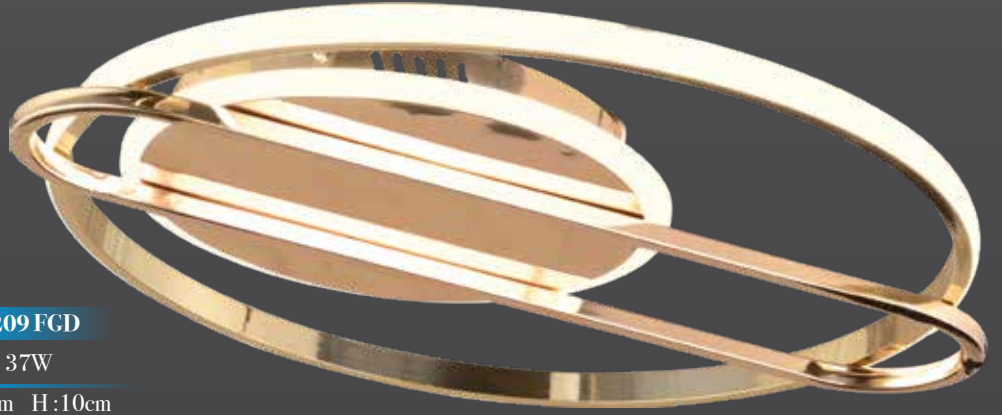

**Kod | SD-248**  
Led Max. 84W  
Ölçü | W :50cm H :10cm

**Kod | SD-249**  
Led Max. 90W  
Ölçü | W :50cm H :10cm

**Kod | AD-209 FGD**

Led Max. 37W

Ölçü | W : 40cm H : 10cm

**Kod | AD-209 CH**

Led Max. 37W

Ölçü | W : 40cm H : 10cm