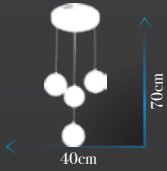

Kod | AD-043-4 CH

Led Max. 40W / 4000 K

Ölçü | W : 40cm H : 70cm

Ledler 3 Renk uygulanabilir