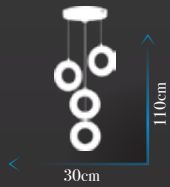

Led Max. 54W

Ölçü | W :80cm H :30cm

Kod | SD-246-6

Led Max. 40W

Ölçü | W :70cm H :30cm

**Kod | SD-240-6**

Led Max. 60W

Ölçü | W :80cm H :15cm

**Kod | SD-240-4**

Led Max. 36W

Ölçü | W :80cm H :15cm

**Kod | SD-240-3**

Led Max. 23W

Ölçü | W :65cm H :15cm

Kod | SD-214-4

Led Max. 50W

Ölçü | W:60cm H:40cm

Kod | SD-214-3

Led Max. 44W

Ölçü | W:60cm H:40cm

Kod | SD-213

Led Max. 35W

Ölçü | W:50cm H:10cm

**Kod | SD-231-5-FGD**

Led Max. 35W

Ölçü | W :60cm H :110cm

**Kod | SD-231-6-FCD**

Led Max. 40W

Ölçü | W :35cm H :110cm

**Kod | SD-231-4-FGD**

Led Max. 27W

Ölçü | W :30cm H :110cm