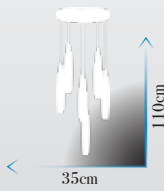

Ölçü | W :30cm H :110cm

**Kod | PV-155-5-CH**

Led Max. 81W

Ölçü | W:60cm H:110cm

**Kod | PV-155 APLİK CH**

Led Max. 14W

Ölçü | W: 10cm H: 35cm

**Kod | PV-155-6-CH**