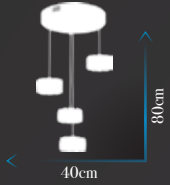

**Kod | PV 102 ELİPS**

Led Max. Çift Renk 2 x 80W

Ölçü | W : 55cm H : 70cm

**Kod | PV 116-3+1**

Led Max. Çift Renk 2 x 96W

Ölçü | W : 60cm H : 30cm

**Kod | PV-109 3+1 CH**  
Led Max. 35 x 2W 3 Renk  
Ölçü | W : 40cm H : 80cm