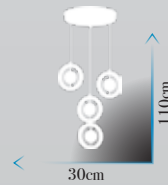

Ölçü | W :60cm H :110cm

**Kod | AD-202-6 ESKİTME**

Led Max. 70W

Ölçü | W:35cm H:110cm

**Kod | AD-202-4 ESKİTME**

Led Max. 33W

Ölçü | W:30cm H:110cm

**Kod | AD-202-5 FGD**