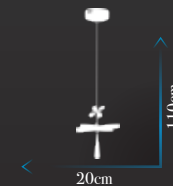

Kod | SD-236-1 FGD

Led Max. 20W

Ölçü | W : 20cm H :110cm