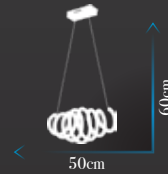

Ölçü | W : 40cm H : 60cm

**Kod | AD-055 CH**

Led Max. 64W / 6000 K

Ölçü | W : 40cm H : 60cm

**Kod | AD-74-WHITE**  
Led Max. 2 Renk 120W  
Ölçü | W : 45cm H : 60cm

**Kod | AD-73 SIRALI WHITE**  
Led Max. 2 Renk 103W  
Ölçü | W : 50cm H : 60cm