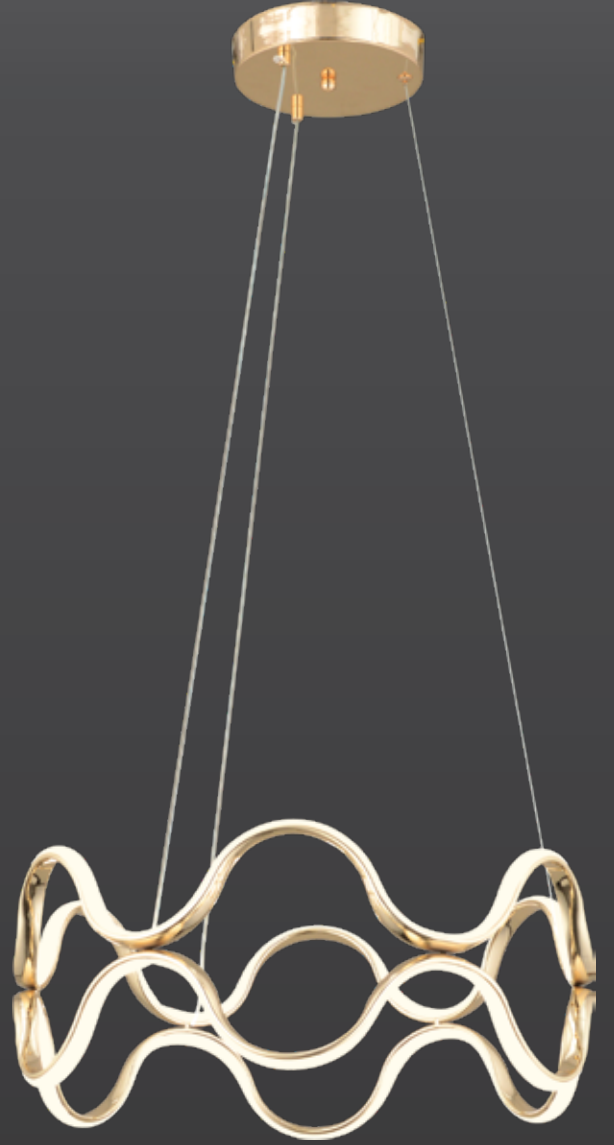

**Kod | AD-210 FGD**

Led Max. 64W

Ölçü | W : 55cm H : 10cm

**Kod | AD-208 FGD**

Led Max. 43W

Ölçü | W : 40cm H : 10cm

**Kod | AD-208 CH**

Led Max. 43W

Ölçü | W : 40cm H : 10cm

**Kod | AD-207 CH**

Led Max. 60W

Ölçü | W : 55cm H : 100cm

**Kod | AD-207 FGD**

Led Max. 60W

Ölçü | W : 55cm H : 100cm

**Kod | AD-161 FGD**