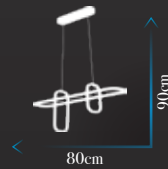

Kod | AD-136 FGD

Led Max. 47W / 4000 K

Ölçü | W : 80cm H : 90cm