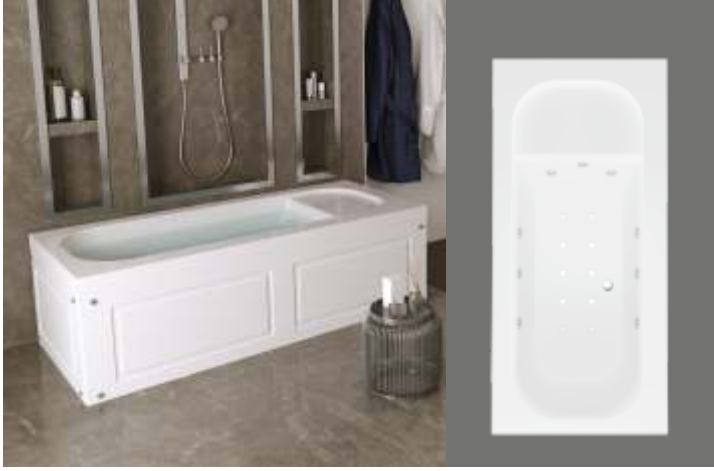

KARAÇI MİNİ OTURLMALI DİKDÖRGEN KÜVET

ÜRÜN KODU	ÖLÇÜ	H (cm)	FİYAT (₺)
KRÇ-1004	70x120	45	7.310,00
KRÇ-1006	70x130		7.710,00
KRÇ-1008	70x140		8.130,00
KRÇ-1010	70x150		8.530,00
KRÇ-1012	70x160		8.930,00
KRÇ-1014	70x170		9.340,00
KRÇ-1016	70x180		9.740,00

Görselleştirmede kullanılan ahşap vb dokular, batarya ve Jakuzi Sistemleri
Ürün Fiyatına Dahil Değildir. Jakuzi Sistem ve Aksesuarı sayfasından fiyatları inceleyebilirsiniz.

OPSİYONEL JAKUZİ SİSTEMLERİ Optional Jacuzzi Systems	1.2 HP MOTOR	6 ADET YANDAN HİDROMASAJ JETİ	OTOMATİK SİFON	4 ADET SIRT JETİ	1.2 HP EKSTRA MOTOR	10 ADET HAVA JETİ	TERAPİ LAMBASI	SÜPER SESSİZ ÇALIŞMA	FİYAT USD
SİSTEM / System 1	●	●	●						$ 620,00
SİSTEM / System 2	●	●	●	●					$ 750,00
SİSTEM / System 3	●	●	●	●	●	●		●	$ 1.250,00
SİSTEM / System 4	●	●	●	●	●	●	●	●	$ 1.300,00