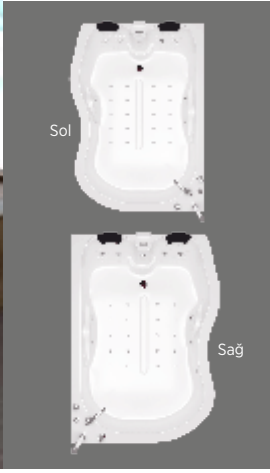

ASİL JAKUZİ

ÜRÜN KODU

ÖLÇÜ

H (cm)

FİYAT (₺)

ASI-1217

120x175

65

28.010,00

Görselleştirmede kullanılan ahşap vb dokular, batarya ve Jakuzi Sistemleri

Ürün Fiyatına Dahil Değildir. Jakuzi Sistem ve Aksesuarı sayfasından fiyatları inceleyebilirsiniz.

OPSİYONEL JAKUZİ SİSTEMLERİ Optional Jacuzzi Systems	1.2 HP MOTOR	6 ADET YANDAN HİDROMASAJ JETİ	OTOMATİK ŞİFON	4 ADET SIRT JETİ	1.2 HP EKSTRA MOTOR	10 ADET HAVA JETİ	TERAPİ LAMBASI	SÜPER SESSİZ ÇALIŞMA	FİYAT USD
SİSTEM / System 1	●	●	●						$ 620,00
SİSTEM / System 2	●	●	●	●					$ 750,00
SİSTEM / System 3	●	●	●	●	●	●		●	$ 1.250,00
SİSTEM / System 4	●	●	●	●	●	●	●	●	$ 1.300,00